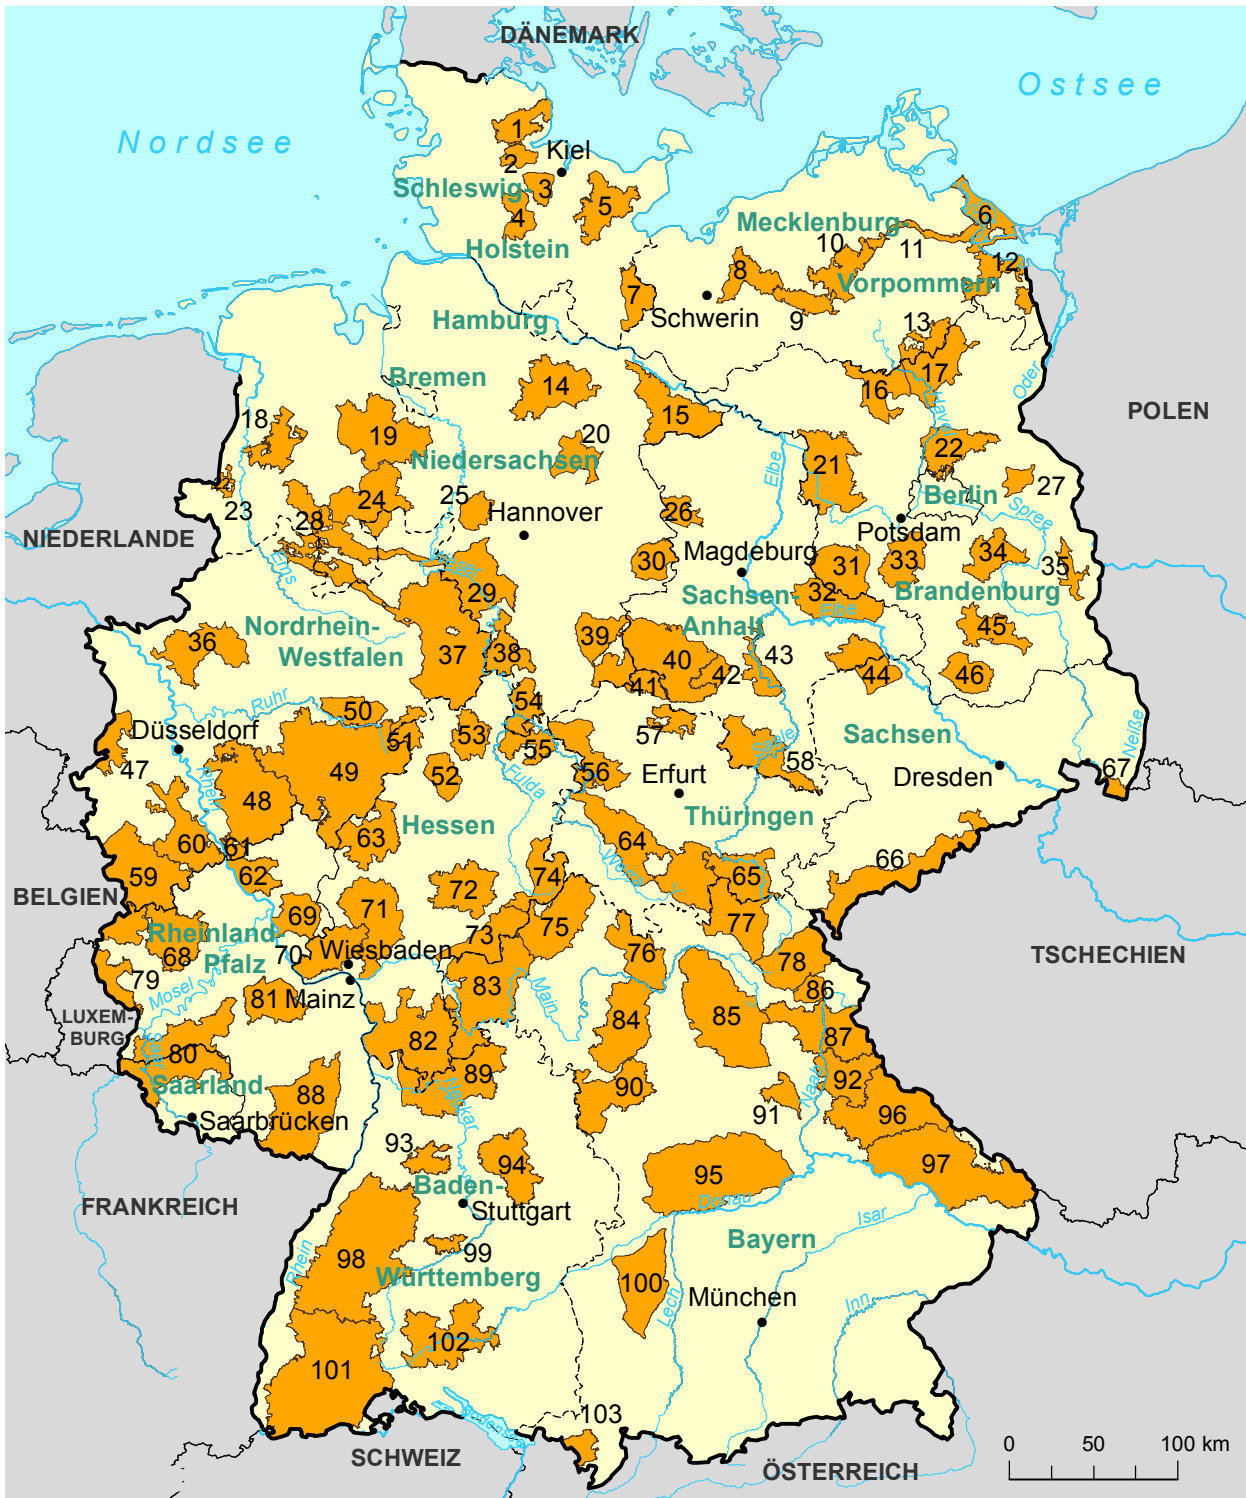

# Naturparke in Deutschland

Stand: Februar 2016

 Naturparke

Quellen: Bundesamt für Naturschutz (BfN), 2016  
nach Angaben der Länder  
Geobasisdaten: © GeoBasis-DE / BKG 2015