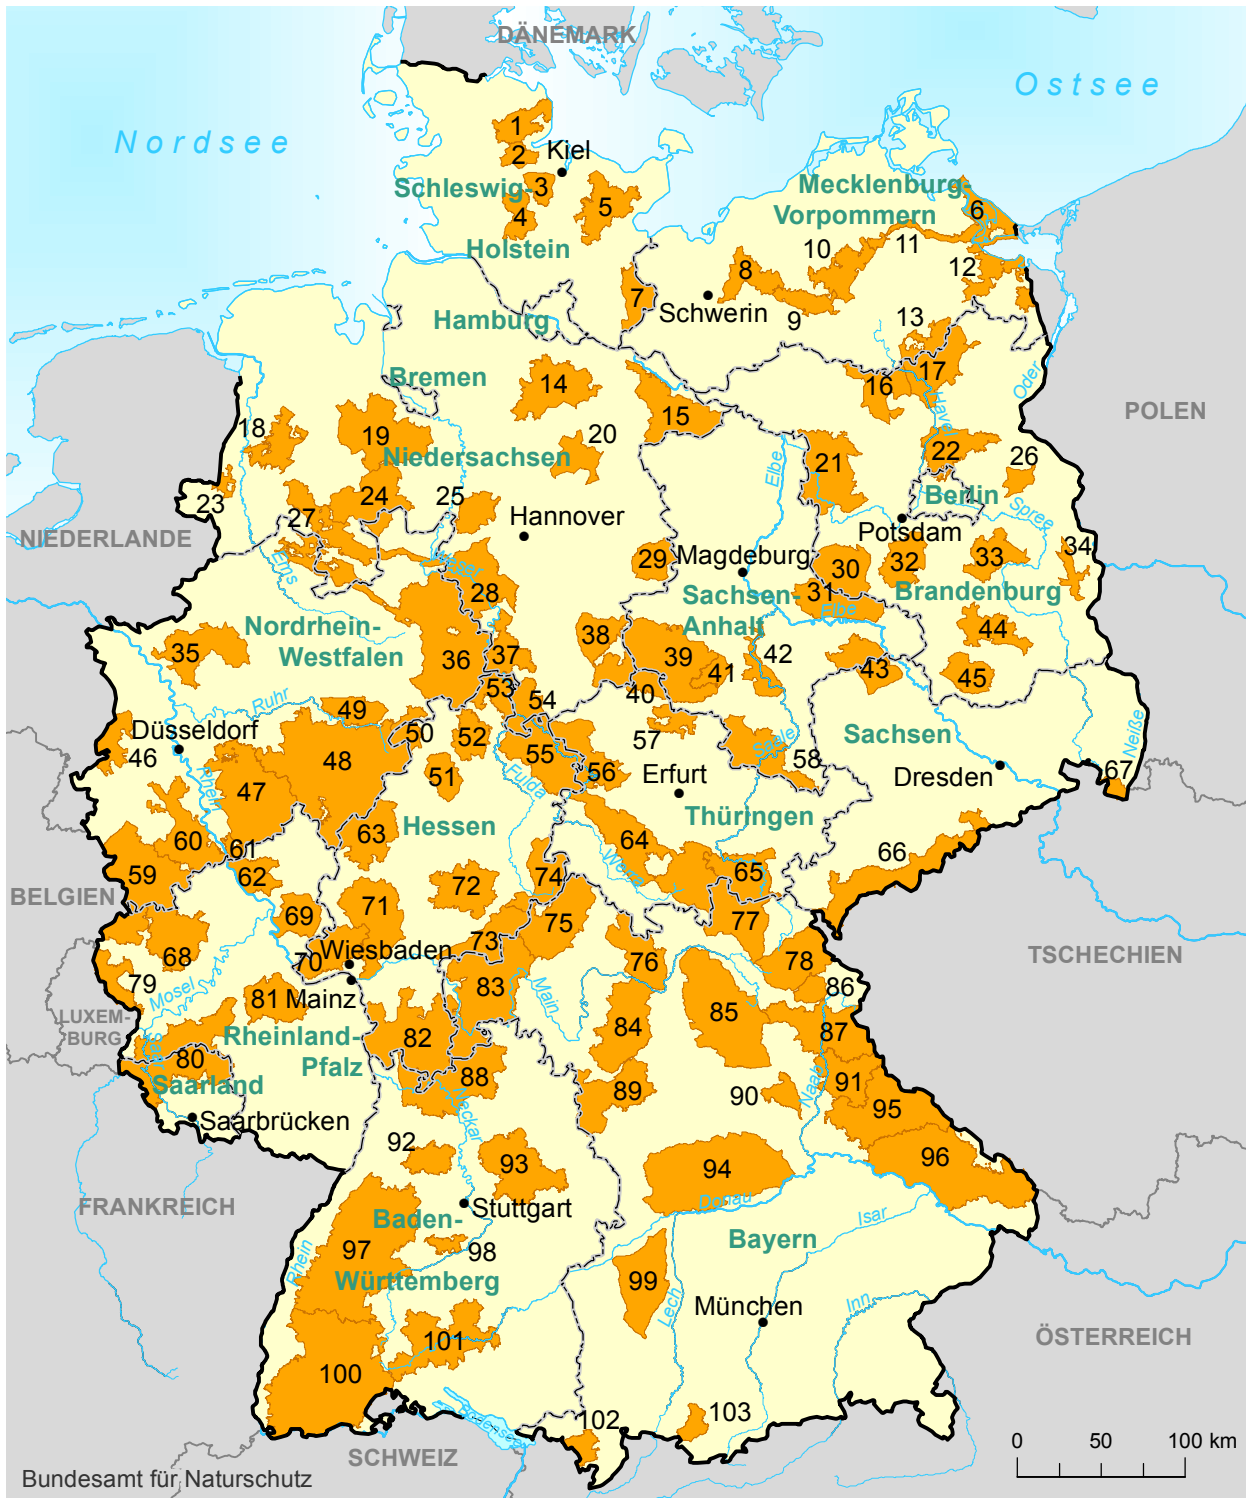

Naturparke in Deutschland

Stand: Oktober 2020

Naturparke

Datenquellen:
Bundesamt für Naturschutz (BfN) 2020
nach Angaben der Bundesländer
Geobasisdaten: © GeoBasis - DE / BKG 2019
Datenlizenz Deutschland - Namensnennung - Version 2.0
(www.govdata.de/dl-de/by-2-0)

Die Namen der Naturparke sind gemäß der Nummerierung auf www.daten.bfn.de zu finden.