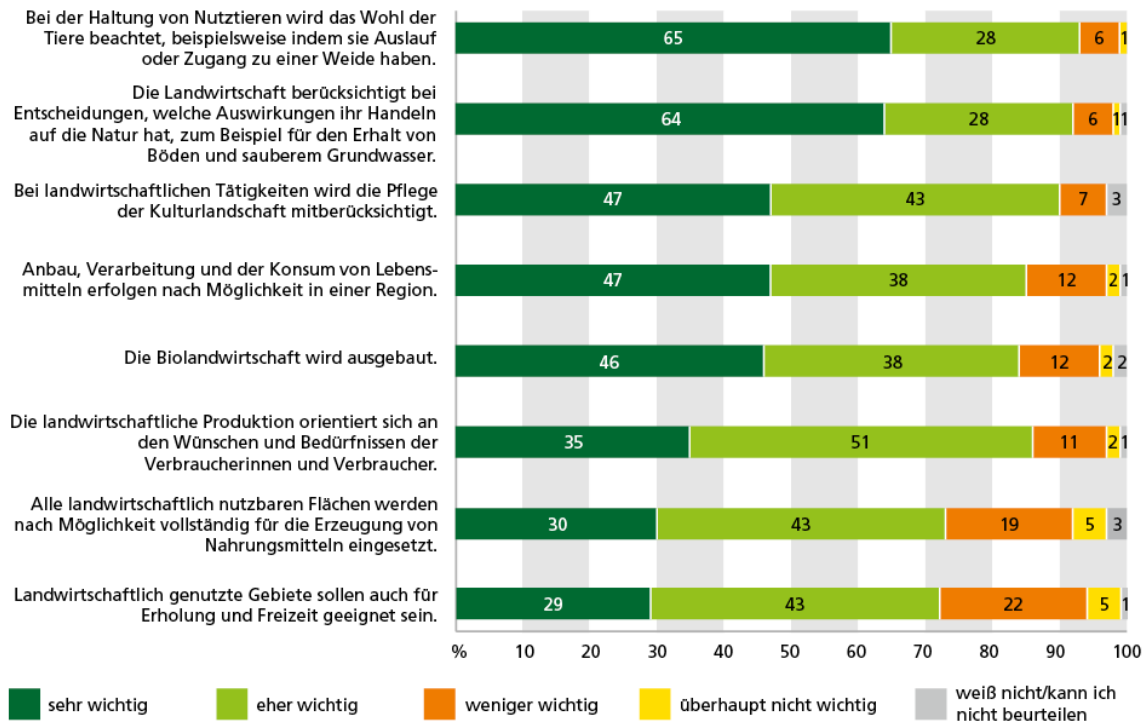

Einstellung zu agrarpolitischen Aussagen

Bitte bewerten Sie, wie wichtig Sie die folgenden Aussagen persönlich finden.

Quelle: BMUB/BfN 2016; Darstellung verändert
 Stand der Daten: 06.2015
 Ausführliche Quelle: BMUB/BfN – Bundesministerium für Umwelt, Naturschutz, Bau und Reaktorsicherheit und Bundesamt

für Naturschutz (2016): Naturbewusstsein 2015. Bevölkerungsumfrage zu Natur und biologischer Vielfalt. Berlin und Bonn. Abrufbar unter: www.bfn.de/naturbewusstsein.html (aufgerufen am: 26.05.2016).