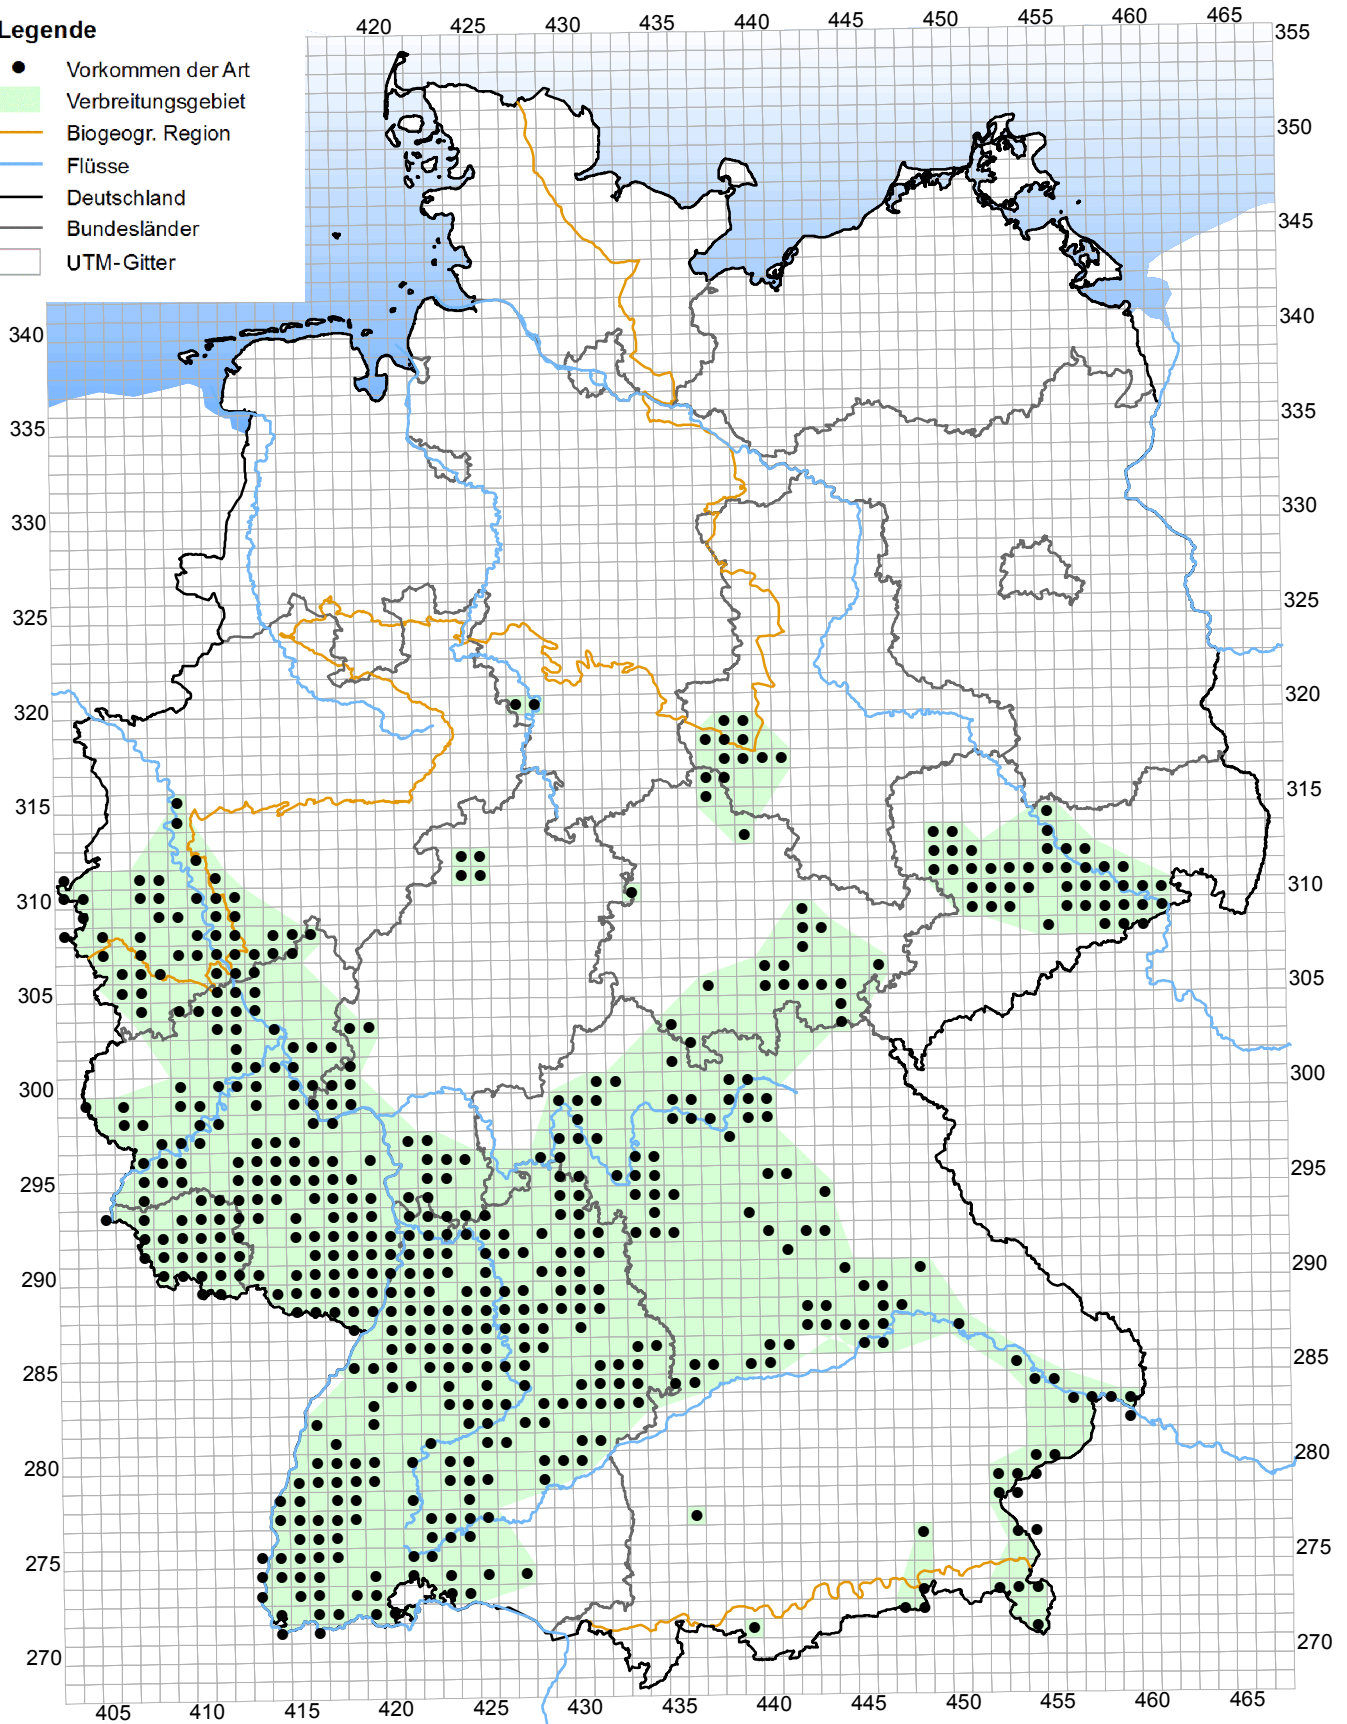

Stand: August 2019

Berichtsjahr: 2019

1070 *Coenonympha hero* (Wald-Wiesenvögelchen)

Legende

- Vorkommen der Art
- Verbreitungsgebiet
- Biogeogr. Region
- Flüsse
- Deutschland
- Bundesländer
- UTM-Gitter

Kombinierte Vorkommen- und Verbreitungskarte der Pflanzen- und Tierarten der FFH-Richtlinie

1065 *Euphydryas aurinia* (Abiss-/Skabiosen-Schneckenfalter)

Stand: August 2019

Berichtsjahr: 2019

Legende

- Vorkommen der Art
- Verbreitungsgebiet
- Biogeogr. Region
- Flüsse
- Deutschland
- Bundesländer
- UTM-Gitter

6199 *Euplagia quadripunctaria* (Spanische Flagge)

Legende

- Vorkommen der Art
- Verbreitungsgebiet
- Biogeogr. Region
- Flüsse
- Deutschland
- Bundesländer
- UTM-Gitter

1067 *Lopinga achine* (Gelbringfalter)

Legende

- Vorkommen der Art
- Verbreitungsgebiet
- Biogeogr. Region
- Flüsse
- Deutschland
- Bundesländer
- UTM-Gitter

1060 *Lycaena dispar* (Großer Feuerfalter)

Legende

- Vorkommen der Art
- Verbreitungsgebiet
- Biogeogr. Region
- Flüsse
- Deutschland
- Bundesländer
- UTM-Gitter