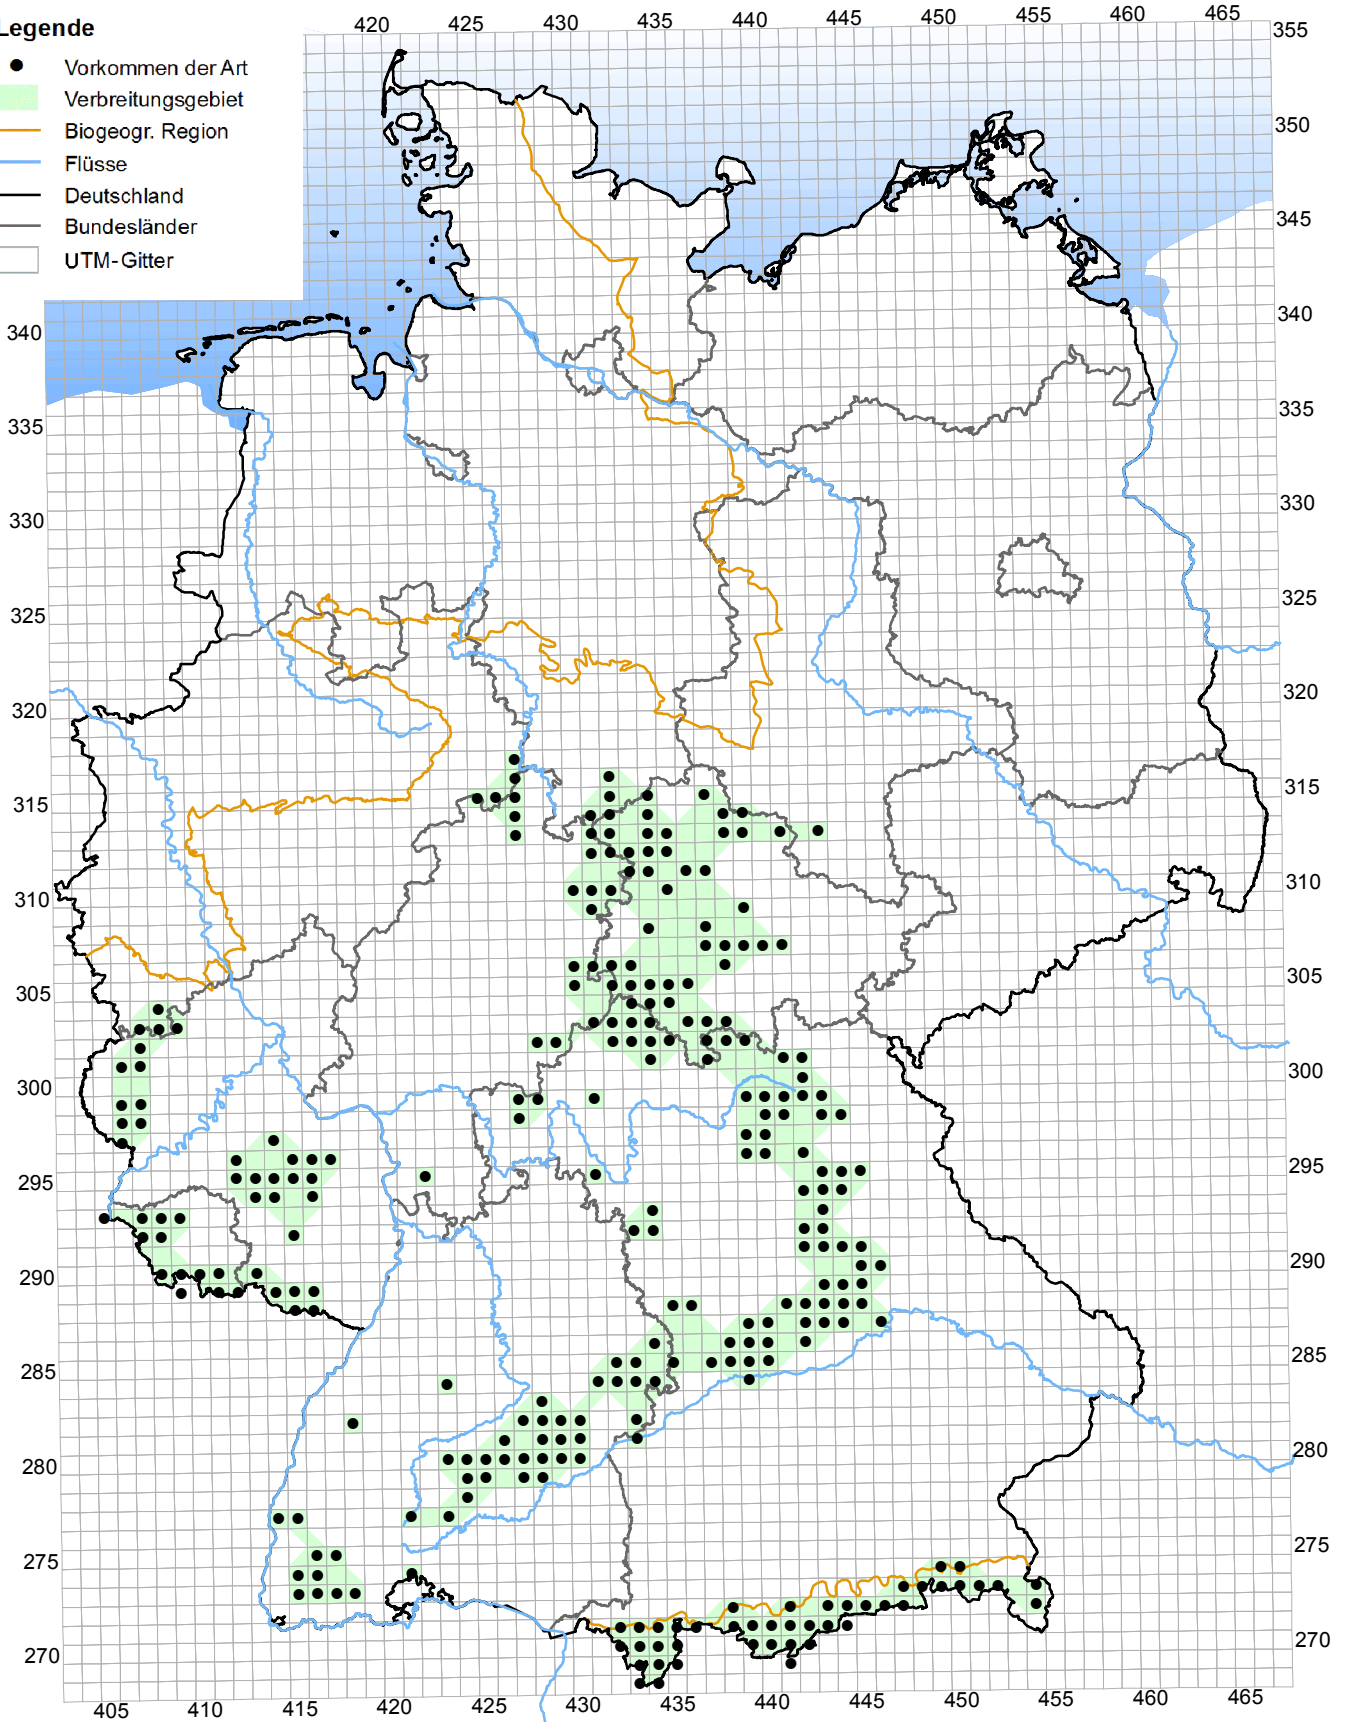

Stand: August 2019

Berichtsjahr: 2019

1070 *Coenonympha hero* (Wald-Wiesenvögelchen)

Legende

- Vorkommen der Art
- Verbreitungsgebiet
- Biogeogr. Region
- Flüsse
- Deutschland
- Bundesländer
- UTM-Gitter

Kombinierte Vorkommen- und Verbreitungskarte der Pflanzen- und Tierarten der FFH-Richtlinie

6199 *Euplagia quadripunctaria* (Spanische Flagge)

Legende

- Vorkommen der Art
- Verbreitungsgebiet
- Biogeogr. Region
- Flüsse
- Deutschland
- Bundesländer
- UTM-Gitter

1067 *Lopinga achine* (Gelbringfalter)

Legende

- Vorkommen der Art
- Verbreitungsgebiet
- Biogeogr. Region
- Flüsse
- Deutschland
- Bundesländer
- UTM-Gitter

1060 *Lycaena dispar* (Großer Feuerfalter)

Legende

- Vorkommen der Art
- Verbreitungsgebiet
- Biogeogr. Region
- Flüsse
- Deutschland
- Bundesländer
- UTM-Gitter

1058 *Maculinea arion* (Quendel-Ameisenbläuling)

Legende

- Vorkommen der Art
- Verbreitungsgebiet
- Biogeogr. Region
- Flüsse
- Deutschland
- Bundesländer
- UTM-Gitter

1061 *Maculinea nausithous* (Dunkler Wiesenknopf-Ameisenbläuling)