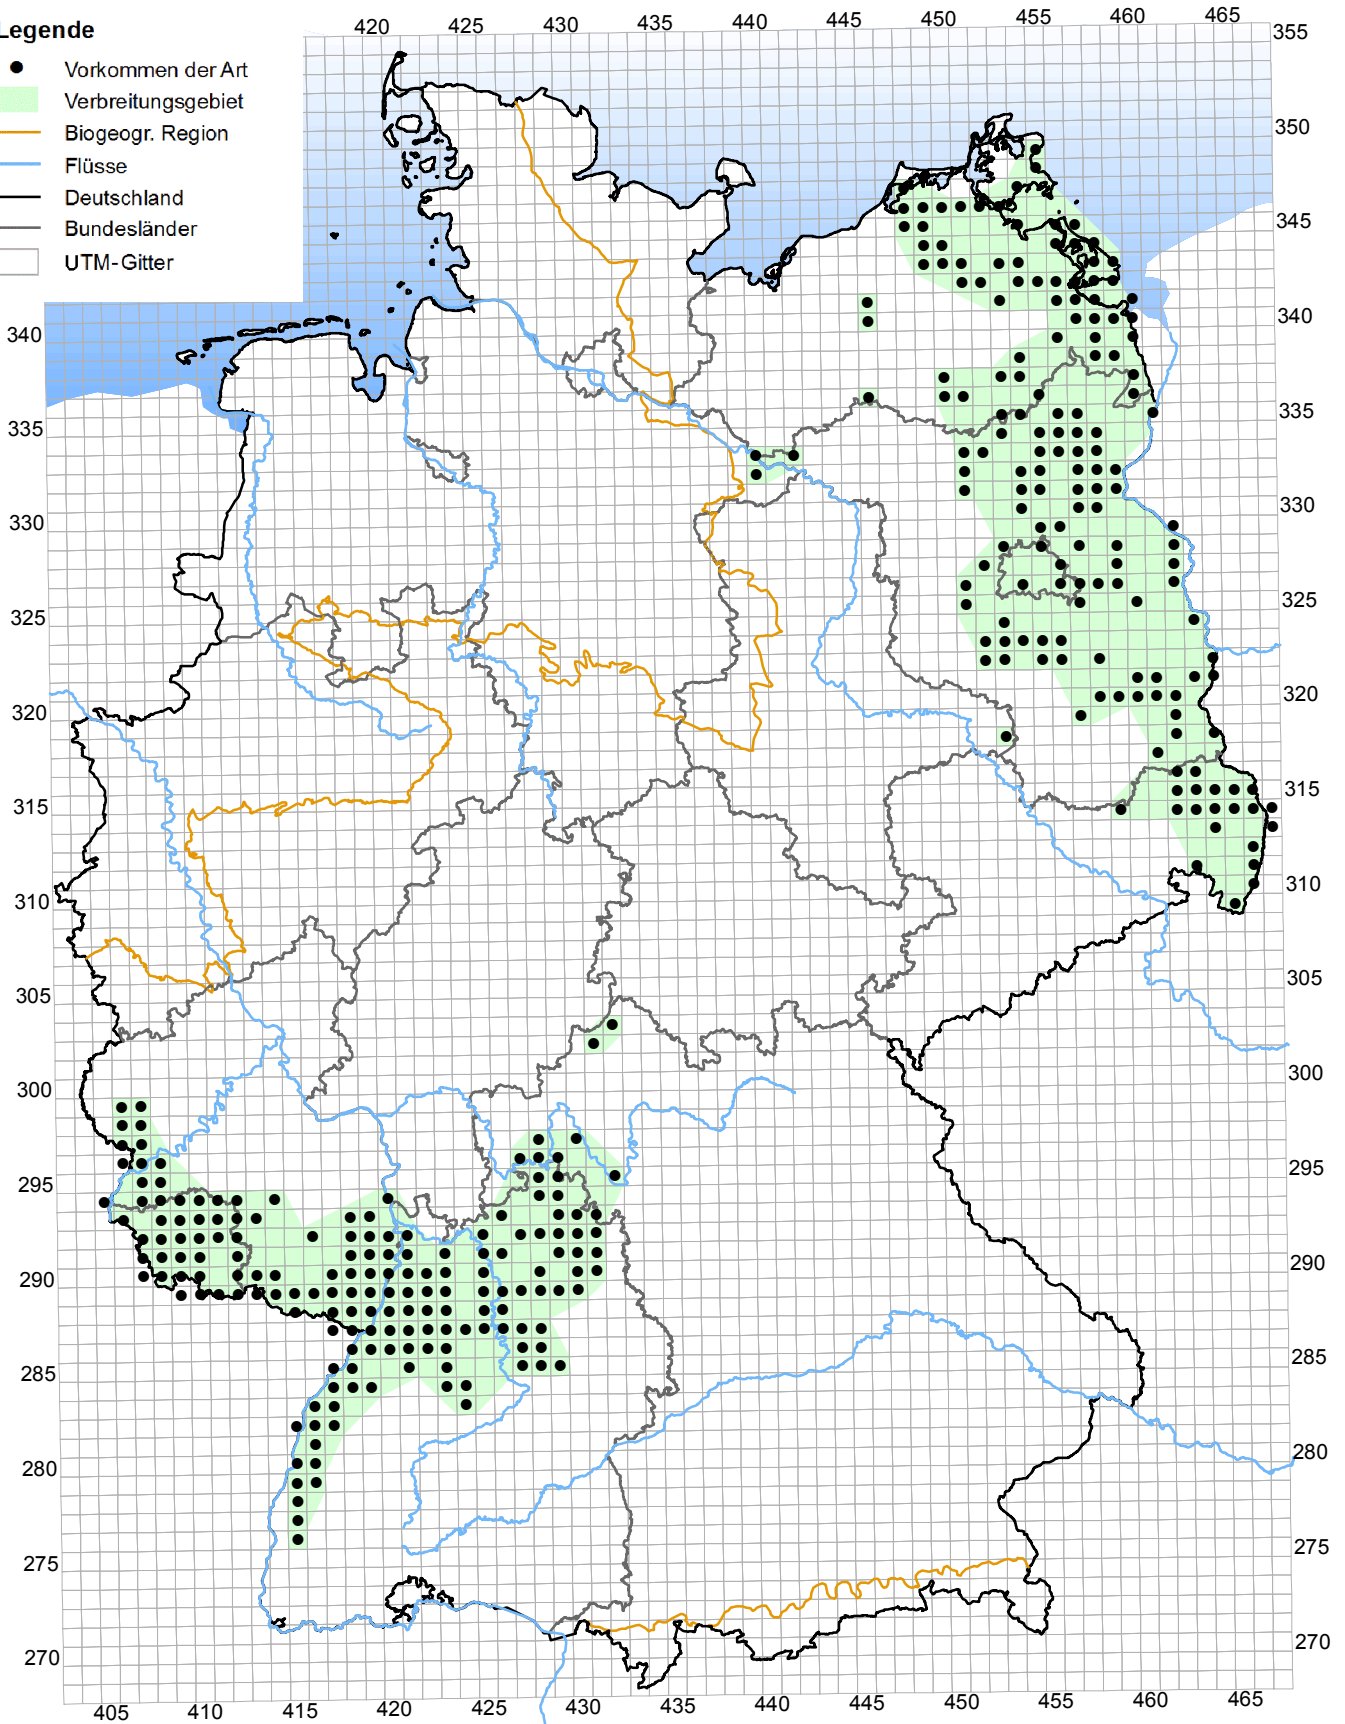

Stand: August 2019

Berichtsjahr: 2019

1070 *Coenonympha hero* (Wald-Wiesenvögelchen)

Legende

- Vorkommen der Art
- Verbreitungsgebiet
- Biogeogr. Region
- Flüsse
- Deutschland
- Bundesländer
- UTM-Gitter

Kombinierte Vorkommen- und Verbreitungskarte der Pflanzen- und Tierarten der FFH-Richtlinie

6199 *Euplagia quadripunctaria* (Spanische Flagge)

Legende

- Vorkommen der Art
- Verbreitungsgebiet
- Biogeogr. Region
- Flüsse
- Deutschland
- Bundesländer
- UTM-Gitter

1067 *Lopinga achine* (Gelbringfalter)

Legende

- Vorkommen der Art
- Verbreitungsgebiet
- Biogeogr. Region
- Flüsse
- Deutschland
- Bundesländer
- UTM-Gitter

1060 *Lycaena dispar* (Großer Feuerfalter)

Legende

- Vorkommen der Art
- Verbreitungsgebiet
- Biogeogr. Region
- Flüsse
- Deutschland
- Bundesländer
- UTM-Gitter

1058 *Maculinea arion* (Quendel-Ameisenbläuling)

Legende

- Vorkommen der Art
- Verbreitungsgebiet
- Biogeogr. Region
- Flüsse
- Deutschland
- Bundesländer
- UTM-Gitter

1061 *Maculinea nausithous* (Dunkler Wiesenknopf-Ameisenbläuling)