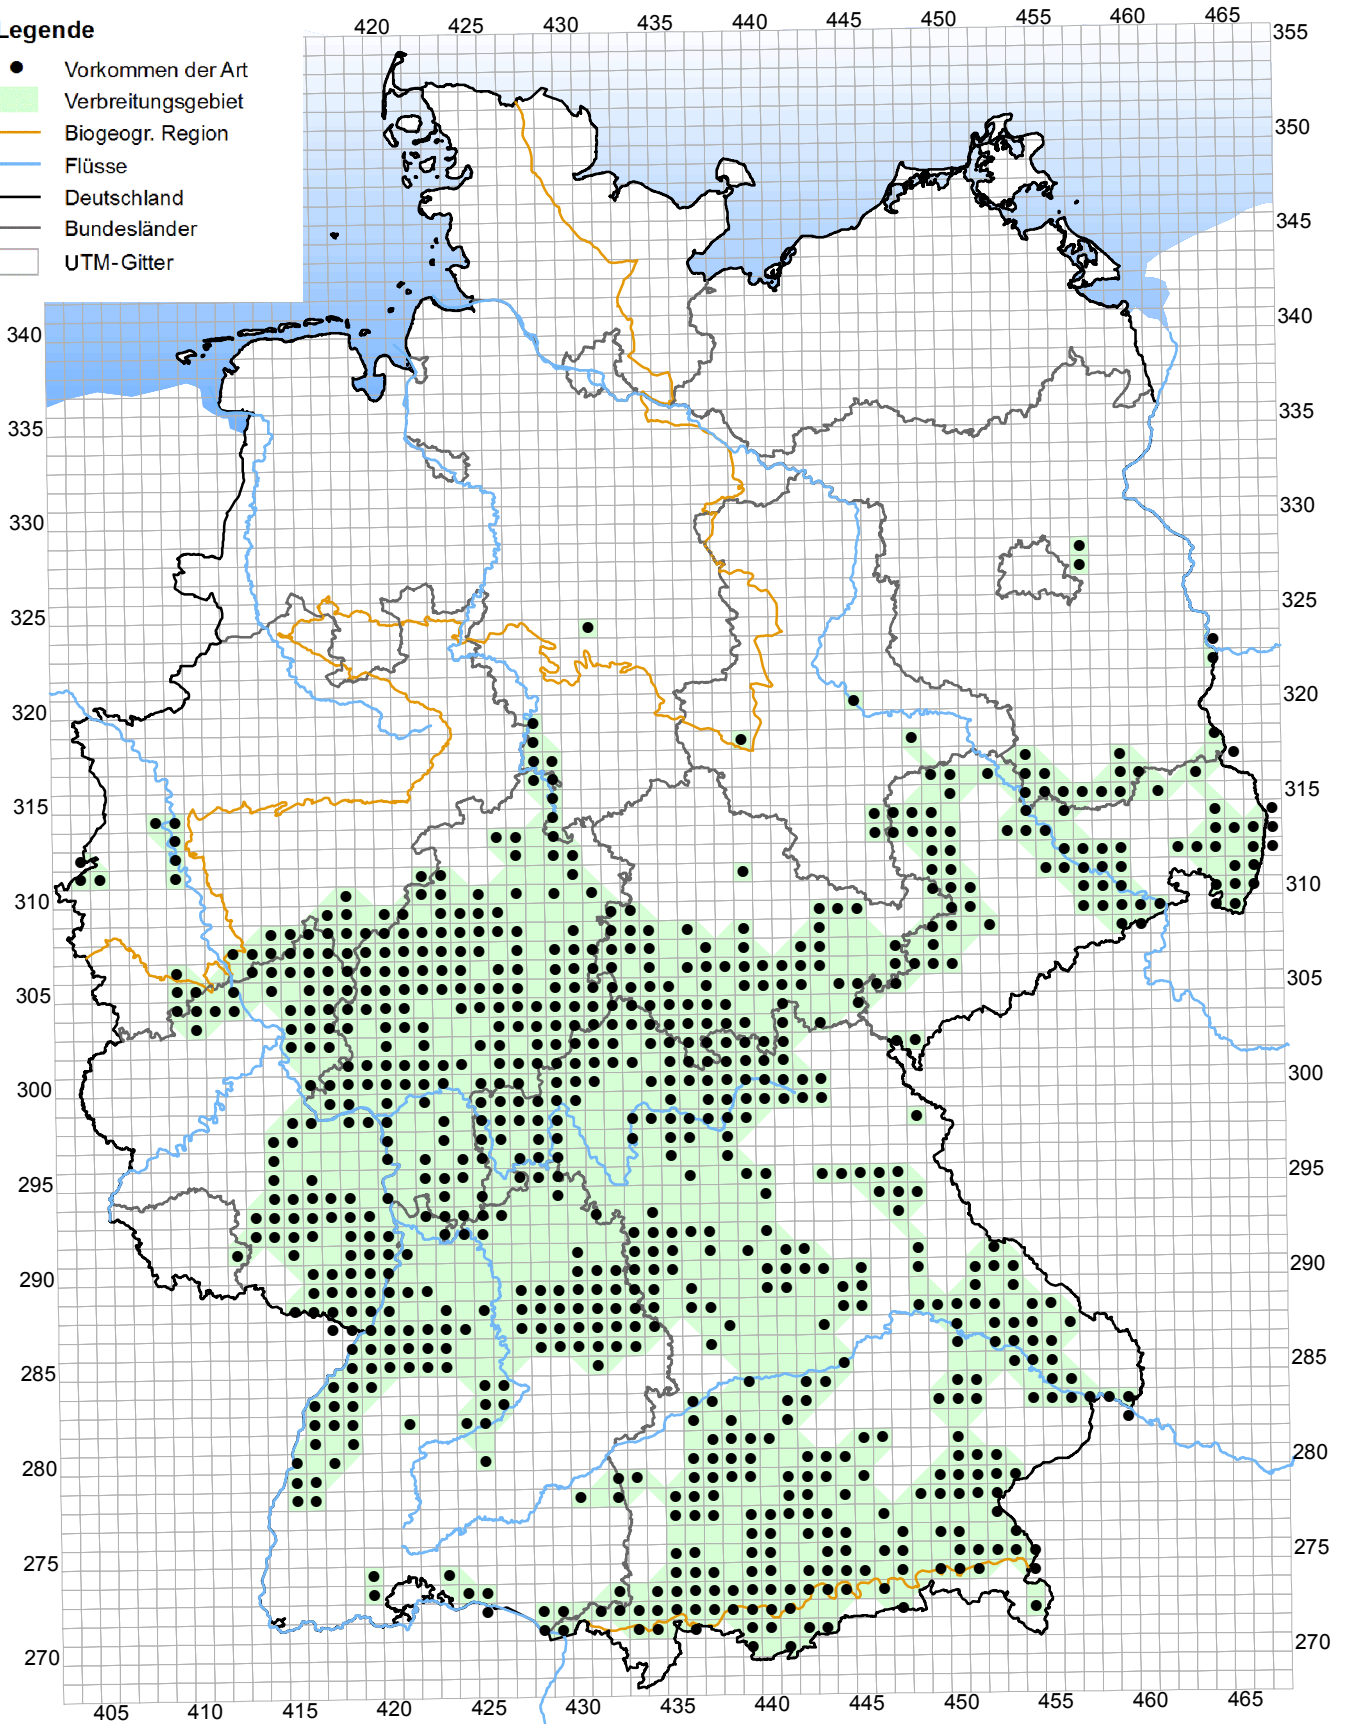

Stand: August 2019

Berichtsjahr: 2019

1070 *Coenonympha hero* (Wald-Wiesenvögelchen)

Legende

- Vorkommen der Art
- Verbreitungsgebiet
- Biogeogr. Region
- Flüsse
- Deutschland
- Bundesländer
- UTM-Gitter

Kombinierte Vorkommen- und Verbreitungskarte der Pflanzen- und Tierarten der FFH-Richtlinie

6199 *Euplagia quadripunctaria* (Spanische Flagge)

Legende

- Vorkommen der Art
- Verbreitungsgebiet
- Biogeogr. Region
- Flüsse
- Deutschland
- Bundesländer
- UTM-Gitter

1067 *Lopinga achine* (Gelbringfalter)

1058 *Maculinea arion* (Quendel-Ameisenbläuling)

Legende

- Vorkommen der Art
- Verbreitungsgebiet
- Biogeogr. Region
- Flüsse
- Deutschland
- Bundesländer
- UTM-Gitter

1061 *Maculinea nausithous* (Dunkler Wiesenknopf-Ameisenbläuling)

Legende

- Vorkommen der Art
- Verbreitungsgebiet
- Biogeogr. Region
- Flüsse
- Deutschland
- Bundesländer
- UTM-Gitter

1059 *Maculinea teleius* (Heller Wiesenknopf-Ameisenbläuling)

Stand: August 2019

Berichtsjahr: 2019