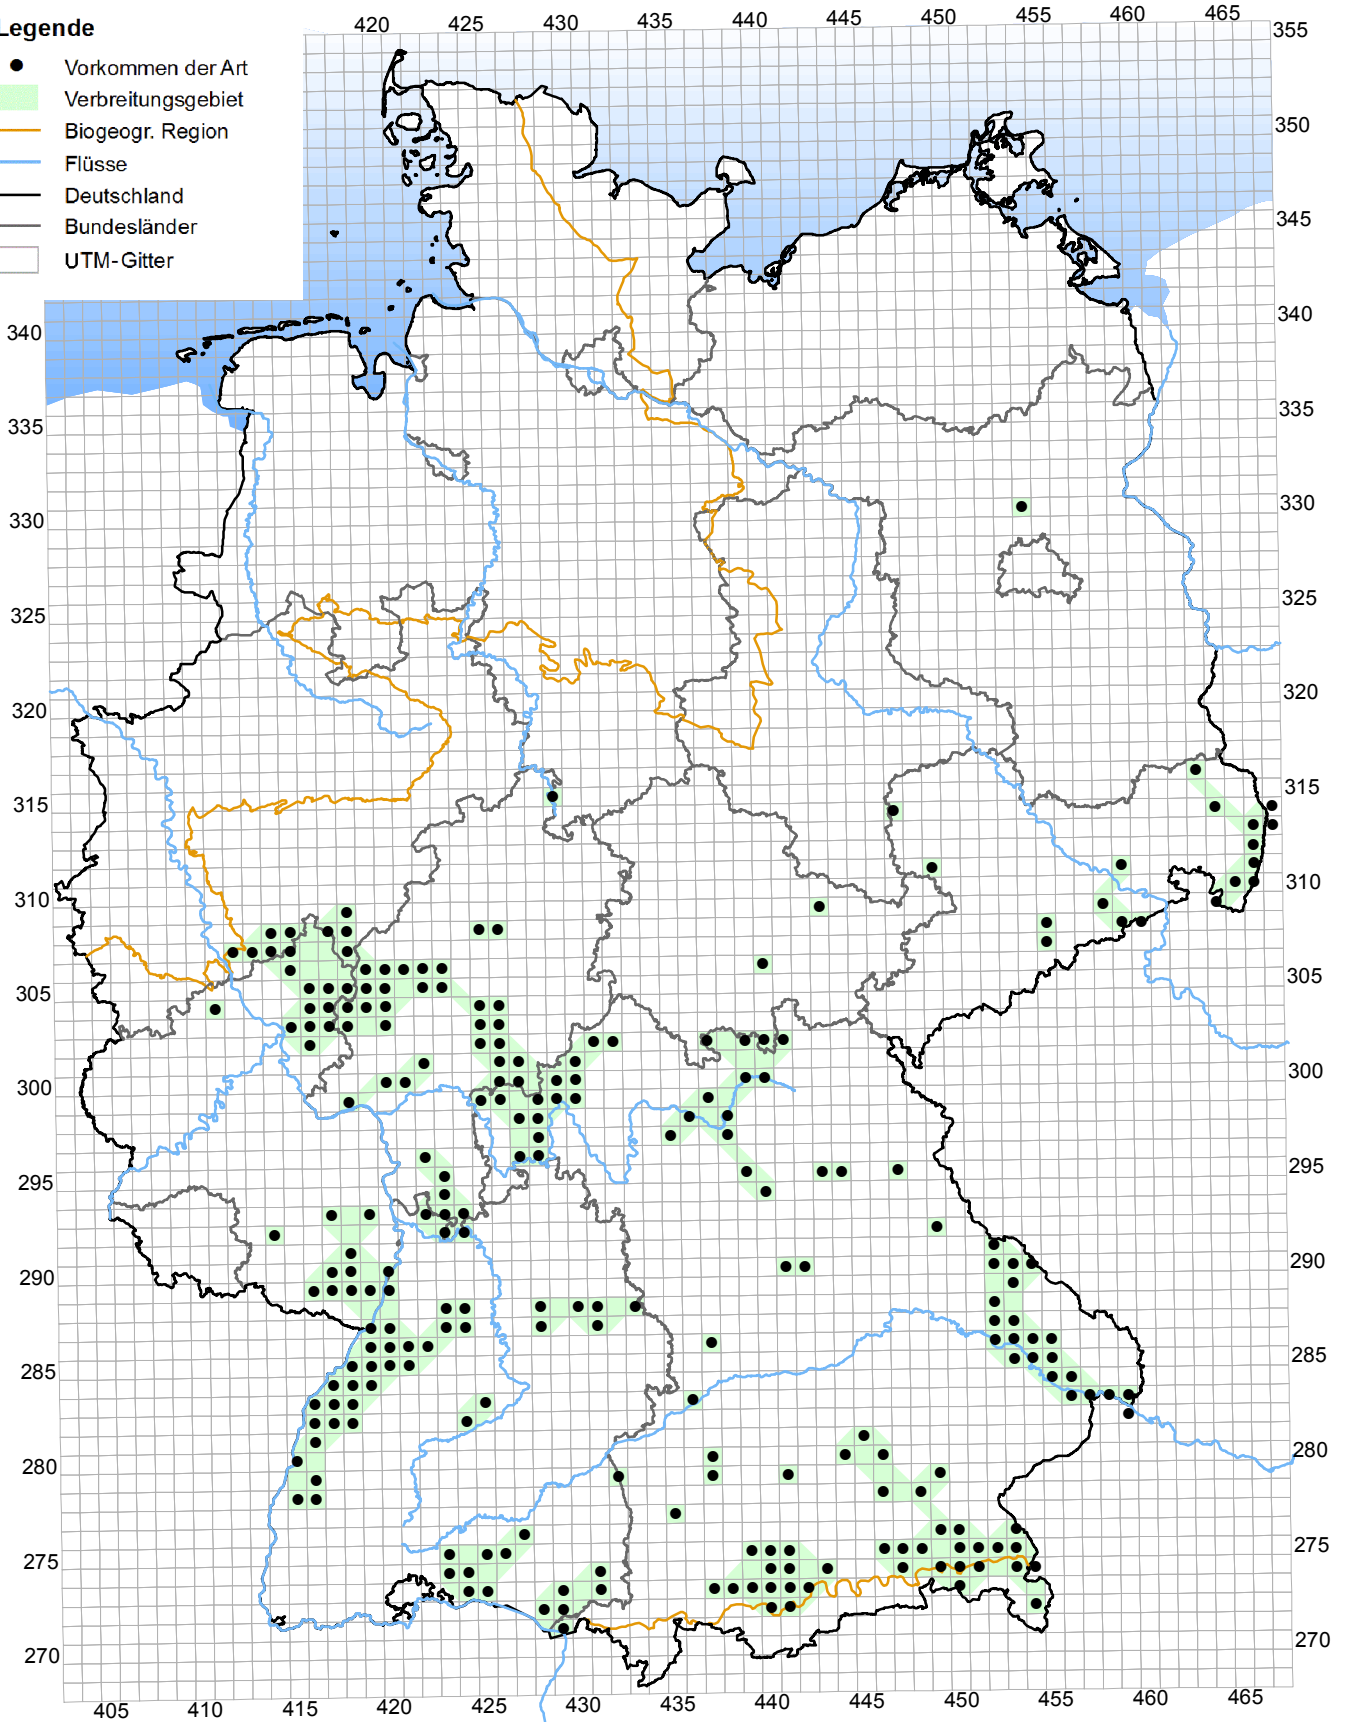

1059 *Maculinea teleius* (Heller Wiesenknopf-Ameisenbläuling)

Stand: August 2019

Berichtsjahr: 2019

Legende

- Vorkommen der Art
- Verbreitungsgebiet
- Biogeogr. Region
- Flüsse
- Deutschland
- Bundesländer
- UTM-Gitter