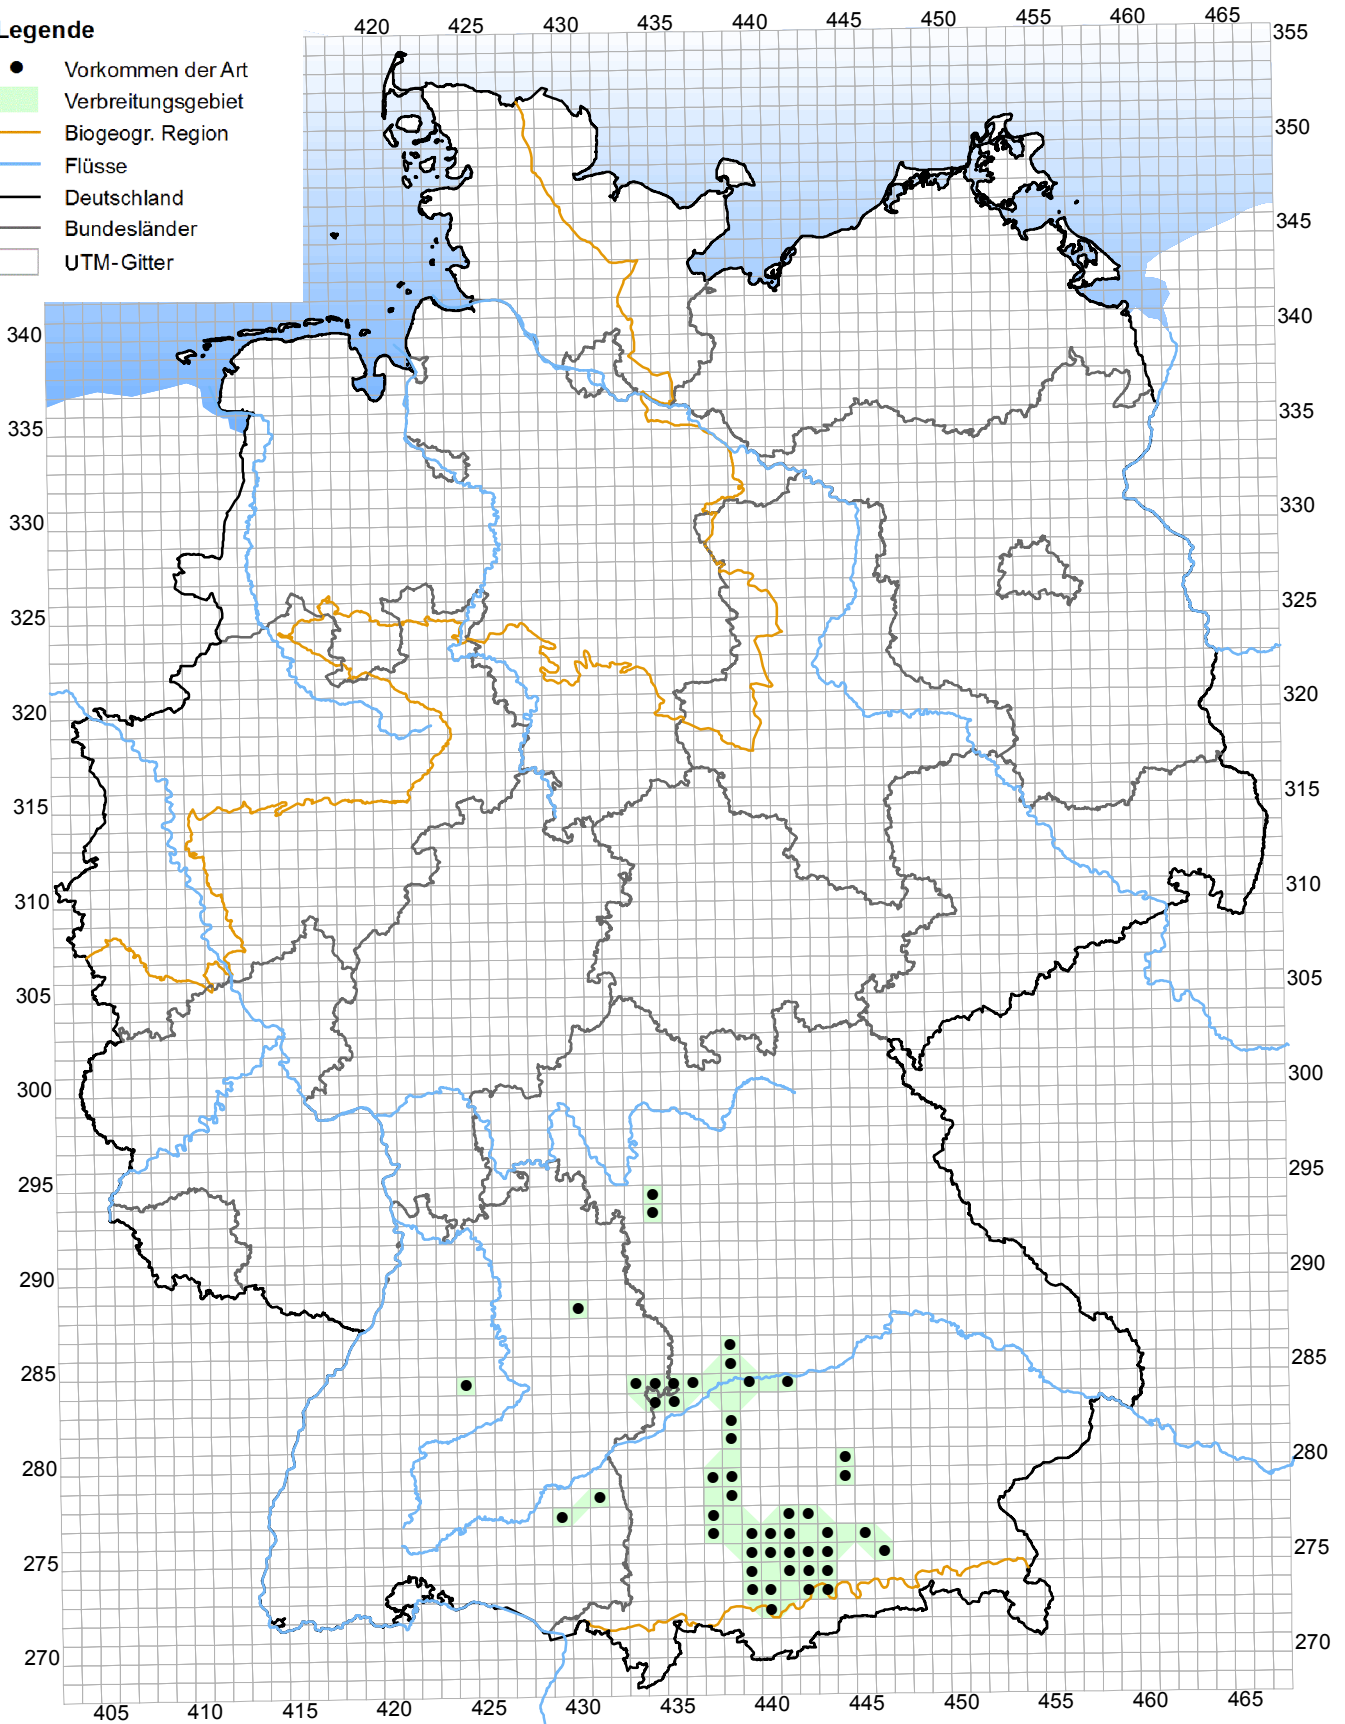

Stand: August 2019

Berichtsjahr: 2019

1070 *Coenonympha hero* (Wald-Wiesenvögelchen)

Legende

- Vorkommen der Art
- Verbreitungsgebiet
- Biogeogr. Region
- Flüsse
- Deutschland
- Bundesländer
- UTM-Gitter

Kombinierte Vorkommen- und Verbreitungskarte der Pflanzen- und Tierarten der FFH-Richtlinie

1065 *Euphydryas aurinia* (Abiss-/Skabiosen-Schneckenfalter)

Stand: August 2019

Berichtsjahr: 2019

Legende

- Vorkommen der Art
- Verbreitungsgebiet
- Biogeogr. Region
- Flüsse
- Deutschland
- Bundesländer
- UTM-Gitter

6199 *Euplagia quadripunctaria* (Spanische Flagge)

Legende

- Vorkommen der Art
- Verbreitungsgebiet
- Biogeogr. Region
- Flüsse
- Deutschland
- Bundesländer
- UTM-Gitter

1067 *Lopinga achine* (Gelbringfalter)

1076 *Proserpinus proserpina* (Nachtkerzenschwärmer)

Legende

- Vorkommen der Art
- Verbreitungsgebiet
- Biogeogr. Region
- Flüsse
- Deutschland
- Bundesländer
- UTM-Gitter