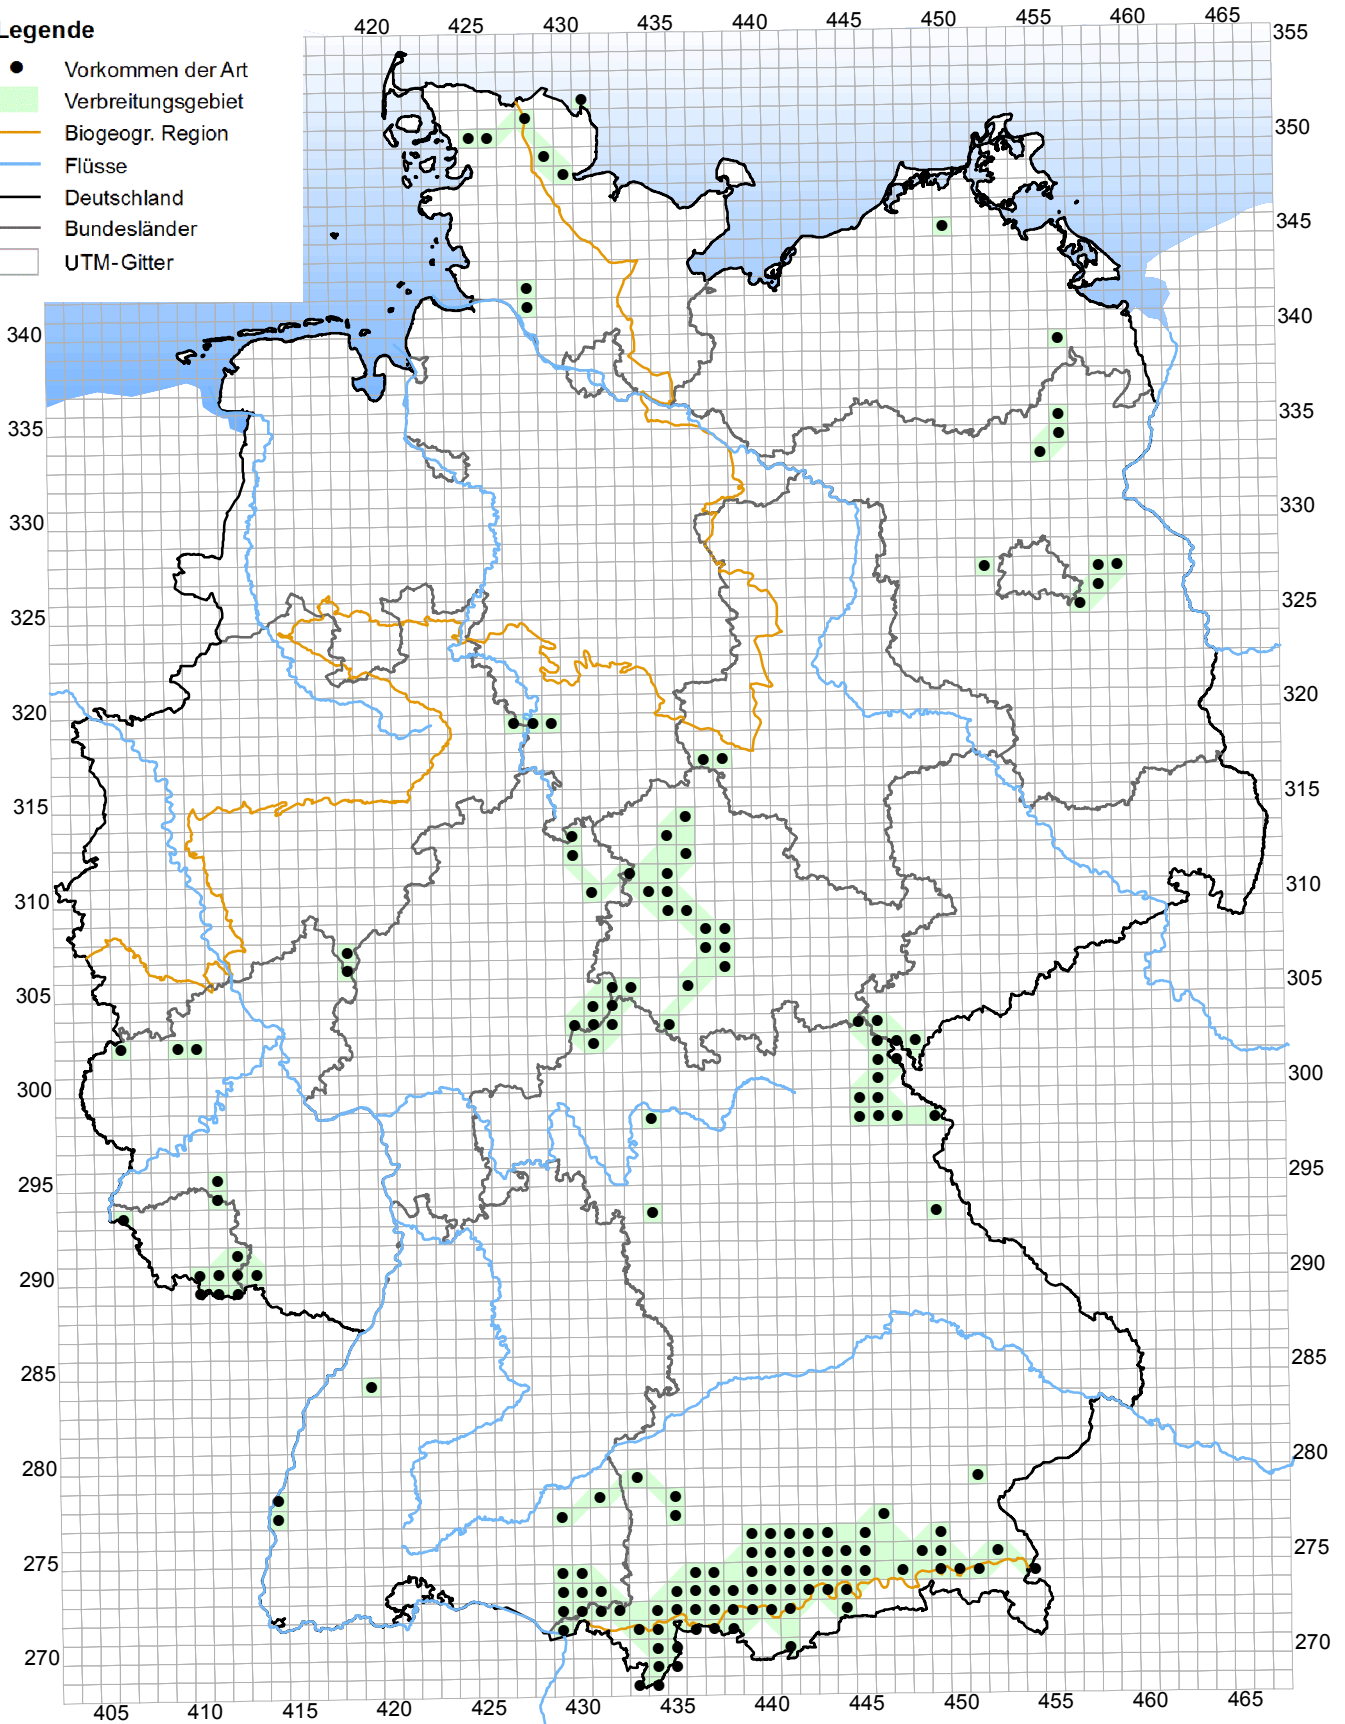

Stand: August 2019

Berichtsjahr: 2019

1070 *Coenonympha hero* (Wald-Wiesenvögelchen)

Legende

- Vorkommen der Art
- Verbreitungsgebiet
- Biogeogr. Region
- Flüsse
- Deutschland
- Bundesländer
- UTM-Gitter

Kombinierte Vorkommen- und Verbreitungskarte der Pflanzen- und Tierarten der FFH-Richtlinie

1065 *Euphydryas aurinia* (Abiss-/Skabiosen-Schneckenfalter)

Stand: August 2019

Berichtsjahr: 2019

Legende

- Vorkommen der Art
- Verbreitungsgebiet
- Biogeogr. Region
- Flüsse
- Deutschland
- Bundesländer
- UTM-Gitter

6199 *Euplagia quadripunctaria* (Spanische Flagge)

Legende

- Vorkommen der Art
- Verbreitungsgebiet
- Biogeogr. Region
- Flüsse
- Deutschland
- Bundesländer
- UTM-Gitter

1067 *Lopinga achine* (Gelbringfalter)

Legende

- Vorkommen der Art
- Verbreitungsgebiet
- Biogeogr. Region
- Flüsse
- Deutschland
- Bundesländer
- UTM-Gitter

1060 *Lycaena dispar* (Großer Feuerfalter)

Legende

- Vorkommen der Art
- Verbreitungsgebiet
- Biogeogr. Region
- Flüsse
- Deutschland
- Bundesländer
- UTM-Gitter