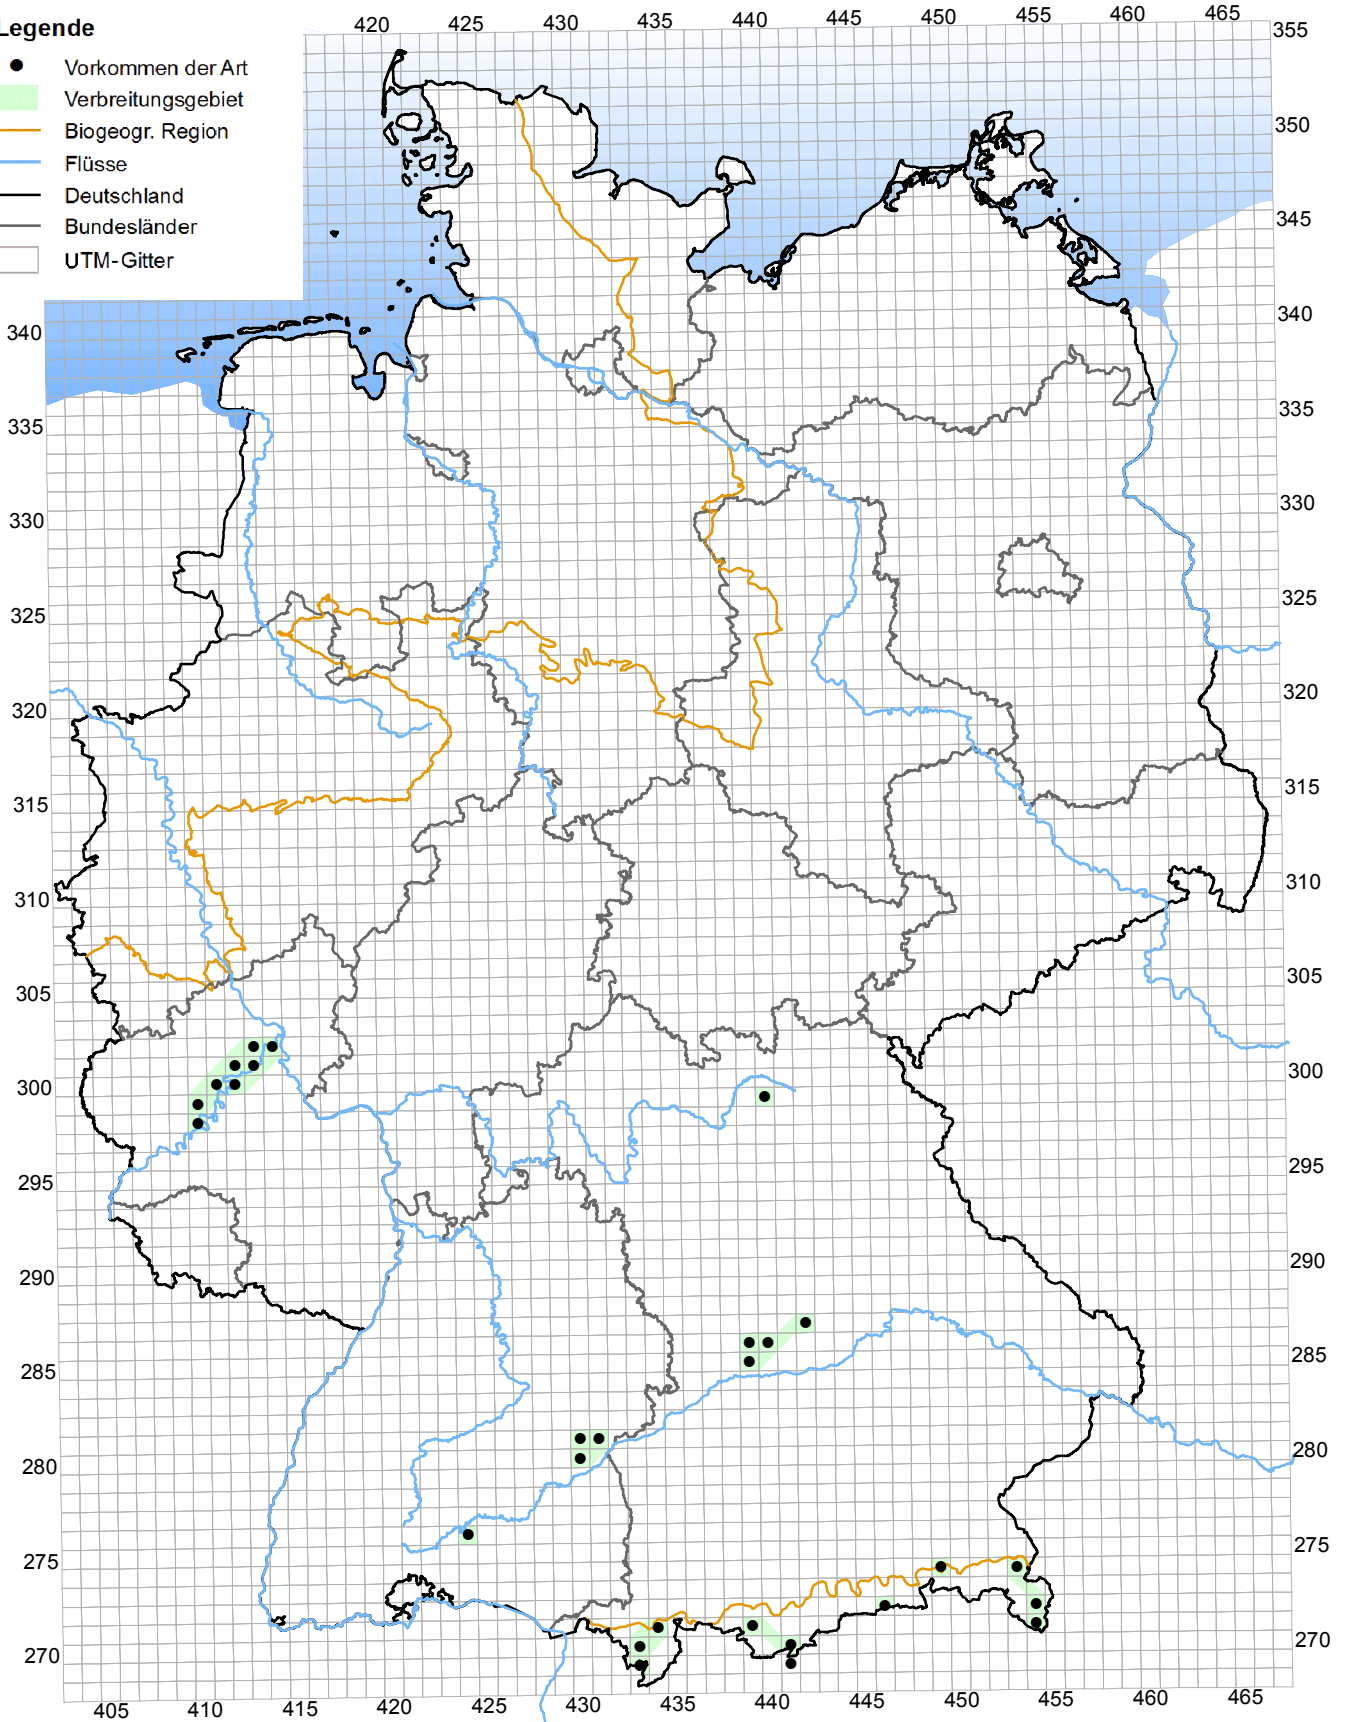

6199 *Euplagia quadripunctaria* (Spanische Flagge)

Legende

- Vorkommen der Art
- Verbreitungsgebiet
- Biogeogr. Region
- Flüsse
- Deutschland
- Bundesländer
- UTM-Gitter

1067 *Lopinga achine* (Gelbringfalter)

Legende

- Vorkommen der Art
- Verbreitungsgebiet
- Biogeogr. Region
- Flüsse
- Deutschland
- Bundesländer
- UTM-Gitter

1059 *Maculinea teleius* (Heller Wiesenknopf-Ameisenbläuling)

Stand: August 2019

Berichtsjahr: 2019

Legende

- Vorkommen der Art
- Verbreitungsgebiet
- Biogeogr. Region
- Flüsse
- Deutschland
- Bundesländer
- UTM-Gitter

1057 Parnassius apollo (Apollofalter)

Legende

- Vorkommen der Art
- Verbreitungsgebiet
- Biogeogr. Region
- Flüsse
- Deutschland
- Bundesländer
- UTM-Gitter

1076 *Proserpinus proserpina* (Nachtkerzenschwärmer)

Legende

- Vorkommen der Art
- Verbreitungsgebiet
- Biogeogr. Region
- Flüsse
- Deutschland
- Bundesländer
- UTM-Gitter