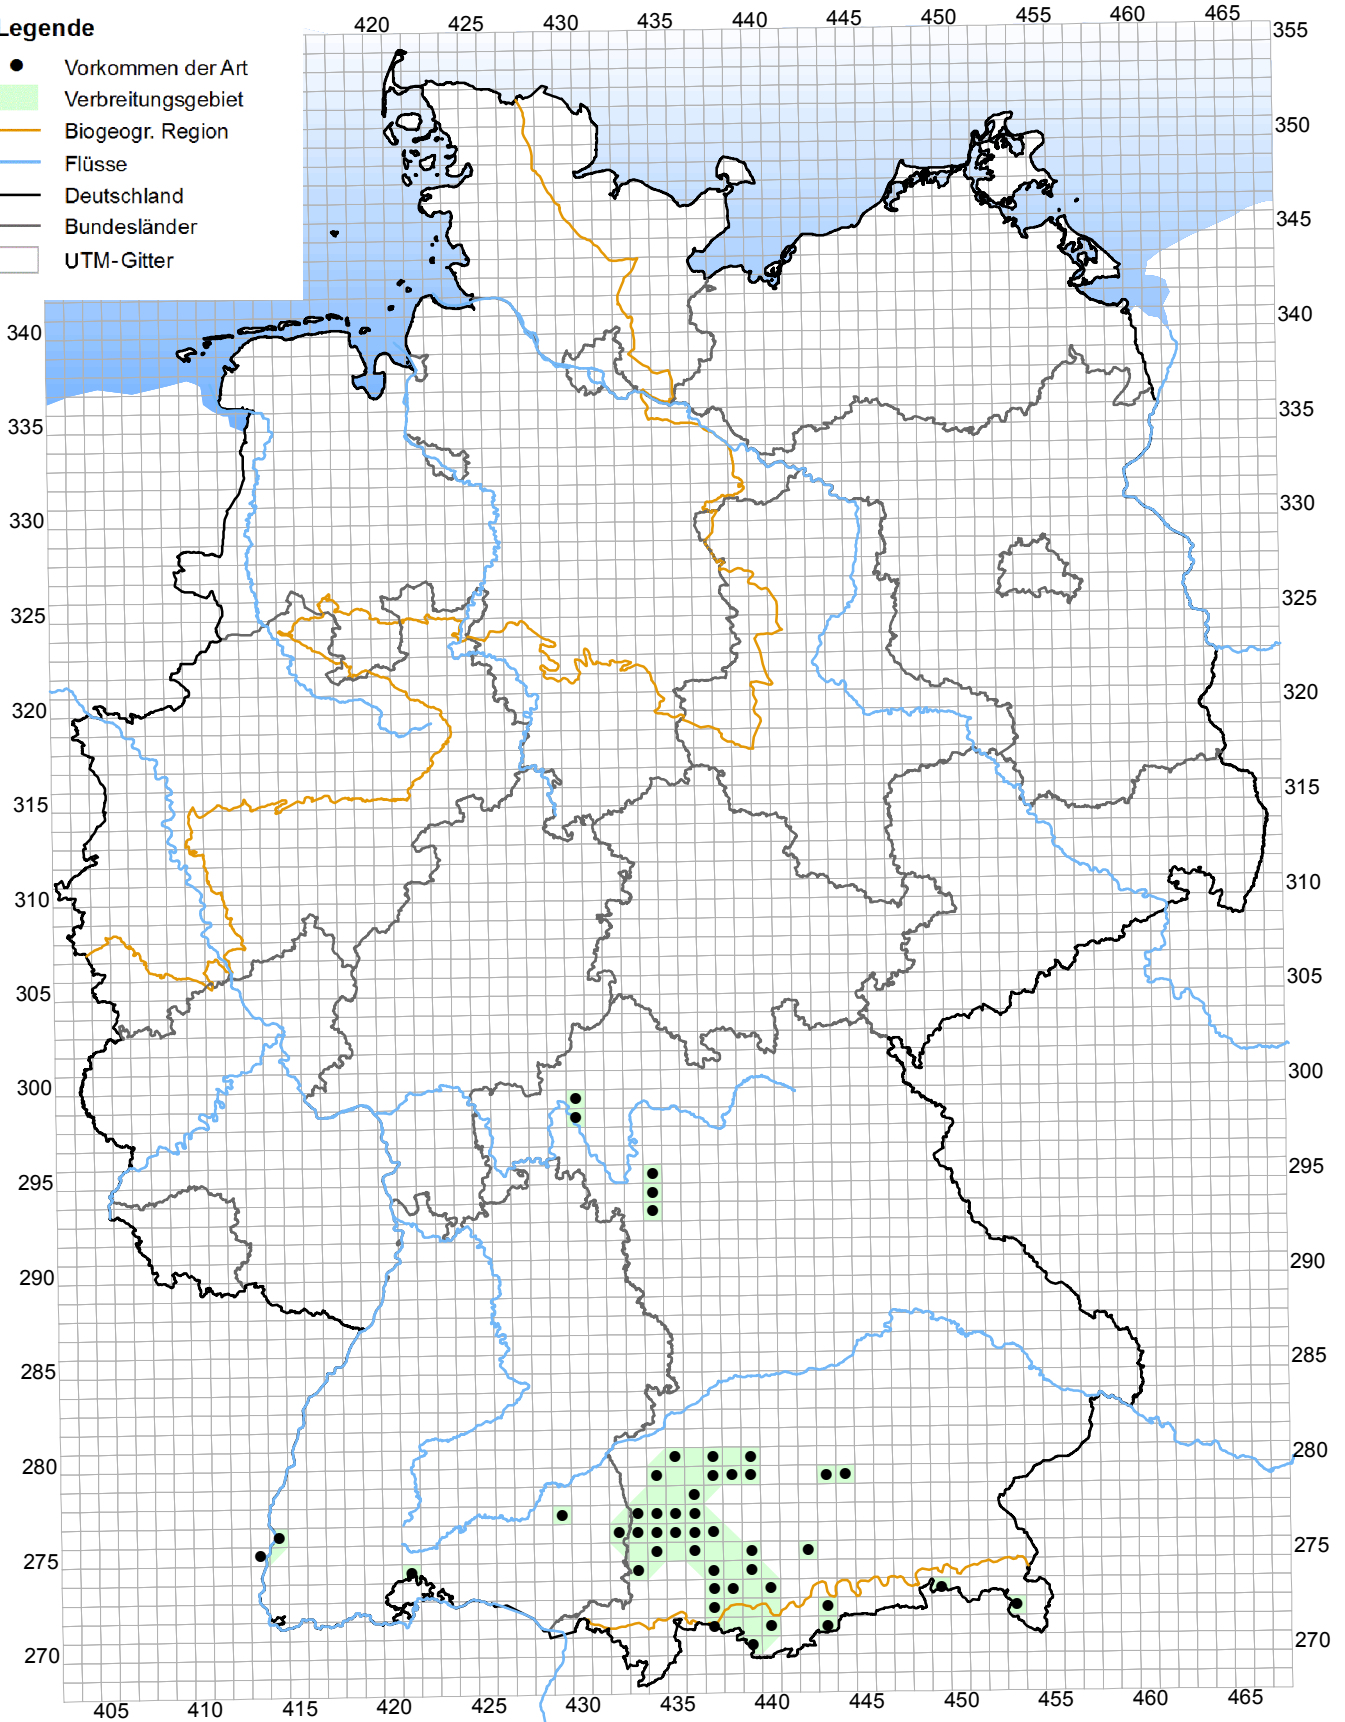

Stand: August 2019

Berichtsjahr: 2019

1070 *Coenonympha hero* (Wald-Wiesenvögelchen)

Legende

- Vorkommen der Art
- Verbreitungsgebiet
- Biogeogr. Region
- Flüsse
- Deutschland
- Bundesländer
- UTM-Gitter

Kombinierte Vorkommen- und Verbreitungskarte der Pflanzen- und Tierarten der FFH-Richtlinie

1065 *Euphydryas aurinia* (Abiss-/Skabiosen-Schneckenfalter)

Stand: August 2019

Berichtsjahr: 2019

Legende

- Vorkommen der Art
- Verbreitungsgebiet
- Biogeogr. Region
- Flüsse
- Deutschland
- Bundesländer
- UTM-Gitter

6199 *Euplagia quadripunctaria* (Spanische Flagge)

Legende

- Vorkommen der Art
- Verbreitungsgebiet
- Biogeogr. Region
- Flüsse
- Deutschland
- Bundesländer
- UTM-Gitter

1067 *Lopinga achine* (Gelbringfalter)

Legende

- Vorkommen der Art
- Verbreitungsgebiet
- Biogeogr. Region
- Flüsse
- Deutschland
- Bundesländer
- UTM-Gitter

1060 *Lycaena dispar* (Großer Feuerfalter)

Legende

- Vorkommen der Art
- Verbreitungsgebiet
- Biogeogr. Region
- Flüsse
- Deutschland
- Bundesländer
- UTM-Gitter