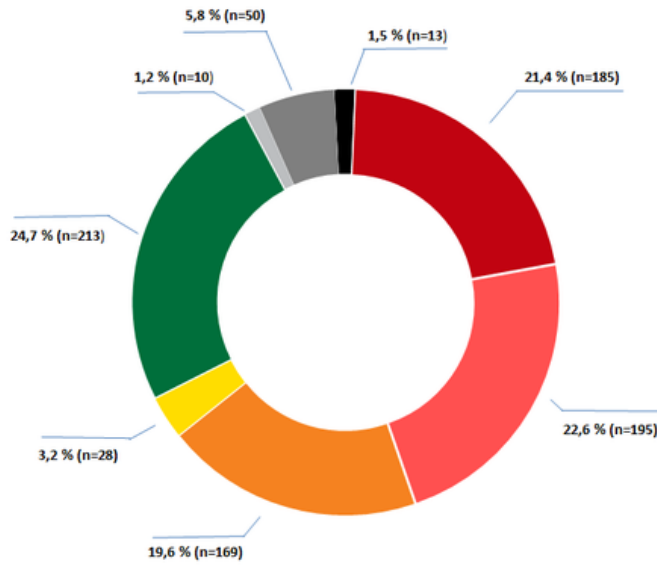

## Gefährdung der Biotoptypen in Deutschland

n = 863

- vollständig vernichtet
- von vollständiger Vernichtung bedroht
- stark gefährdet
- gefährdet
- Vorwarnstufe
- aktuell kein Verlustrisiko
- Daten unzureichend
- Einstufung nicht sinnvoll

Quelle: Finck et al. 2017 verändert  
 Stand der Daten 12.2016  
 Relative Anteile der Biotoptypen differenziert  
 nach den einzelnen Rote Liste Kategorien  
 (ohne die "Technischen" Biotoptypengruppen 51-54).

n = Anzahl Biotoptypen

Ausführliche Quelle: Finck, P., Heinze, S., Raths, U.,  
 Riecken, U. & Ssymank, A. (2017): Rote Liste der  
 gefährdeten Biotoptypen Deutschlands - dritte  
 fortgeschriebene Fassung 2017. Naturschutz und  
 Biologische Vielfalt 156, 637 S. Münster.