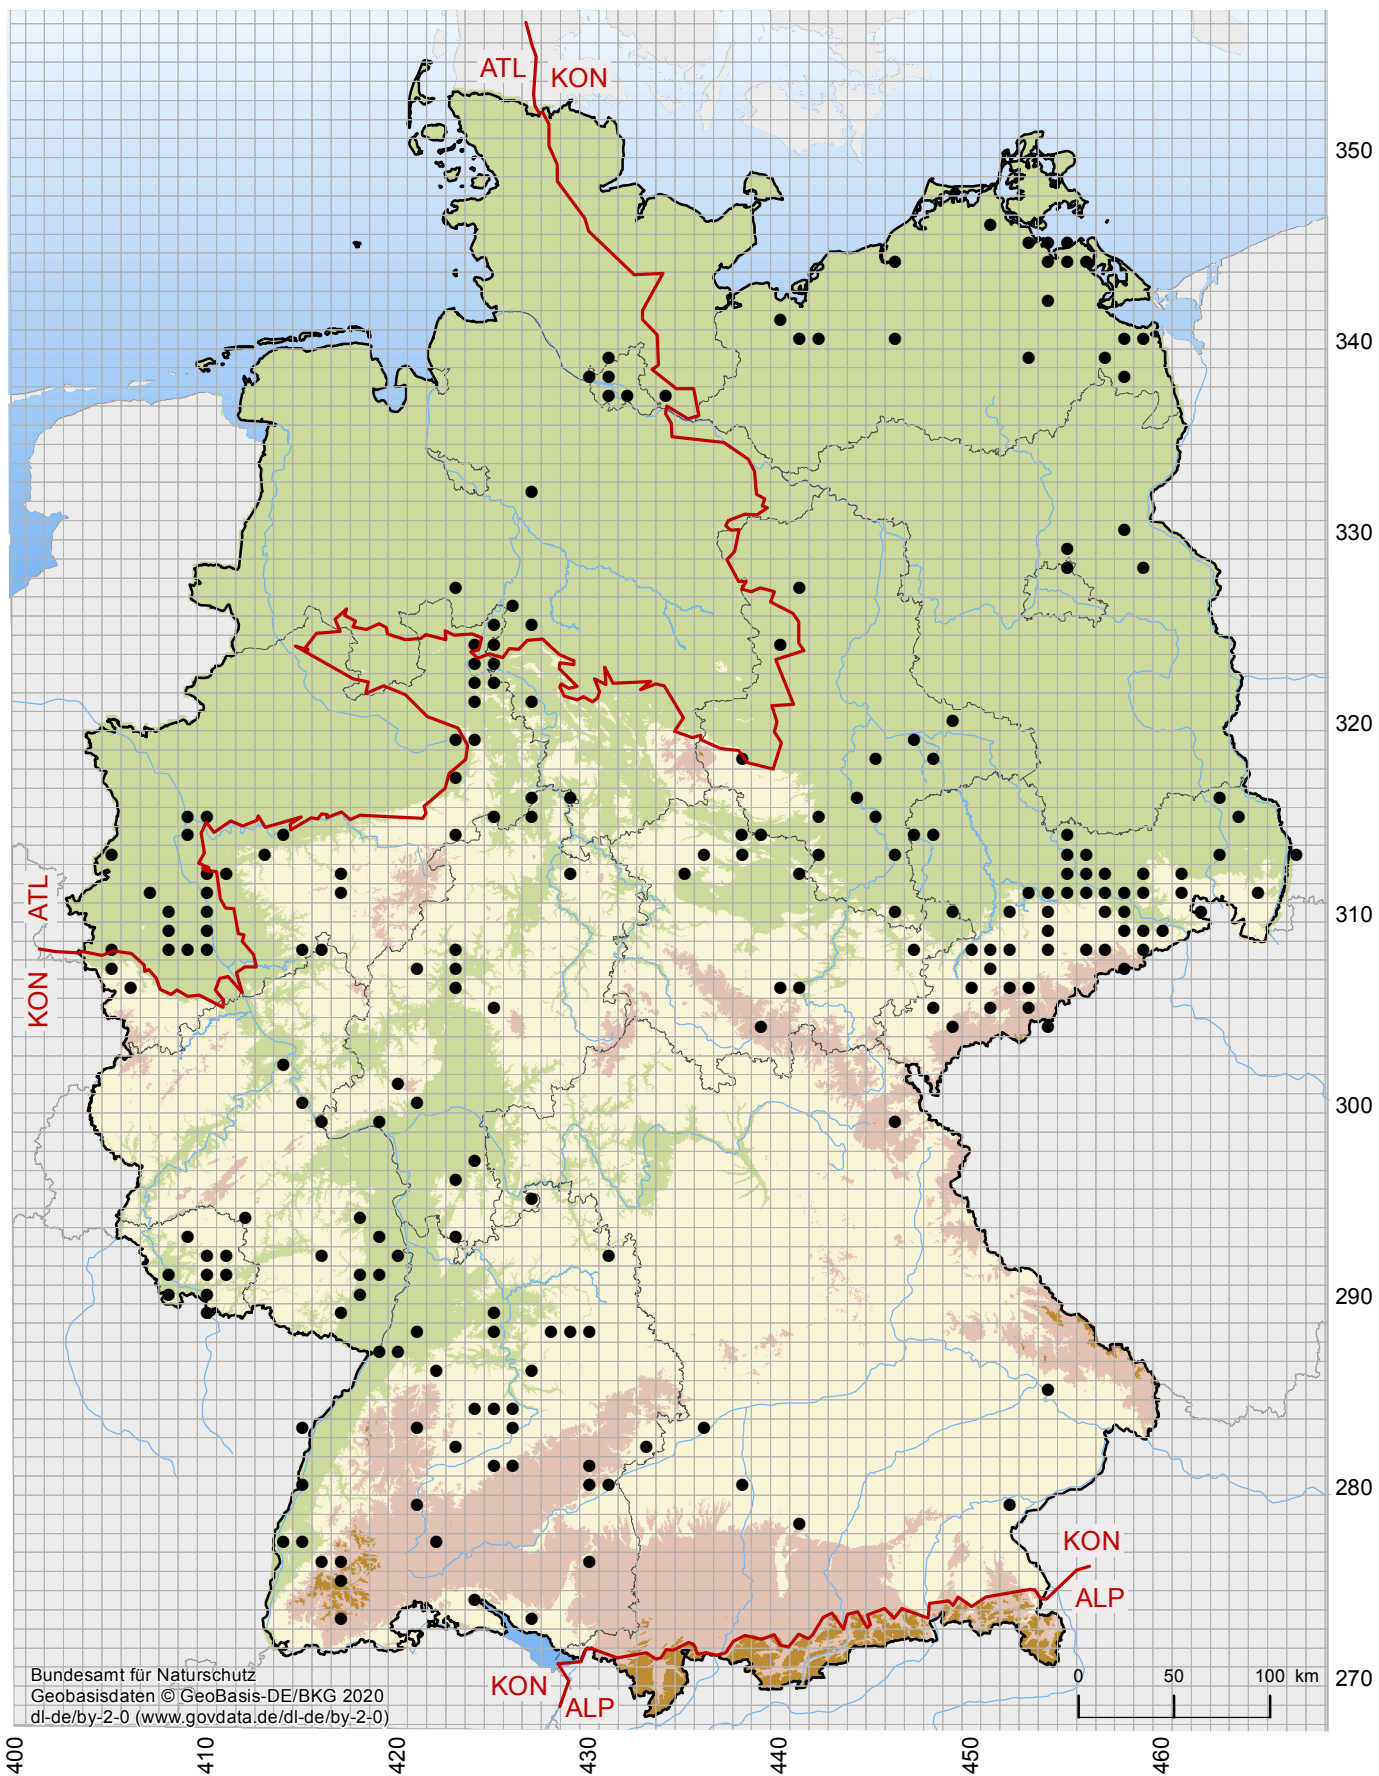

Verbreitungskarte Nachtkerzenschwärmer (*Proserpinus proserpina*)

- Vorkommen der Art im 10 km x 10 km Raster
- Grenzen der biogeografischen Regionen

Quelle: Nationaler FFH-Bericht 2019
Datengrundlagen: Verbreitungsdaten
der Bundesländer und des BfN

Hier: Auszug aus dem Internethandbuch zu den Arten der FFH-Richtlinie Anhang IV

URL: <https://www.bfn.de/themen/natura-2000/berichte-monitoring/nationaler-ffh-bericht.html>
(zuletzt aufgerufen am: 20.11.2020)