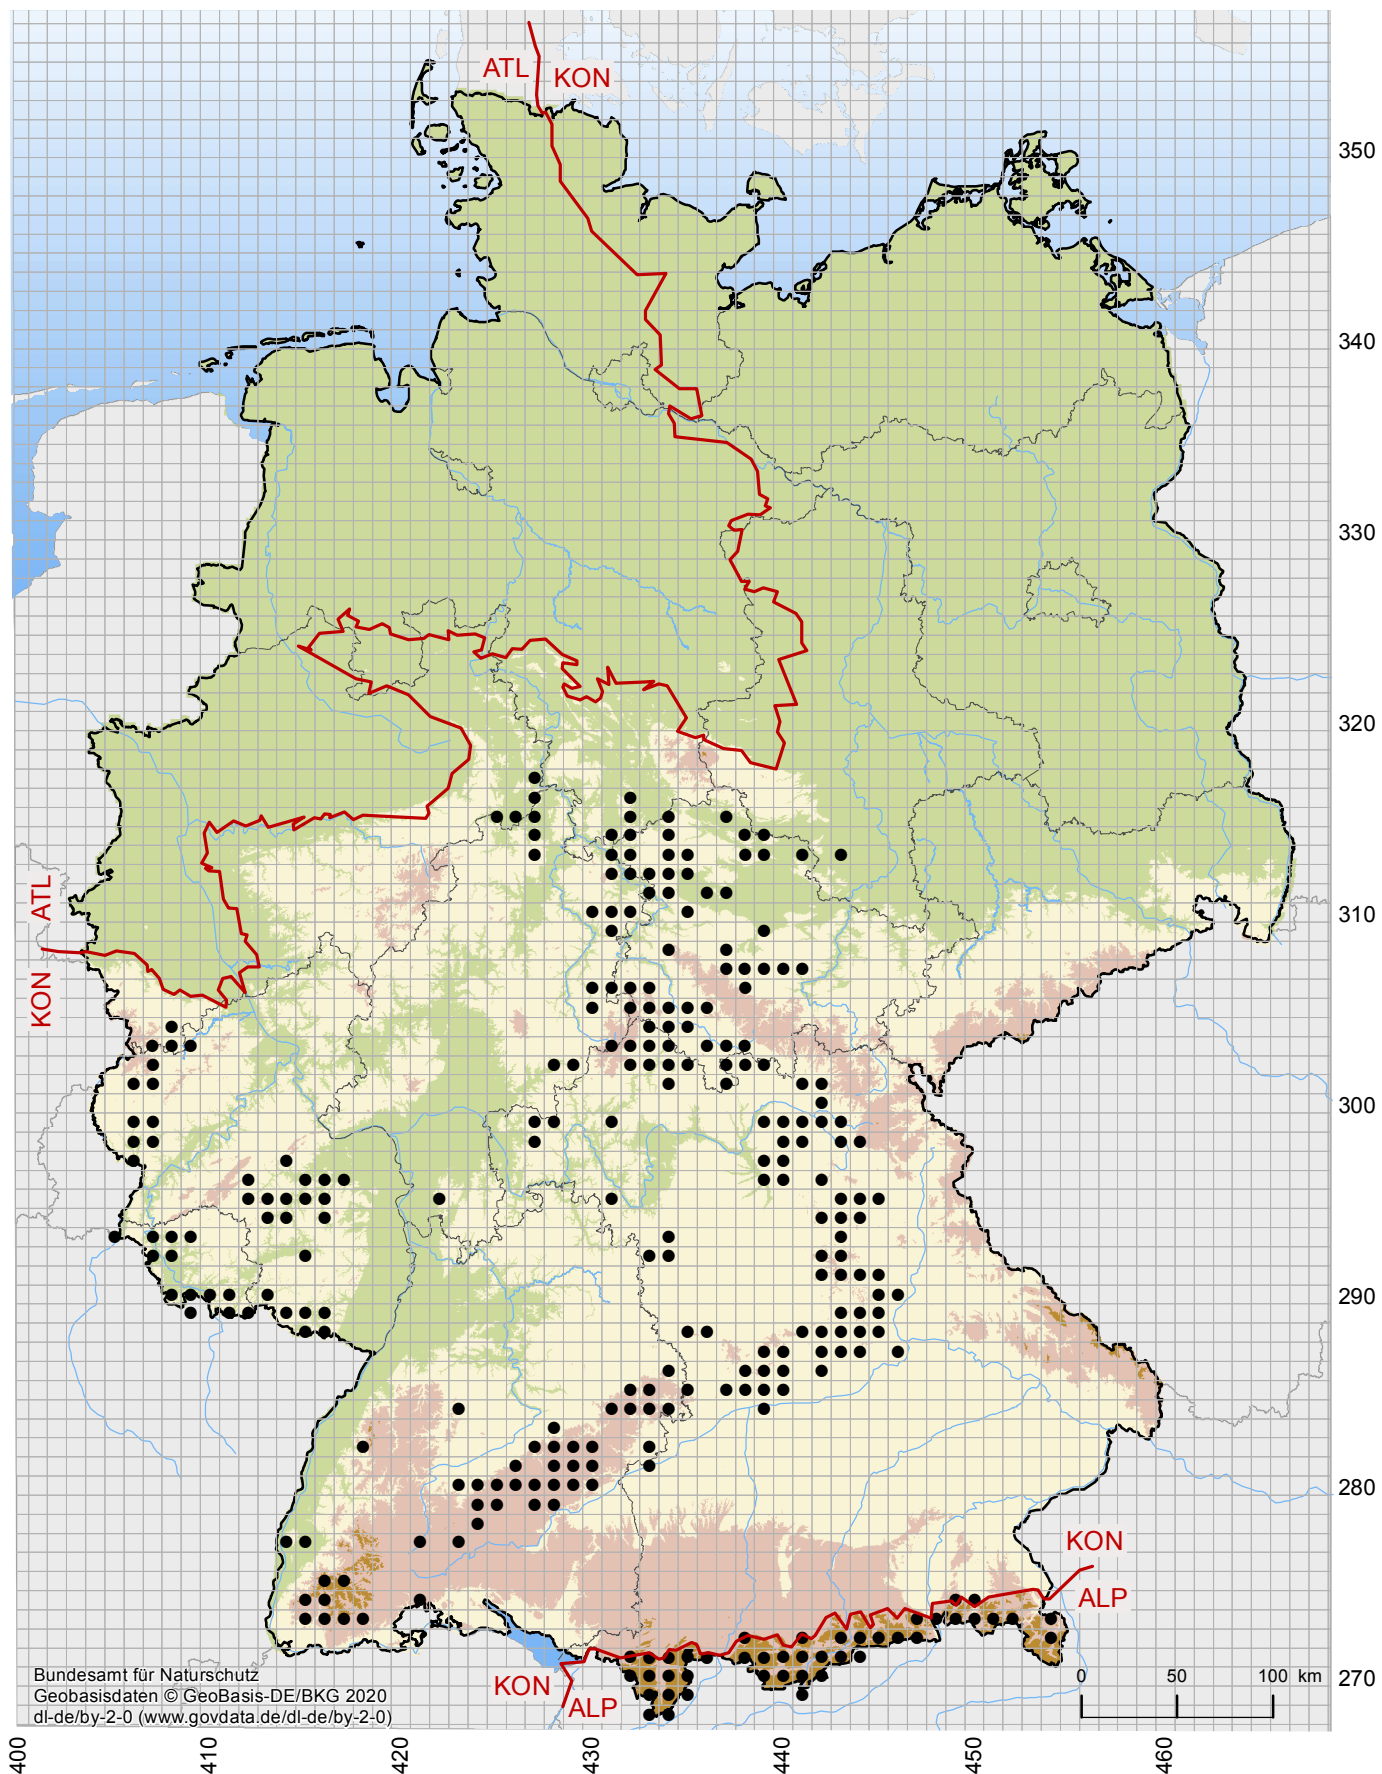

# Verbreitungskarte Quendel-Ameisenbläuling (*Maculinea arion*)

- Vorkommen der Art im 10 km x 10 km Raster
- Grenzen der biogeografischen Regionen

Quelle: Nationaler FFH-Bericht 2019  
Datengrundlagen: Verbreitungsdaten  
der Bundesländer und des BfN

Hier: Auszug aus dem Internethandbuch zu den Arten der FFH-Richtlinie Anhang IV

URL: <https://www.bfn.de/themen/natura-2000/berichte-monitoring/nationaler-ffh-bericht.html>  
(zuletzt aufgerufen am: 20.11.2020)