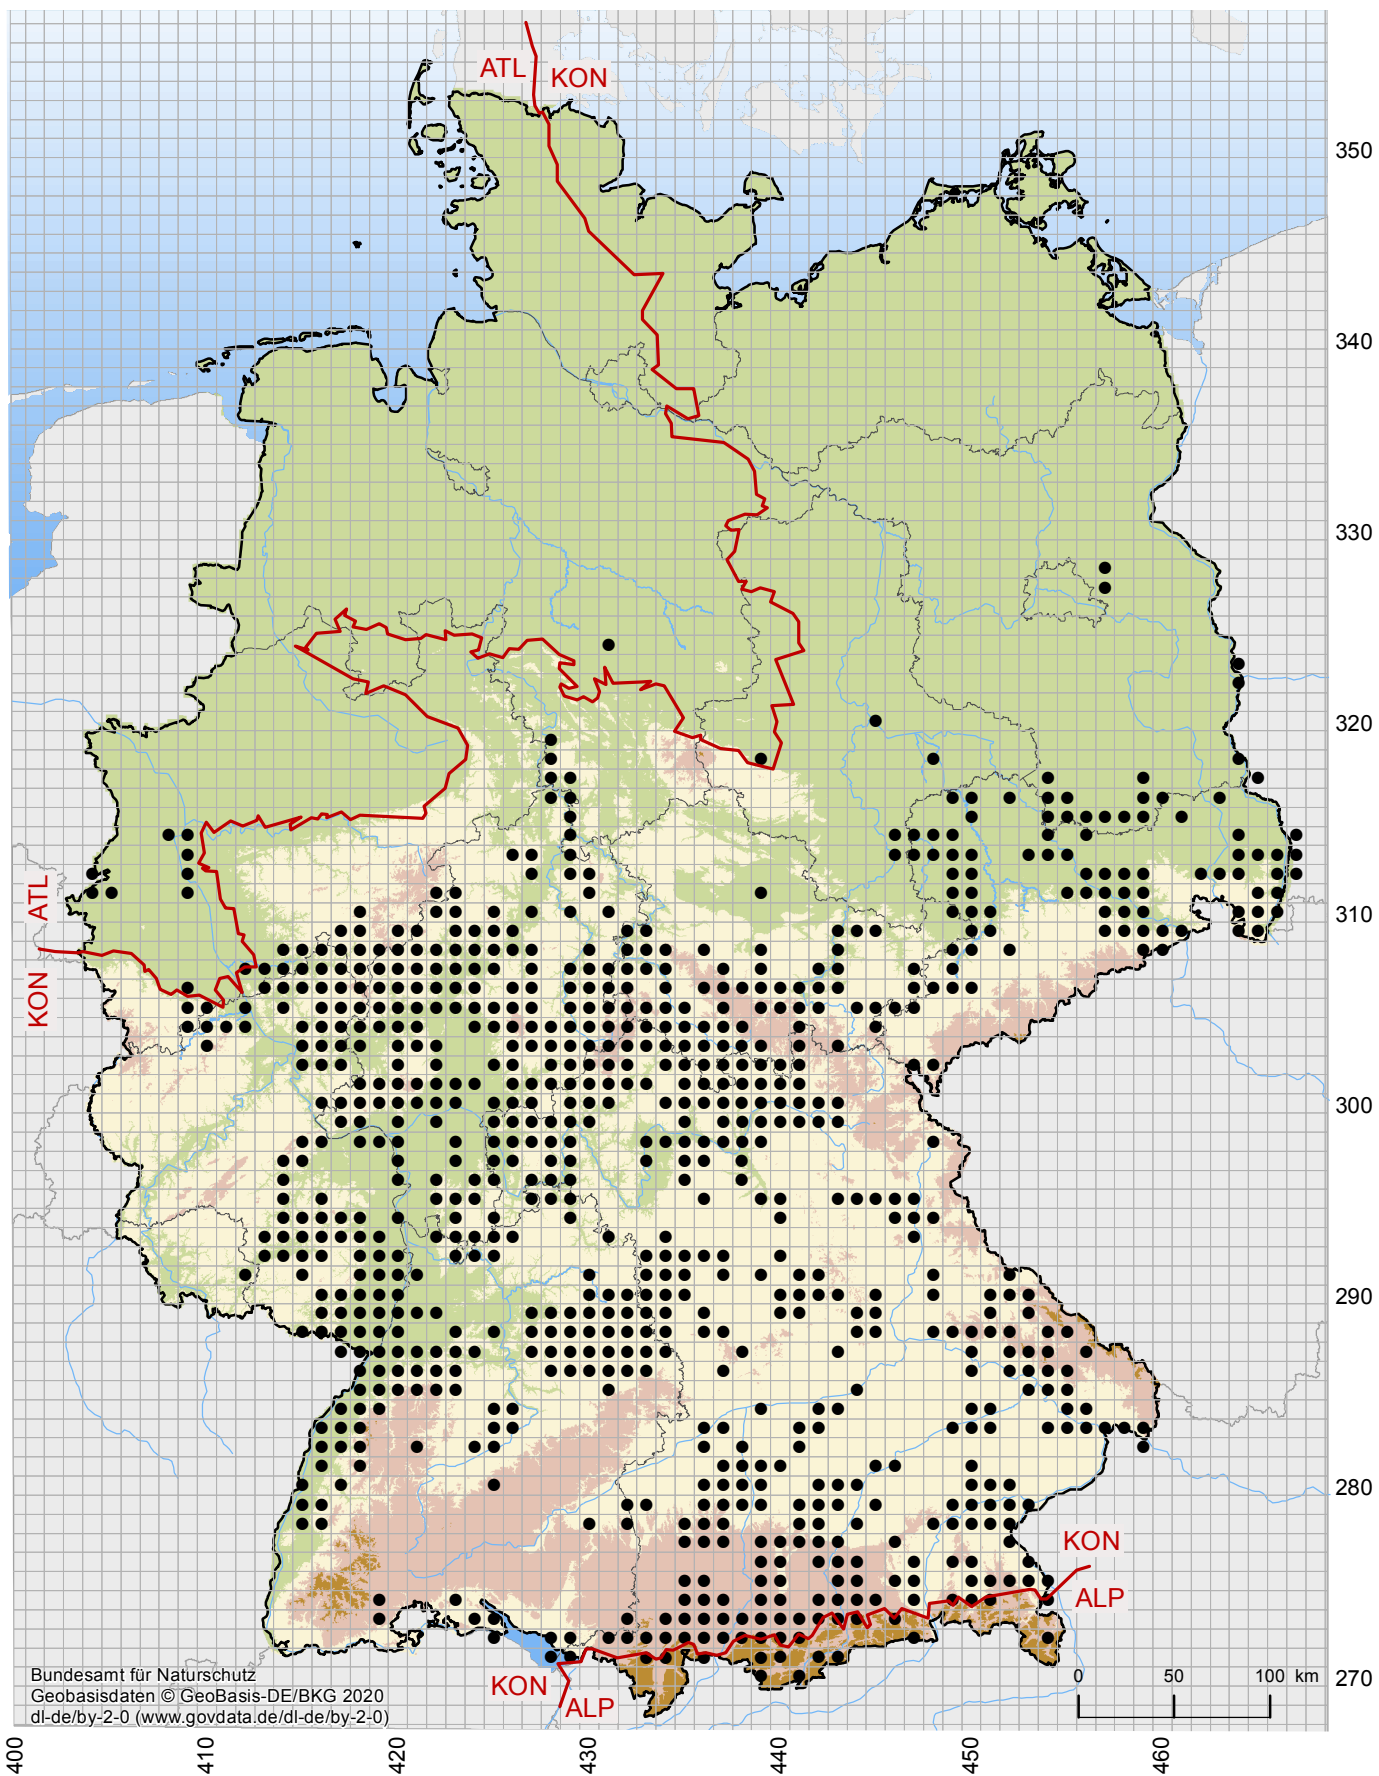

Verbreitungskarte Dunkler Wiesenknopf-Ameisenbläuling (*Maculinea nausithous*)

- Vorkommen der Art im 10 km x 10 km Raster
- Grenzen der biogeografischen Regionen

Quelle: Nationaler FFH-Bericht 2019
 Datengrundlagen: Verbreitungsdaten
 der Bundesländer und des BfN

Hier: Auszug aus dem Internethandbuch zu den Arten der FFH-Richtlinie Anhang IV

URL: <https://www.bfn.de/themen/natura-2000/berichte-monitoring/nationaler-ffh-bericht.html>
 (zuletzt aufgerufen am: 20.11.2020)