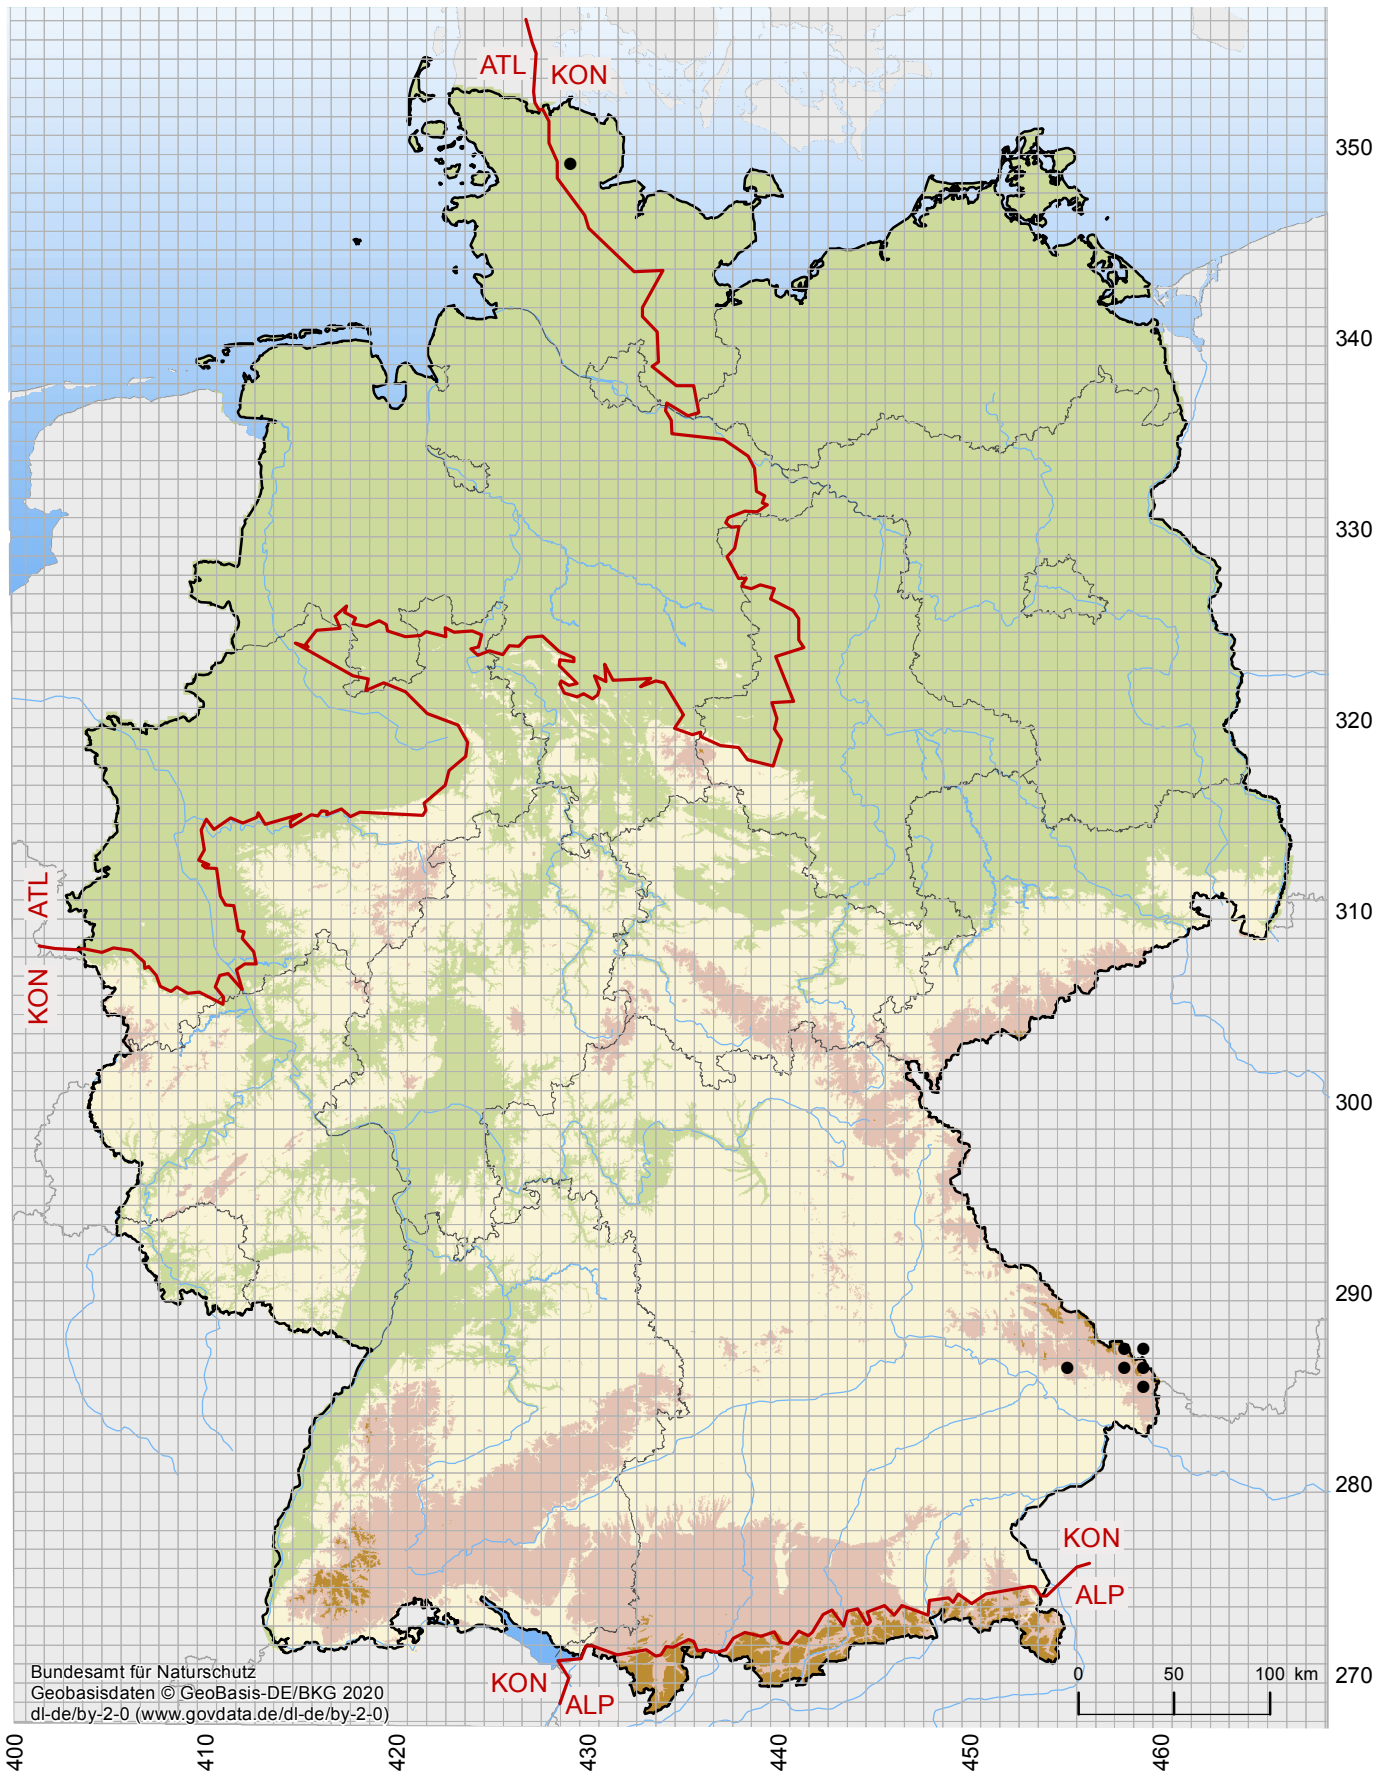

Verbreitungskarte Birkenmaus (*Sicista betulina*)

• Vorkommen der Art im 10 km x 10 km Raster

— Grenzen der biogeografischen Regionen

Quelle: Nationaler FFH-Bericht 2019
Datengrundlagen: Verbreitungsdaten
der Bundesländer und des BfN

Hier: Auszug aus dem Internethandbuch zu den Arten der FFH-Richtlinie Anhang IV

URL: <https://www.bfn.de/themen/natura-2000/berichte-monitoring/nationaler-ffh-bericht.html>
(zuletzt aufgerufen am: 20.11.2020)