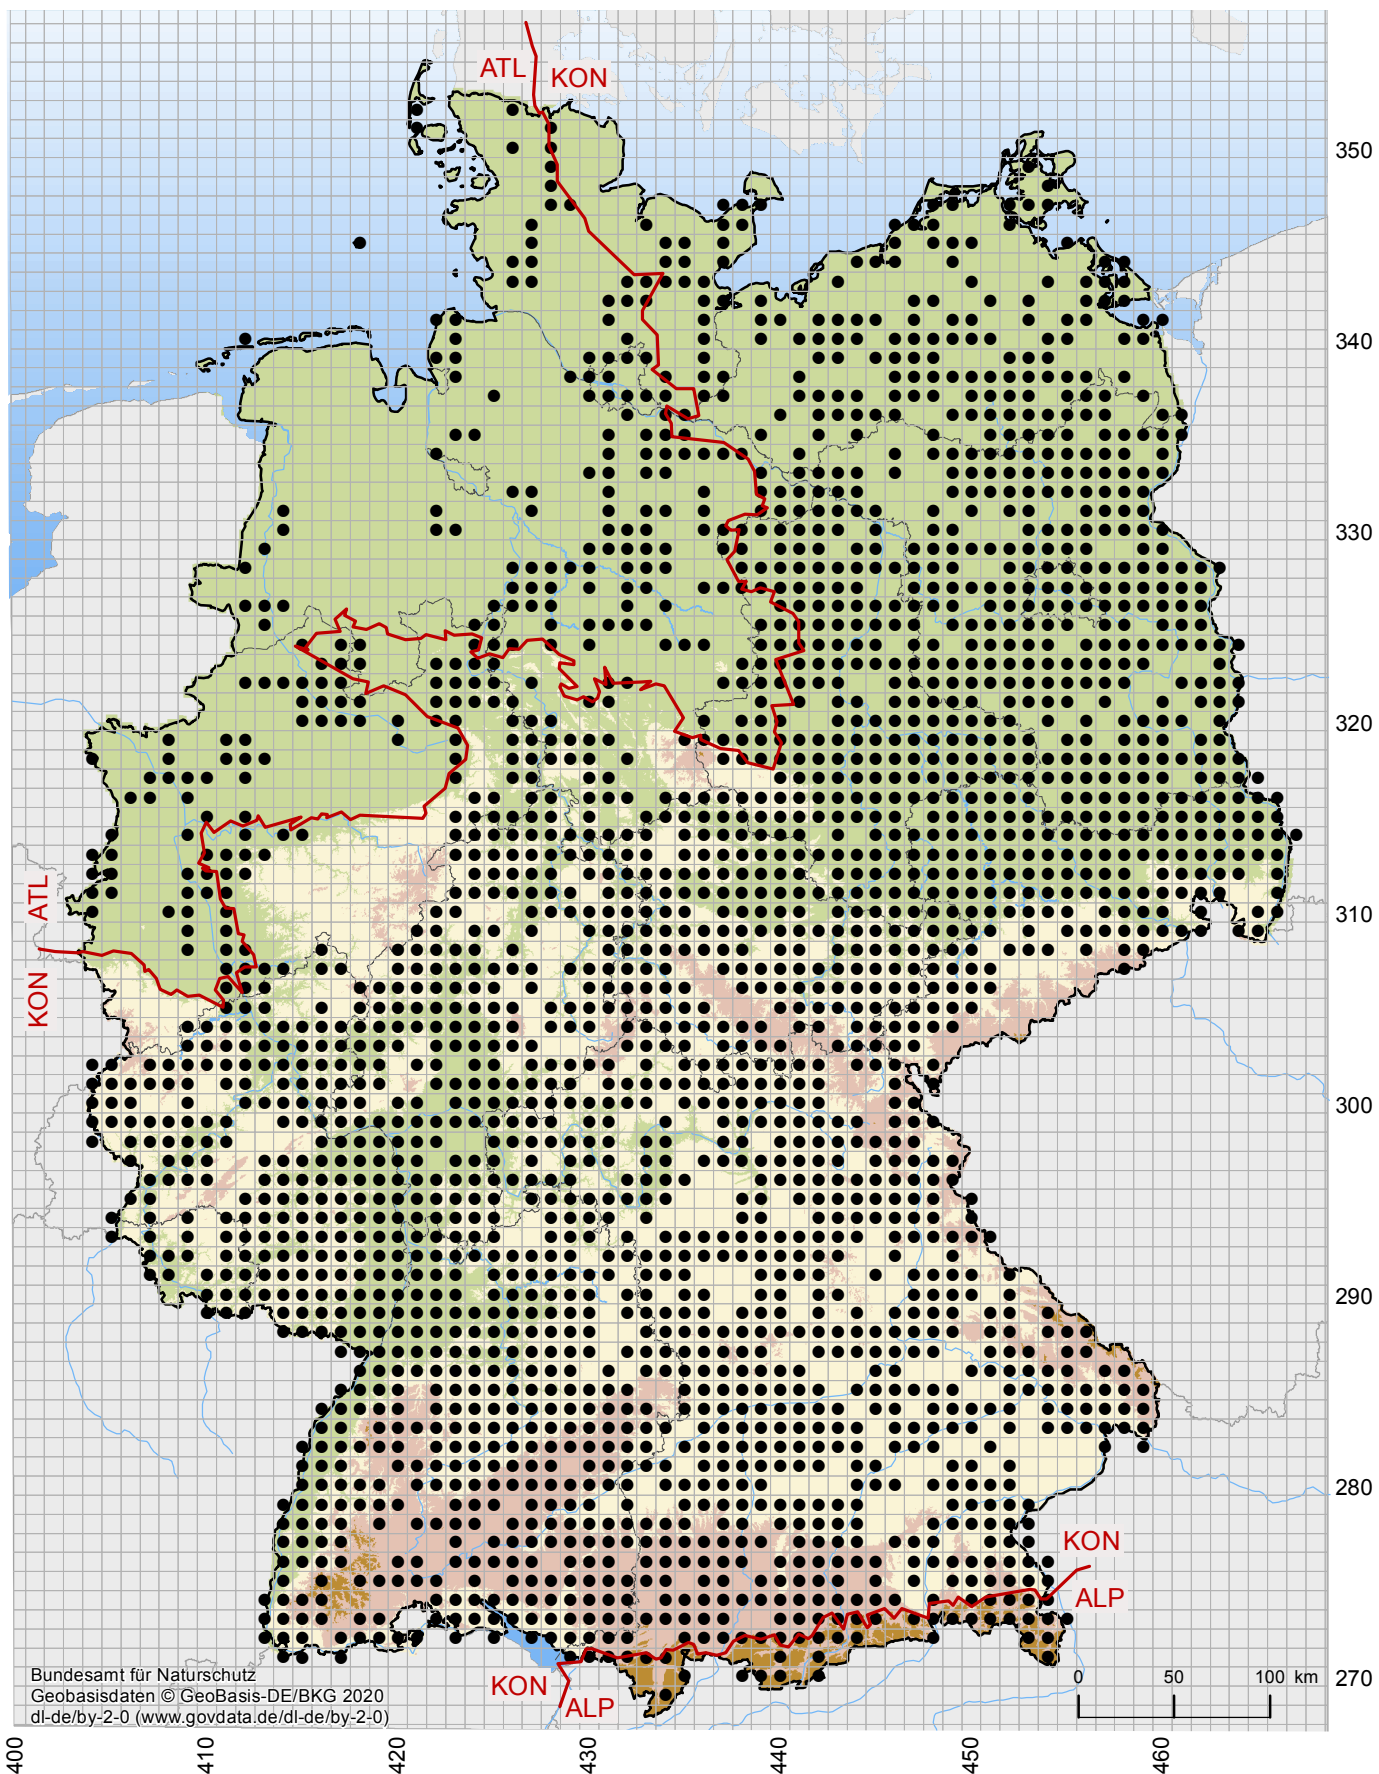

# Verbreitungskarte Zauneidechse (*Lacerta agilis*)

- Vorkommen der Art im 10 km x 10 km Raster
- Grenzen der biogeografischen Regionen

Quelle: Nationaler FFH-Bericht 2019  
Datengrundlagen: Verbreitungsdaten der Bundesländer und des BfN

Hier: Auszug aus dem Internethandbuch zu den Arten der FFH-Richtlinie Anhang IV

URL: <https://www.bfn.de/themen/natura-2000/berichte-monitoring/nationaler-ffh-bericht.html>  
(zuletzt aufgerufen am: 20.11.2020)