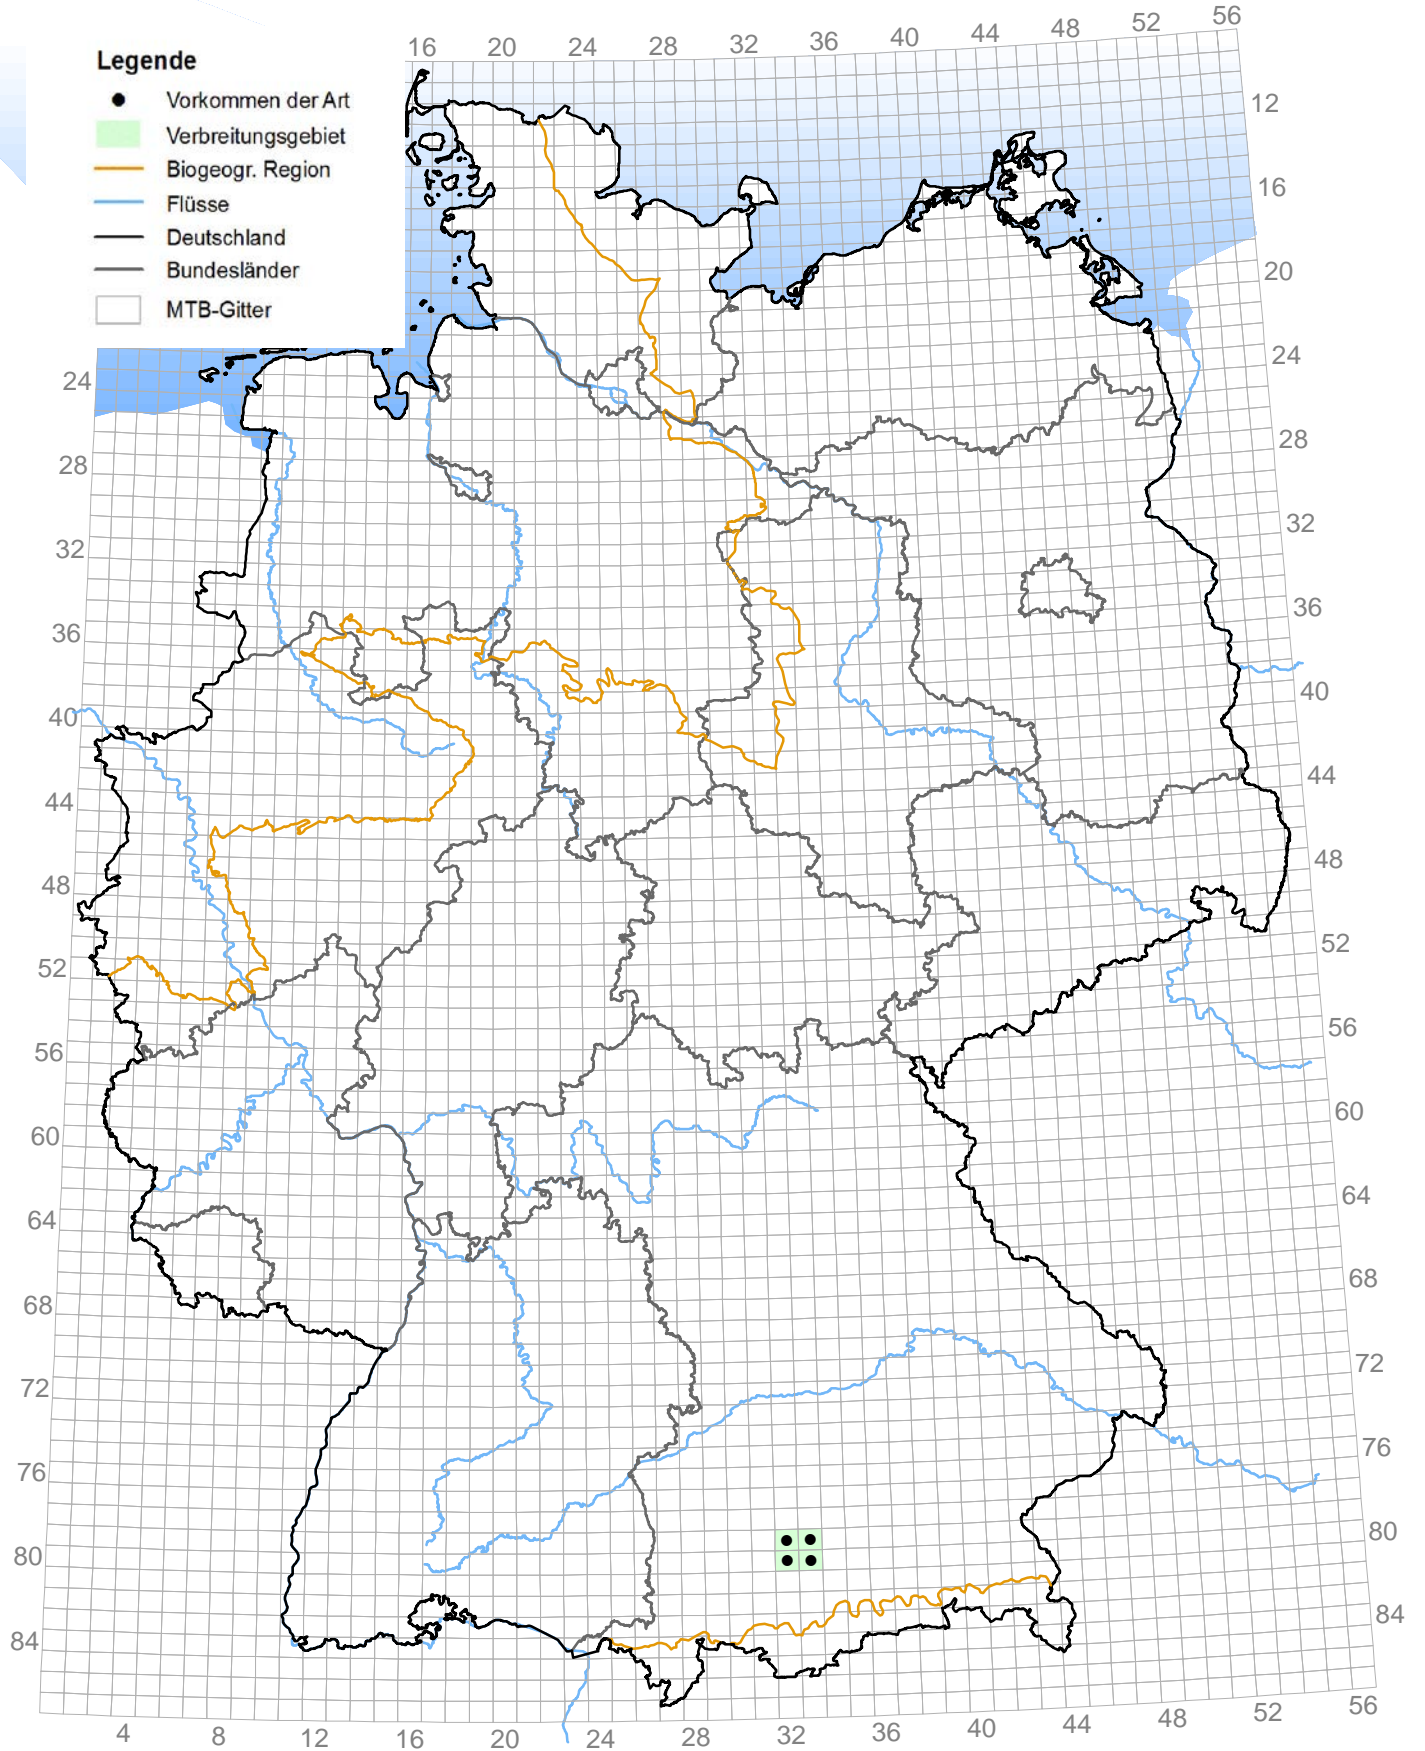

## 5085 *Barbus barbus* (Barbe)

1149 *Cobitis taenia* (Steinbeißer)

2492 *Coregonus albula* (Kleine Maräne)

5054 *Coregonus bavaricus* (Ammersee-Kilch)

5060 *Coregonus fontanae* (Stechlin-Maräne)

5273 *Coregonus holsatus* (Schaalsee-Maräne)

## 6353 *Coregonus lavaretus*\_Formenkreis (stationäre Groß-Maränen-Sondergruppe)