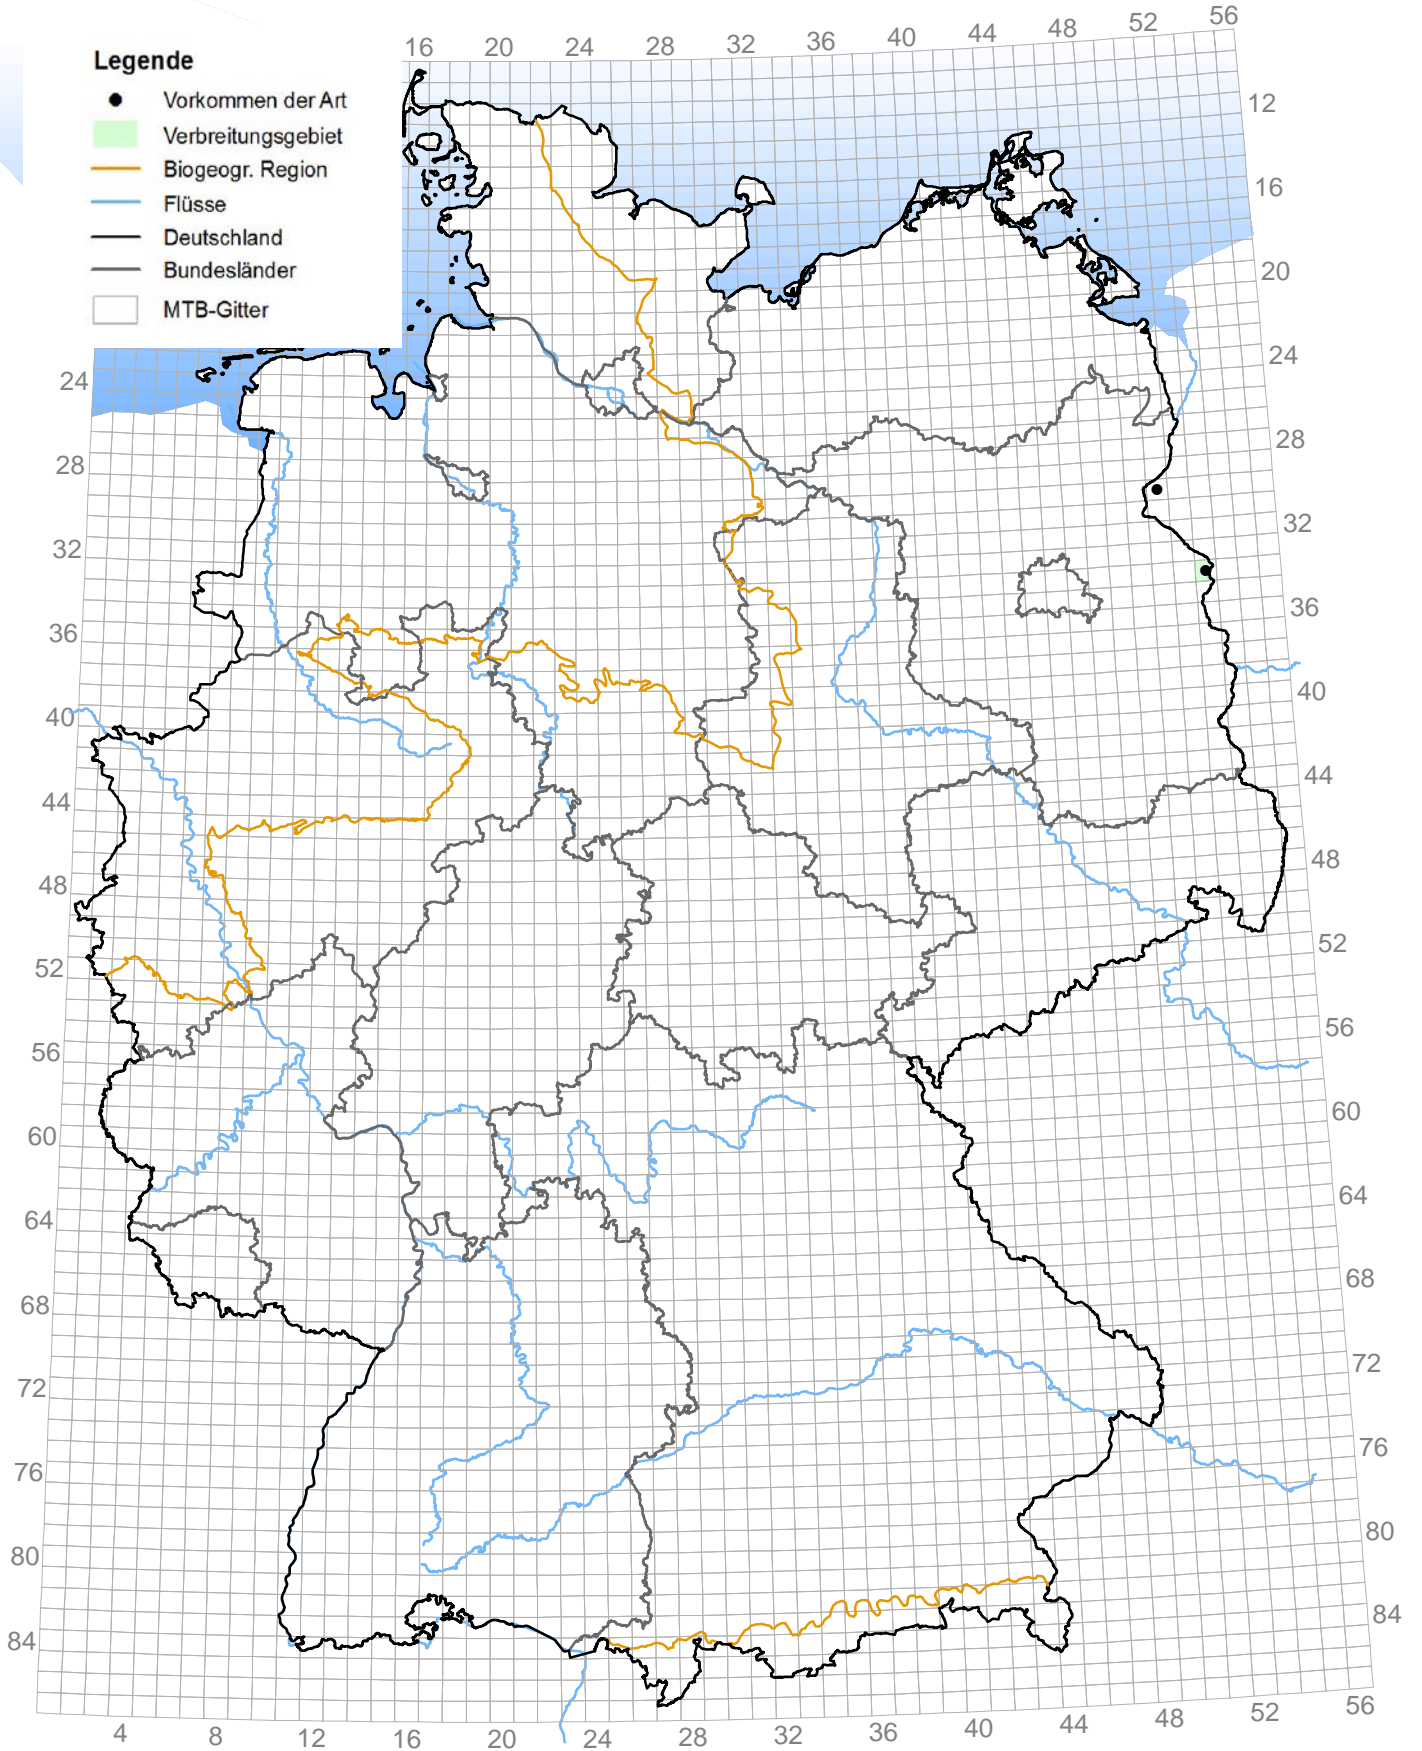

5348 *Sabanejewia baltica* (Baltischer Goldsteinbeißer)