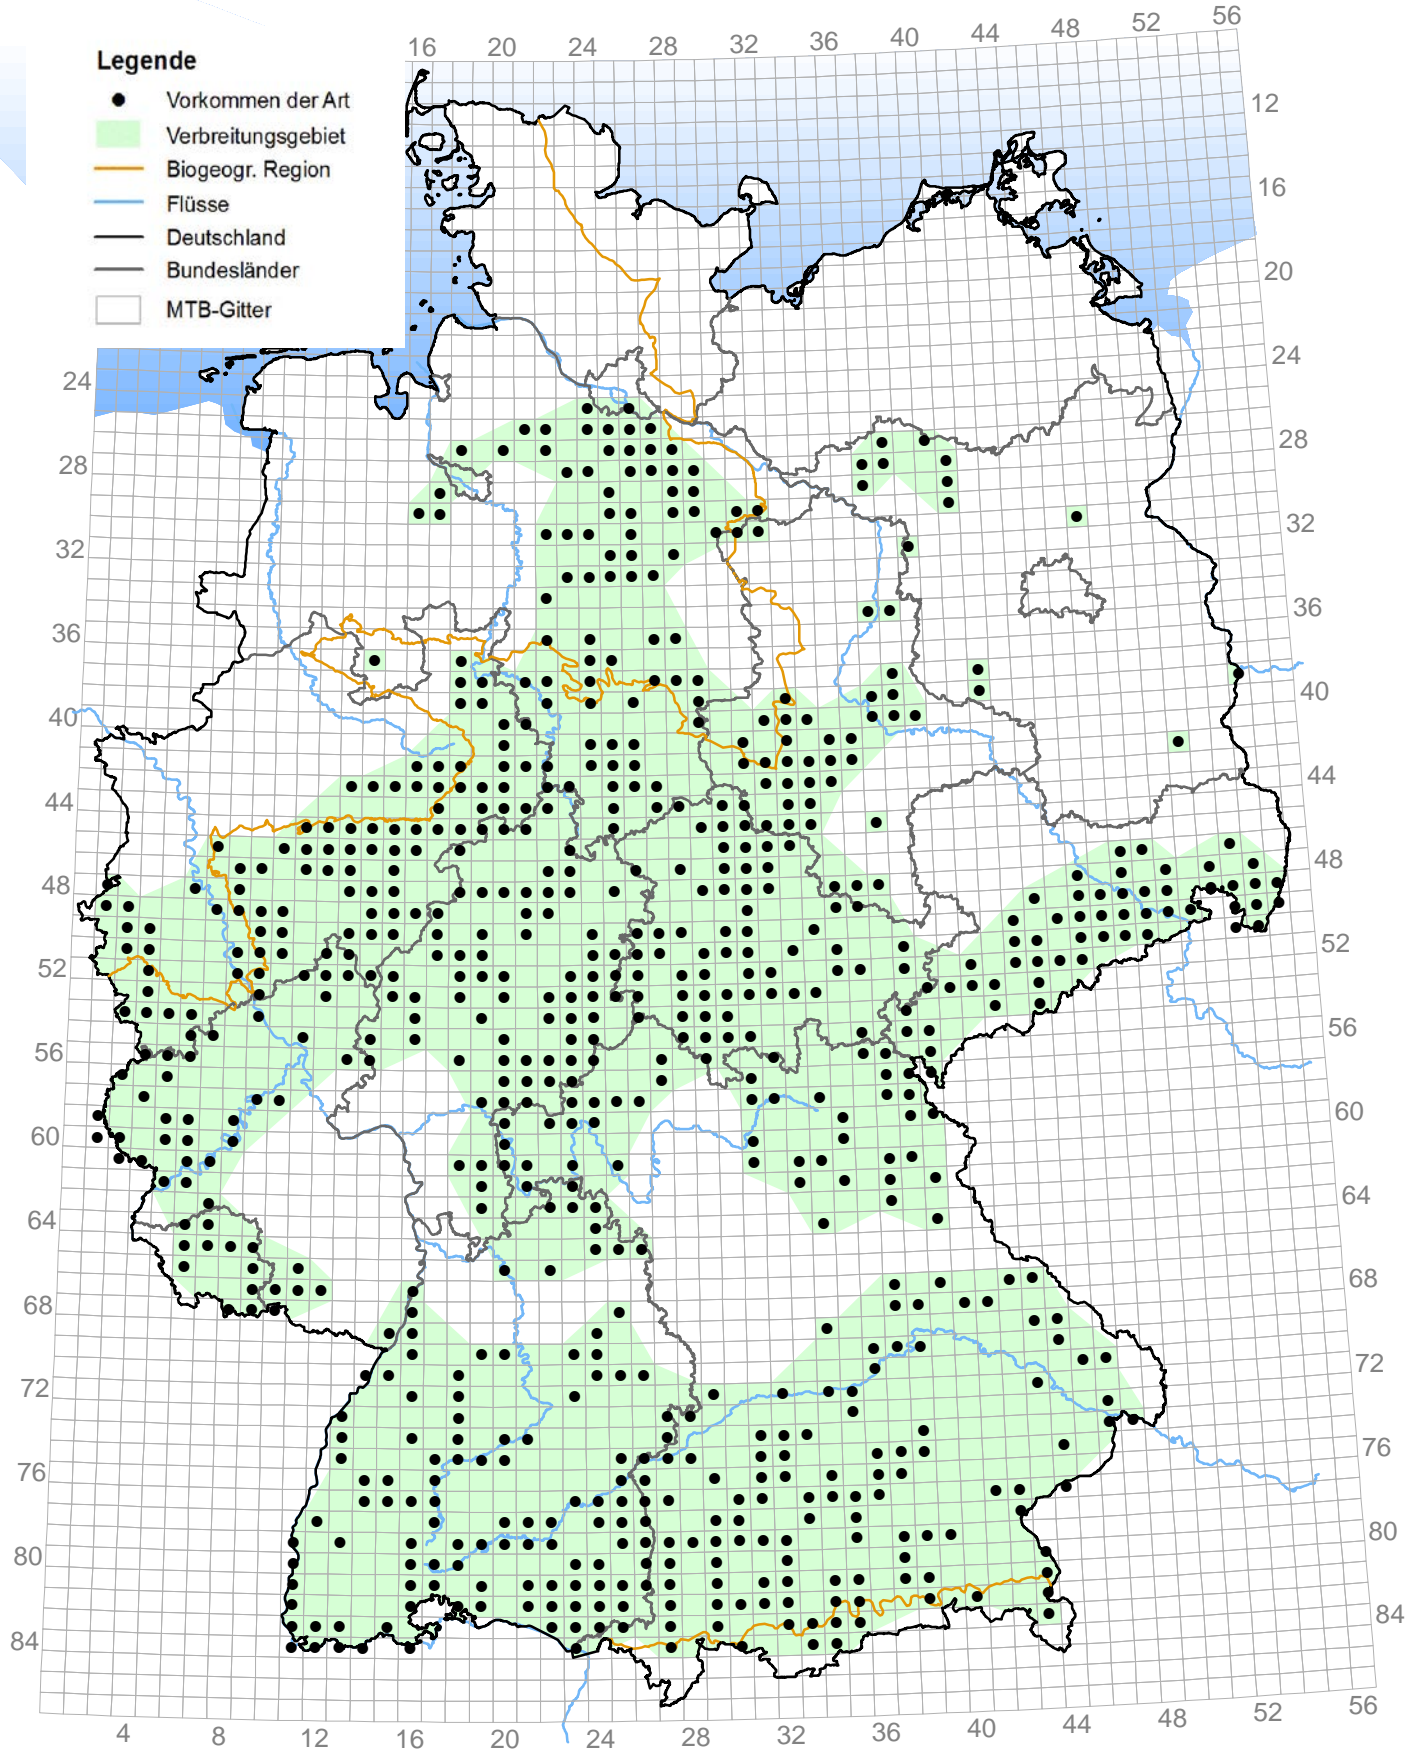

1105 Hucho hucho (Huchen)

1096 *Lampetra planeri* (Bachneunauge)

1145 *Misgurnus fossilis* (Schlampeitzger)

# Kombinierte Vorkommens- und Verbreitungskarte der Pflanzen- und Tierarten der FFH-Richtlinie

Stand: Dezember 2013

Berichtsjahr: 2013

## 6146 *Rutilus meidingeri* (Perlfisch)

5345 *Rutilus virgo* (Frauennerfling)

5348 *Sabanejewia baltica* (Baltischer Goldsteinbeißer)

6147 *Telestes souffia* (Strömer)

1109 *Thymallus thymallus* (Äsche)

1160 Zingel streber (Streber)

## 1159 Zingel zingel (Zingel)