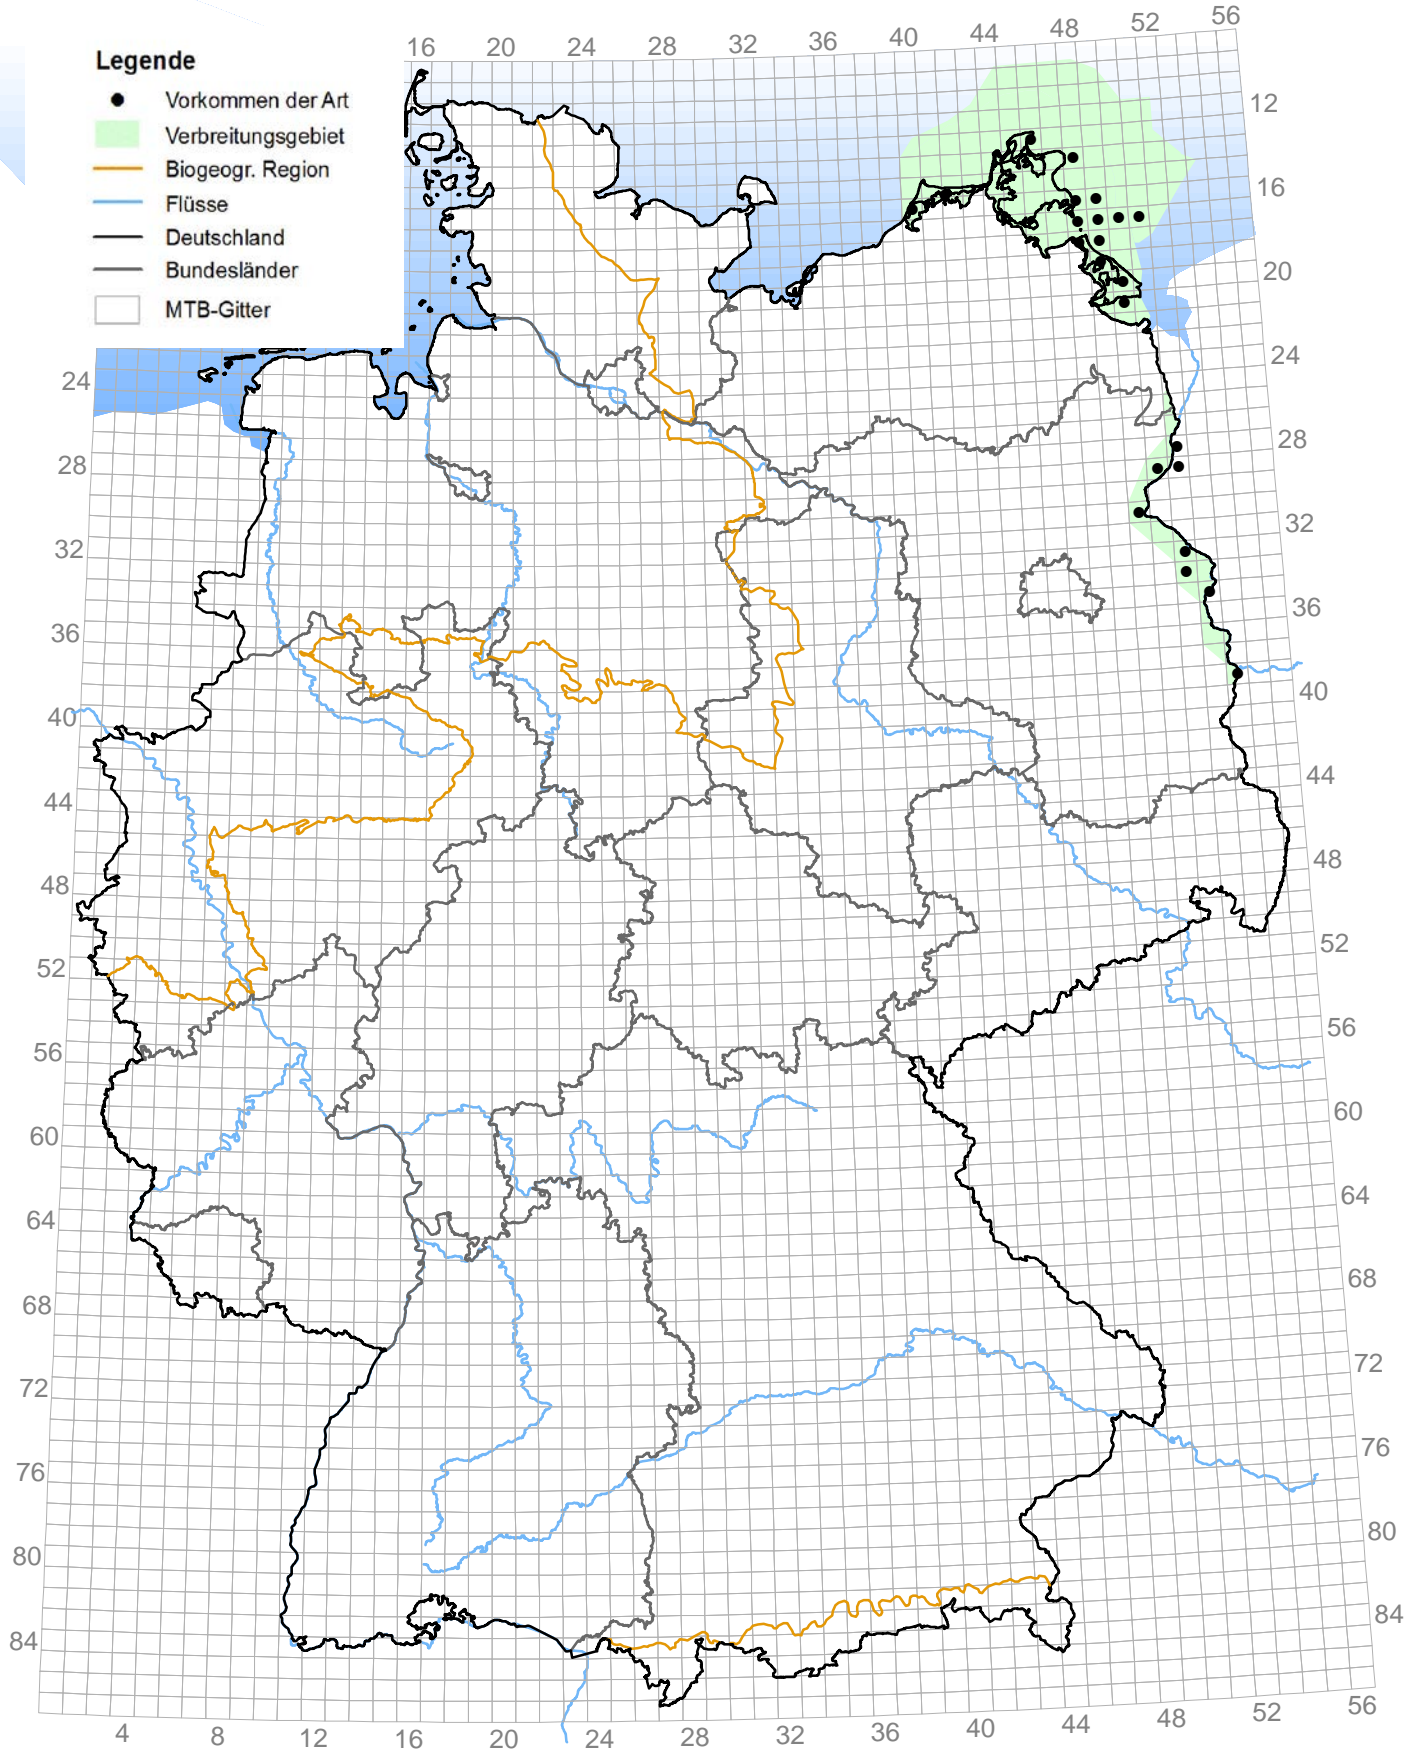

5042 *Acipenser oxyrinchus* (Ostseestör)

1101 *Acipenser sturio* (Stör)

5289 *Alburnus mento* (Seelaube)

# Kombinierte Vorkommens- und Verbreitungskarte der Pflanzen- und Tierarten der FFH-Richtlinie

Stand: Dezember 2013

Berichtsjahr: 2013

## 5085 *Barbus barbus* (Barbe)

1149 *Cobitis taenia* (Steinbeißer)

2492 *Coregonus albula* (Kleine Maräne)

5054 *Coregonus bavaricus* (Ammersee-Kilch)

5060 *Coregonus fontanae* (Stechlin-Maräne)

5273 *Coregonus holsatus* (Schaalsee-Maräne)

## 6353 *Coregonus lavaretus*\_Formenkreis (stationäre Groß-Maränen-Sondergruppe)