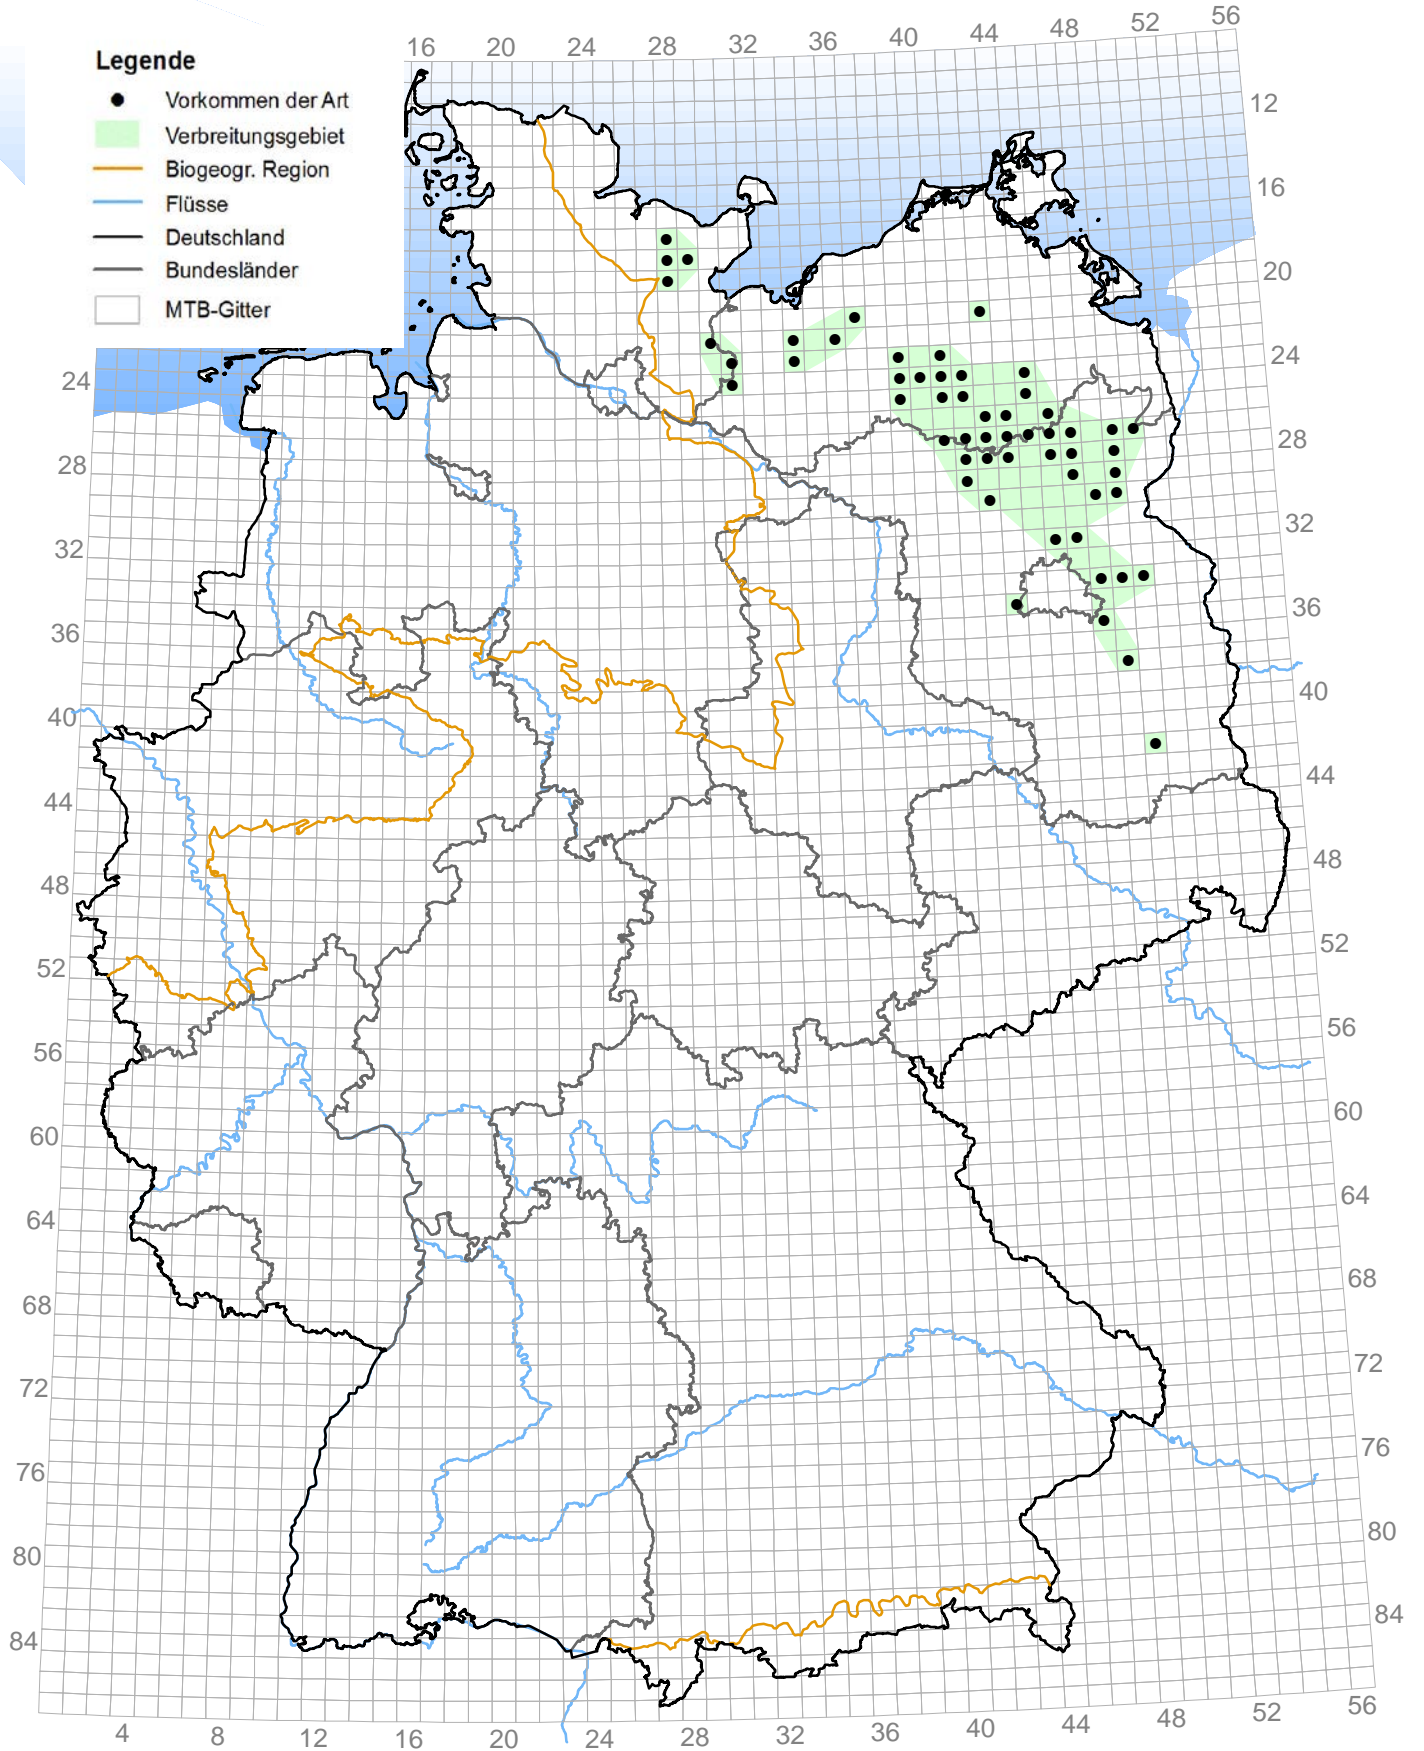

5042 *Acipenser oxyrinchus* (Ostseestör)

1101 *Acipenser sturio* (Stör)

5289 *Alburnus mento* (Seelaube)

# Kombinierte Vorkommens- und Verbreitungskarte der Pflanzen- und Tierarten der FFH-Richtlinie

Stand: Dezember 2013

Berichtsjahr: 2013

## 5085 *Barbus barbus* (Barbe)

1149 *Cobitis taenia* (Steinbeißer)

2492 *Coregonus albula* (Kleine Maräne)

5054 *Coregonus bavaricus* (Ammersee-Kilch)

5060 *Coregonus fontanae* (Stechlin-Maräne)

5273 *Coregonus holsatus* (Schaalsee-Maräne)

## 6353 *Coregonus lavaretus*\_Formenkreis (stationäre Groß-Maränen-Sondergruppe)