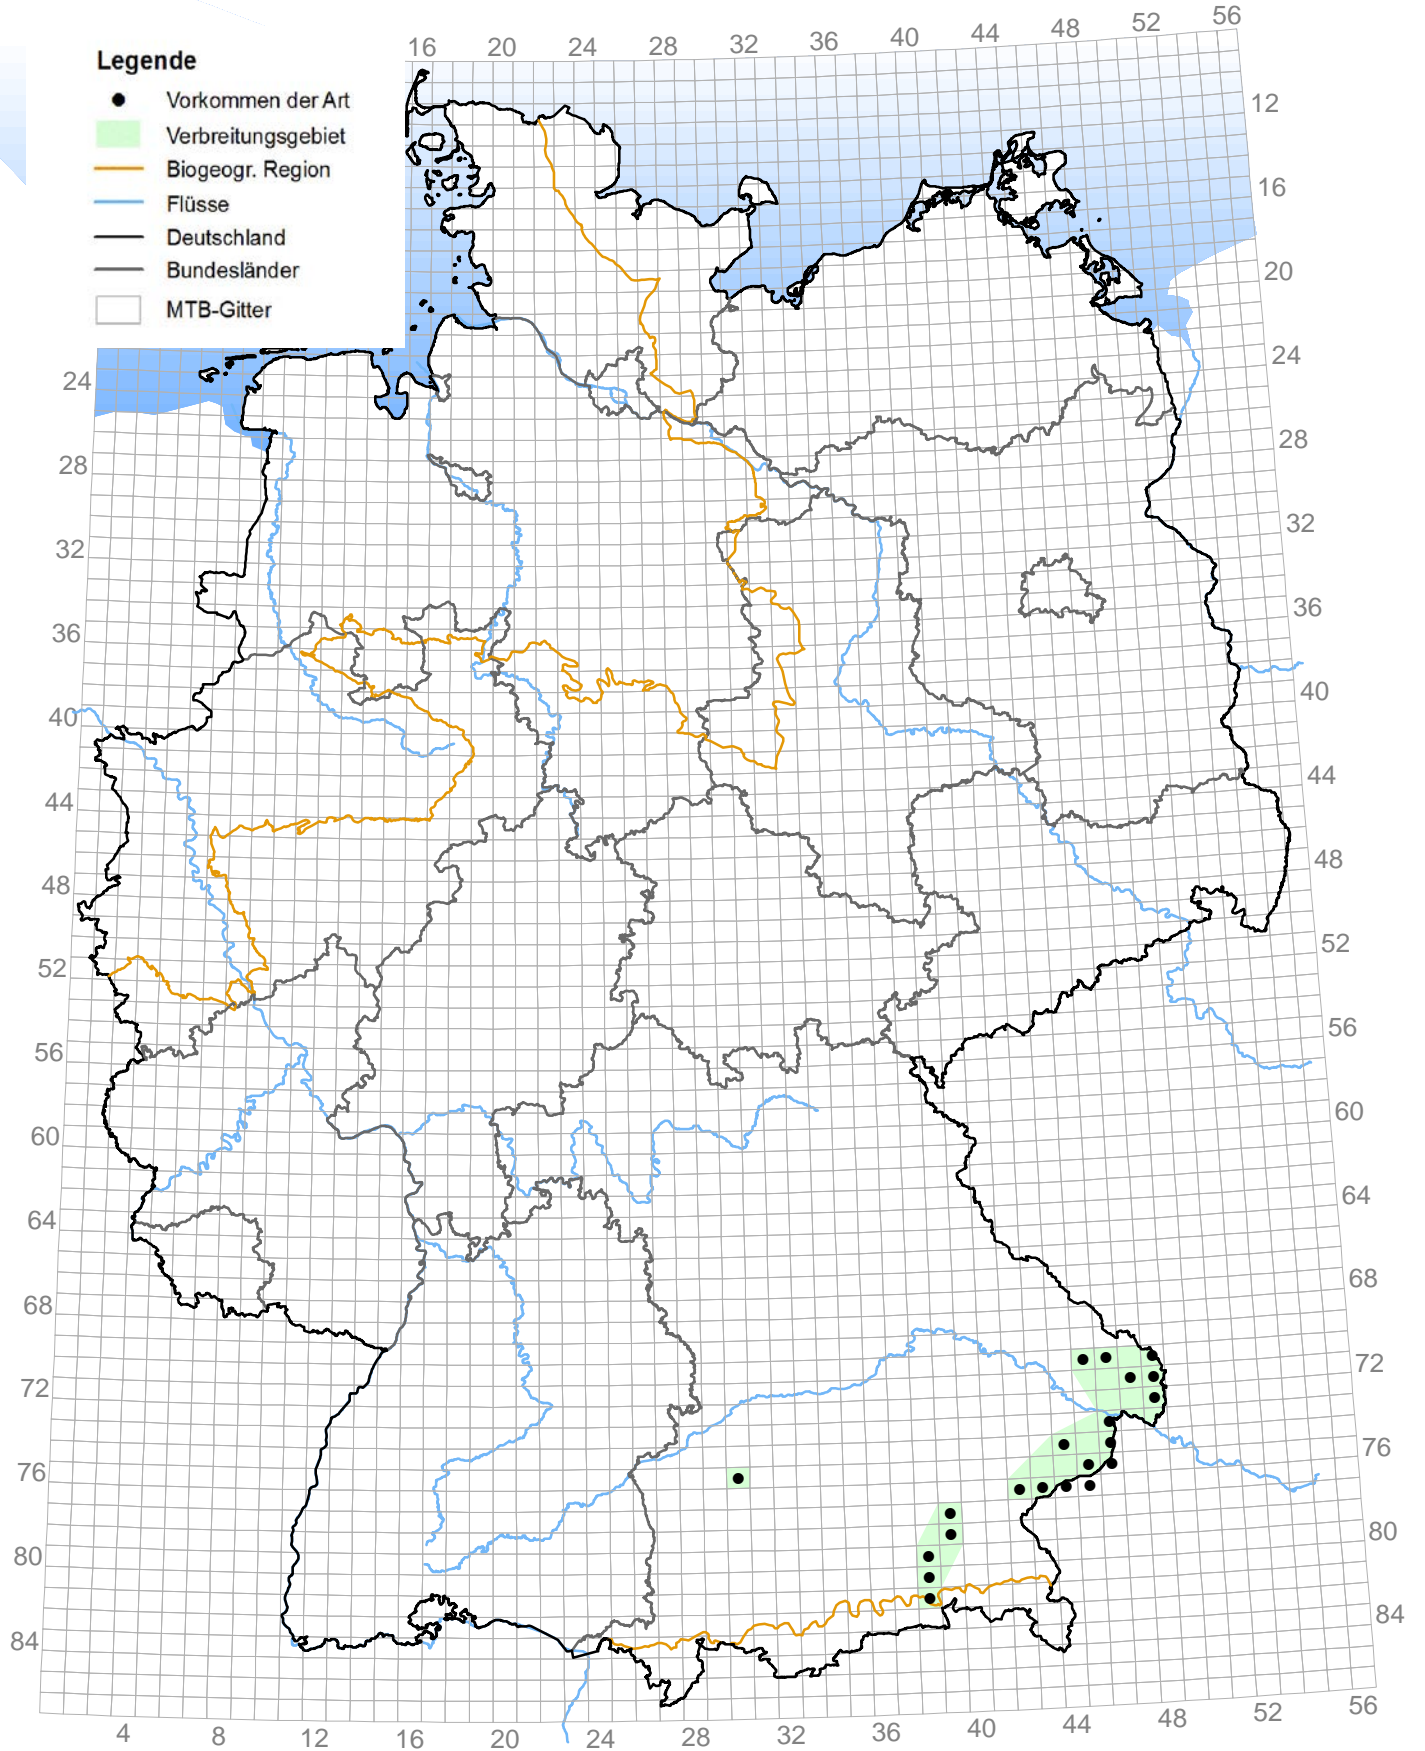

2485 *Eudontomyzon vladykovi* (Donau-Bachneunauge)