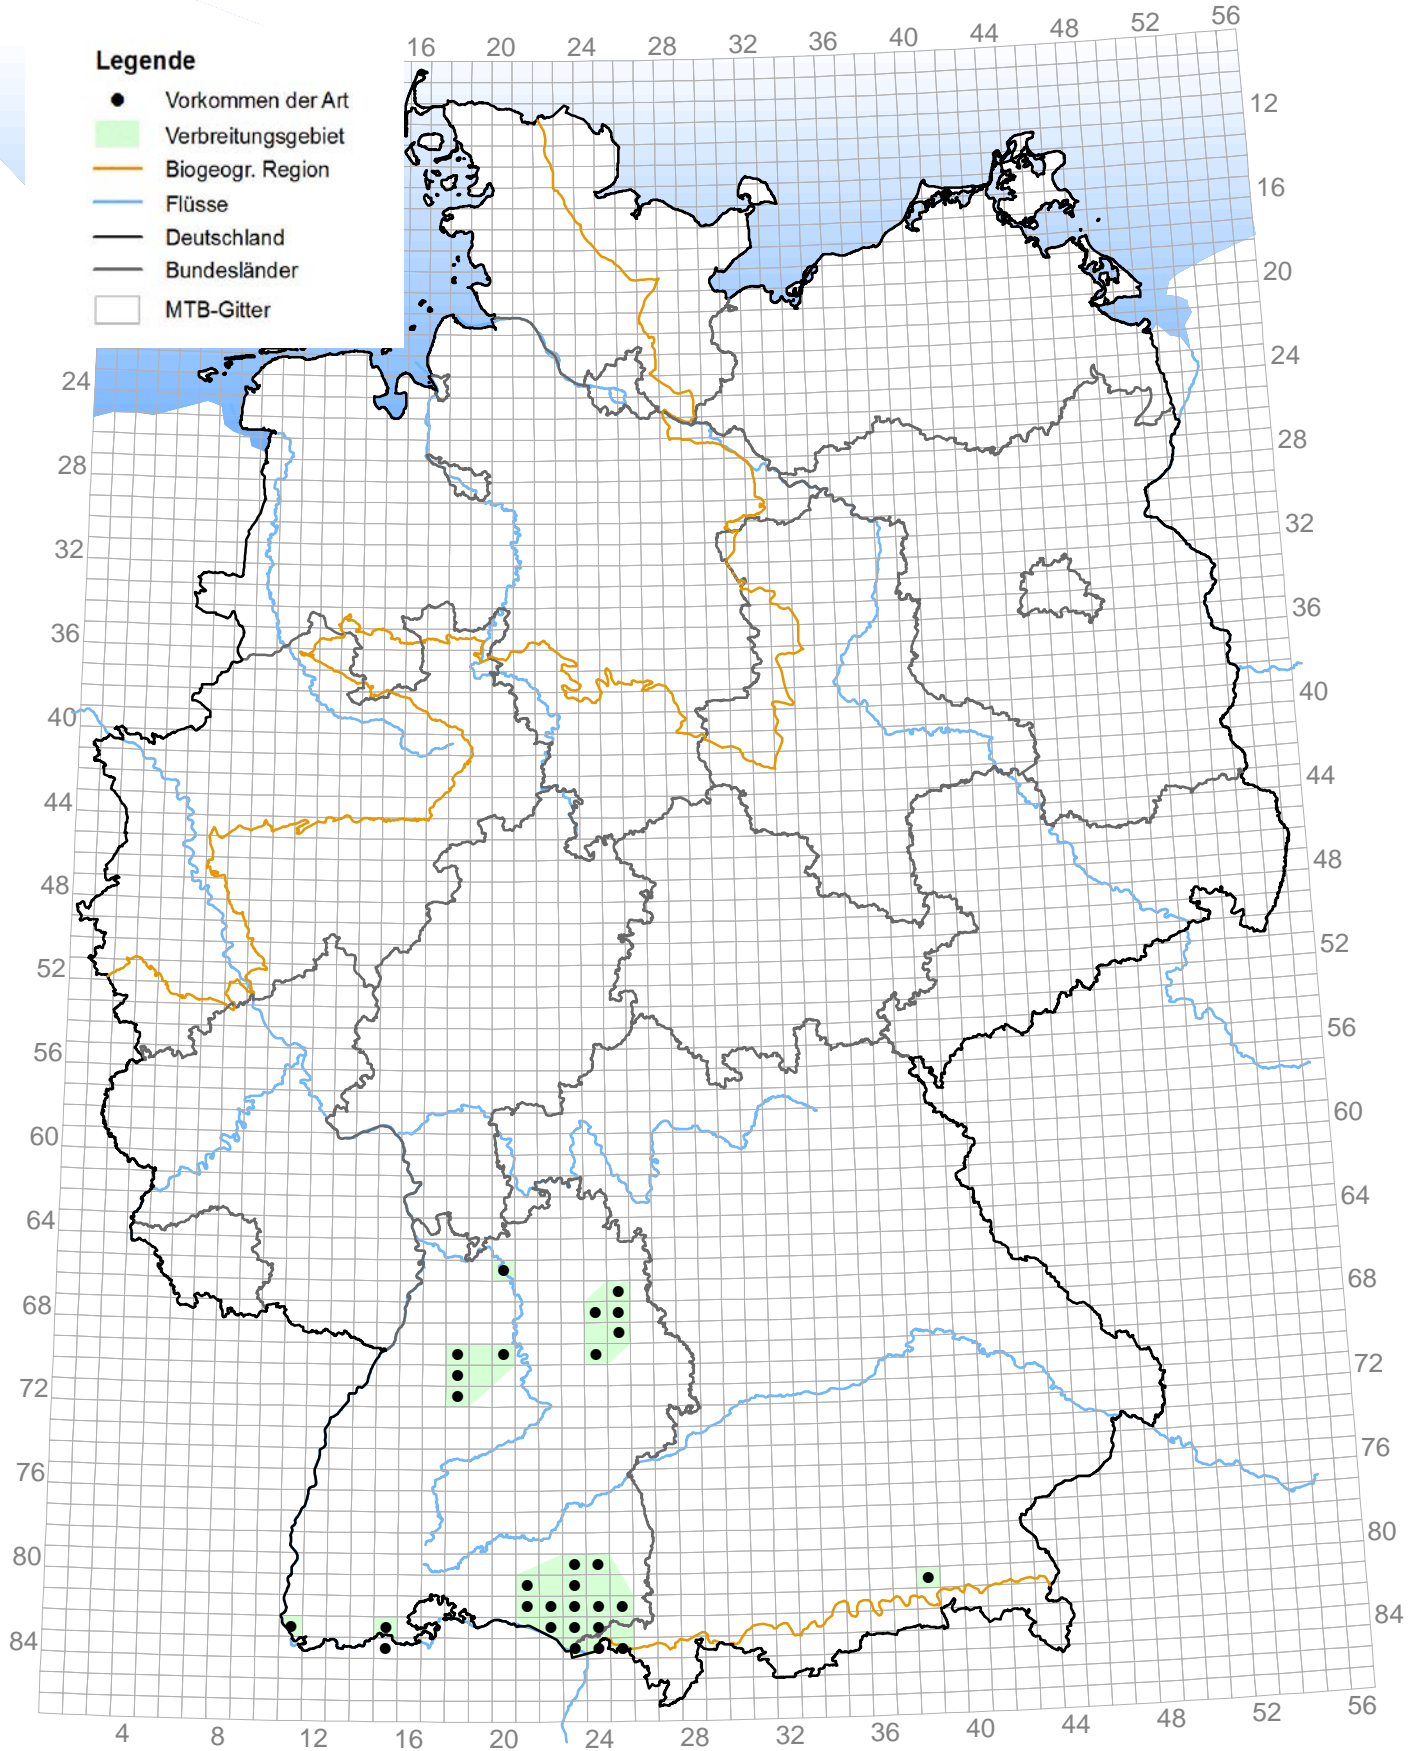

6147 *Telestes souffia* (Strömer)