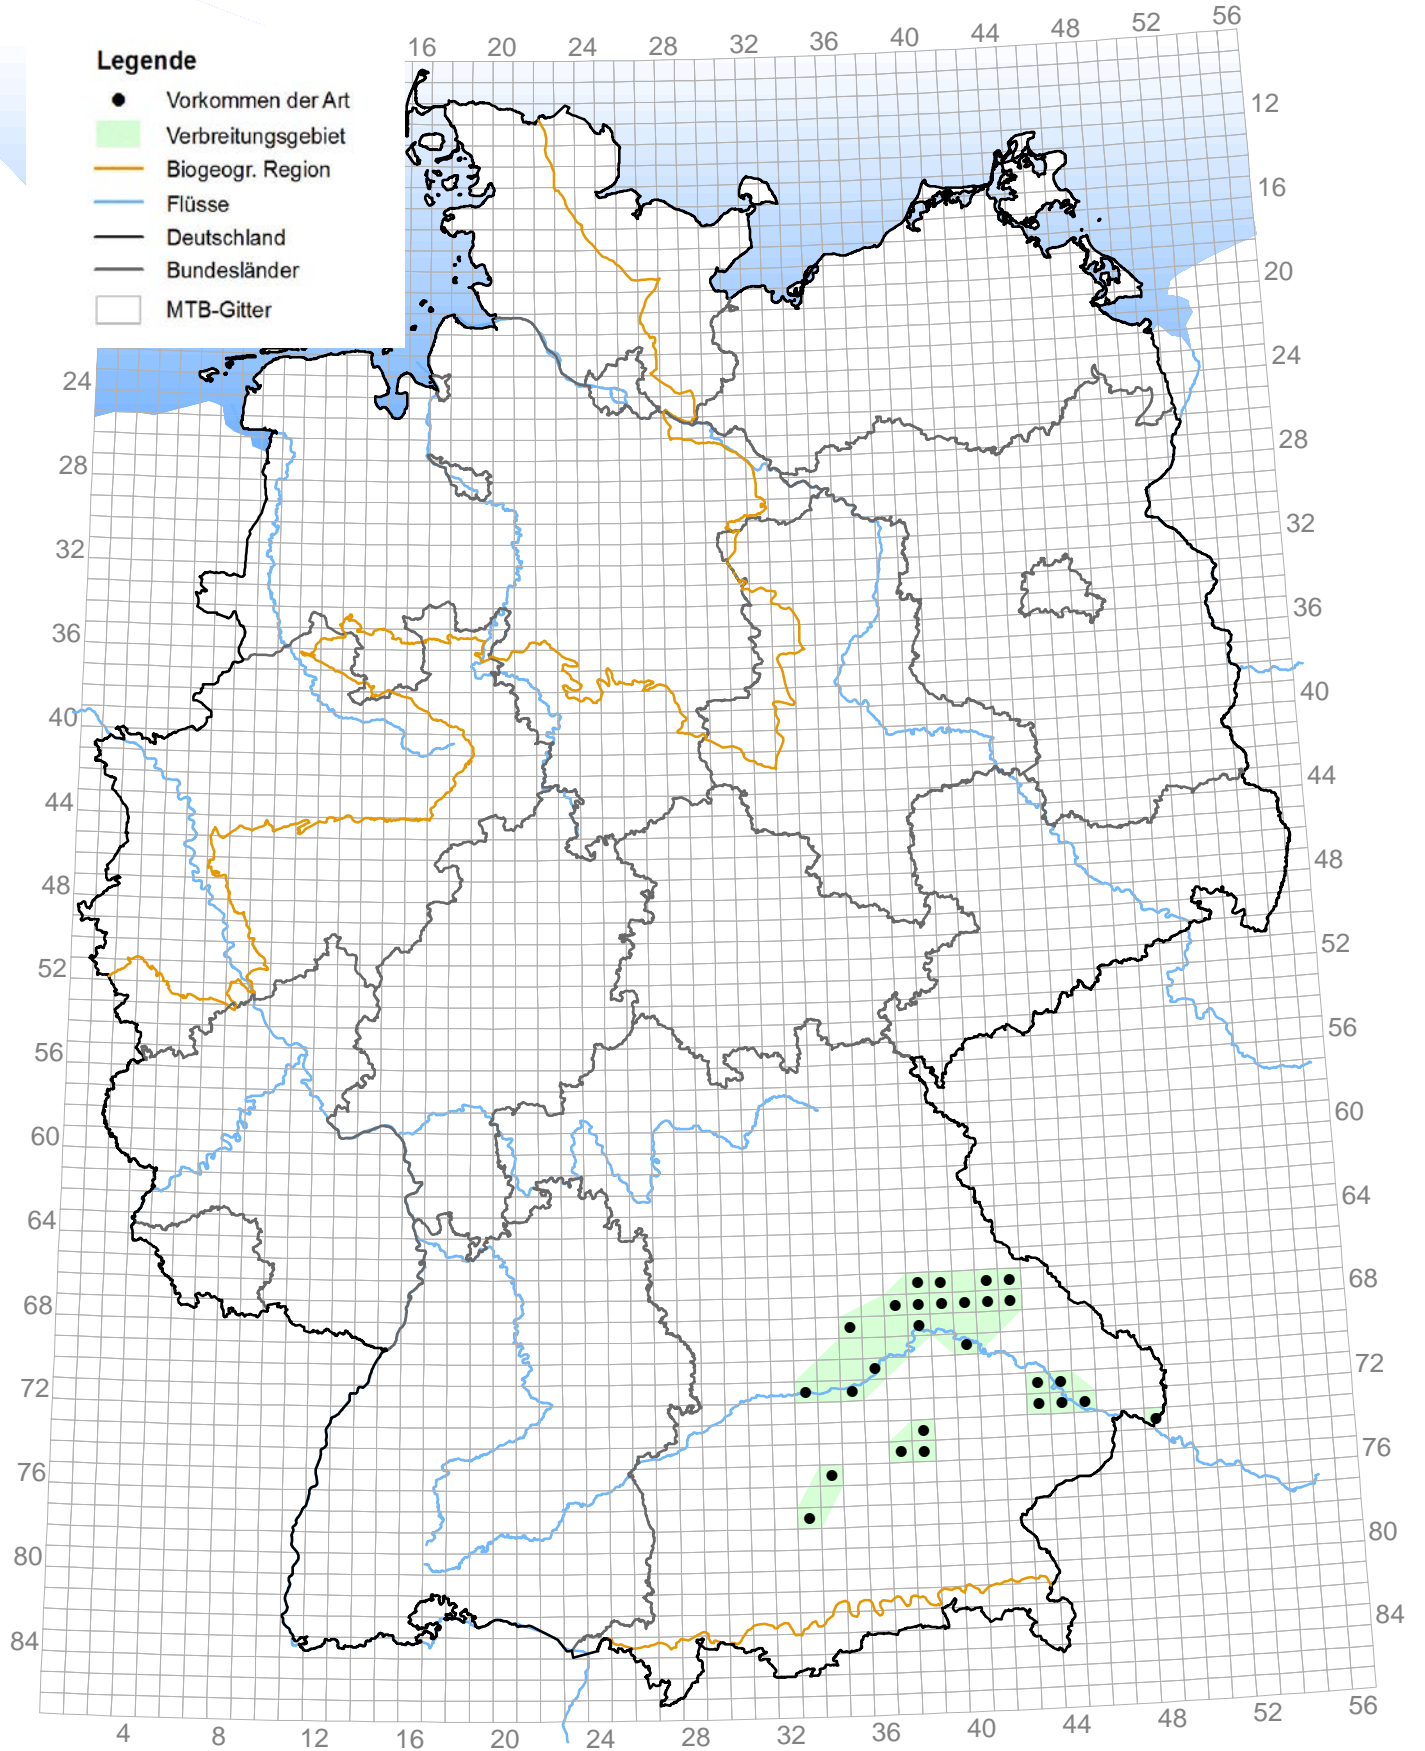

5345 *Rutilus virgo* (Frauennerfling)