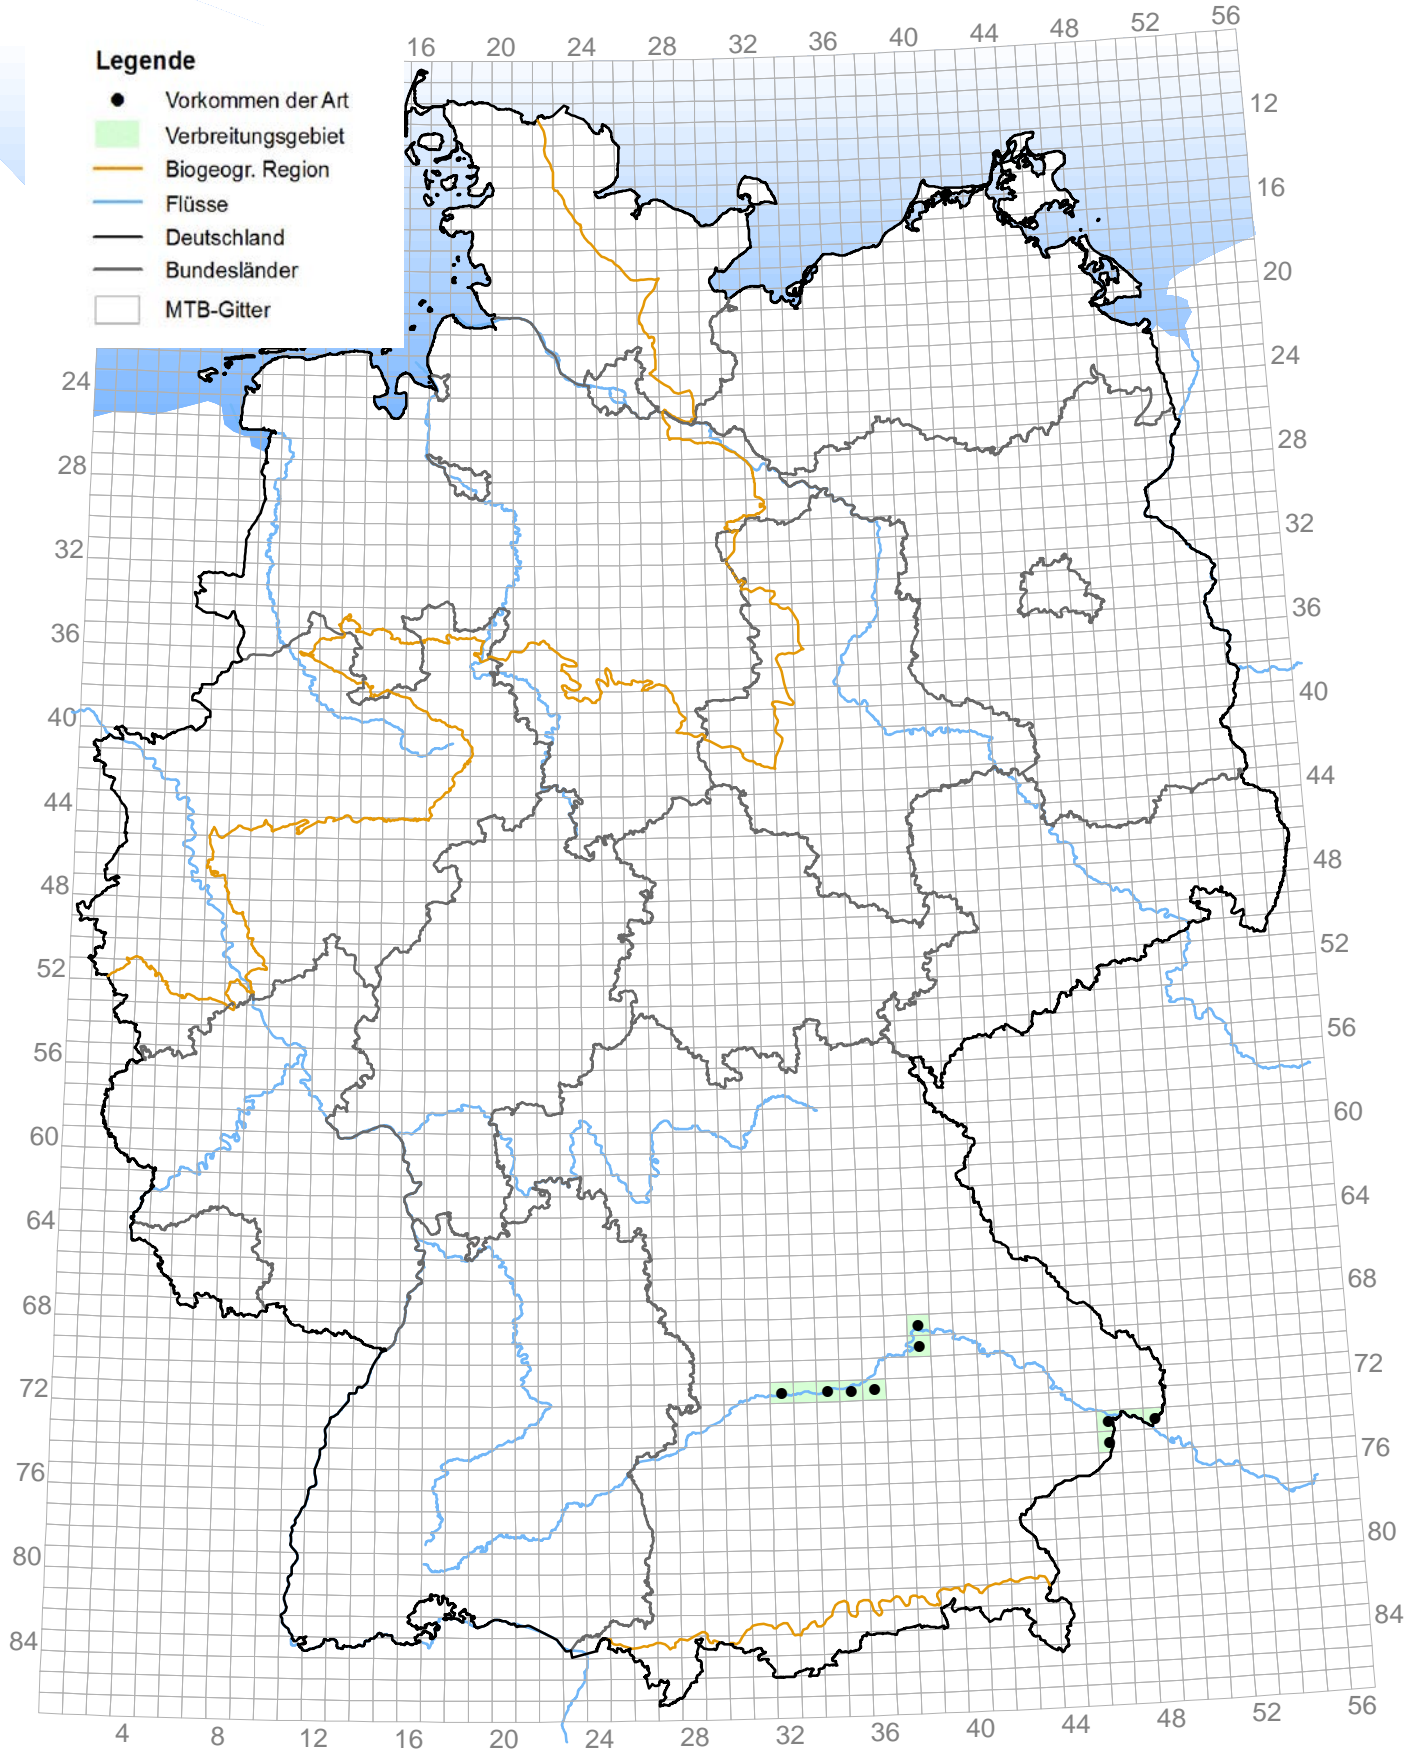

## 5066 *Coregonus lucinensis* (Luzin-Maräne)

1163 *Cottus gobio* s.l. (Groppe)

2485 *Eudontomyzon vladykovi* (Donau-Bachneunauge)

2555 *Gymnocephalus baloni* (Donau-Kaulbarsch)

1157 *Gymnocephalus schraetser* (Schraetzer)

1105 Hucho hucho (Huchen)

1096 *Lampetra planeri* (Bachneunauge)

1145 *Misgurnus fossilis* (Schlampeitzger)