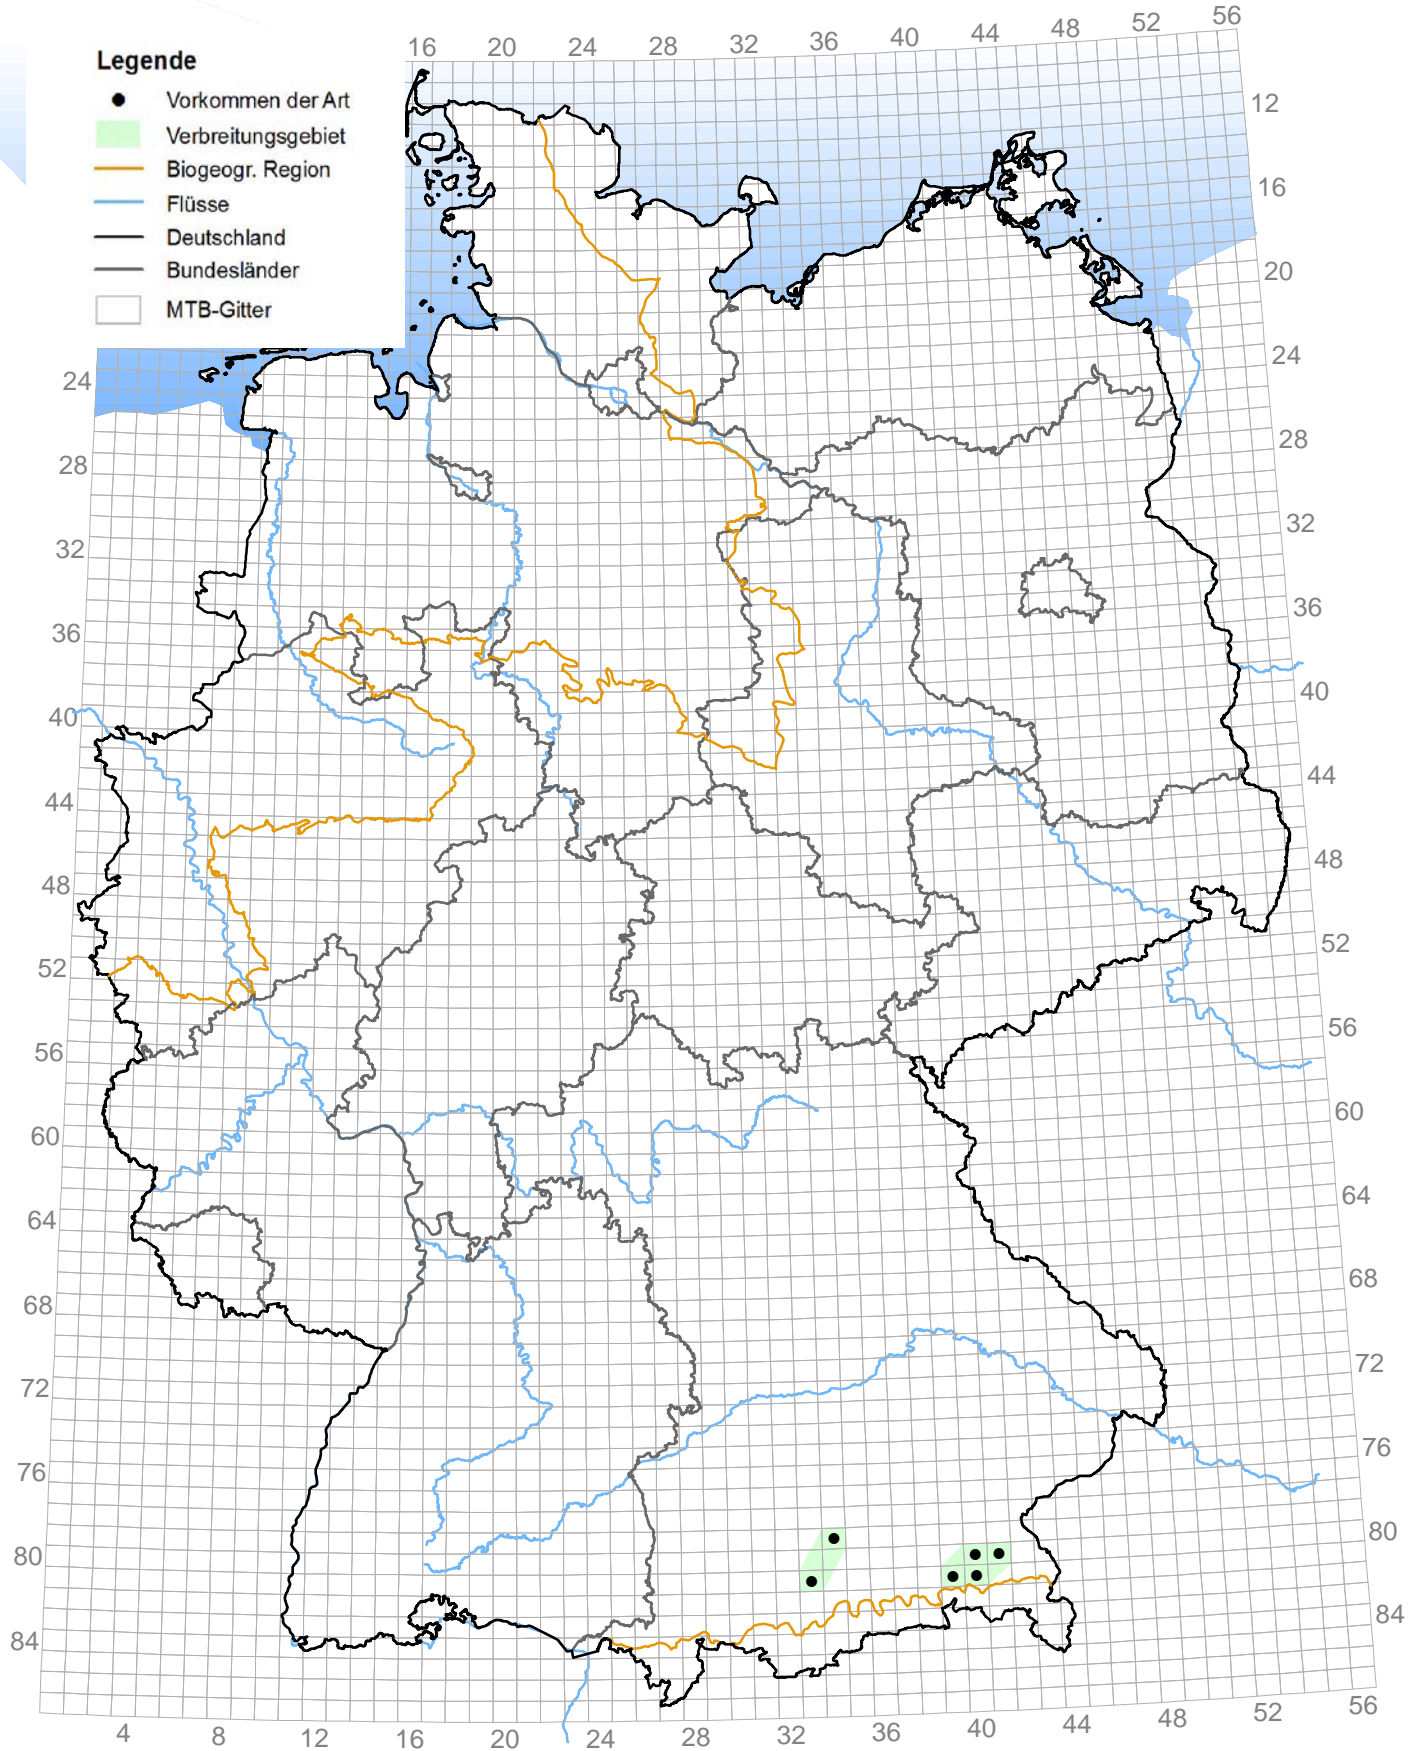

5042 *Acipenser oxyrinchus* (Ostseestör)

1101 *Acipenser sturio* (Stör)

5289 *Alburnus mento* (Seelaube)

# Kombinierte Vorkommens- und Verbreitungskarte der Pflanzen- und Tierarten der FFH-Richtlinie

Stand: Dezember 2013

Berichtsjahr: 2013