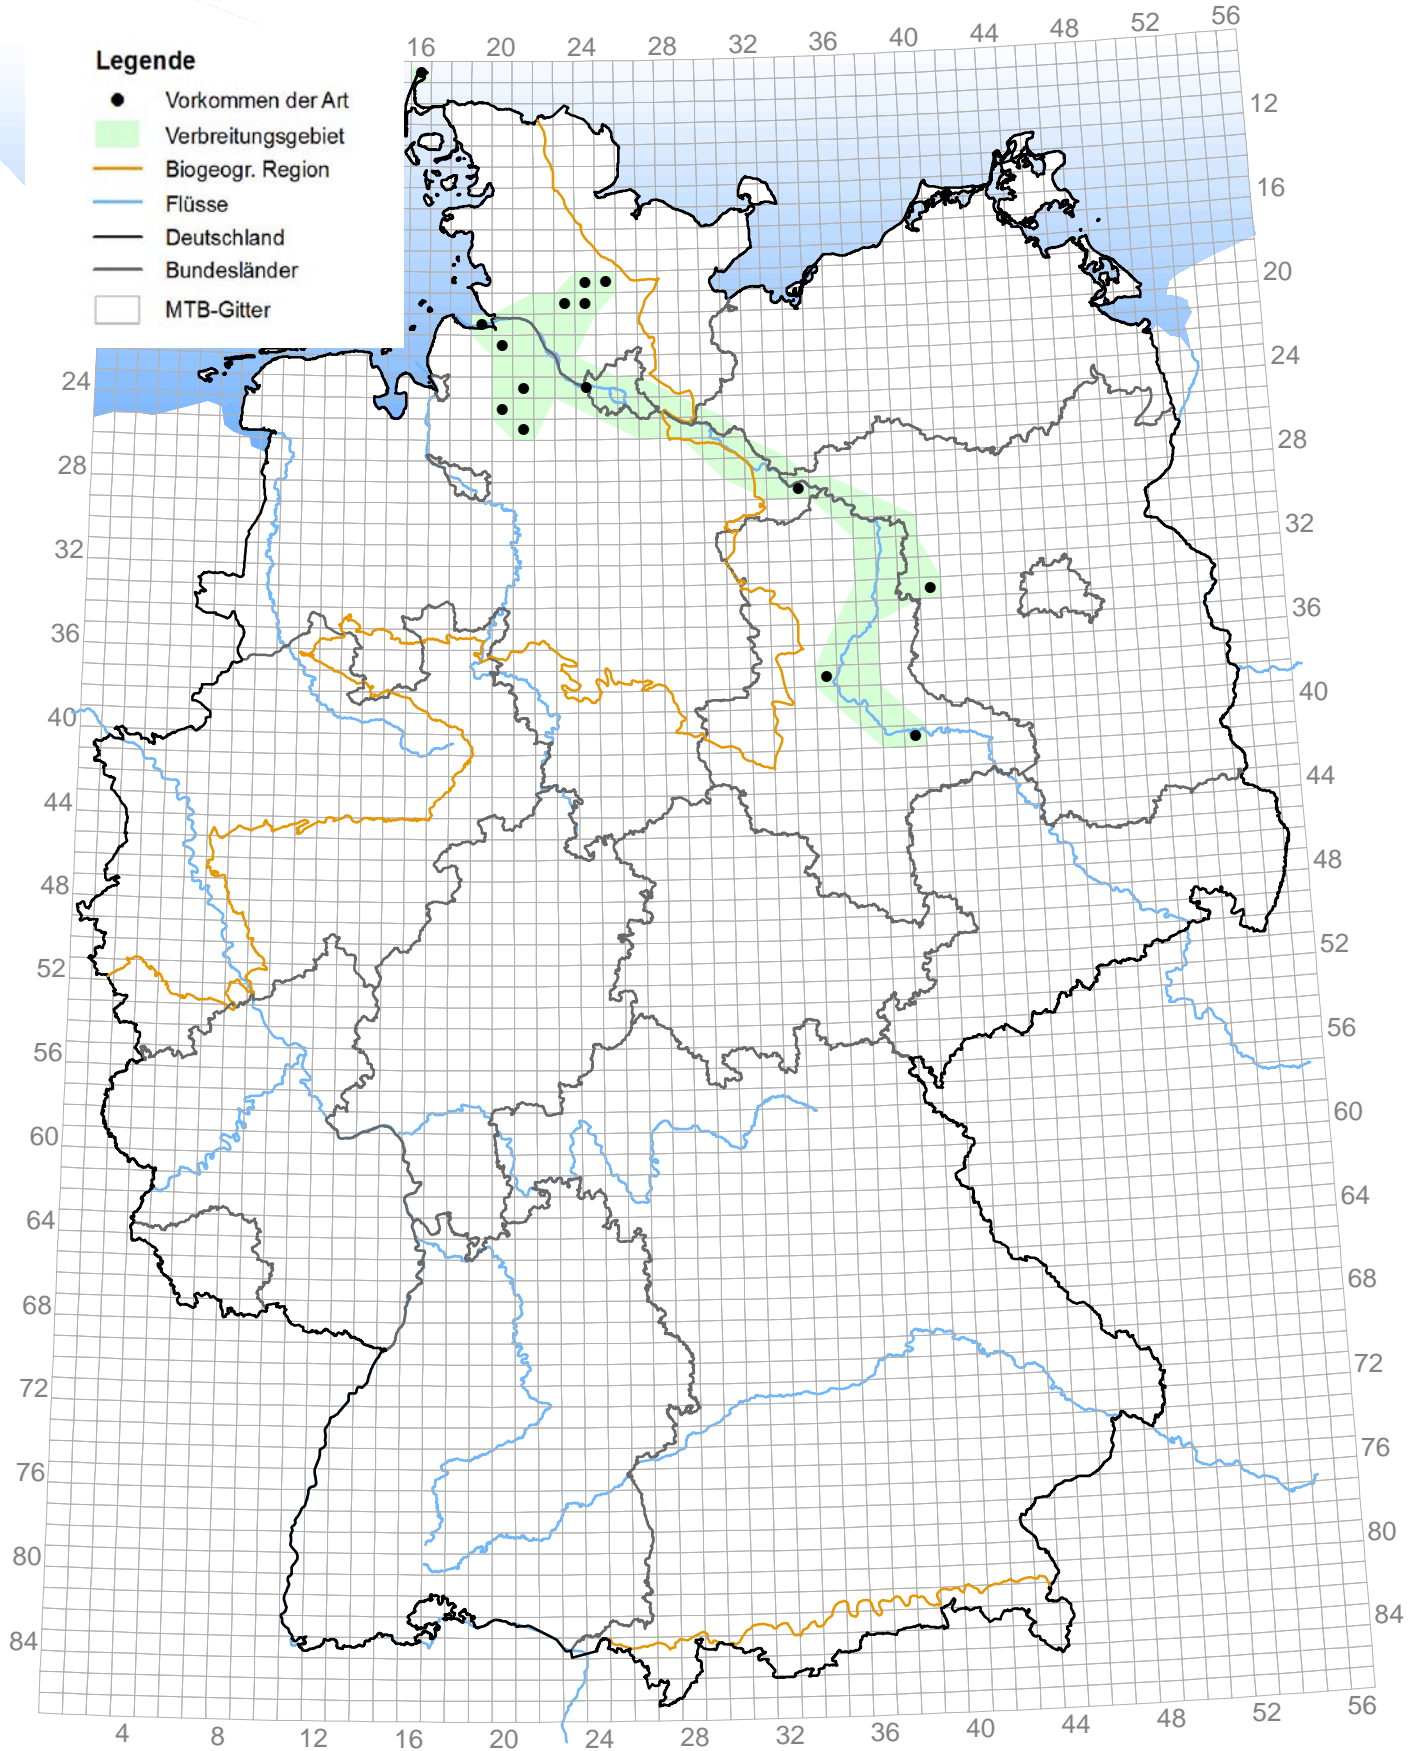

5042 *Acipenser oxyrinchus* (Ostseestör)

1101 *Acipenser sturio* (Stör)

5289 *Alburnus mento* (Seelaube)

# Kombinierte Vorkommens- und Verbreitungskarte der Pflanzen- und Tierarten der FFH-Richtlinie

Stand: Dezember 2013

Berichtsjahr: 2013

## 5085 *Barbus barbus* (Barbe)

1149 *Cobitis taenia* (Steinbeißer)

2492 *Coregonus albula* (Kleine Maräne)

5054 *Coregonus bavaricus* (Ammersee-Kilch)

5060 *Coregonus fontanae* (Stechlin-Maräne)

5273 *Coregonus holsatus* (Schaalsee-Maräne)

## 6353 *Coregonus lavaretus*\_Formenkreis (stationäre Groß-Maränen-Sondergruppe)