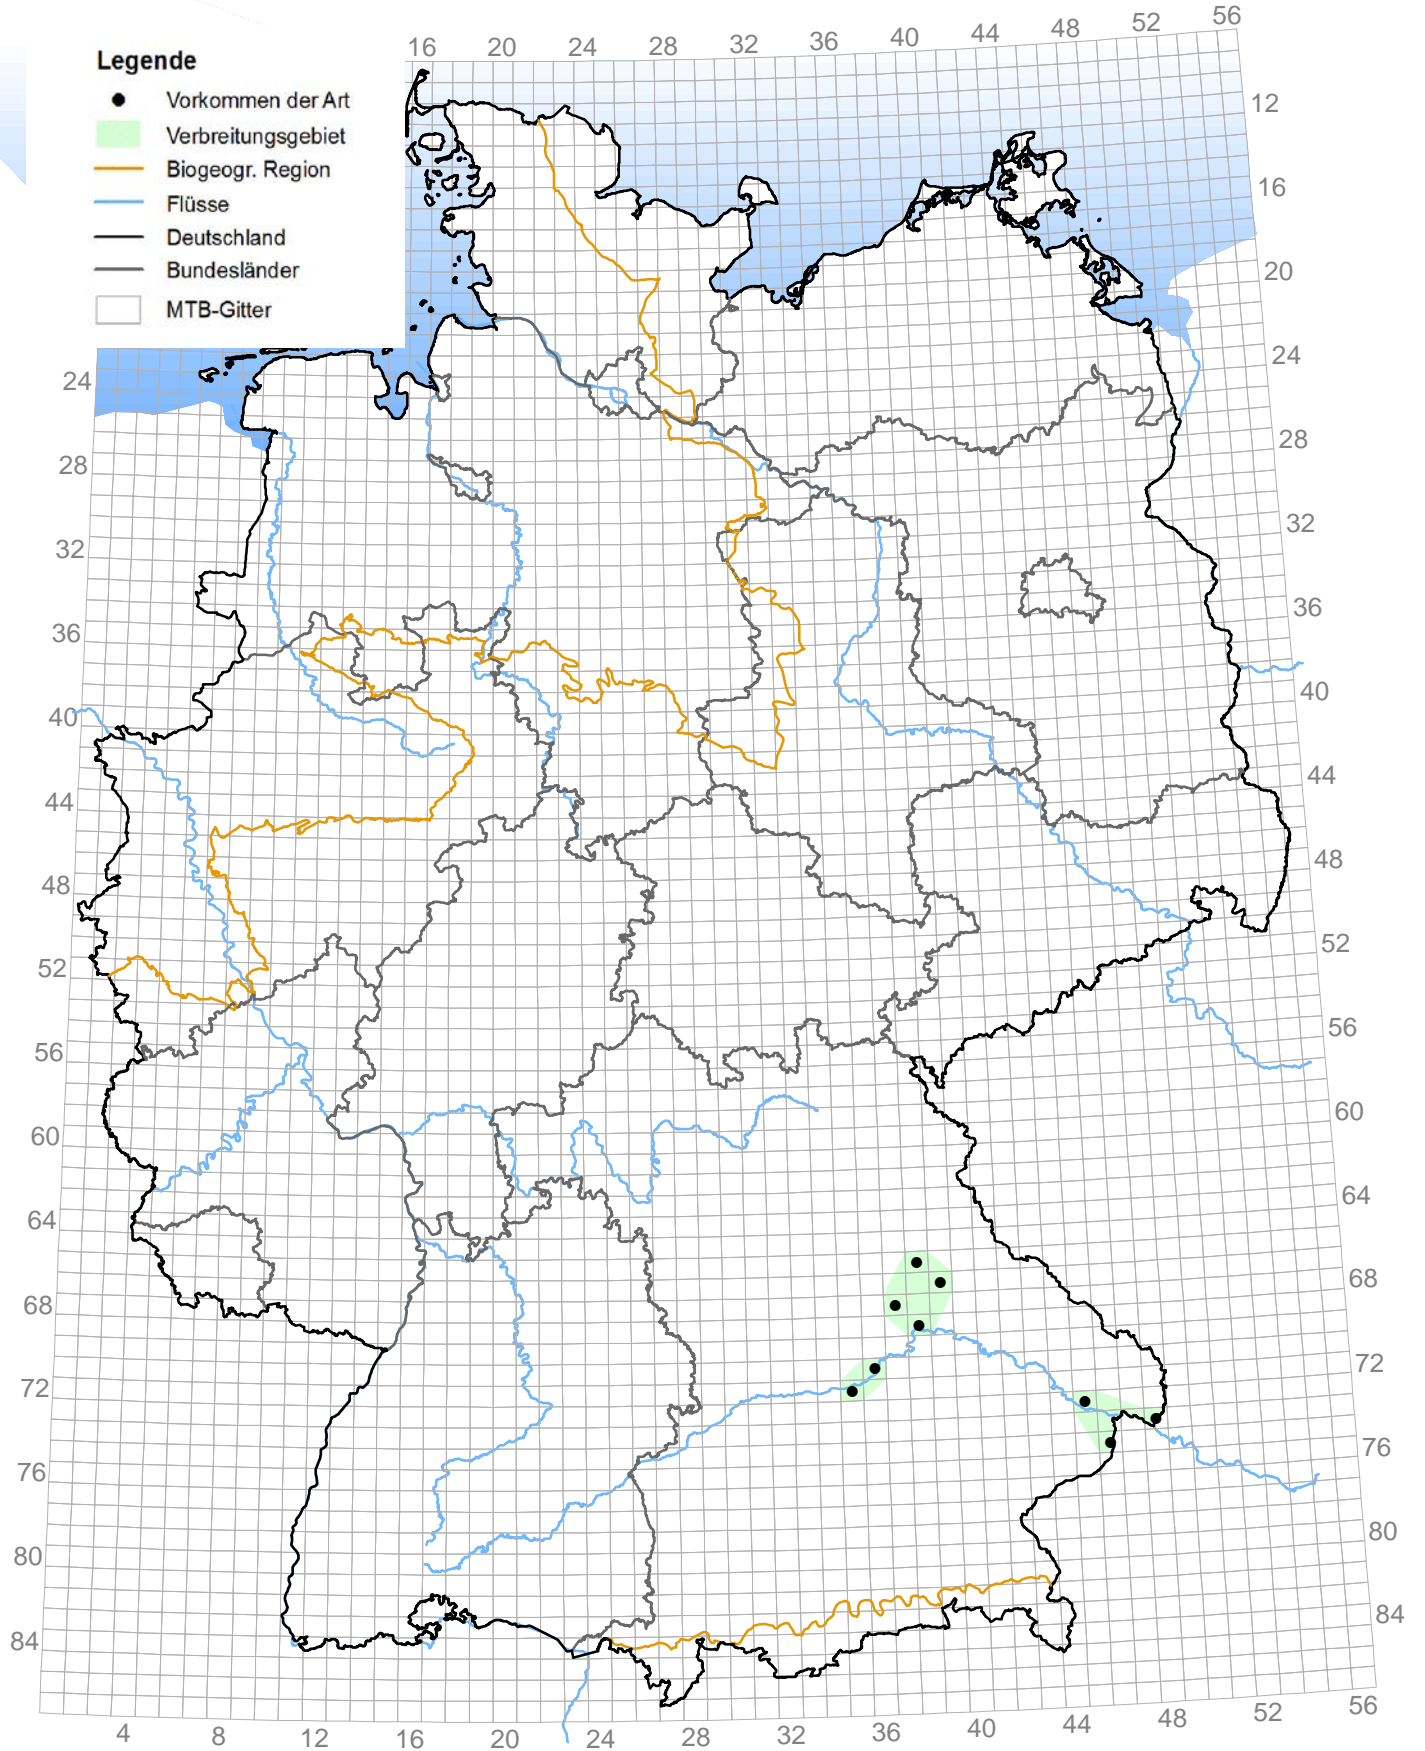

## 5066 *Coregonus lucinensis* (Luzin-Maräne)

1163 *Cottus gobio* s.l. (Groppe)

2485 *Eudontomyzon vladykovi* (Donau-Bachneunauge)

2555 *Gymnocephalus baloni* (Donau-Kaulbarsch)

1157 *Gymnocephalus schraetser* (Schraetzer)

1105 Hucho hucho (Huchen)

1096 *Lampetra planeri* (Bachneunauge)

1145 *Misgurnus fossilis* (Schlampeitzger)