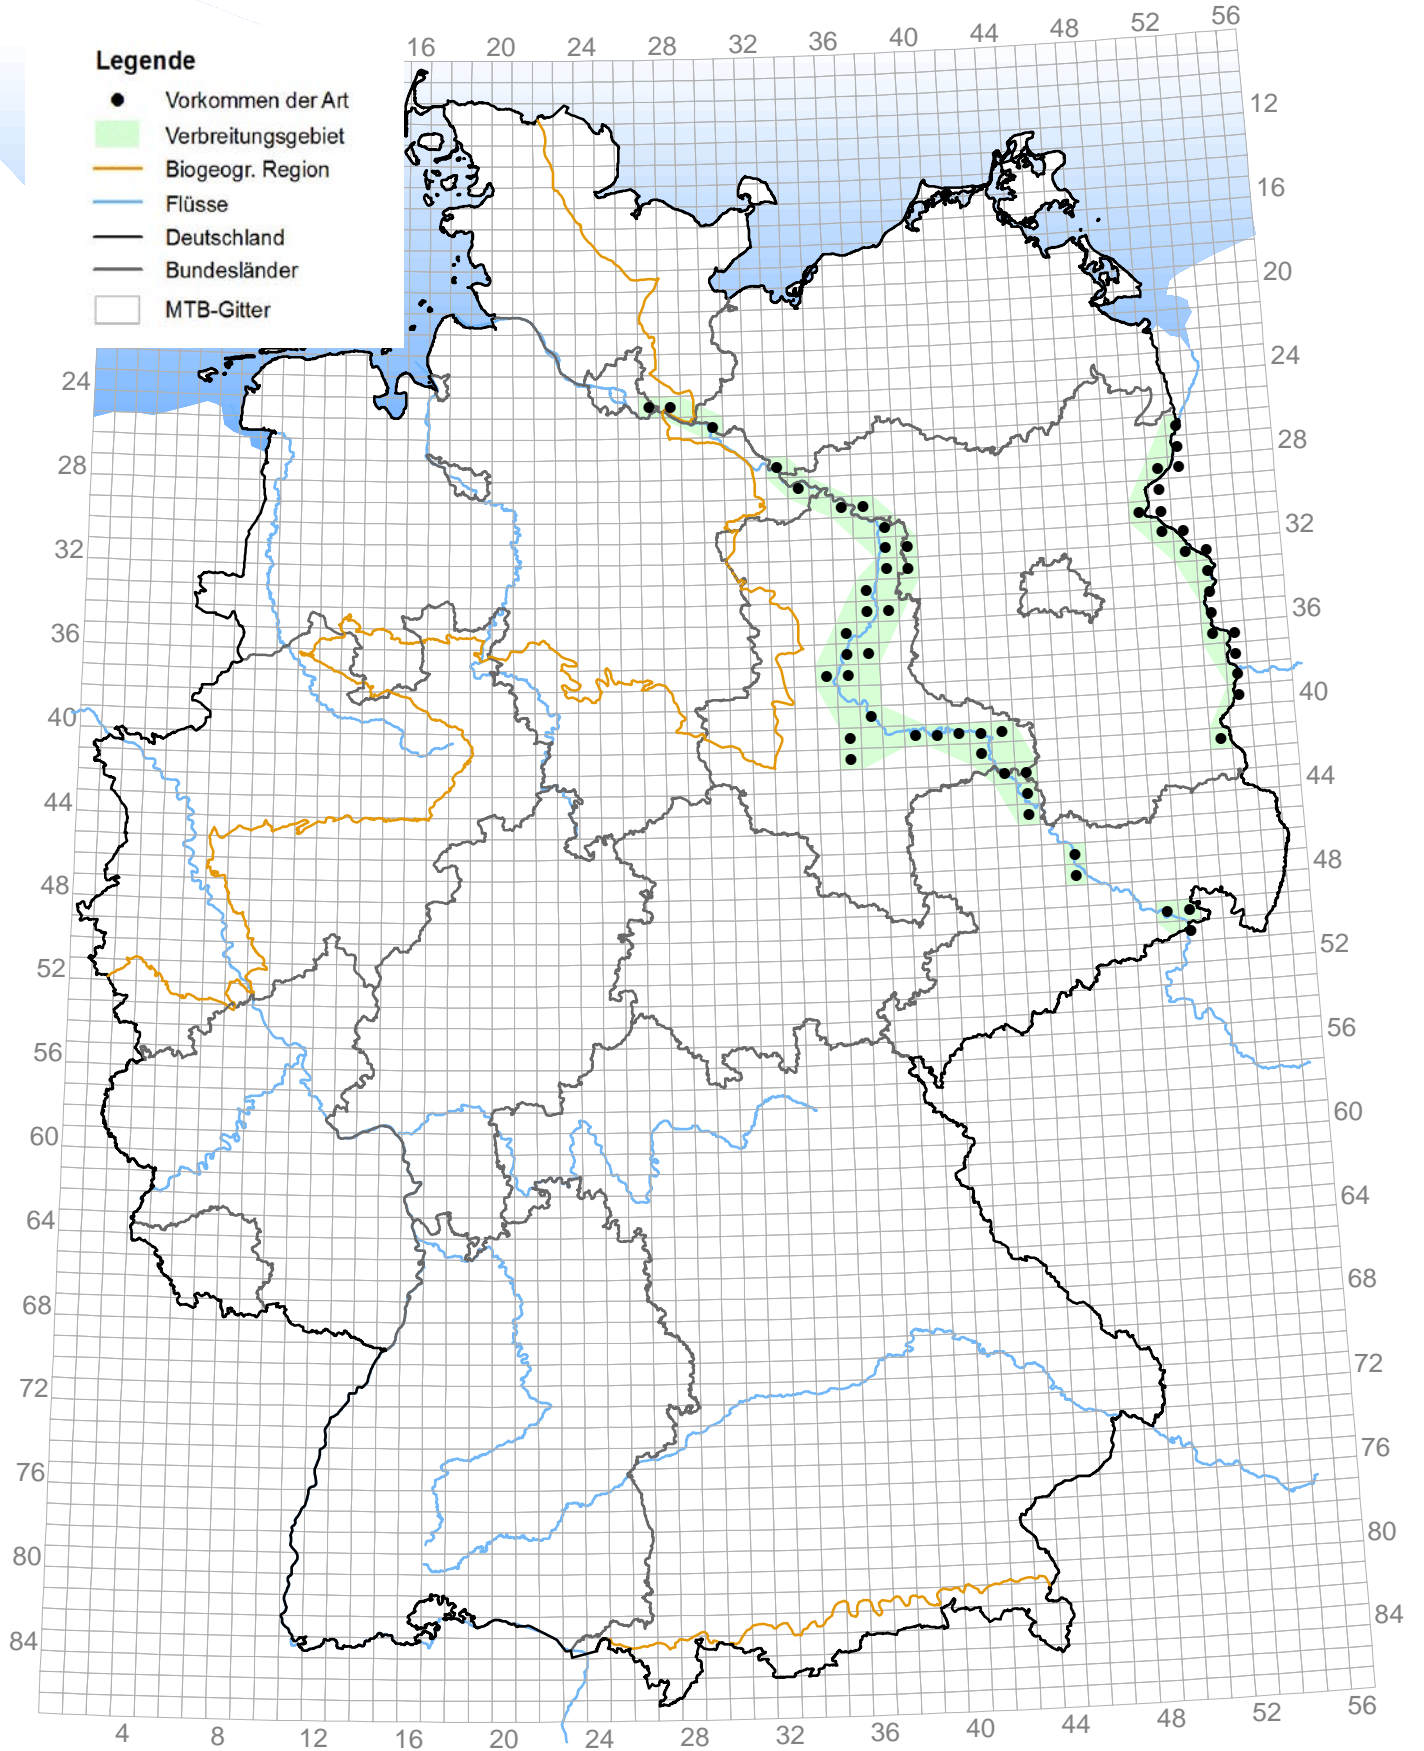

5328 *Romanogobio belingi* (Stromgründling)