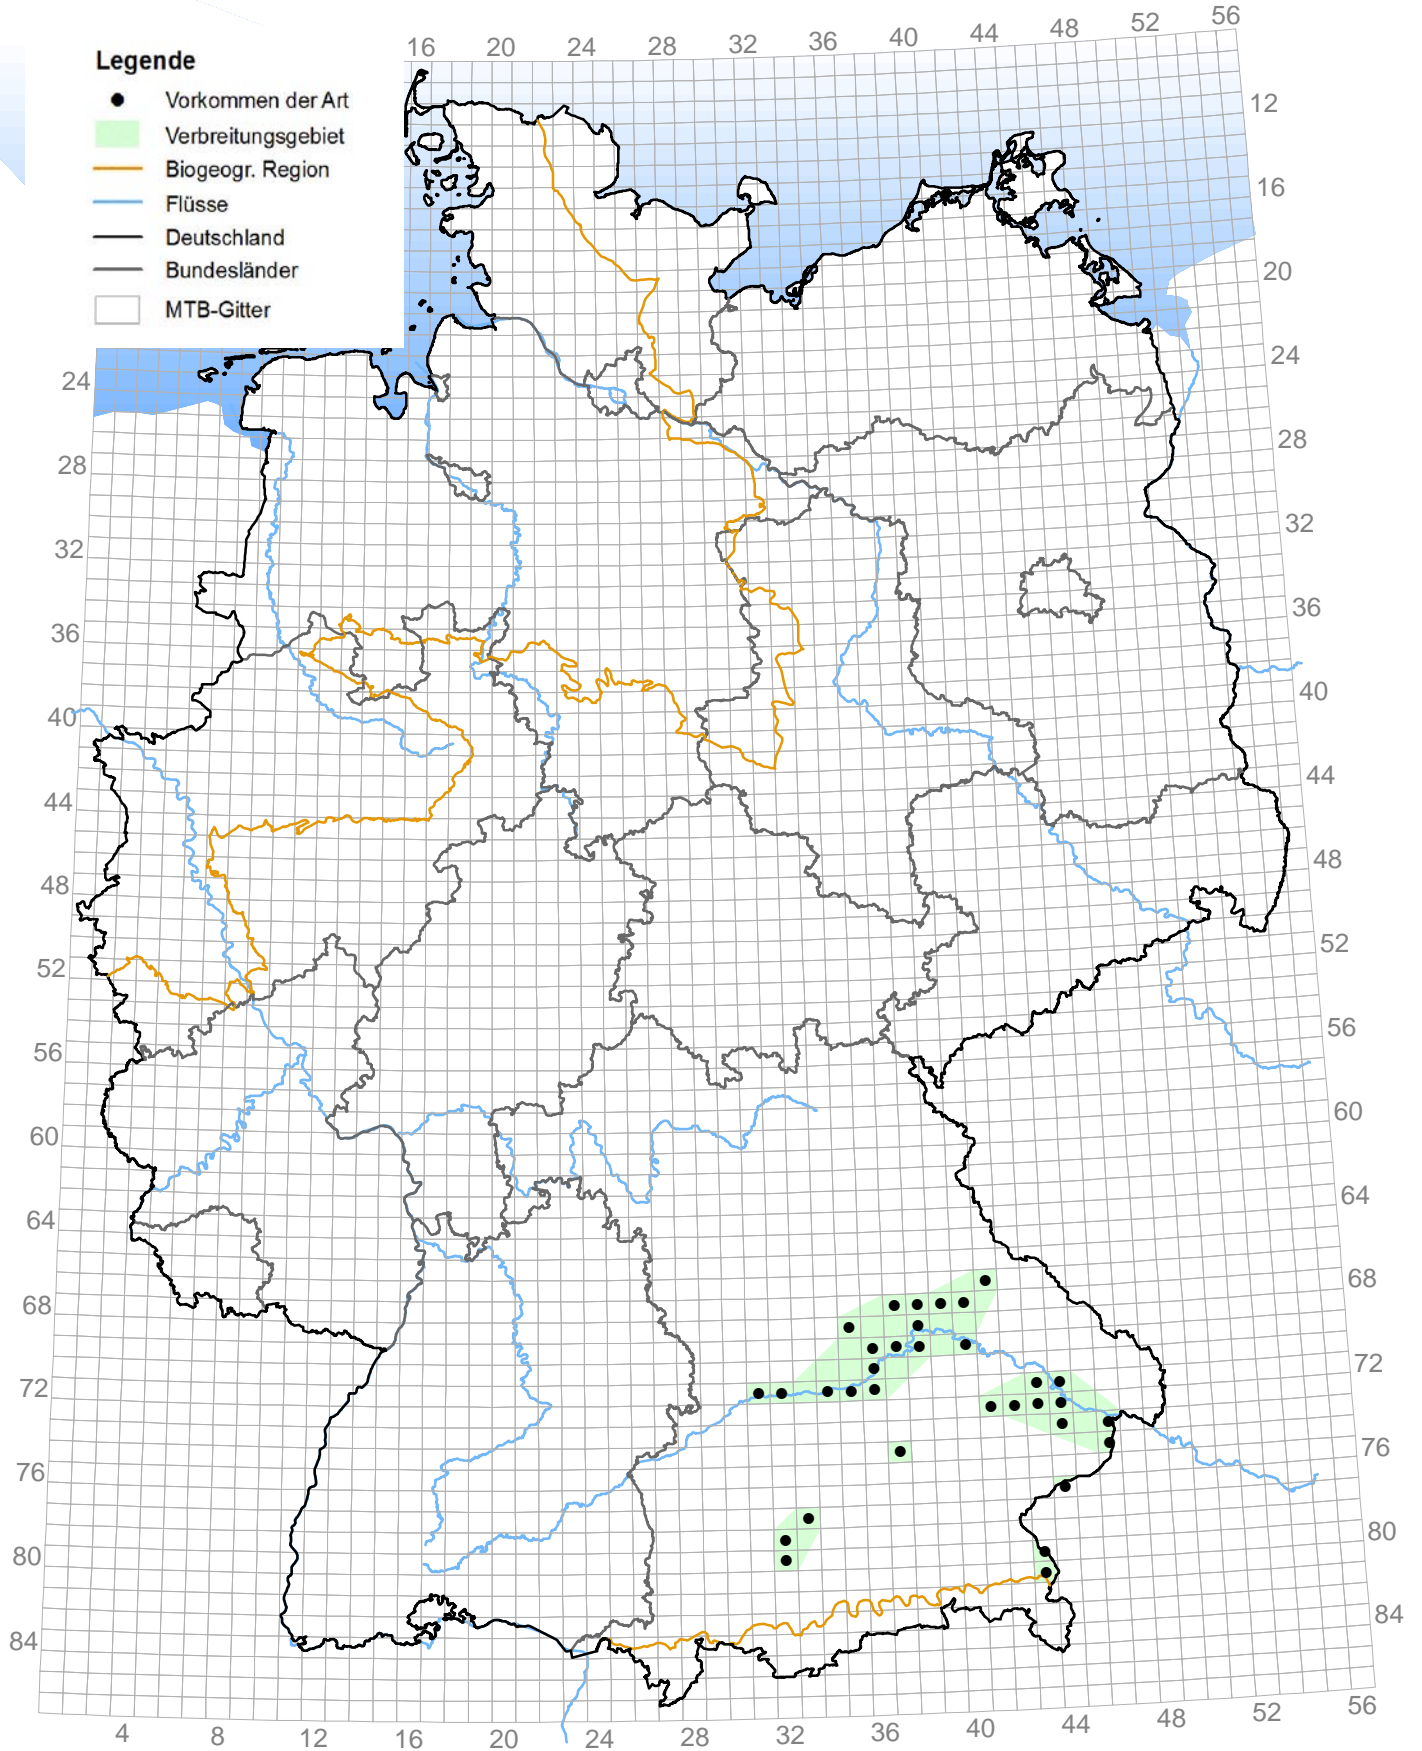

1105 Hucho hucho (Huchen)

1096 *Lampetra planeri* (Bachneunauge)

1145 *Misgurnus fossilis* (Schlampeitzger)

## 2522 *Pelecus cultratus* (Ziege)

5339 *Rhodeus amarus* (Bitterling)

5328 *Romanogobio belingi* (Stromgründling)

6145 *Romanogobio uranoscopus* (Steingressling)

5329 *Romanogobio vladykovi* (Donau-Stromgründling)