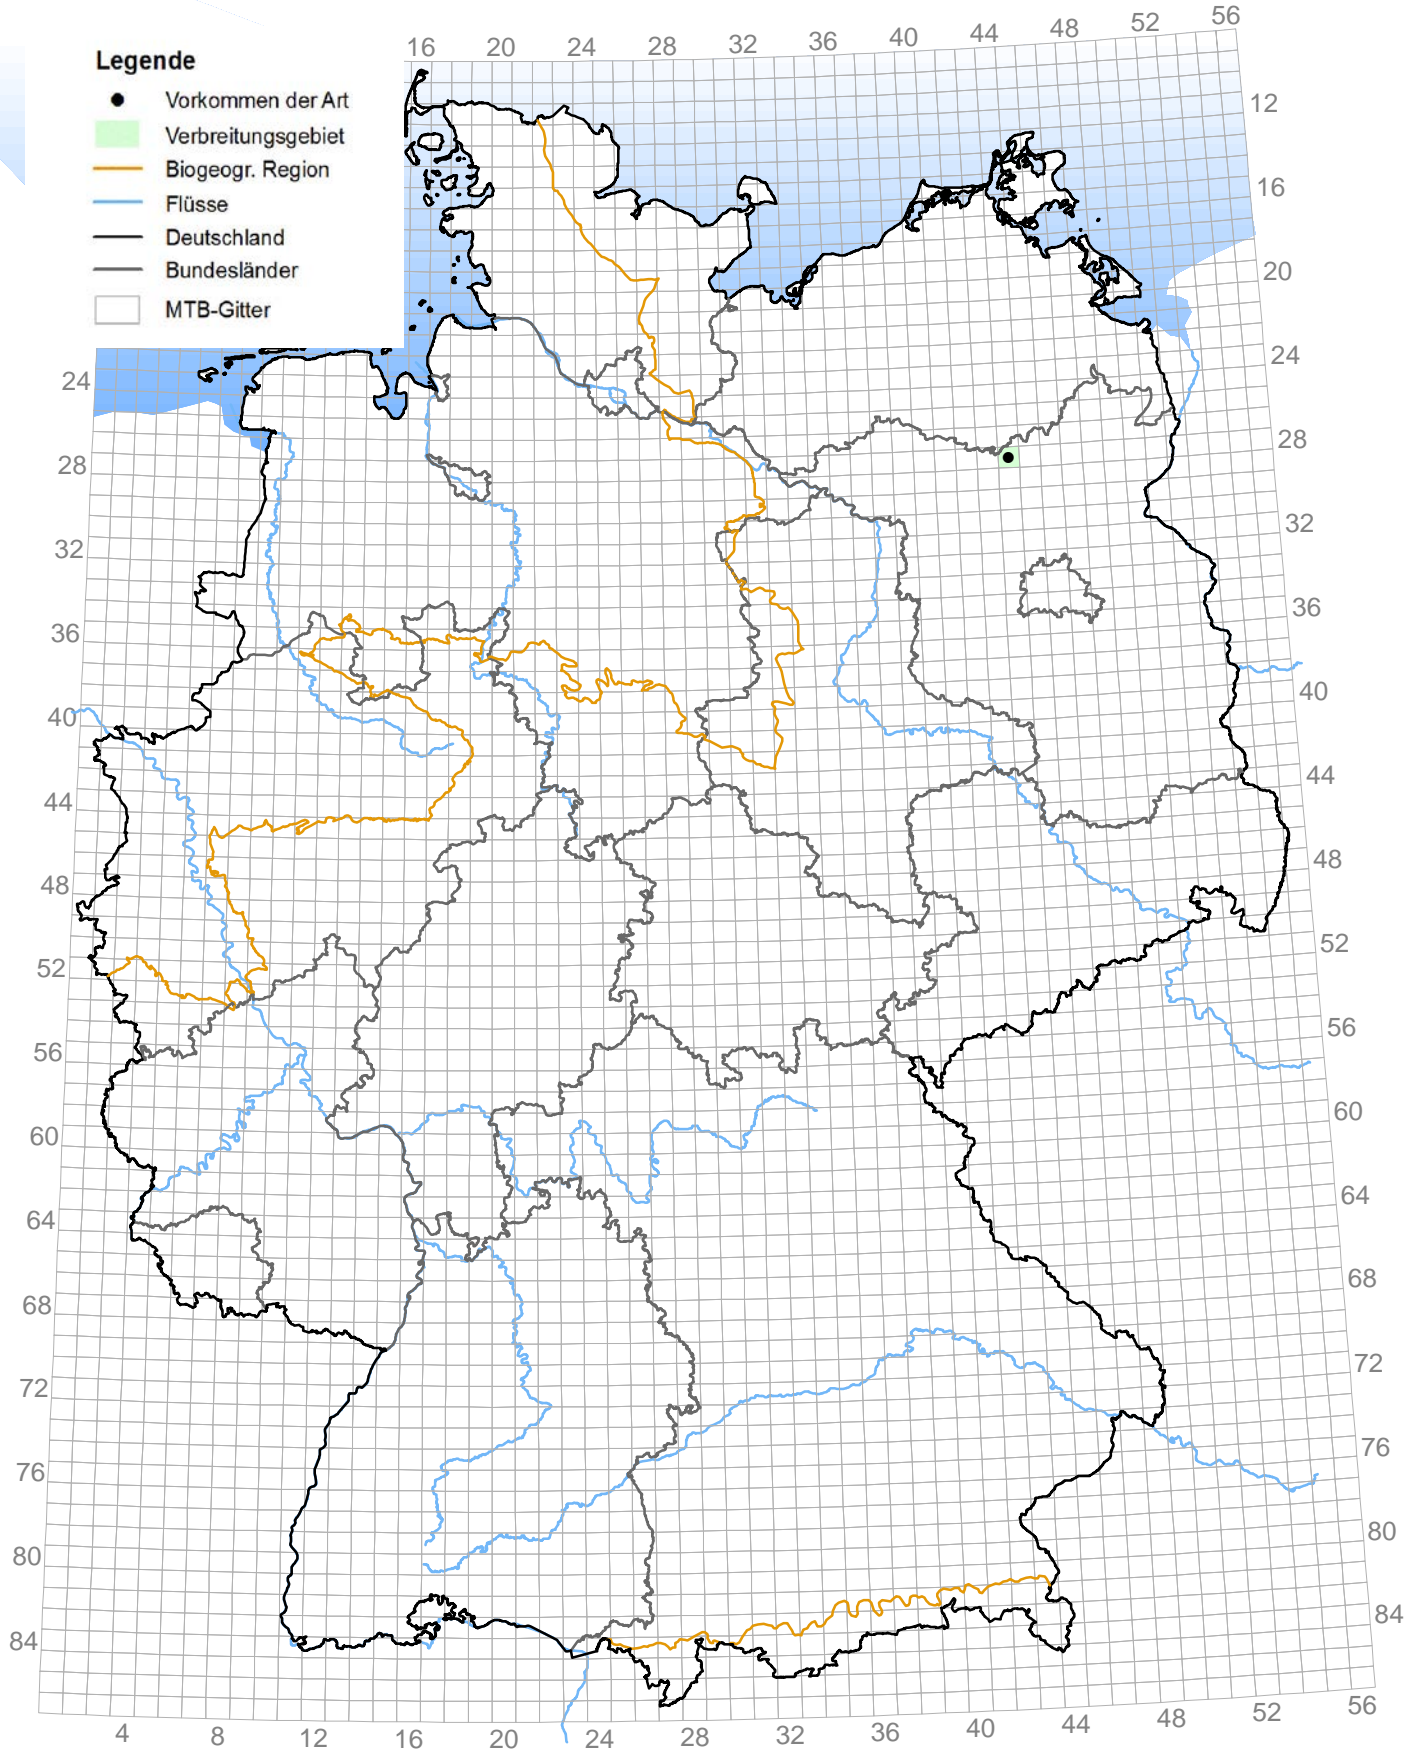

## 5085 *Barbus barbus* (Barbe)

1149 *Cobitis taenia* (Steinbeißer)

2492 *Coregonus albula* (Kleine Maräne)

5054 *Coregonus bavaricus* (Ammersee-Kilch)

5060 *Coregonus fontanae* (Stechlin-Maräne)

5273 *Coregonus holsatus* (Schaalsee-Maräne)

## 6353 *Coregonus lavaretus*\_Formenkreis (stationäre Groß-Maränen-Sondergruppe)