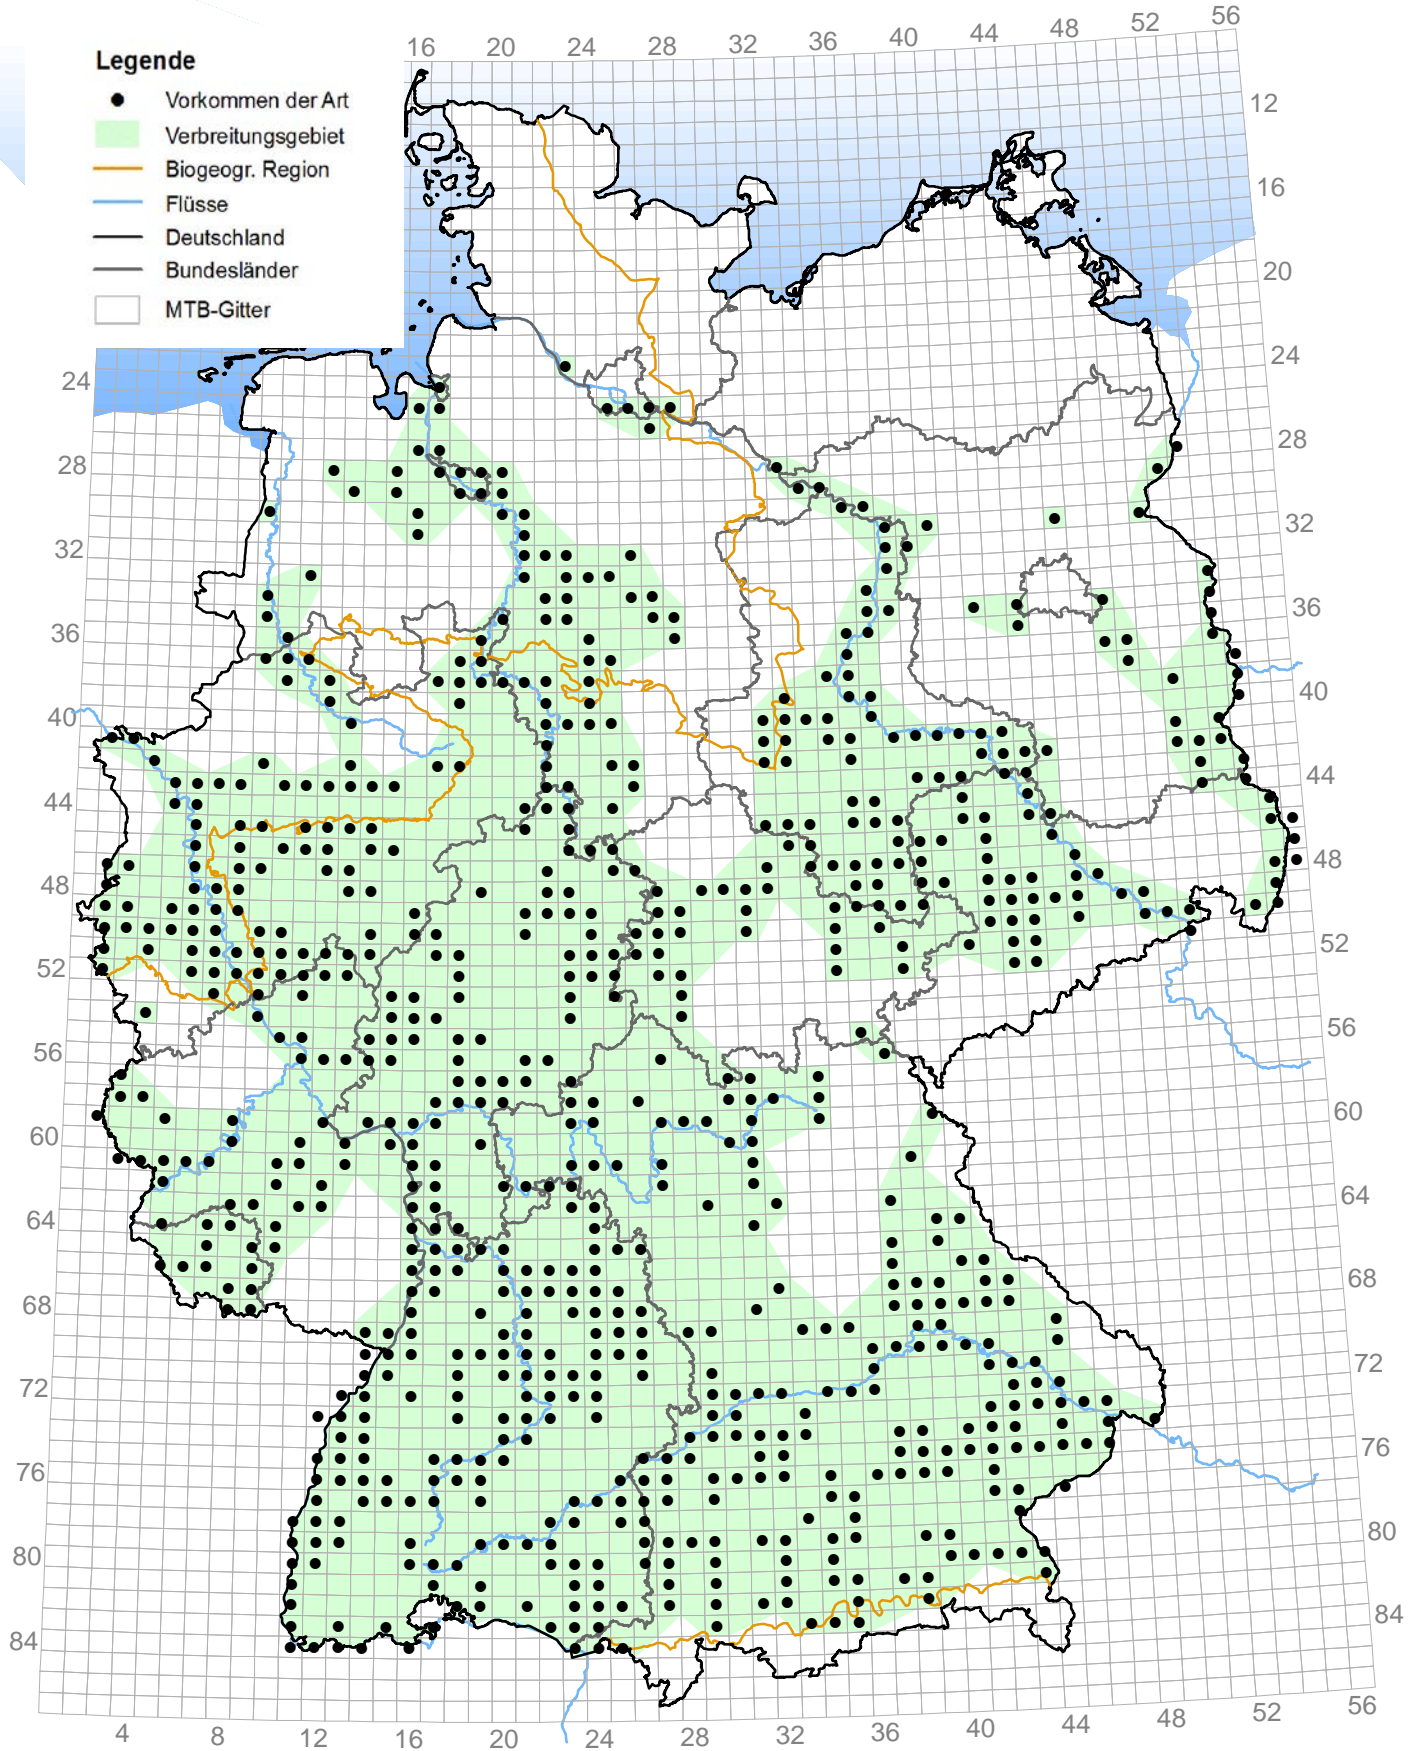

5042 *Acipenser oxyrinchus* (Ostseestör)

1101 *Acipenser sturio* (Stör)

5289 *Alburnus mento* (Seelaube)

# Kombinierte Vorkommens- und Verbreitungskarte der Pflanzen- und Tierarten der FFH-Richtlinie

Stand: Dezember 2013

Berichtsjahr: 2013

## 5085 *Barbus barbus* (Barbe)

1149 *Cobitis taenia* (Steinbeißer)

2492 *Coregonus albula* (Kleine Maräne)

5054 *Coregonus bavaricus* (Ammersee-Kilch)

5060 *Coregonus fontanae* (Stechlin-Maräne)

5273 *Coregonus holsatus* (Schaalsee-Maräne)

## 6353 *Coregonus lavaretus*\_Formenkreis (stationäre Groß-Maränen-Sondergruppe)