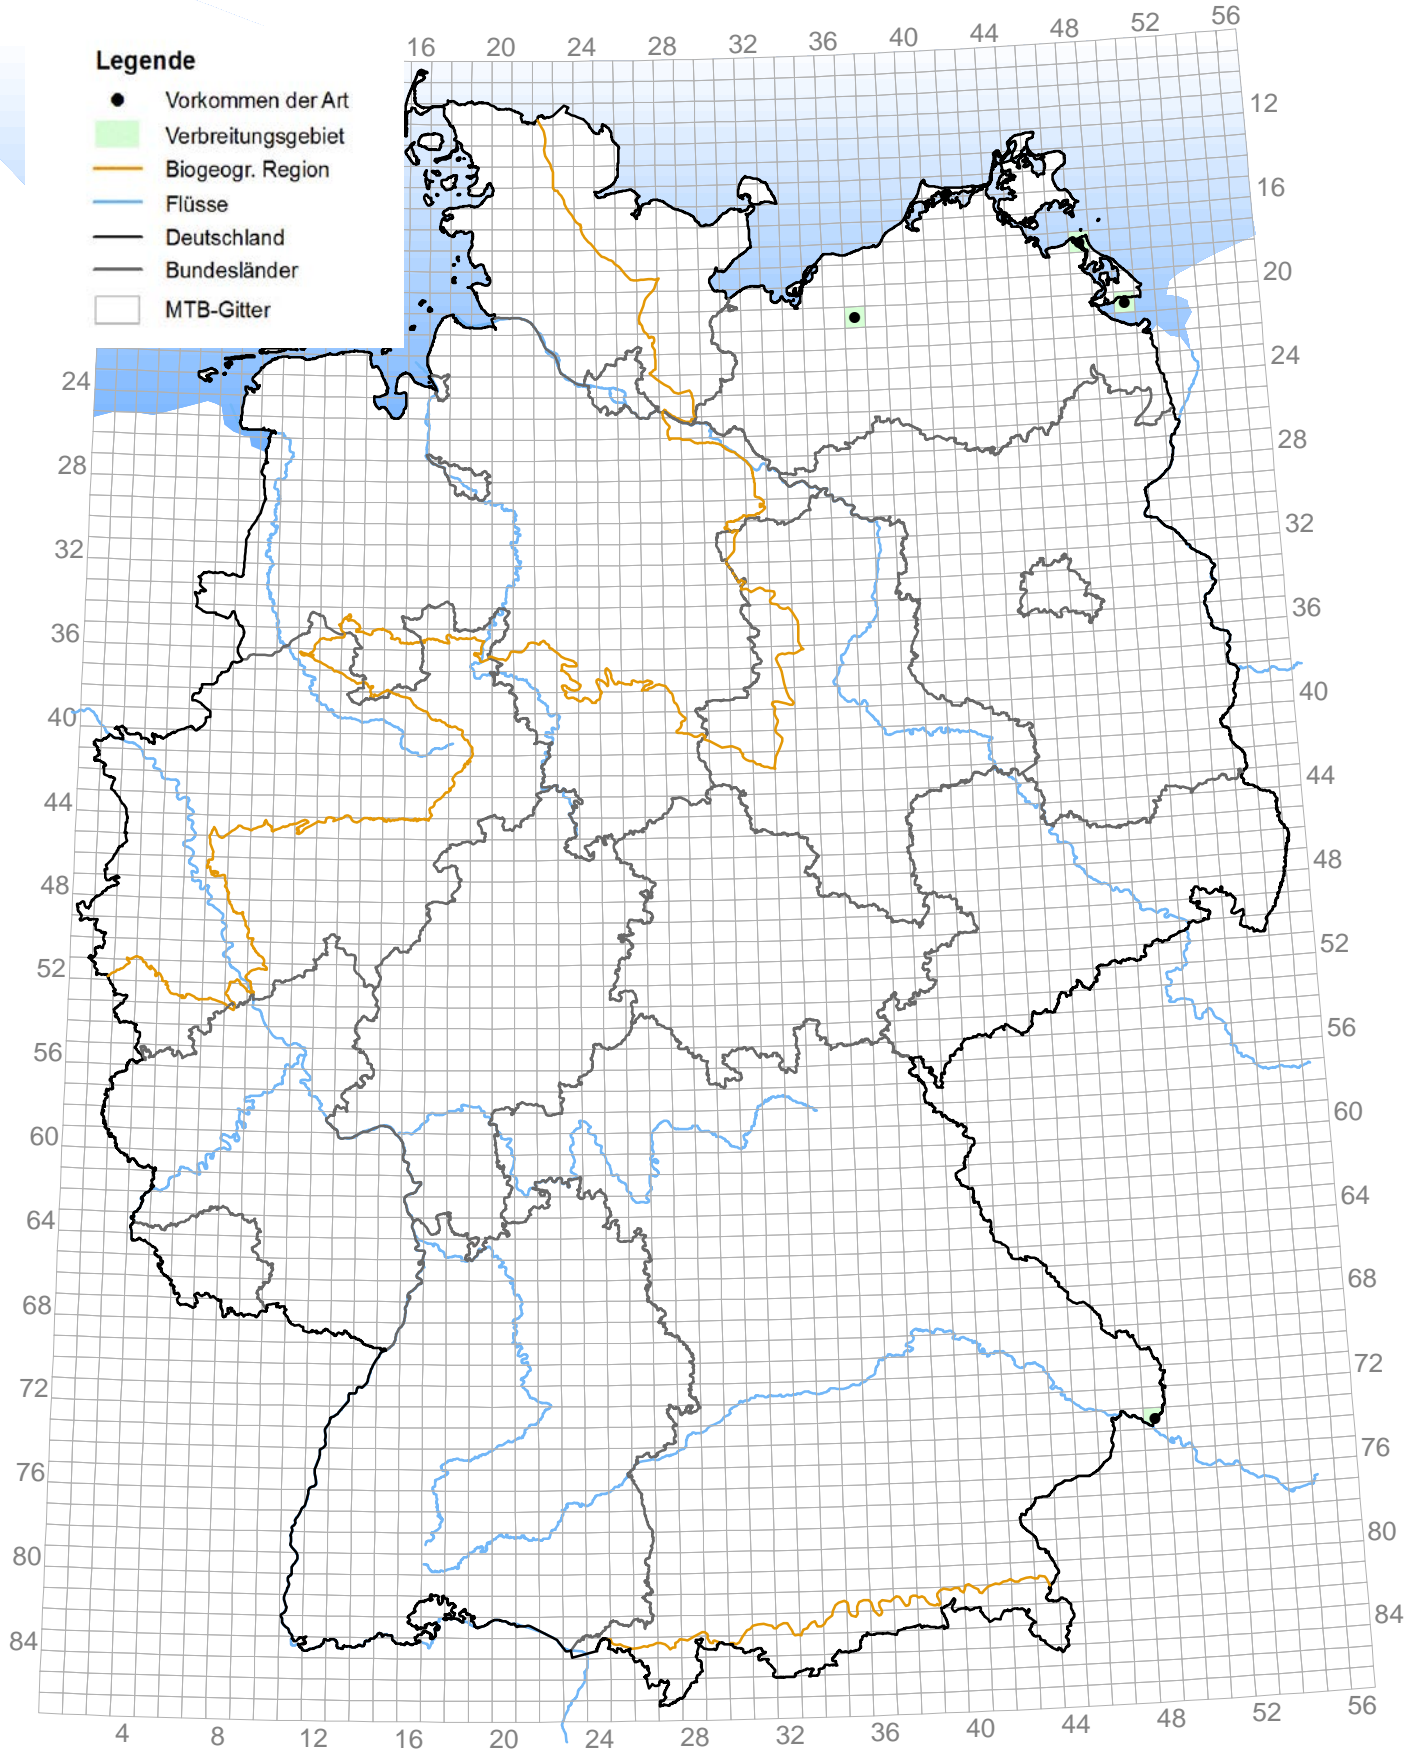

Kombinierte Vorkommens- und Verbreitungskarte der Pflanzen- und Tierarten der FFH-Richtlinie

Stand: Dezember 2013

Berichtsjahr: 2013

2522 *Pelecus cultratus* (Ziege)