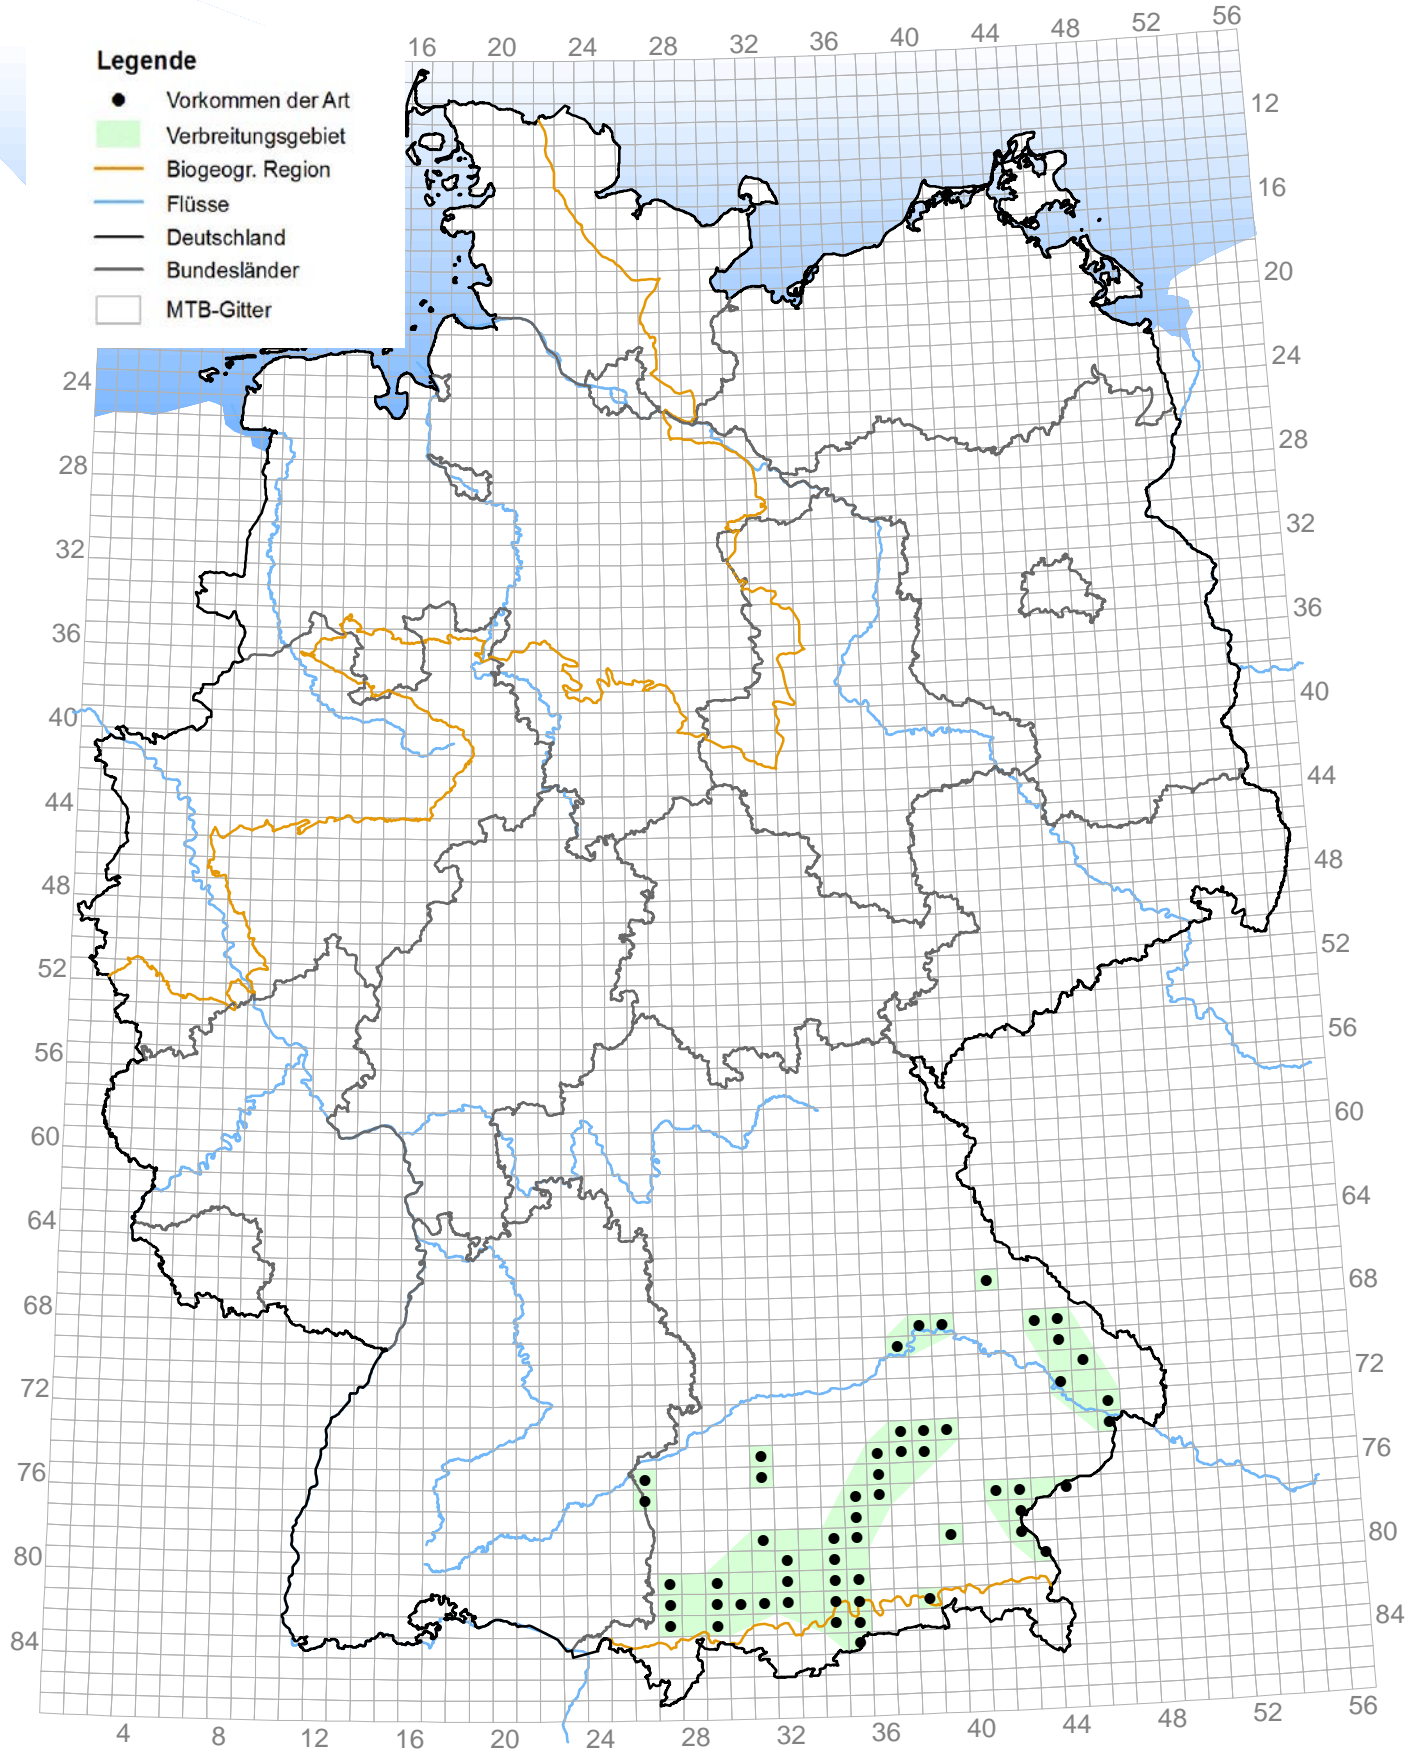

## 6353 *Coregonus lavaretus*\_Formenkreis (stationäre Groß-Maränen-Sondergruppe)

## 5066 *Coregonus lucinensis* (Luzin-Maräne)

1163 *Cottus gobio* s.l. (Groppe)

2485 *Eudontomyzon vladykovi* (Donau-Bachneunauge)

2555 *Gymnocephalus baloni* (Donau-Kaulbarsch)

1157 *Gymnocephalus schraetser* (Schraetzer)

1105 Hucho hucho (Huchen)

1096 *Lampetra planeri* (Bachneunauge)

1145 *Misgurnus fossilis* (Schlampeitzger)