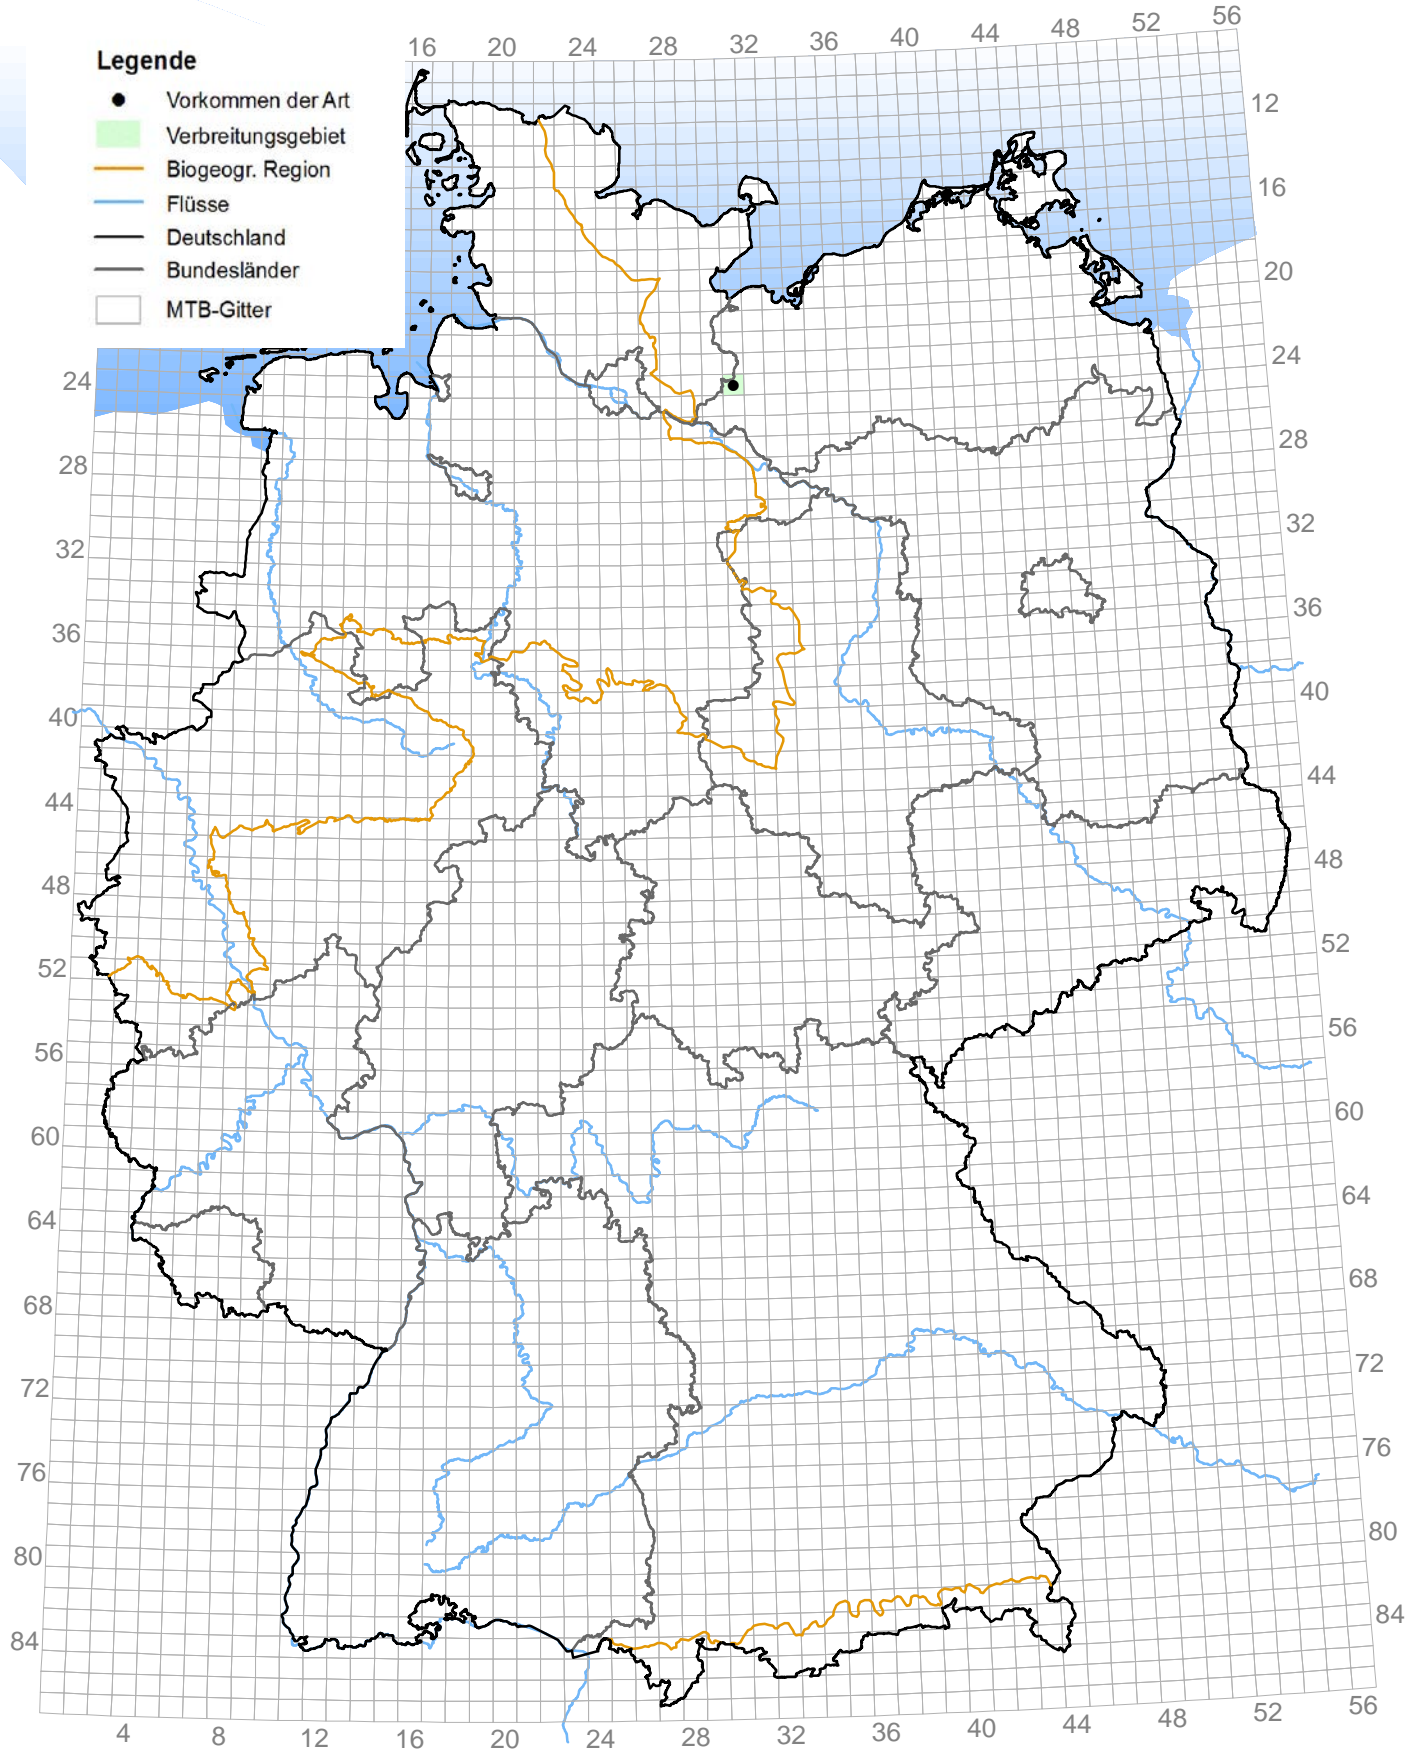

## 5085 *Barbus barbus* (Barbe)

1149 *Cobitis taenia* (Steinbeißer)

2492 *Coregonus albula* (Kleine Maräne)

5054 *Coregonus bavaricus* (Ammersee-Kilch)

5060 *Coregonus fontanae* (Stechlin-Maräne)

5273 *Coregonus holsatus* (Schaalsee-Maräne)

## 6353 *Coregonus lavaretus*\_Formenkreis (stationäre Groß-Maränen-Sondergruppe)