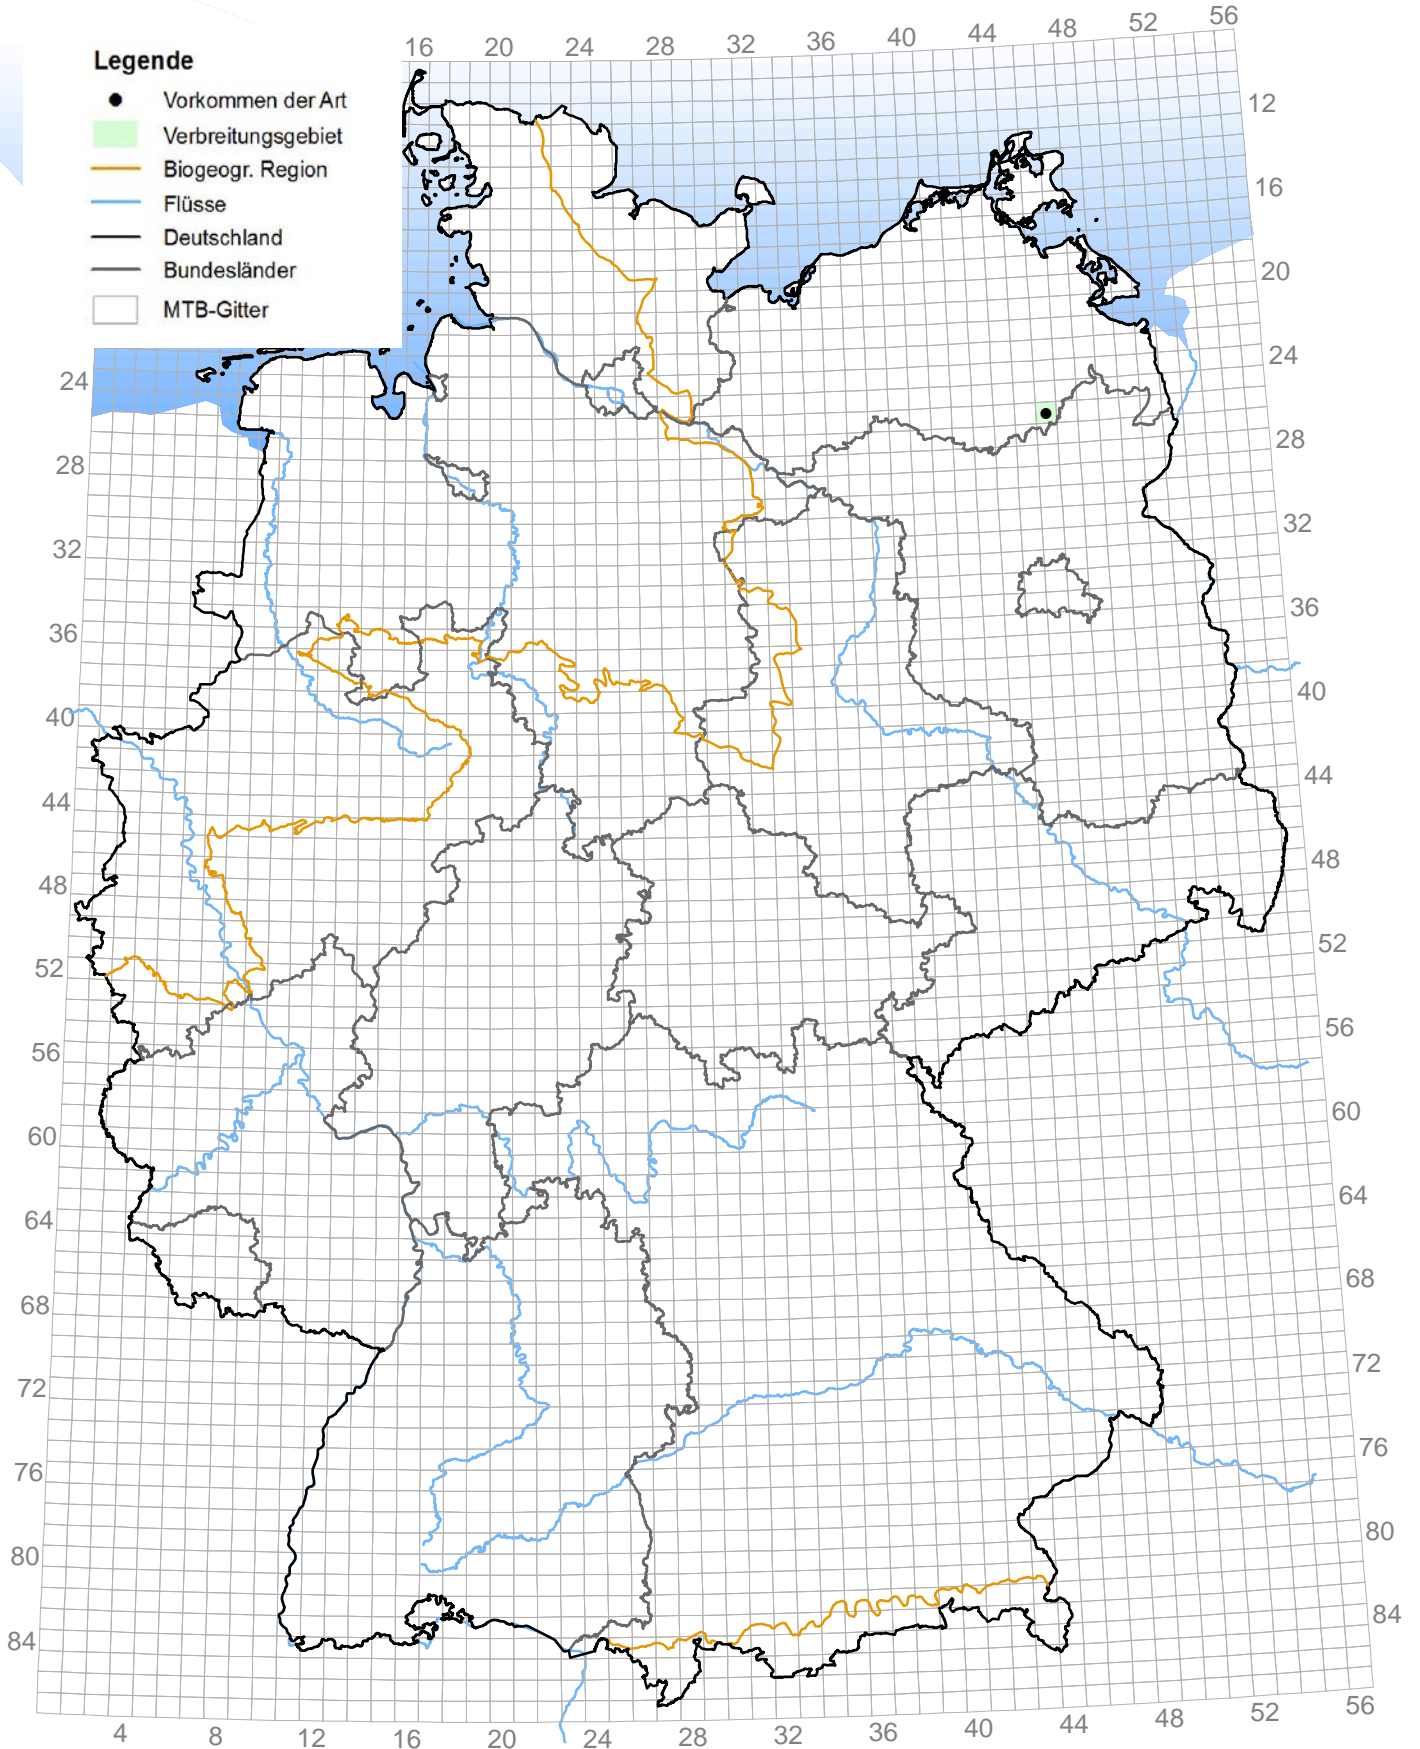

Kombinierte Vorkommens- und Verbreitungskarte der Pflanzen- und Tierarten der FFH-Richtlinie

Stand: Dezember 2013

Berichtsjahr: 2013

5066 *Coregonus lucinensis* (Luzin-Maräne)