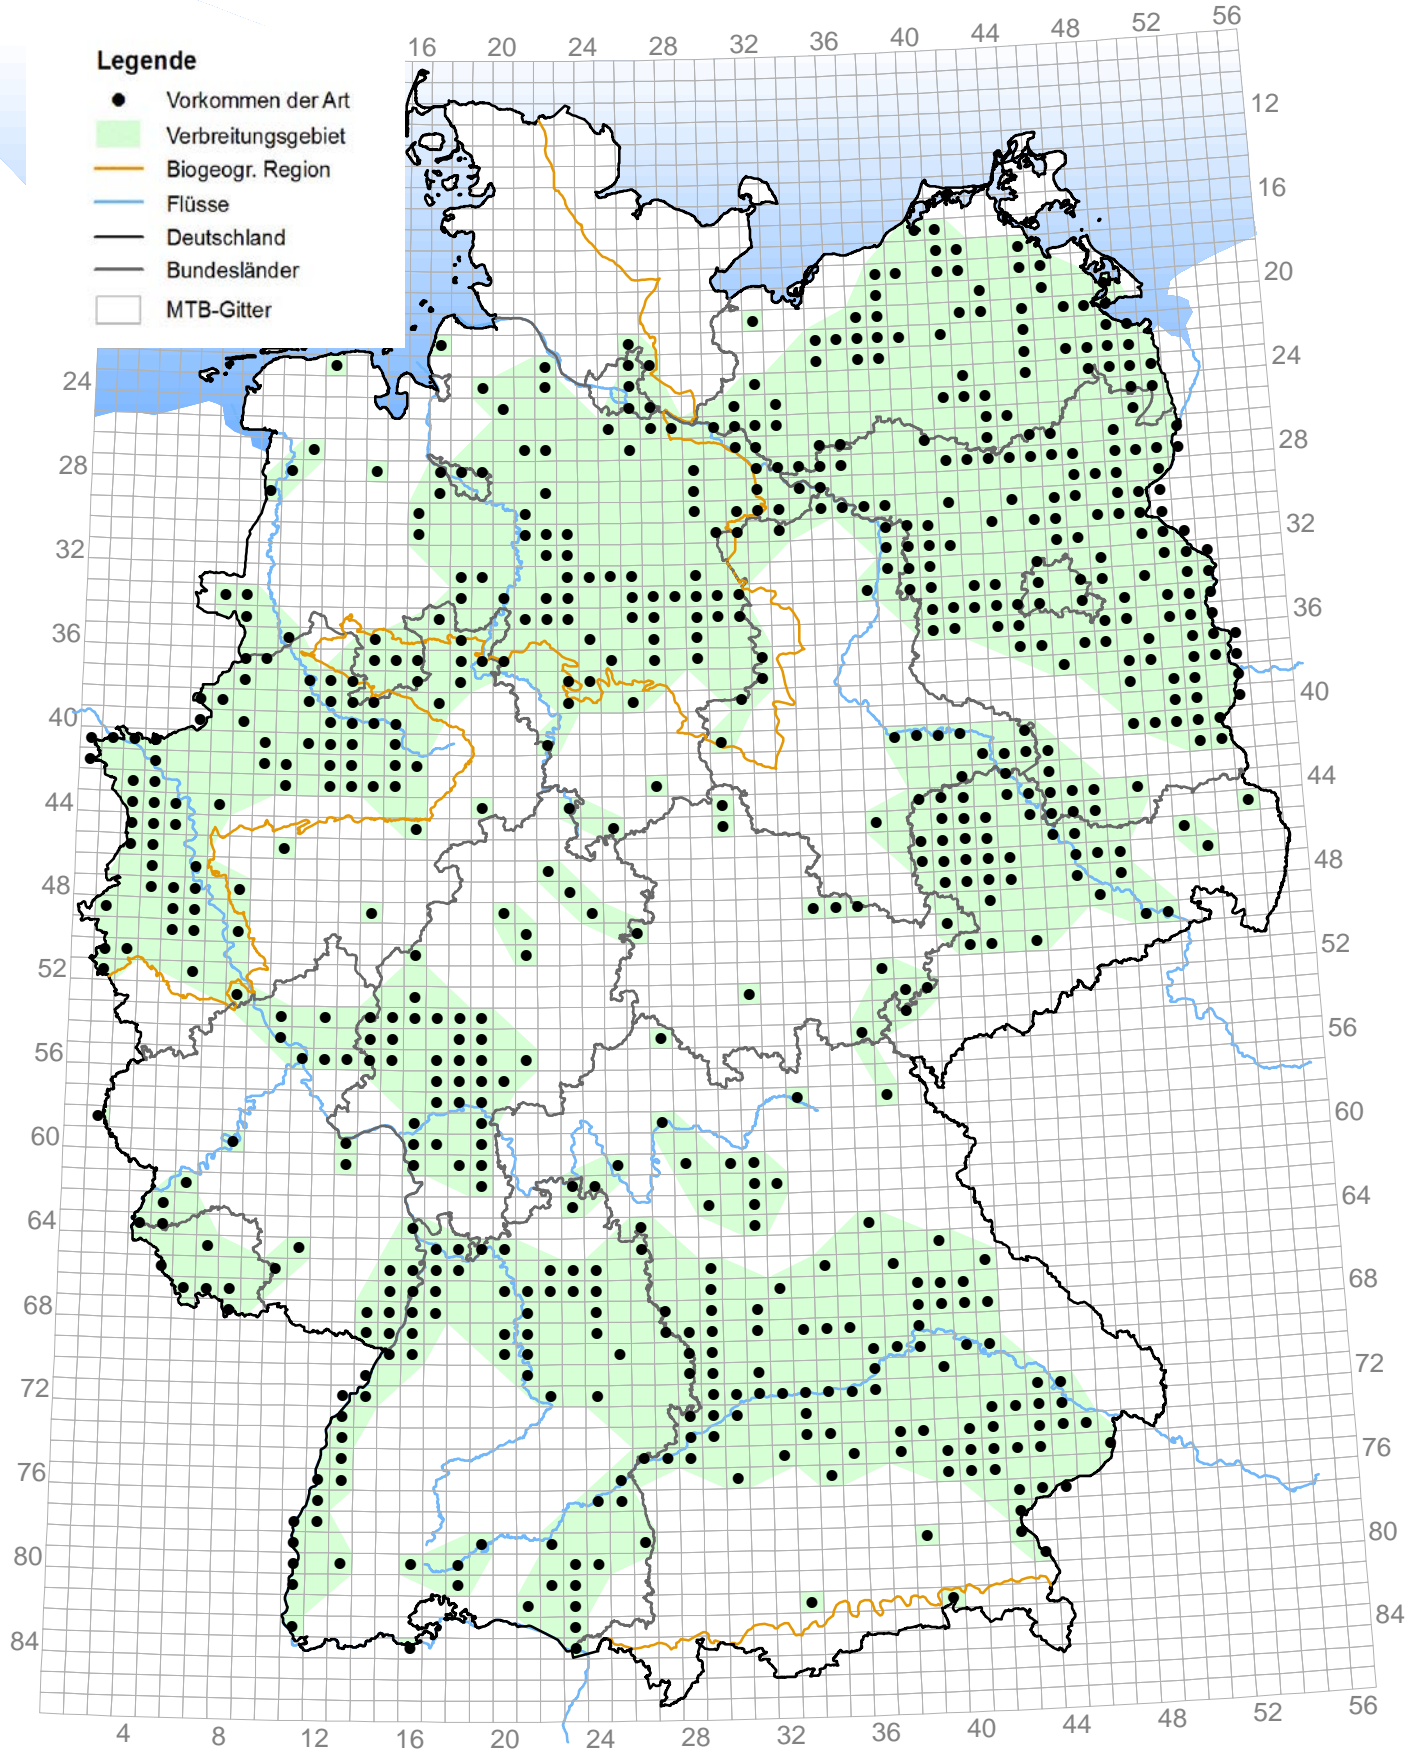

## 5066 *Coregonus lucinensis* (Luzin-Maräne)

1163 *Cottus gobio* s.l. (Groppe)

2485 *Eudontomyzon vladykovi* (Donau-Bachneunauge)

2555 *Gymnocephalus baloni* (Donau-Kaulbarsch)

1157 *Gymnocephalus schraetser* (Schraetzer)

1105 Hucho hucho (Huchen)

1096 *Lampetra planeri* (Bachneunauge)

1145 *Misgurnus fossilis* (Schlampeitzger)

# Kombinierte Vorkommens- und Verbreitungskarte der Pflanzen- und Tierarten der FFH-Richtlinie

Stand: Dezember 2013

Berichtsjahr: 2013

## 2522 *Pelecus cultratus* (Ziege)

5339 *Rhodeus amarus* (Bitterling)

5328 *Romanogobio belingi* (Stromgründling)

6145 *Romanogobio uranoscopus* (Steingressling)

5329 *Romanogobio vladykovi* (Donau-Stromgründling)