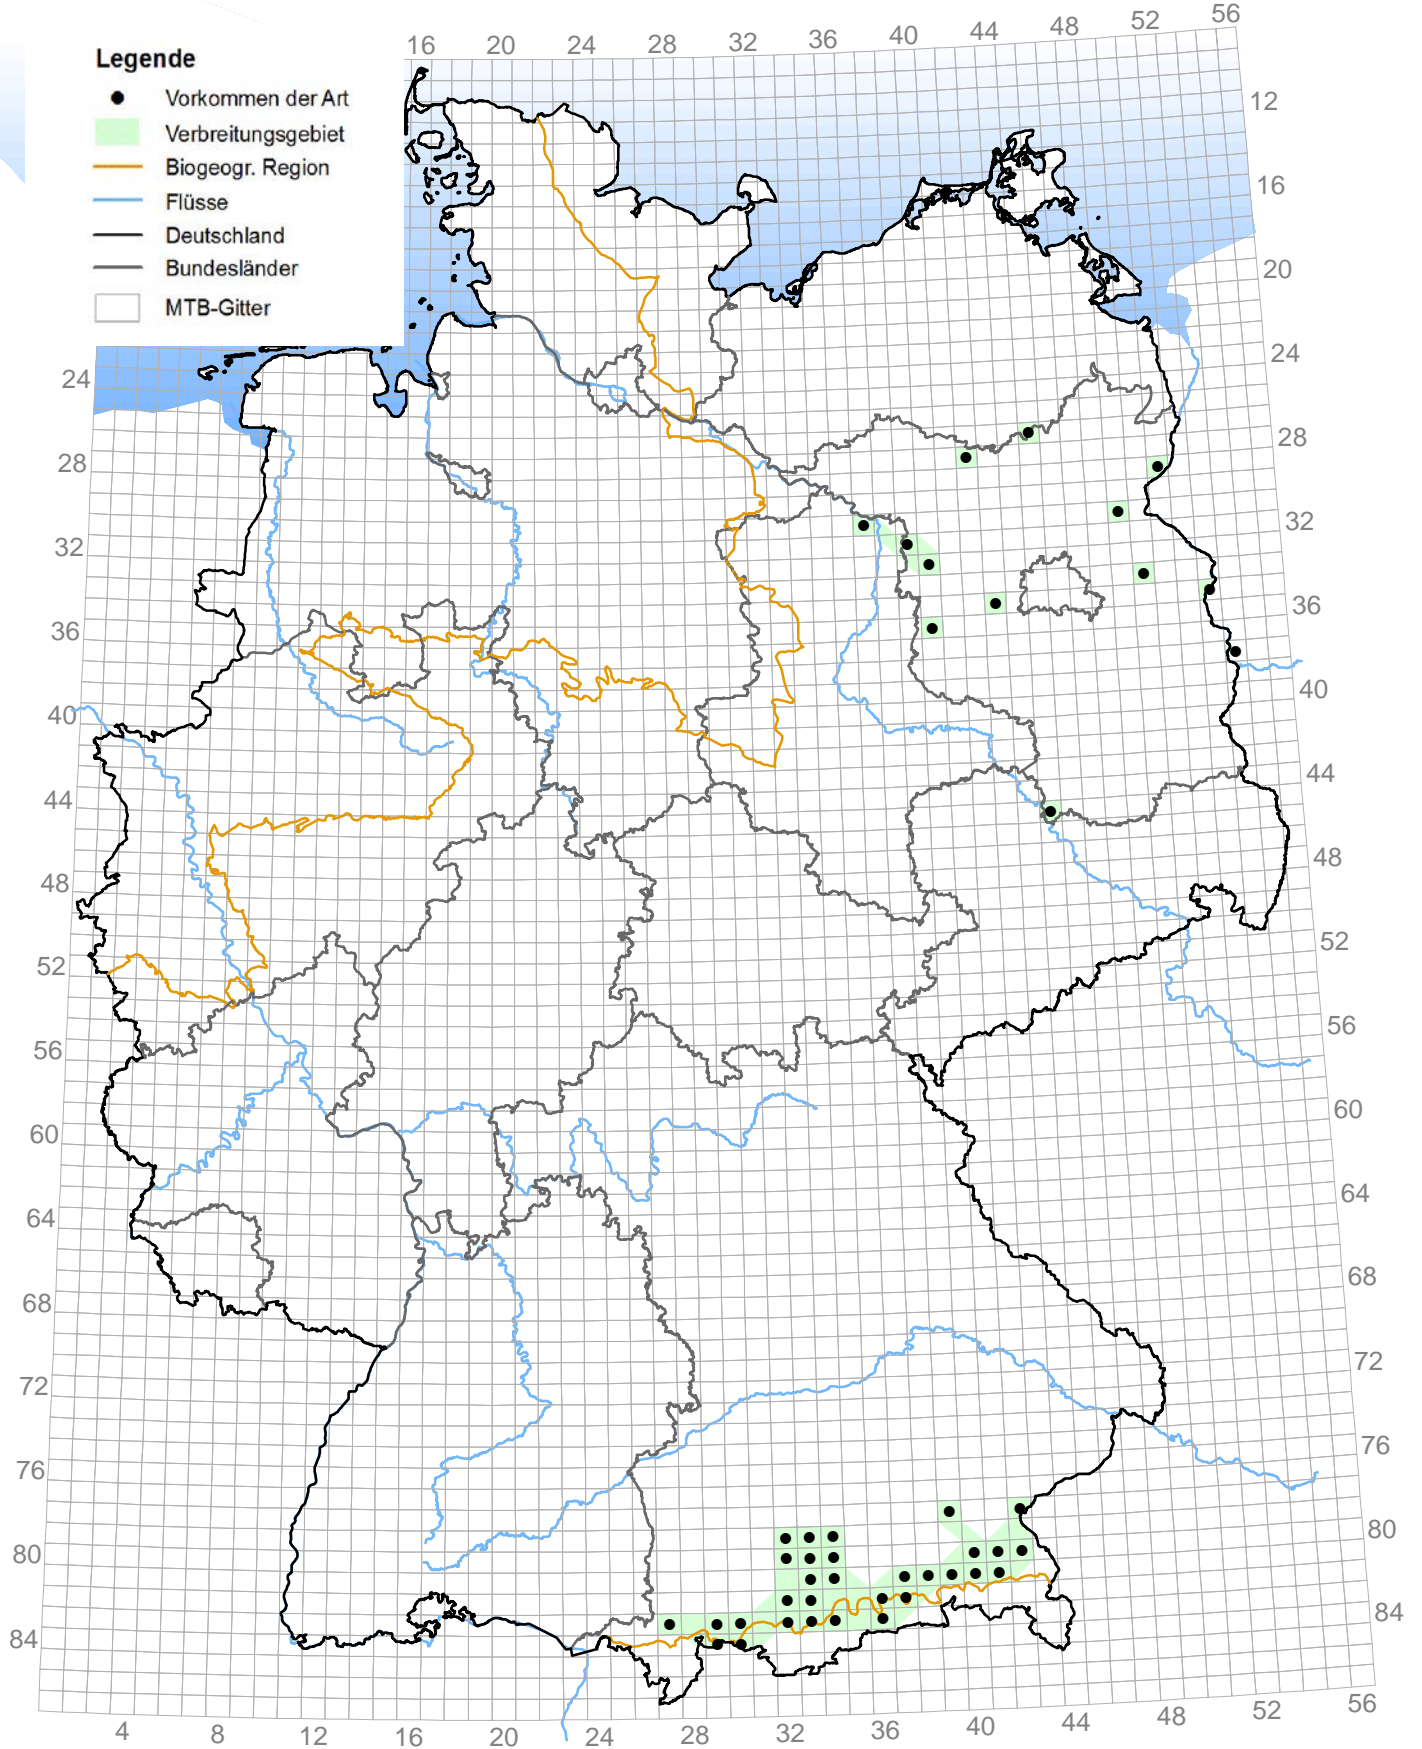

# Kombinierte Vorkommens- und Verbreitungskarte der Pflanzen- und Tierarten der FFH-Richtlinie

Stand: Dezember 2013

Berichtsjahr: 2013

## 5085 *Barbus barbus* (Barbe)

1149 *Cobitis taenia* (Steinbeißer)

2492 *Coregonus albula* (Kleine Maräne)

5054 *Coregonus bavaricus* (Ammersee-Kilch)

5060 *Coregonus fontanae* (Stechlin-Maräne)

5273 *Coregonus holsatus* (Schaalsee-Maräne)

## 6353 *Coregonus lavaretus*\_Formenkreis (stationäre Groß-Maränen-Sondergruppe)