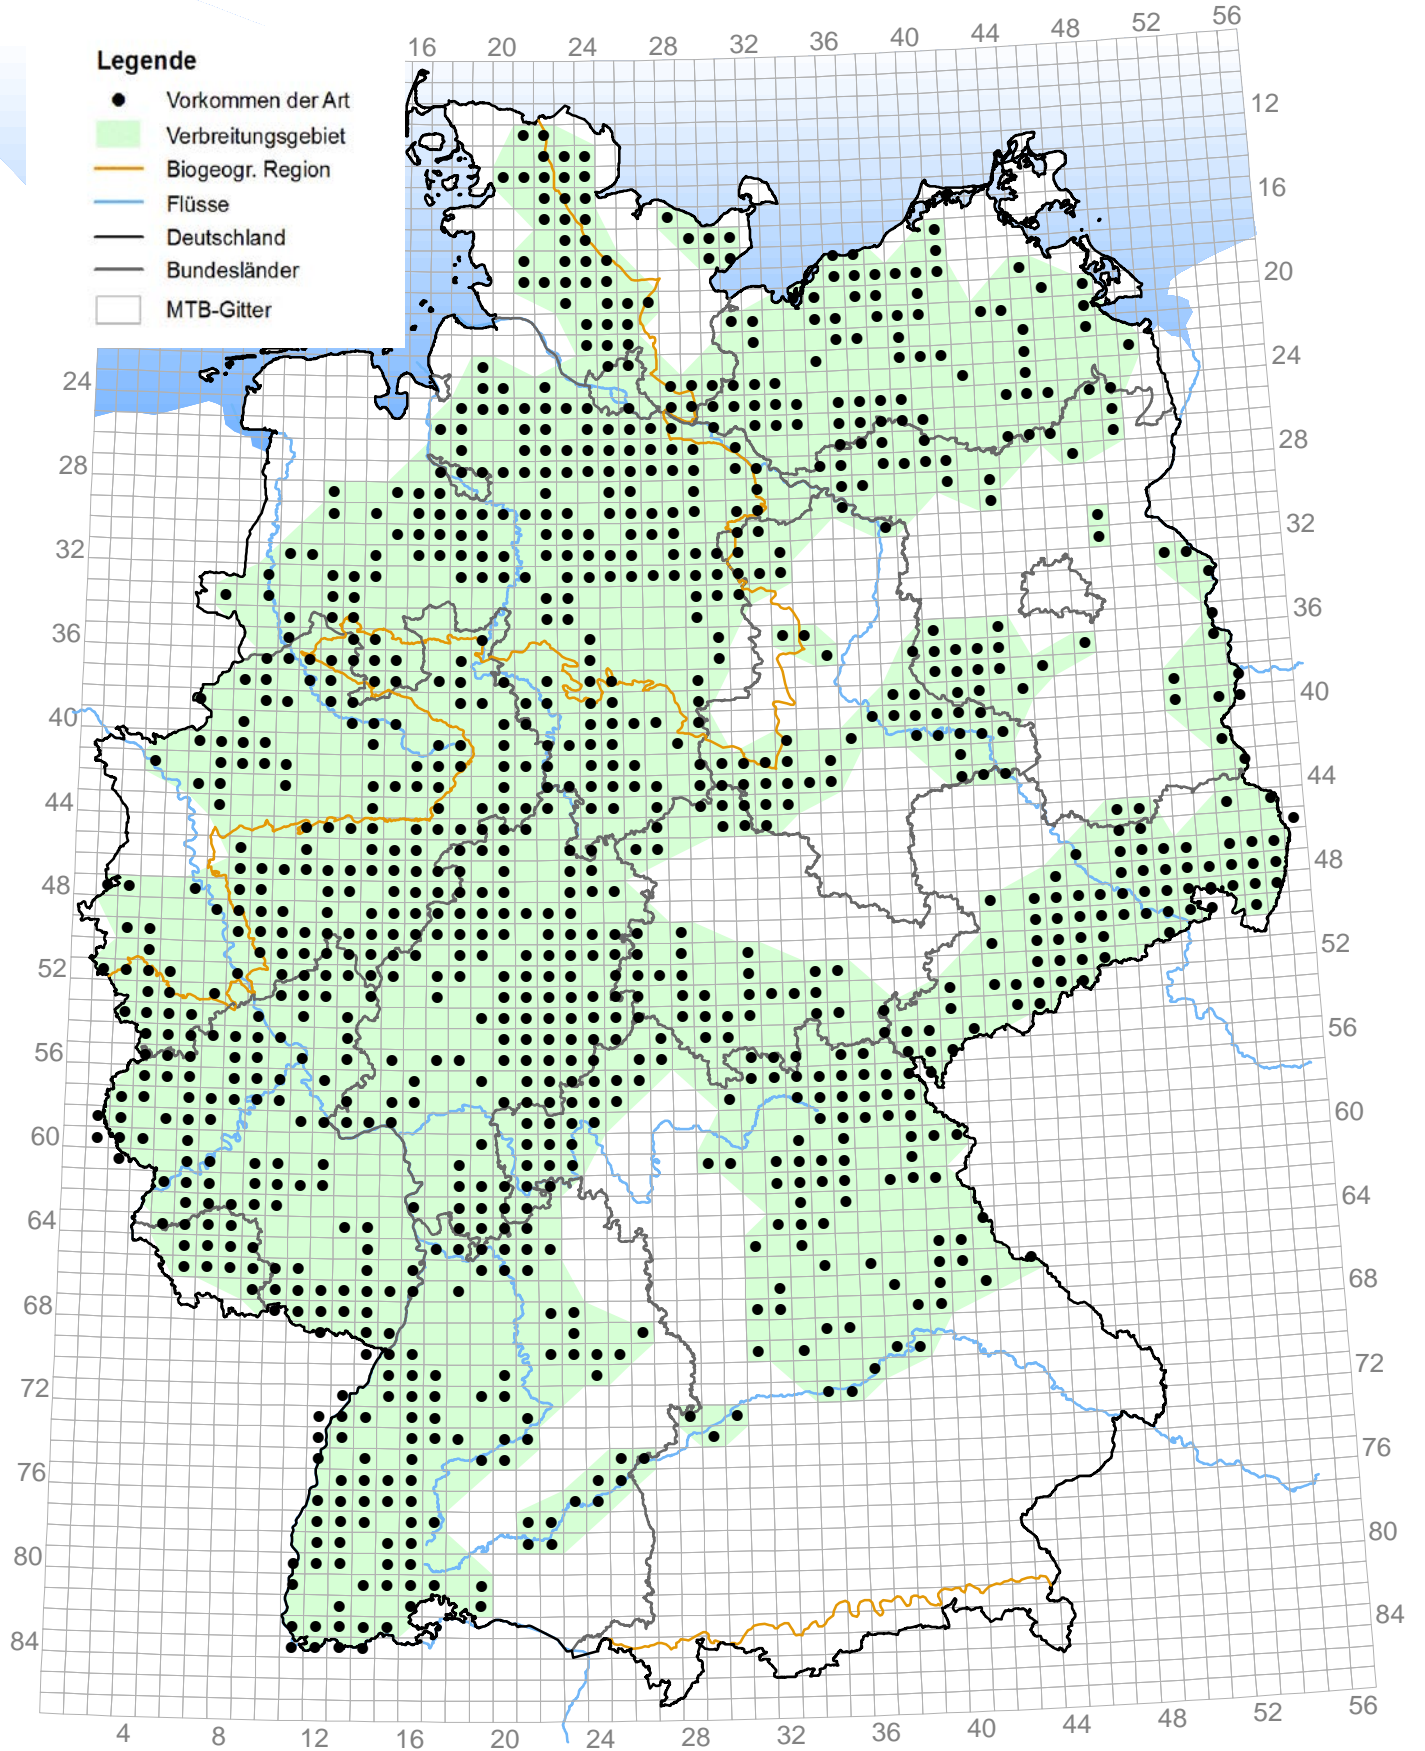

## 6353 *Coregonus lavaretus*\_Formenkreis (stationäre Groß-Maränen-Sondergruppe)

# Kombinierte Vorkommens- und Verbreitungskarte der Pflanzen- und Tierarten der FFH-Richtlinie

Stand: Dezember 2013

Berichtsjahr: 2013

## 5066 *Coregonus lucinensis* (Luzin-Maräne)

1163 *Cottus gobio* s.l. (Groppe)

2485 *Eudontomyzon vladykovi* (Donau-Bachneunauge)

2555 *Gymnocephalus baloni* (Donau-Kaulbarsch)

1157 *Gymnocephalus schraetser* (Schraetzer)

1105 Hucho hucho (Huchen)

1096 *Lampetra planeri* (Bachneunauge)

1145 *Misgurnus fossilis* (Schlampeitzger)