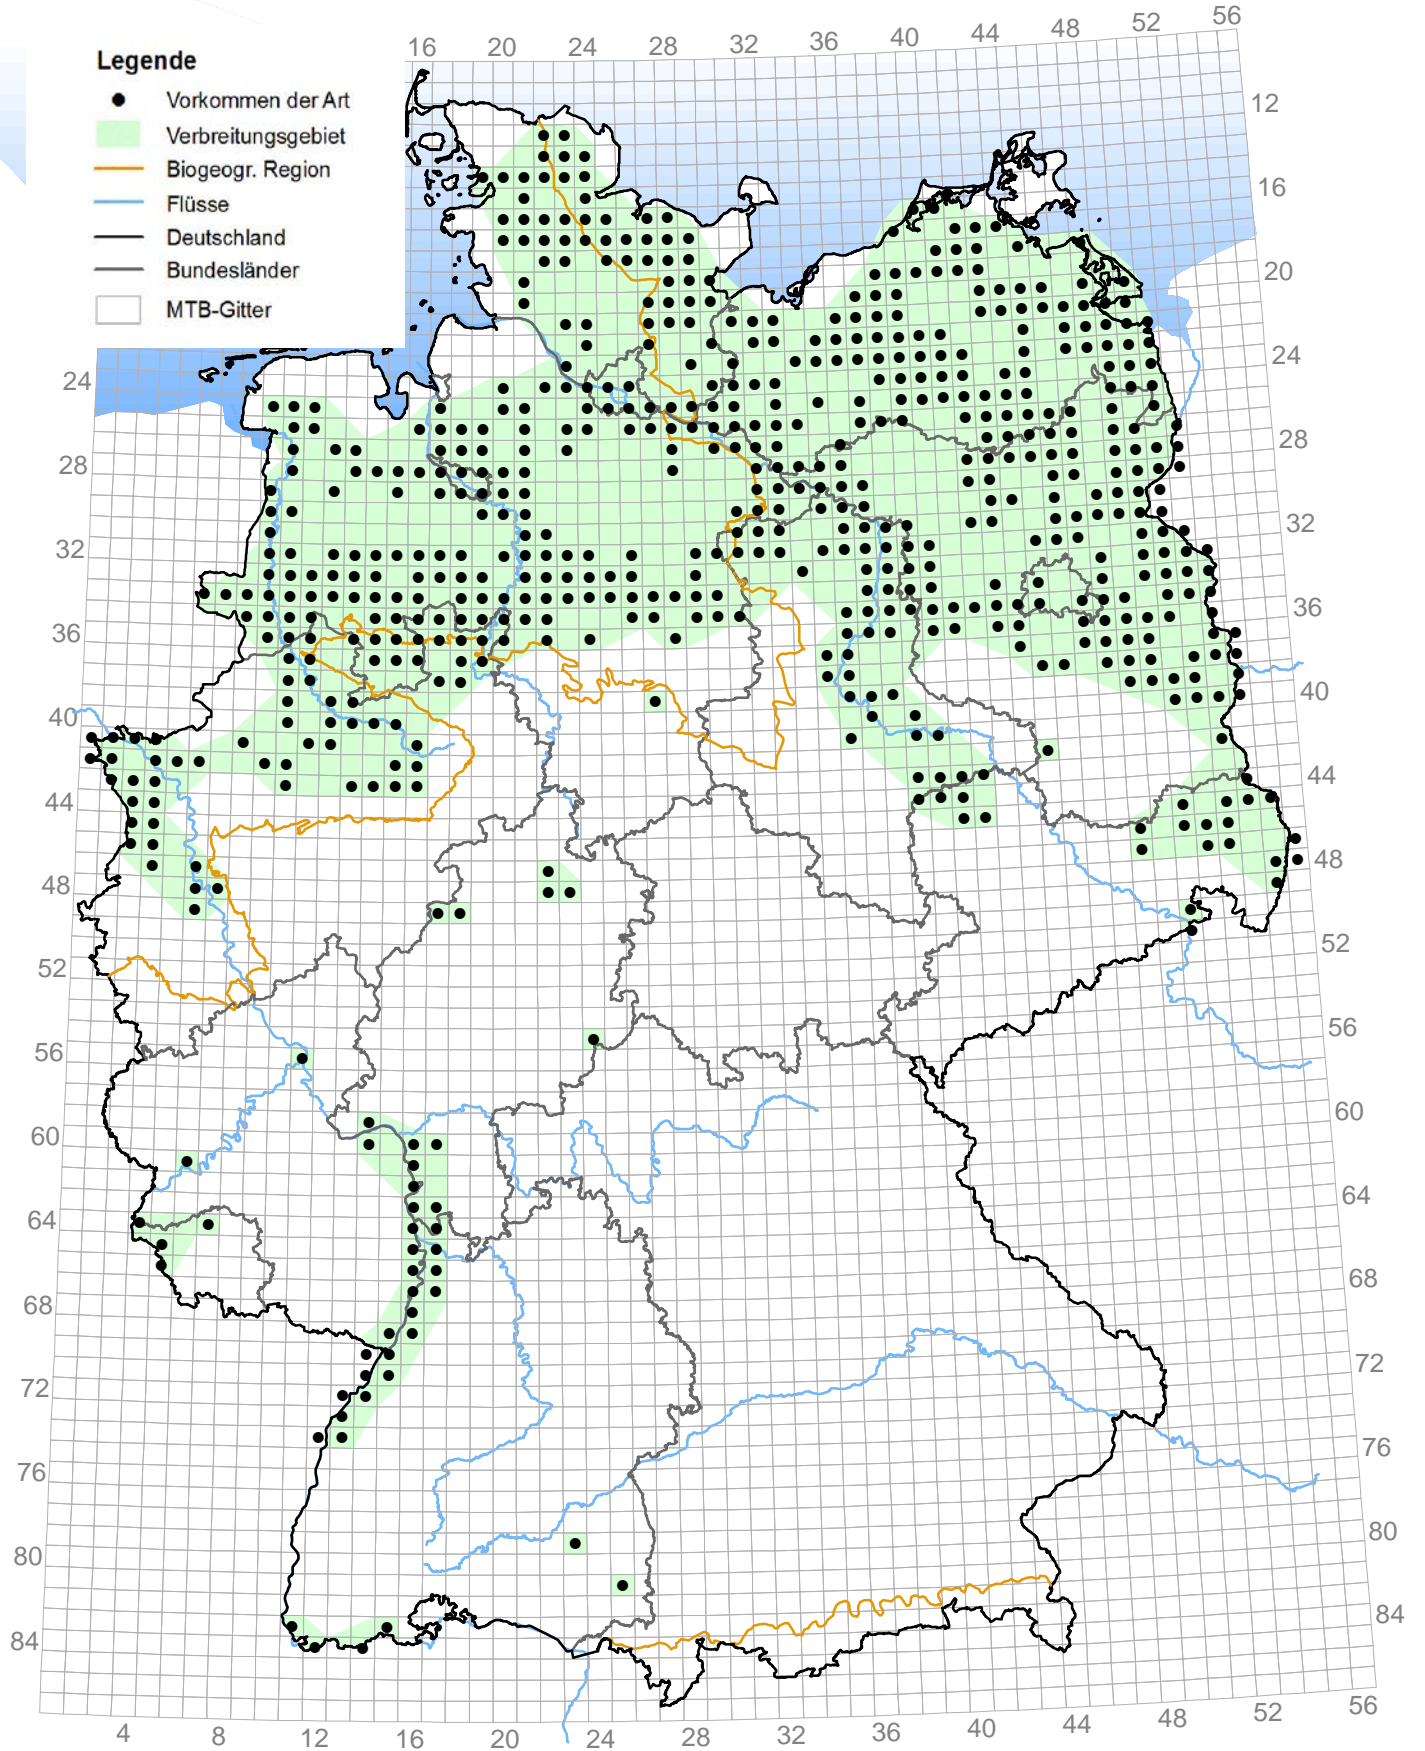

5042 *Acipenser oxyrinchus* (Ostseestör)

1101 *Acipenser sturio* (Stör)

5289 *Alburnus mento* (Seelaube)

# Kombinierte Vorkommens- und Verbreitungskarte der Pflanzen- und Tierarten der FFH-Richtlinie

Stand: Dezember 2013

Berichtsjahr: 2013

## 5085 *Barbus barbus* (Barbe)

1149 *Cobitis taenia* (Steinbeißer)

2492 *Coregonus albula* (Kleine Maräne)

5054 *Coregonus bavaricus* (Ammersee-Kilch)

5060 *Coregonus fontanae* (Stechlin-Maräne)

5273 *Coregonus holsatus* (Schaalsee-Maräne)

## 6353 *Coregonus lavaretus*\_Formenkreis (stationäre Groß-Maränen-Sondergruppe)