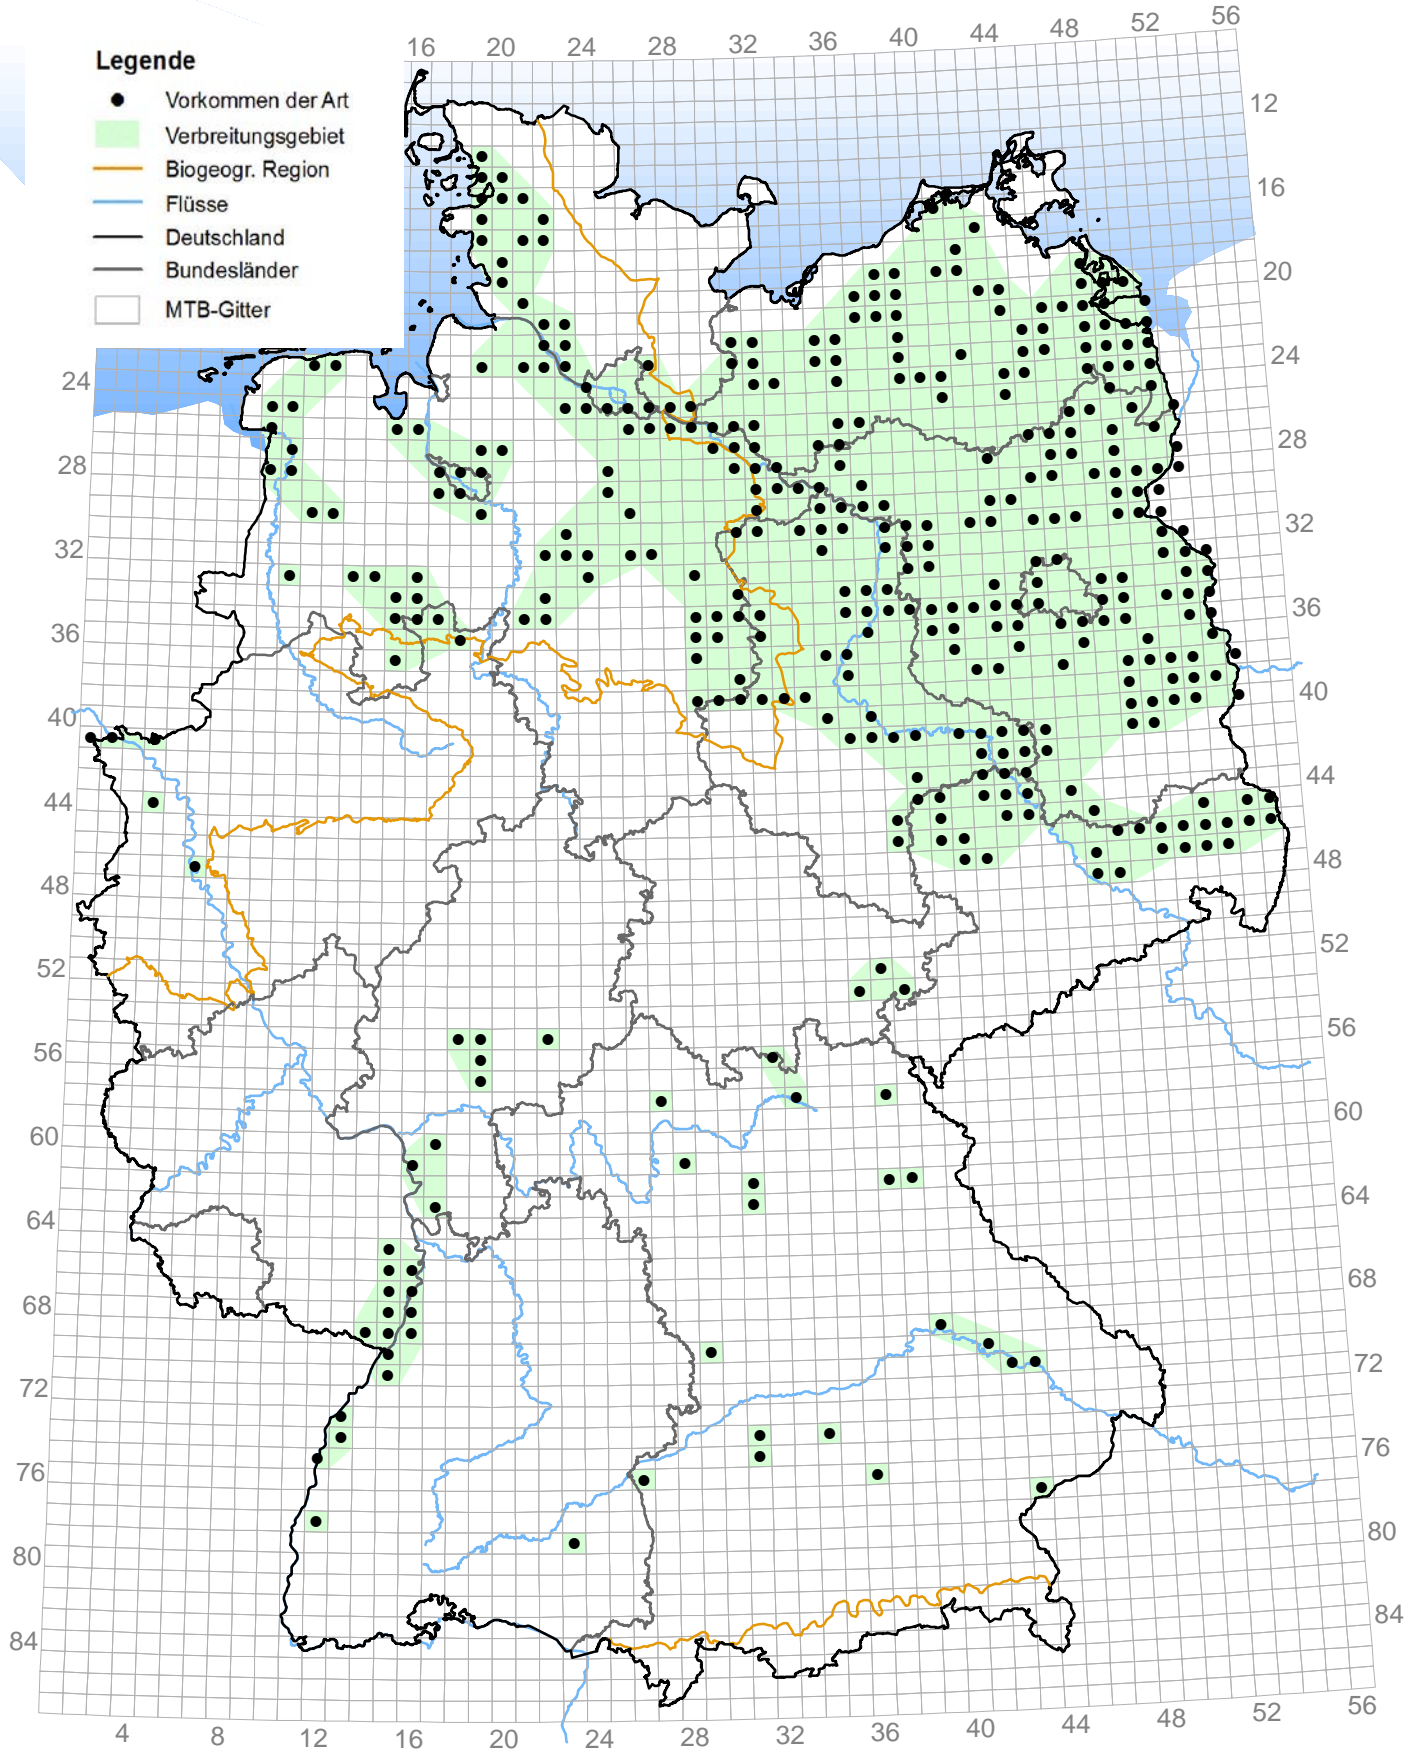

## 6353 *Coregonus lavaretus*\_Formenkreis (stationäre Groß-Maränen-Sondergruppe)

## 5066 *Coregonus lucinensis* (Luzin-Maräne)

1163 *Cottus gobio* s.l. (Groppe)

2485 *Eudontomyzon vladykovi* (Donau-Bachneunauge)

2555 *Gymnocephalus baloni* (Donau-Kaulbarsch)

1157 *Gymnocephalus schraetser* (Schraetzer)

1105 Hucho hucho (Huchen)

1096 *Lampetra planeri* (Bachneunauge)

1145 *Misgurnus fossilis* (Schlampeitzger)

# Kombinierte Vorkommens- und Verbreitungskarte der Pflanzen- und Tierarten der FFH-Richtlinie

Stand: Dezember 2013

Berichtsjahr: 2013