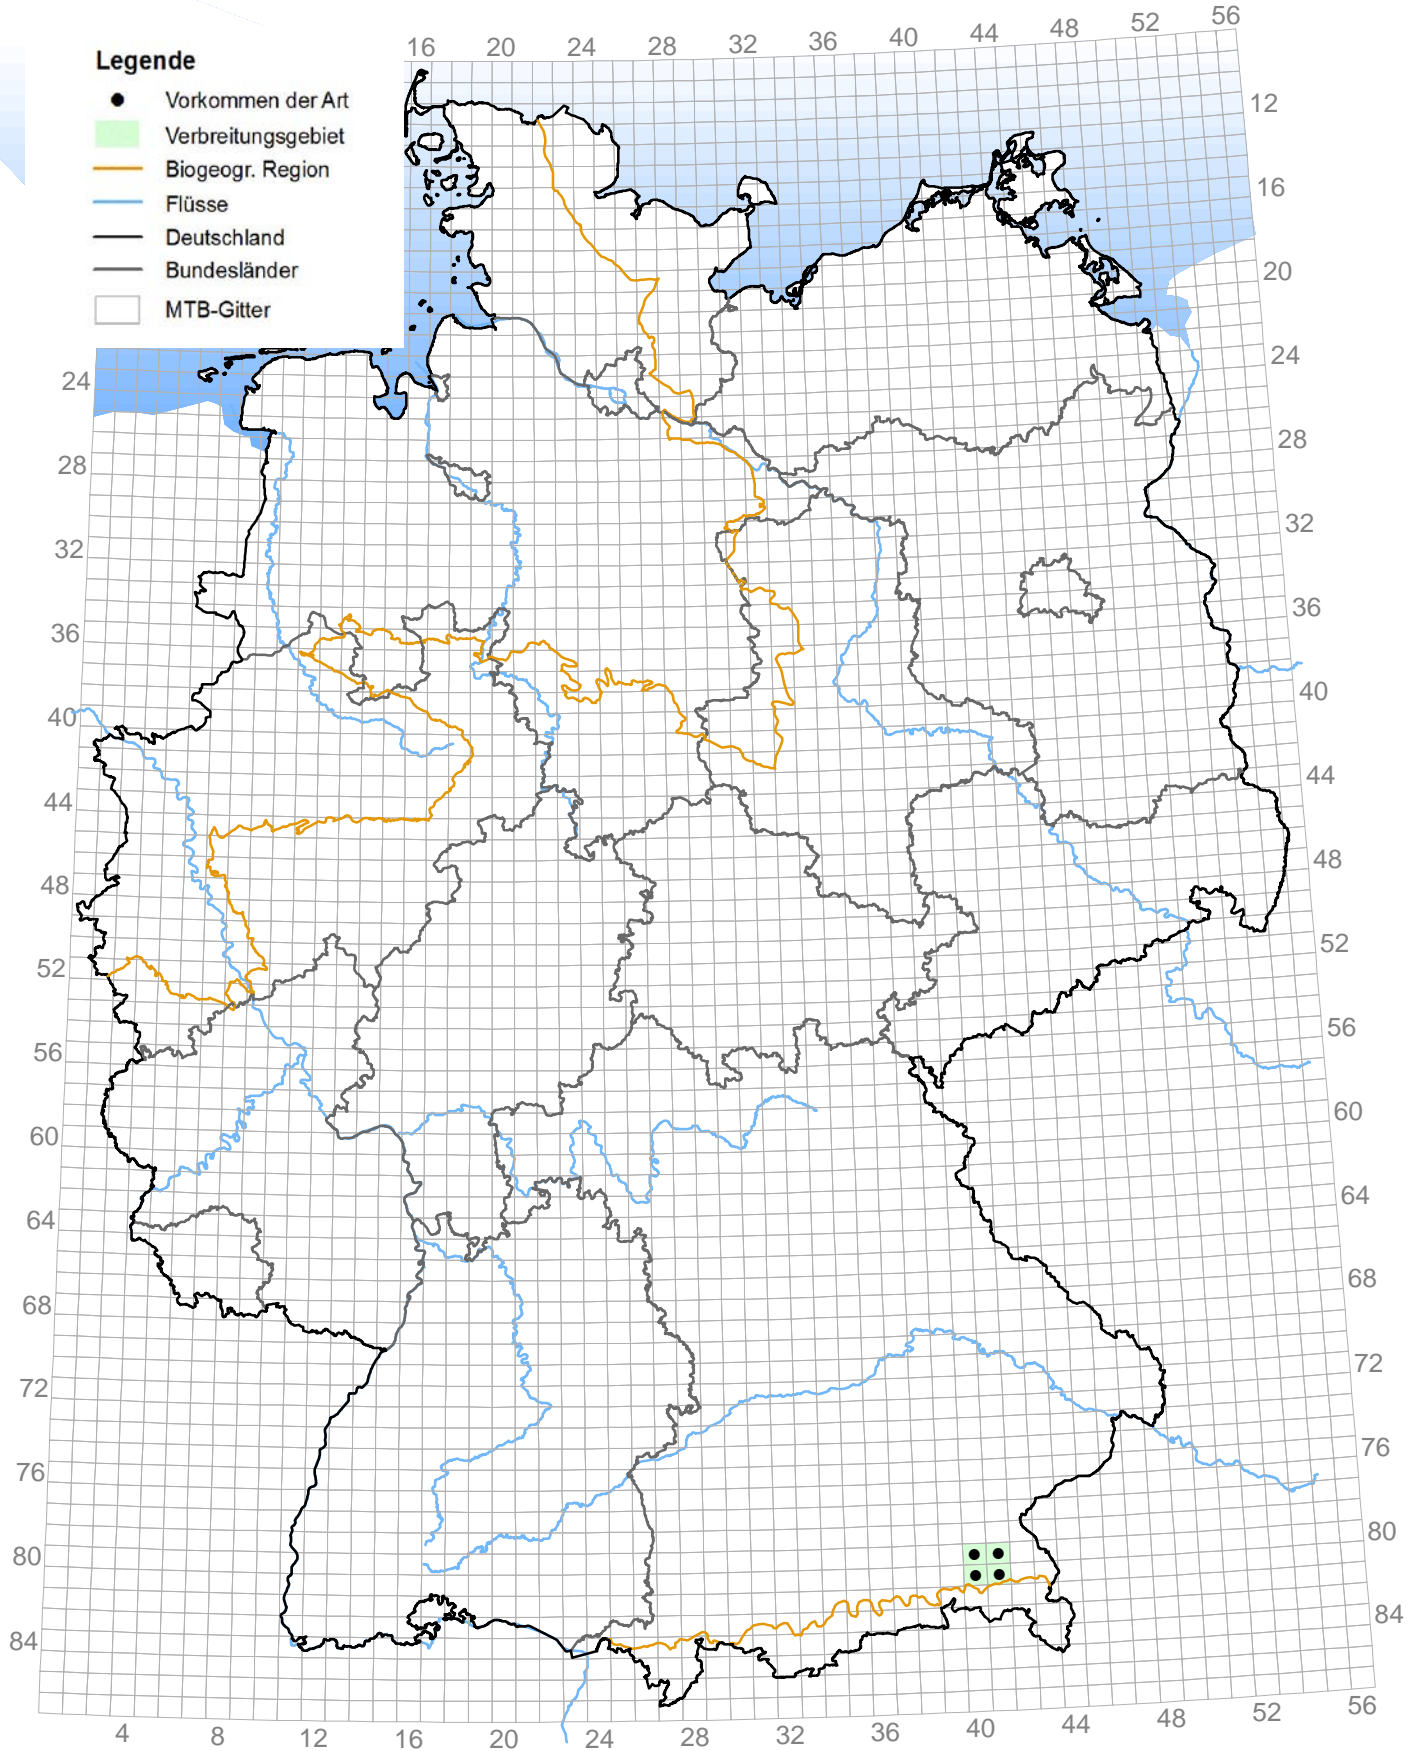

Kombinierte Vorkommens- und Verbreitungskarte der Pflanzen- und Tierarten der FFH-Richtlinie

Stand: Dezember 2013

Berichtsjahr: 2013

6146 *Rutilus meidingeri* (Perlfisch)