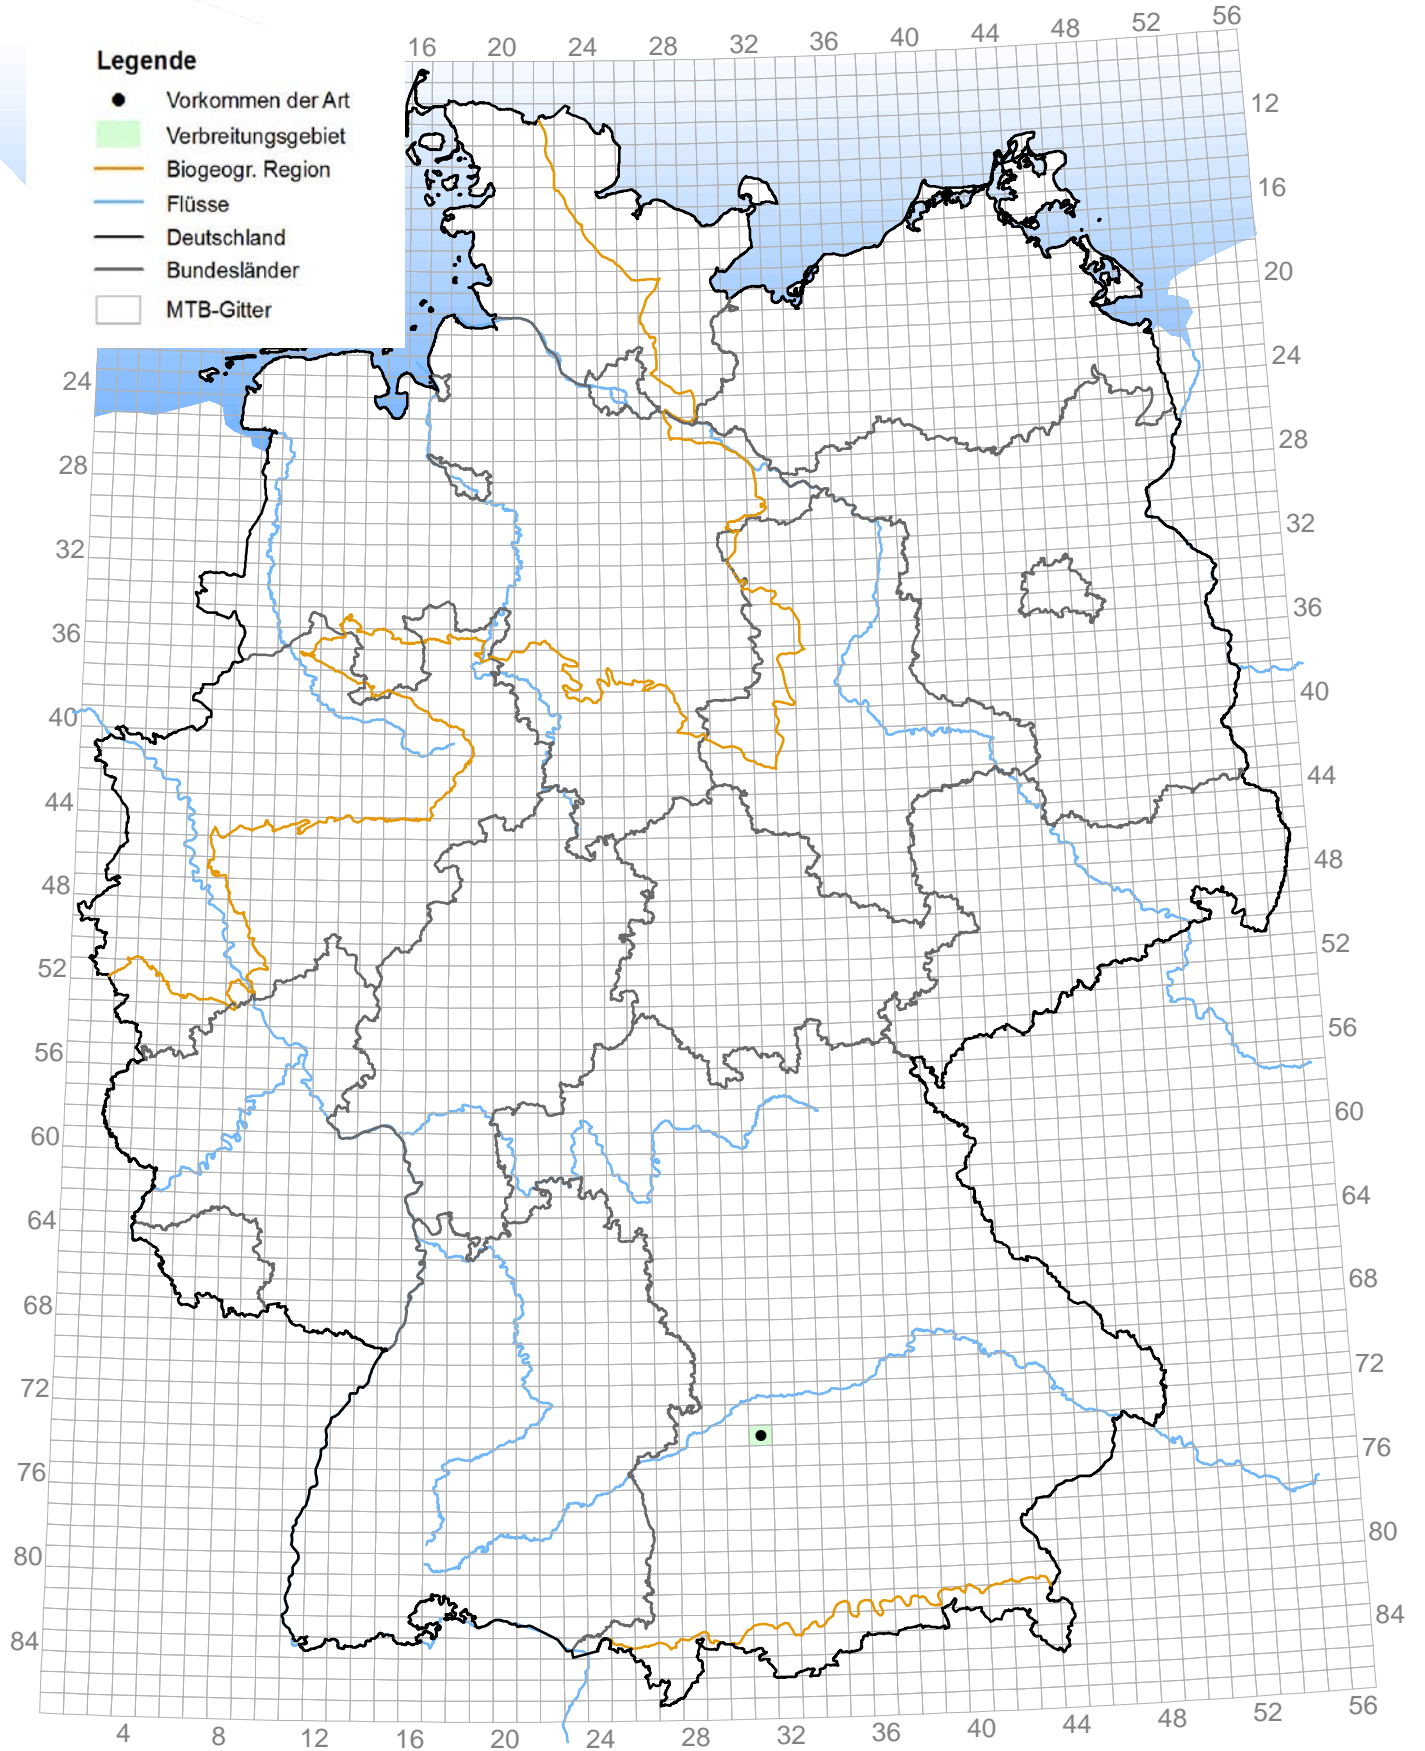

1105 Hucho hucho (Huchen)

1096 *Lampetra planeri* (Bachneunauge)

1145 *Misgurnus fossilis* (Schlampeitzger)

## 2522 *Pelecus cultratus* (Ziege)

5339 *Rhodeus amarus* (Bitterling)

5328 *Romanogobio belingi* (Stromgründling)

6145 *Romanogobio uranoscopus* (Steingressling)

5329 *Romanogobio vladykovi* (Donau-Stromgründling)