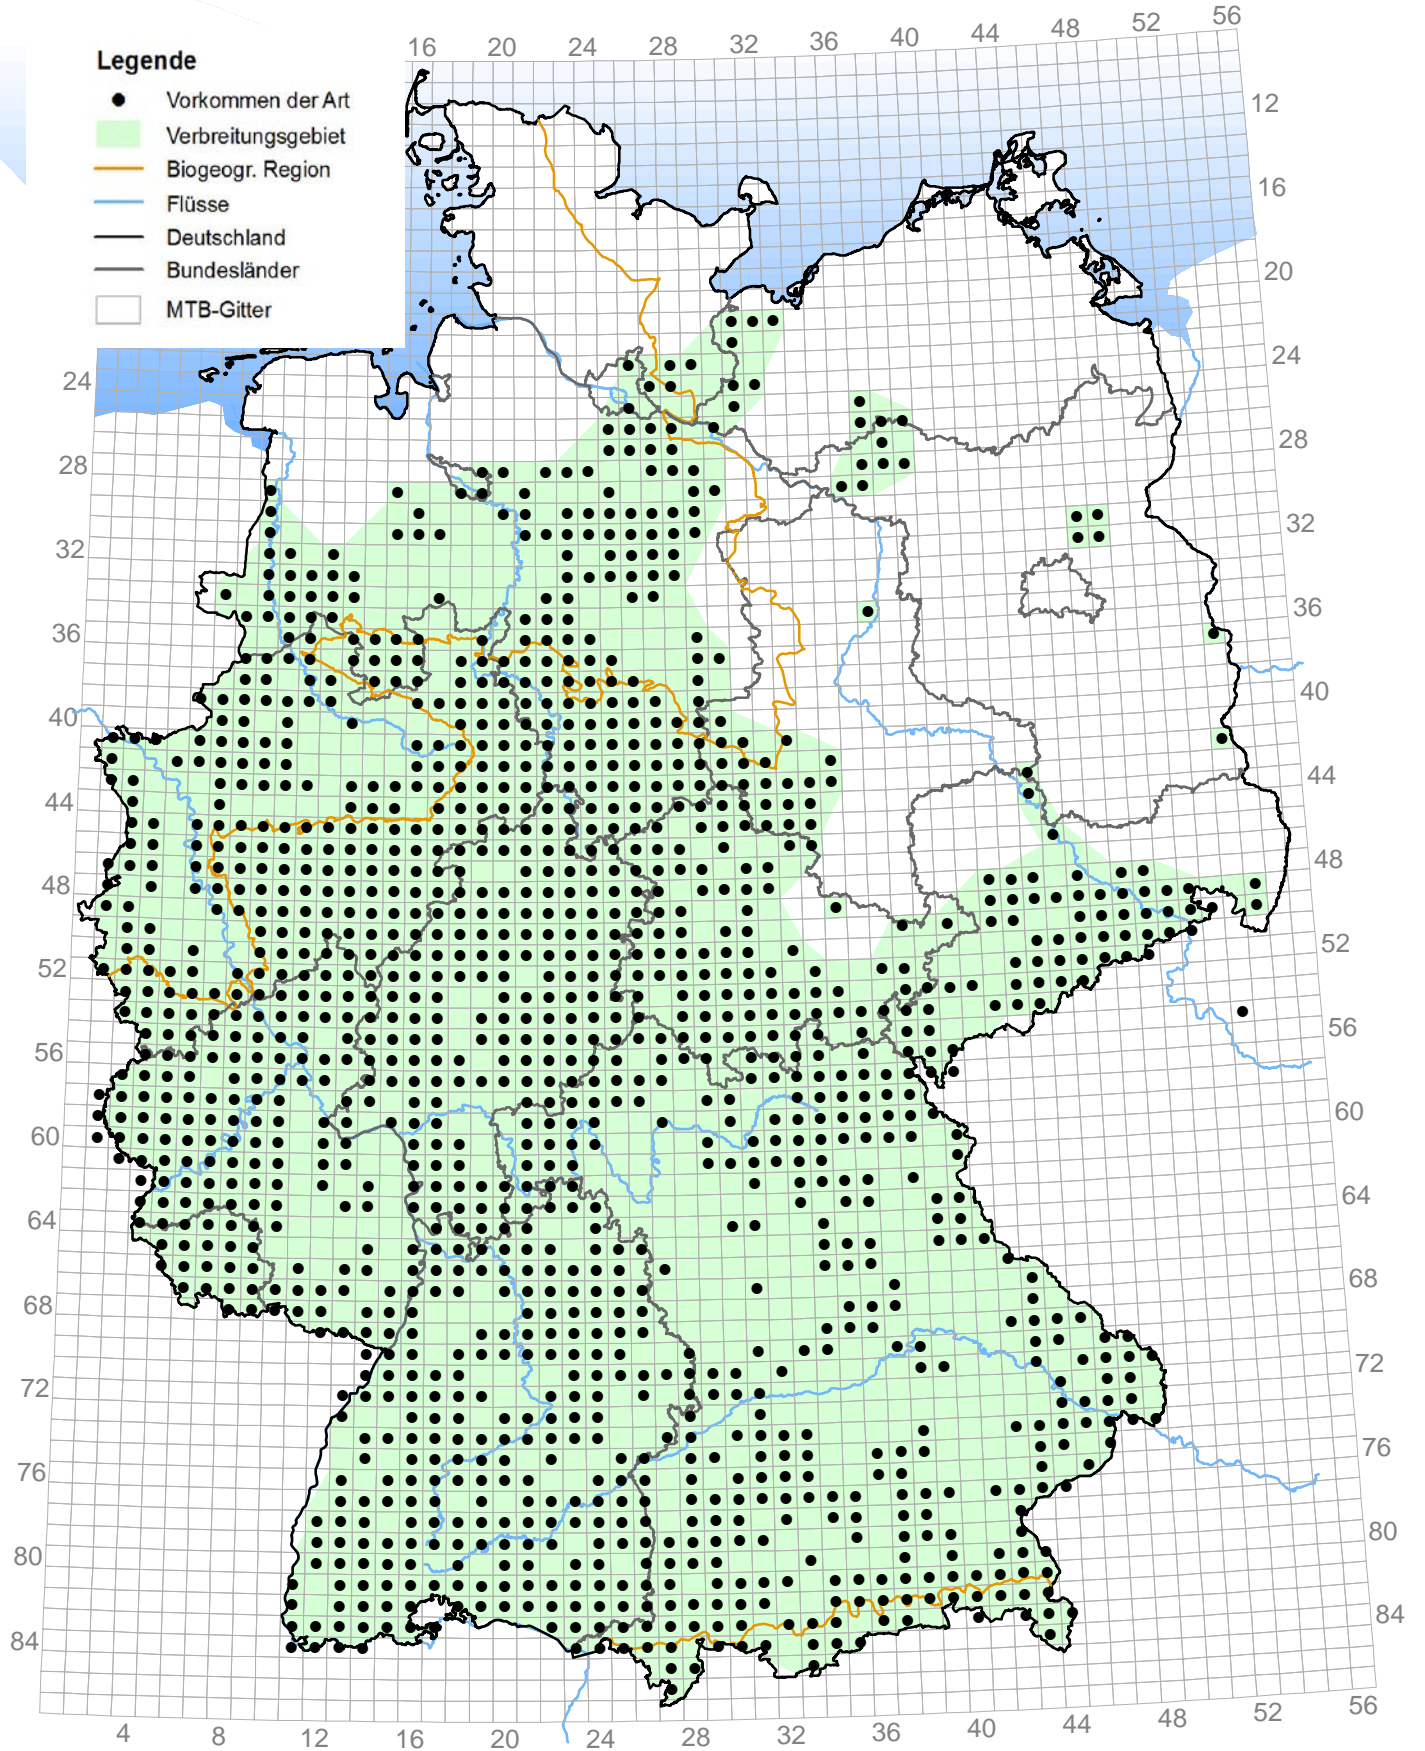

## 6353 *Coregonus lavaretus*\_Formenkreis (stationäre Groß-Maränen-Sondergruppe)

# Kombinierte Vorkommens- und Verbreitungskarte der Pflanzen- und Tierarten der FFH-Richtlinie

Stand: Dezember 2013

Berichtsjahr: 2013

## 5066 *Coregonus lucinensis* (Luzin-Maräne)

1163 *Cottus gobio* s.l. (Groppe)

2485 *Eudontomyzon vladykovi* (Donau-Bachneunauge)

2555 *Gymnocephalus baloni* (Donau-Kaulbarsch)

1157 *Gymnocephalus schraetser* (Schraetzer)

1105 Hucho hucho (Huchen)

1096 *Lampetra planeri* (Bachneunauge)

1145 *Misgurnus fossilis* (Schlampeitzger)