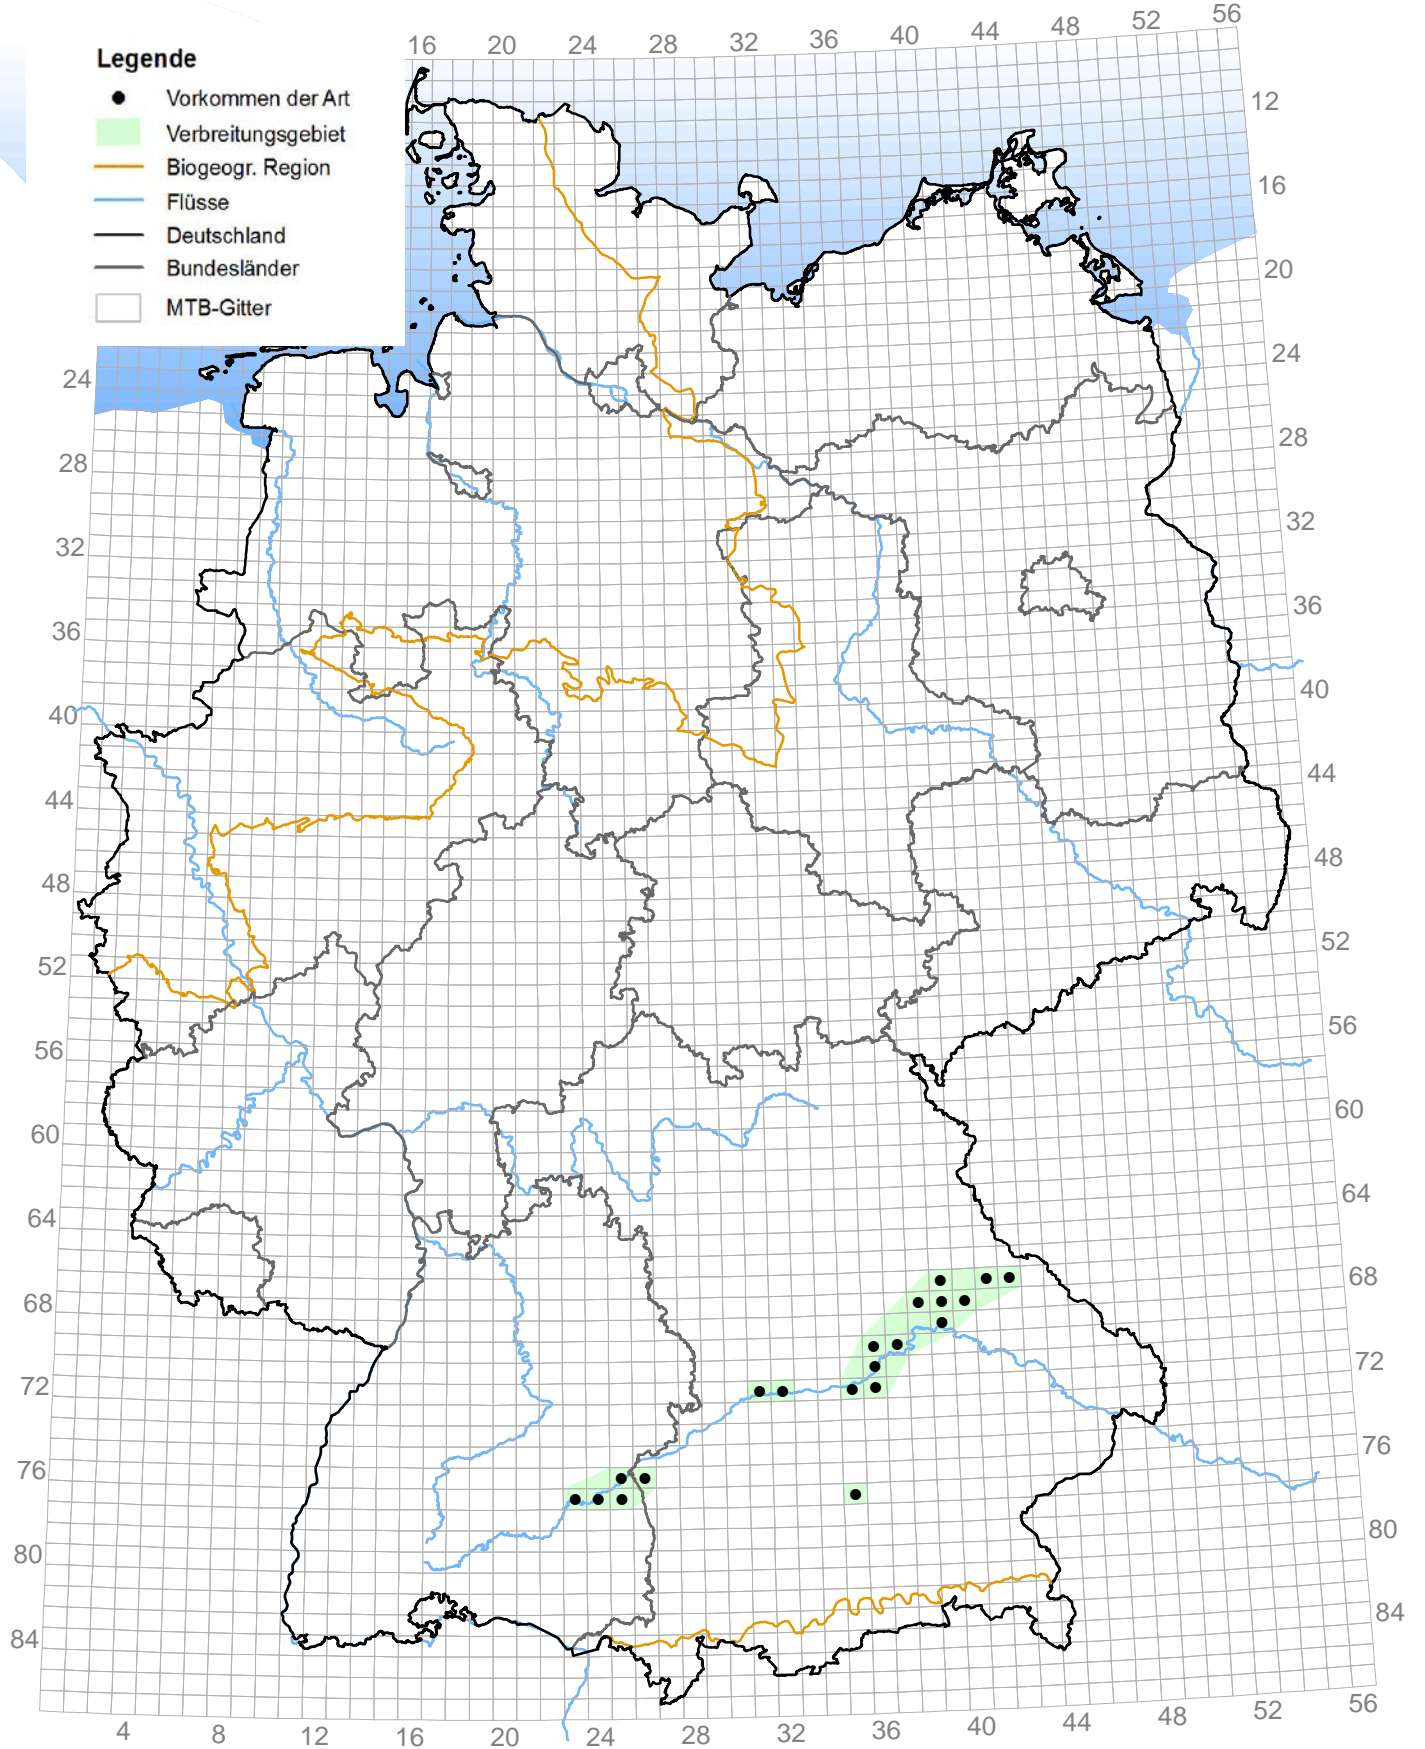

## 6146 *Rutilus meidingeri* (Perlfisch)

5345 *Rutilus virgo* (Frauennerfling)

5348 *Sabanejewia baltica* (Baltischer Goldsteinbeißer)

6147 *Telestes souffia* (Strömer)

1109 *Thymallus thymallus* (Äsche)

1160 Zingel streber (Streber)