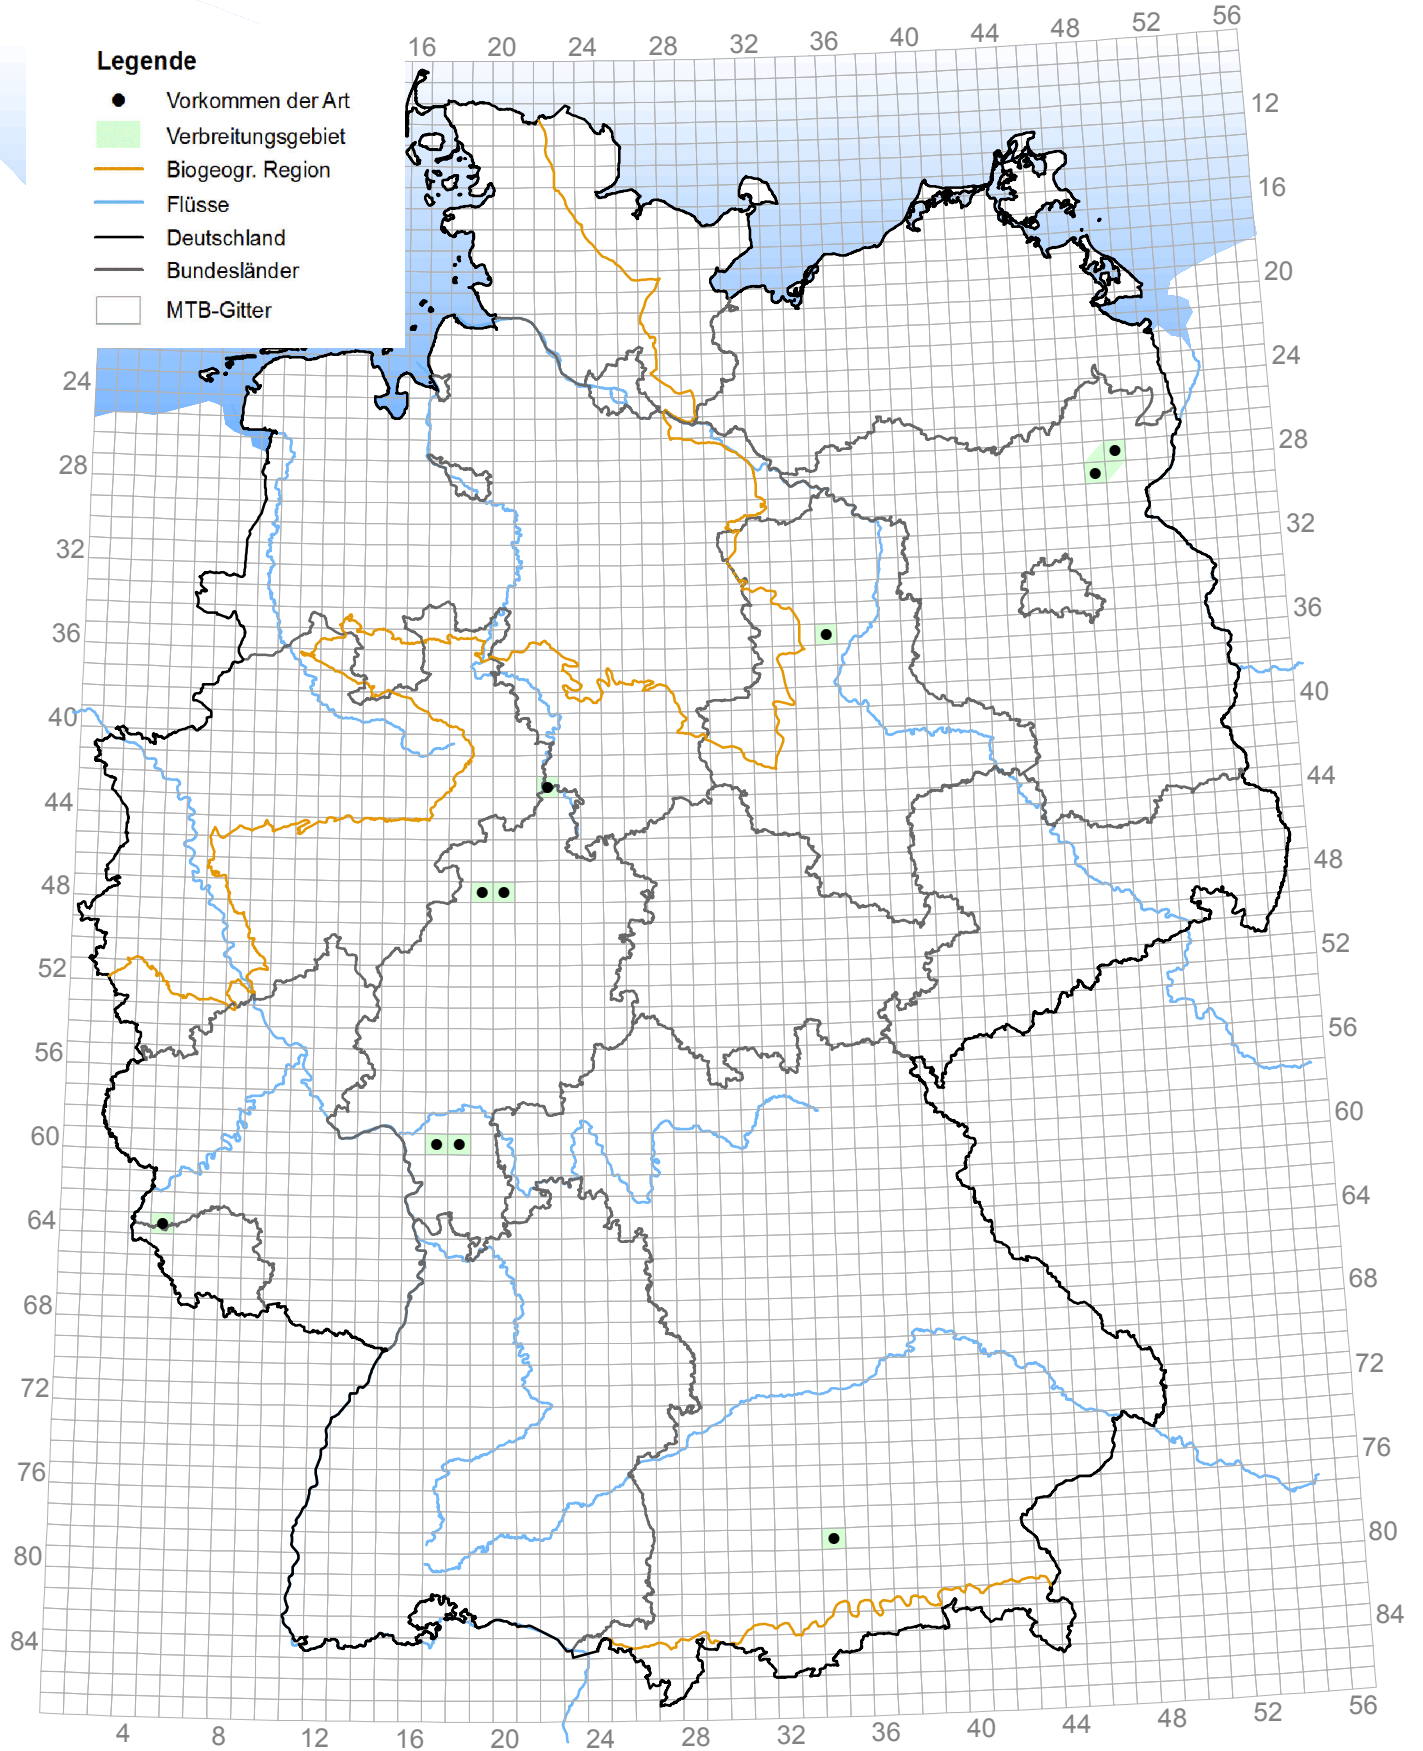

1088 *Cerambyx cerdo* (Heldbock)

1086 *Cucujus cinnaberinus* (Scharlachkäfer)

1081 *Dytiscus latissimus* (Breitrand)

1082 *Graphoderus bilineatus* (Schmalbindiger Breitflügel-Tauchkäfer)

1079 *Limoniscus violaceus* (Veilchenblauer Wurzelhalsschnellkäfer)

1083 *Lucanus cervus* (Hirschkäfer)

1084 *Osmoderma eremita* (Eremit, Juchtenkäfer)

1087 *Rosalia alpina* (Alpenbock)