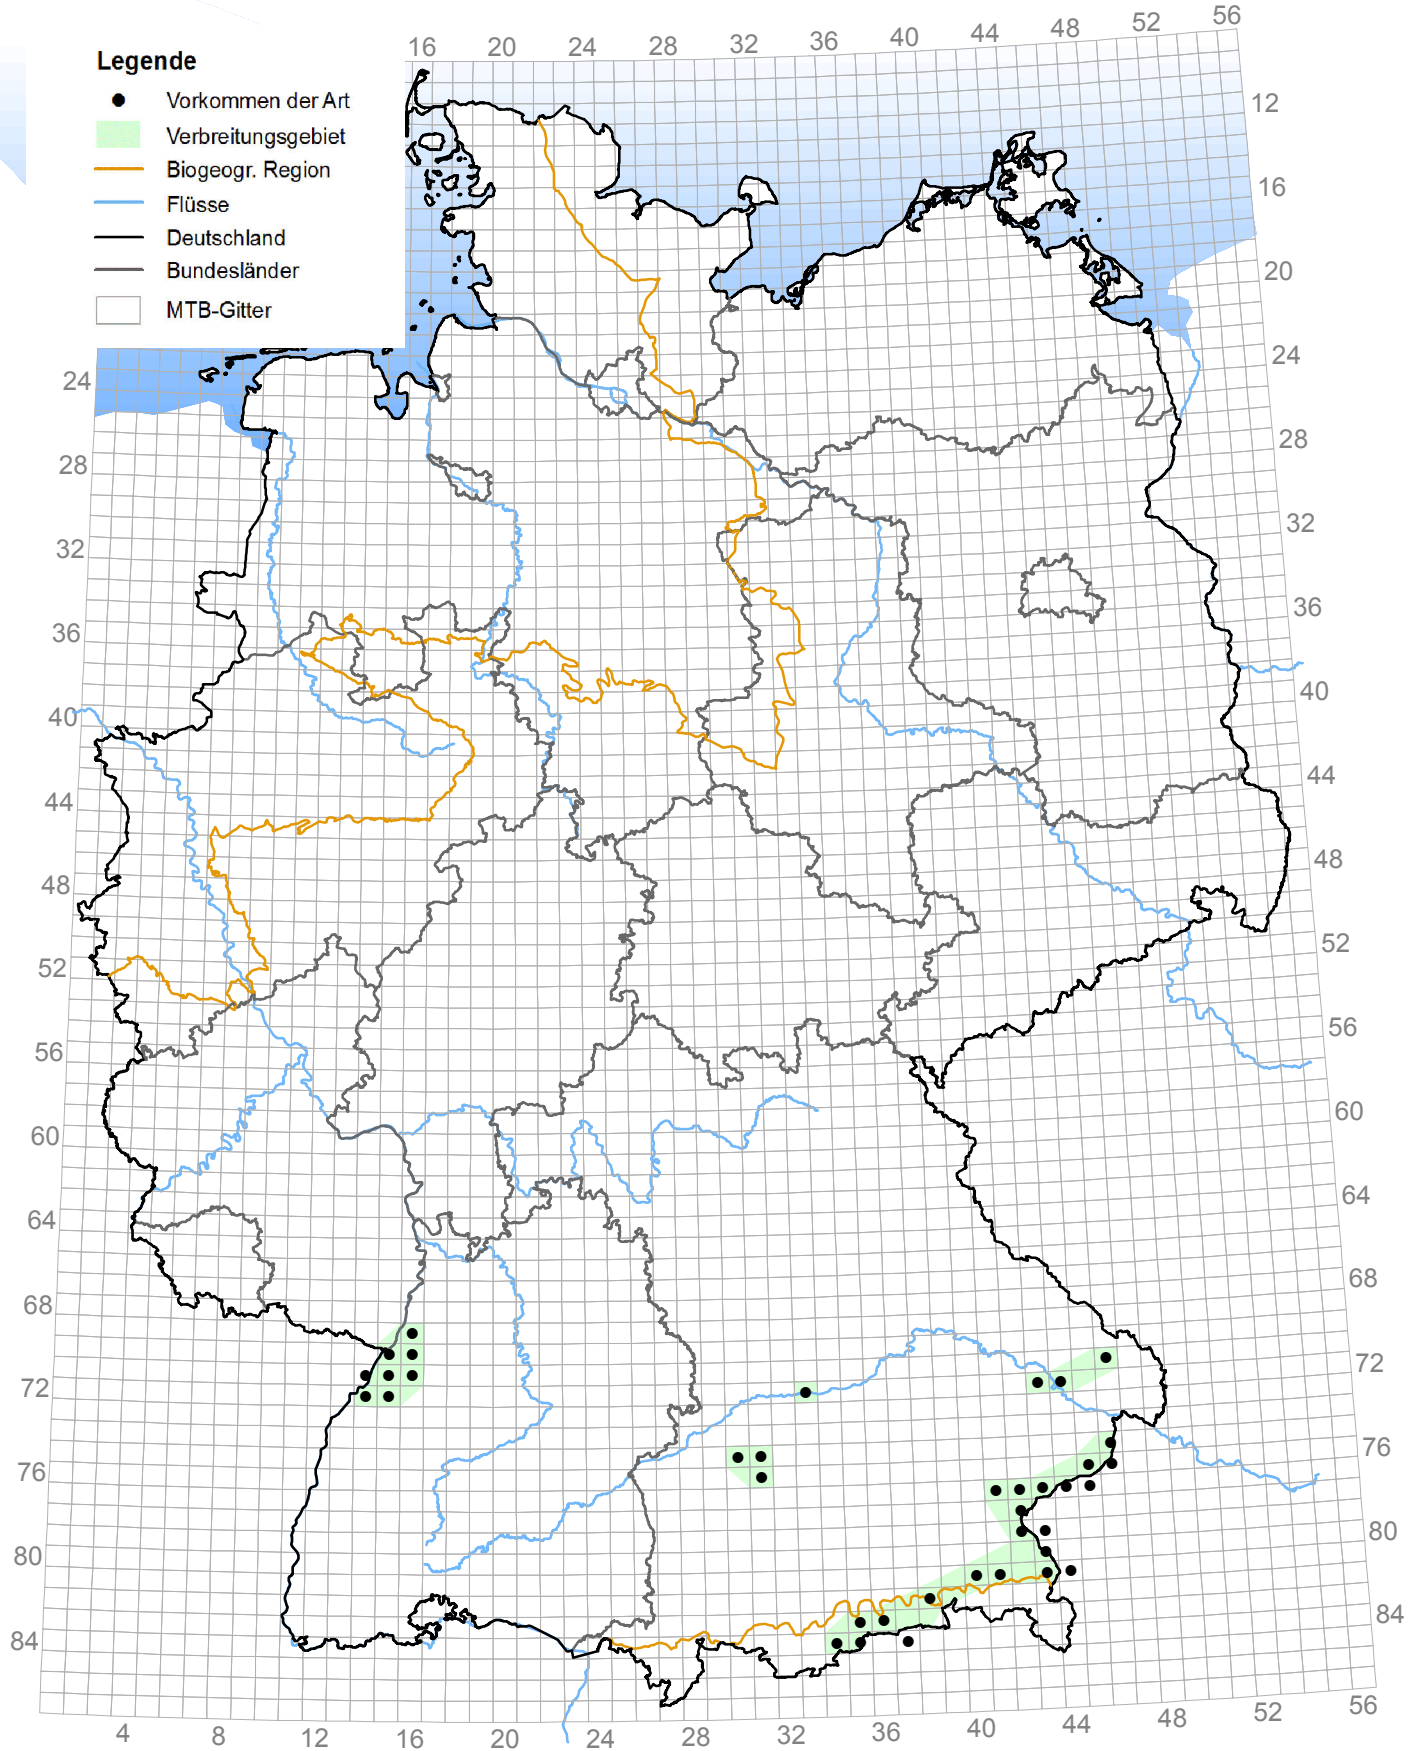

1088 *Cerambyx cerdo* (Heldbock)

1086 *Cucujus cinnaberinus* (Scharlachkäfer)

1081 *Dytiscus latissimus* (Breitrand)

1082 *Graphoderus bilineatus* (Schmalbindiger Breitflügel-Tauchkäfer)

1079 *Limoniscus violaceus* (Veilchenblauer Wurzelhalsschnellkäfer)

1083 *Lucanus cervus* (Hirschkäfer)

1084 *Osmoderma eremita* (Eremit, Juchtenkäfer)

1087 *Rosalia alpina* (Alpenbock)