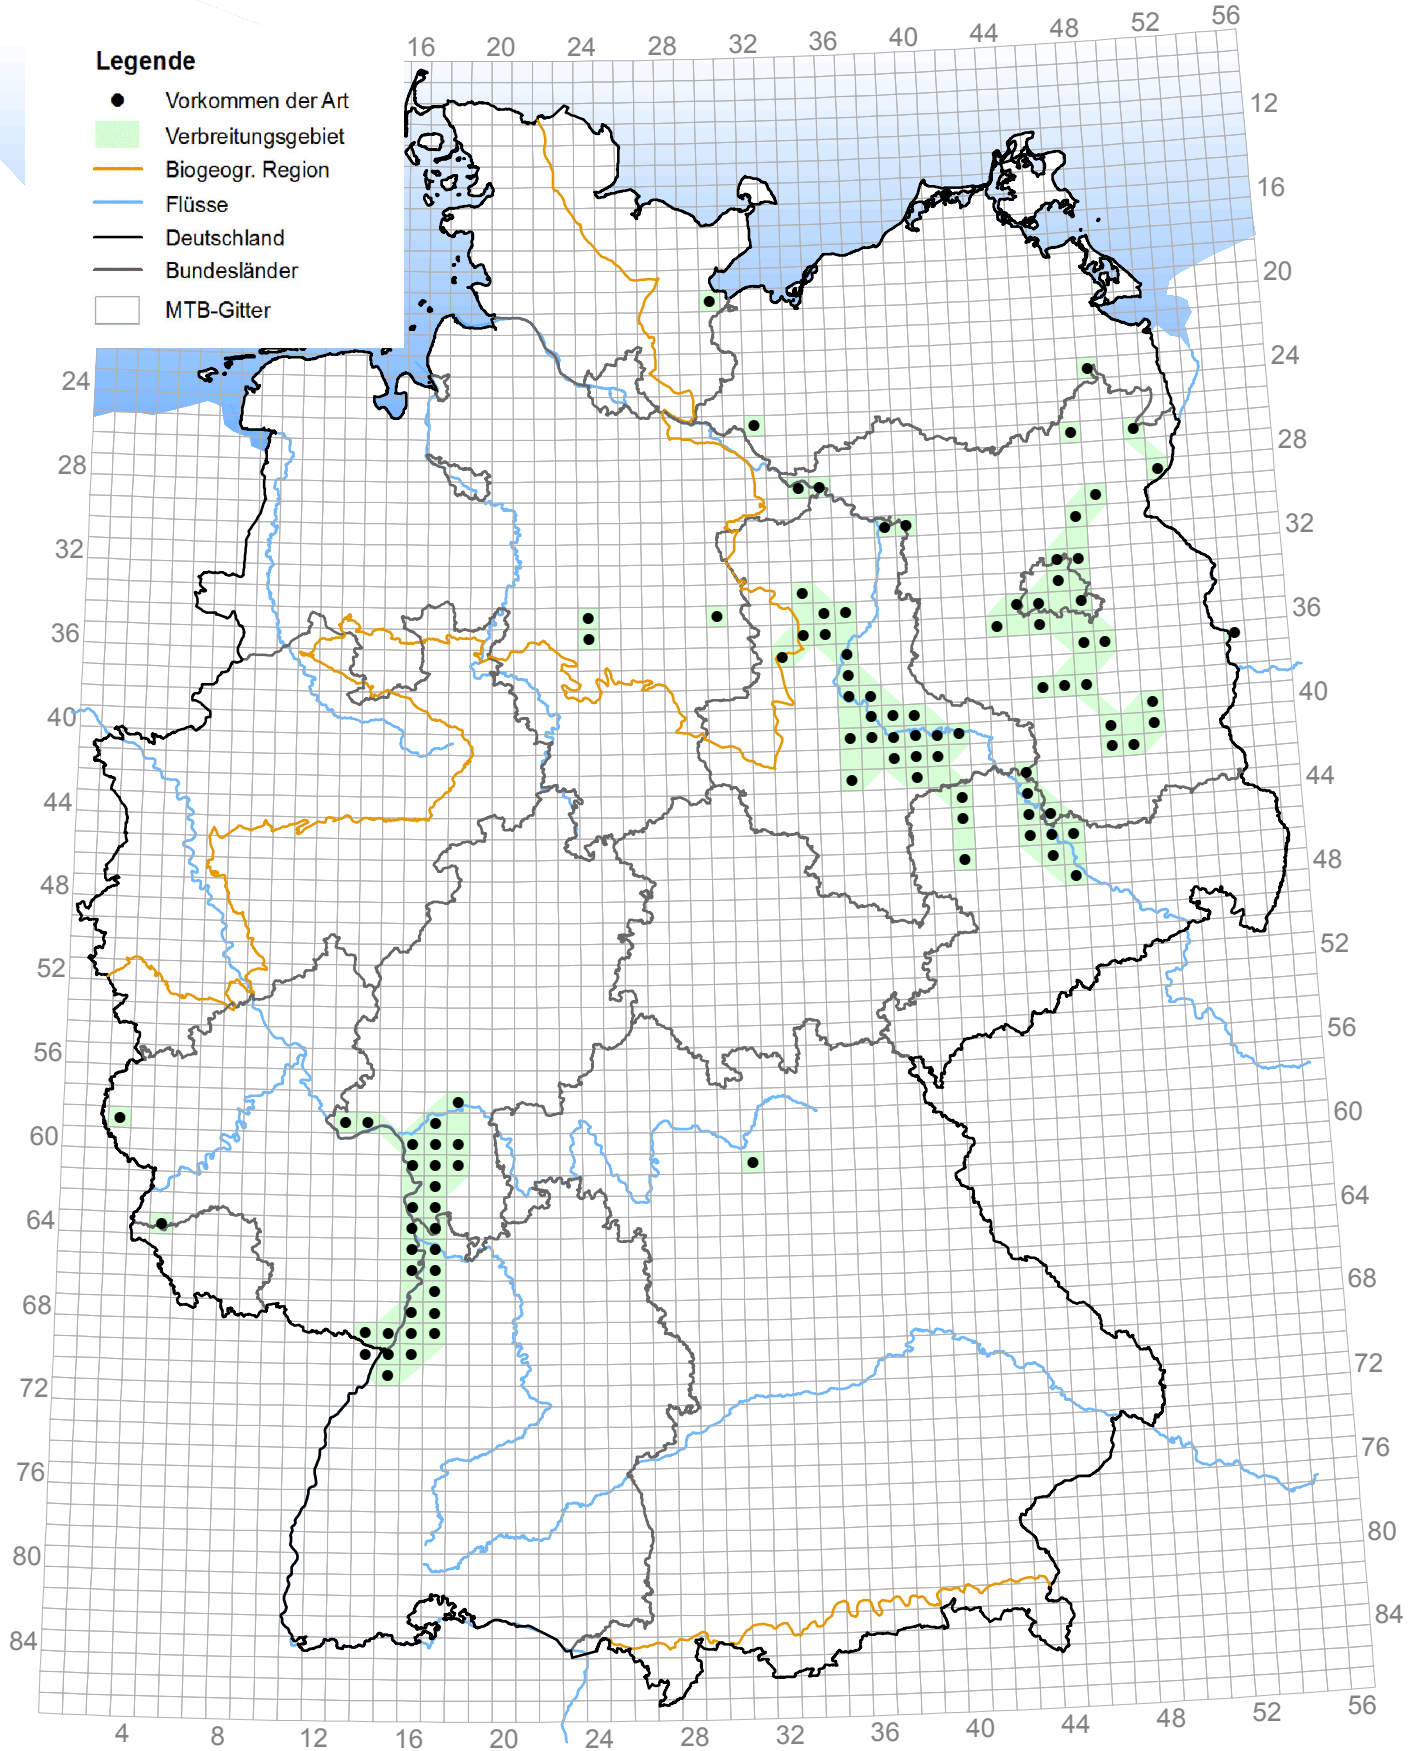

1088 *Cerambyx cerdo* (Heldbock)

1086 *Cucujus cinnaberinus* (Scharlachkäfer)

1081 *Dytiscus latissimus* (Breitrand)

1082 *Graphoderus bilineatus* (Schmalbindiger Breitflügel-Tauchkäfer)

1079 *Limoniscus violaceus* (Veilchenblauer Wurzelhalsschnellkäfer)

1083 *Lucanus cervus* (Hirschkäfer)

1084 *Osmoderma eremita* (Eremit, Juchtenkäfer)

1087 *Rosalia alpina* (Alpenbock)