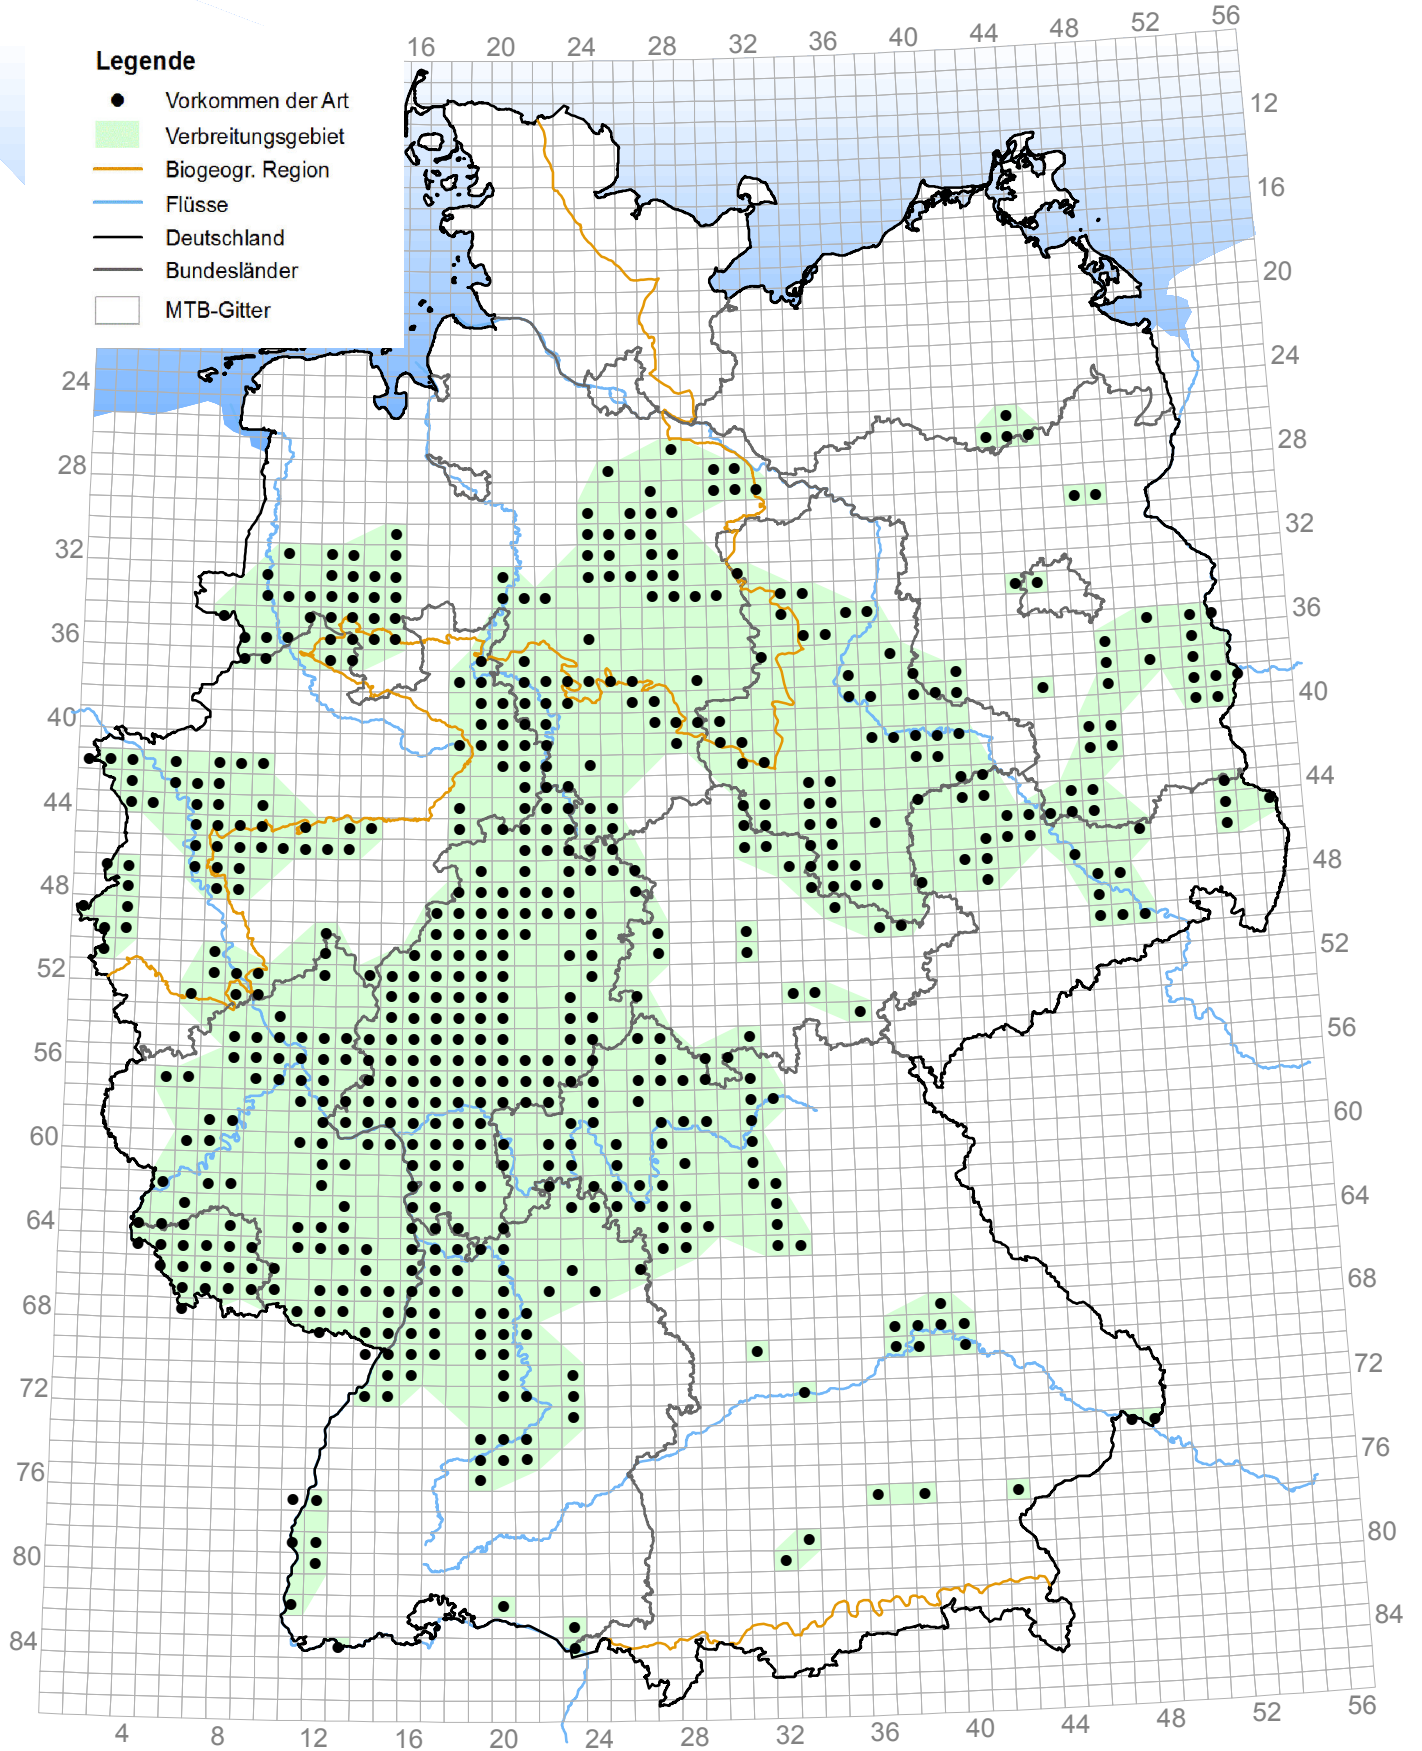

1088 *Cerambyx cerdo* (Heldbock)

1086 *Cucujus cinnaberinus* (Scharlachkäfer)

1081 *Dytiscus latissimus* (Breitrand)

1082 *Graphoderus bilineatus* (Schmalbindiger Breitflügel-Tauchkäfer)

1079 *Limoniscus violaceus* (Veilchenblauer Wurzelhalsschnellkäfer)

1083 *Lucanus cervus* (Hirschkäfer)

1084 *Osmoderma eremita* (Eremit, Juchtenkäfer)

1087 *Rosalia alpina* (Alpenbock)