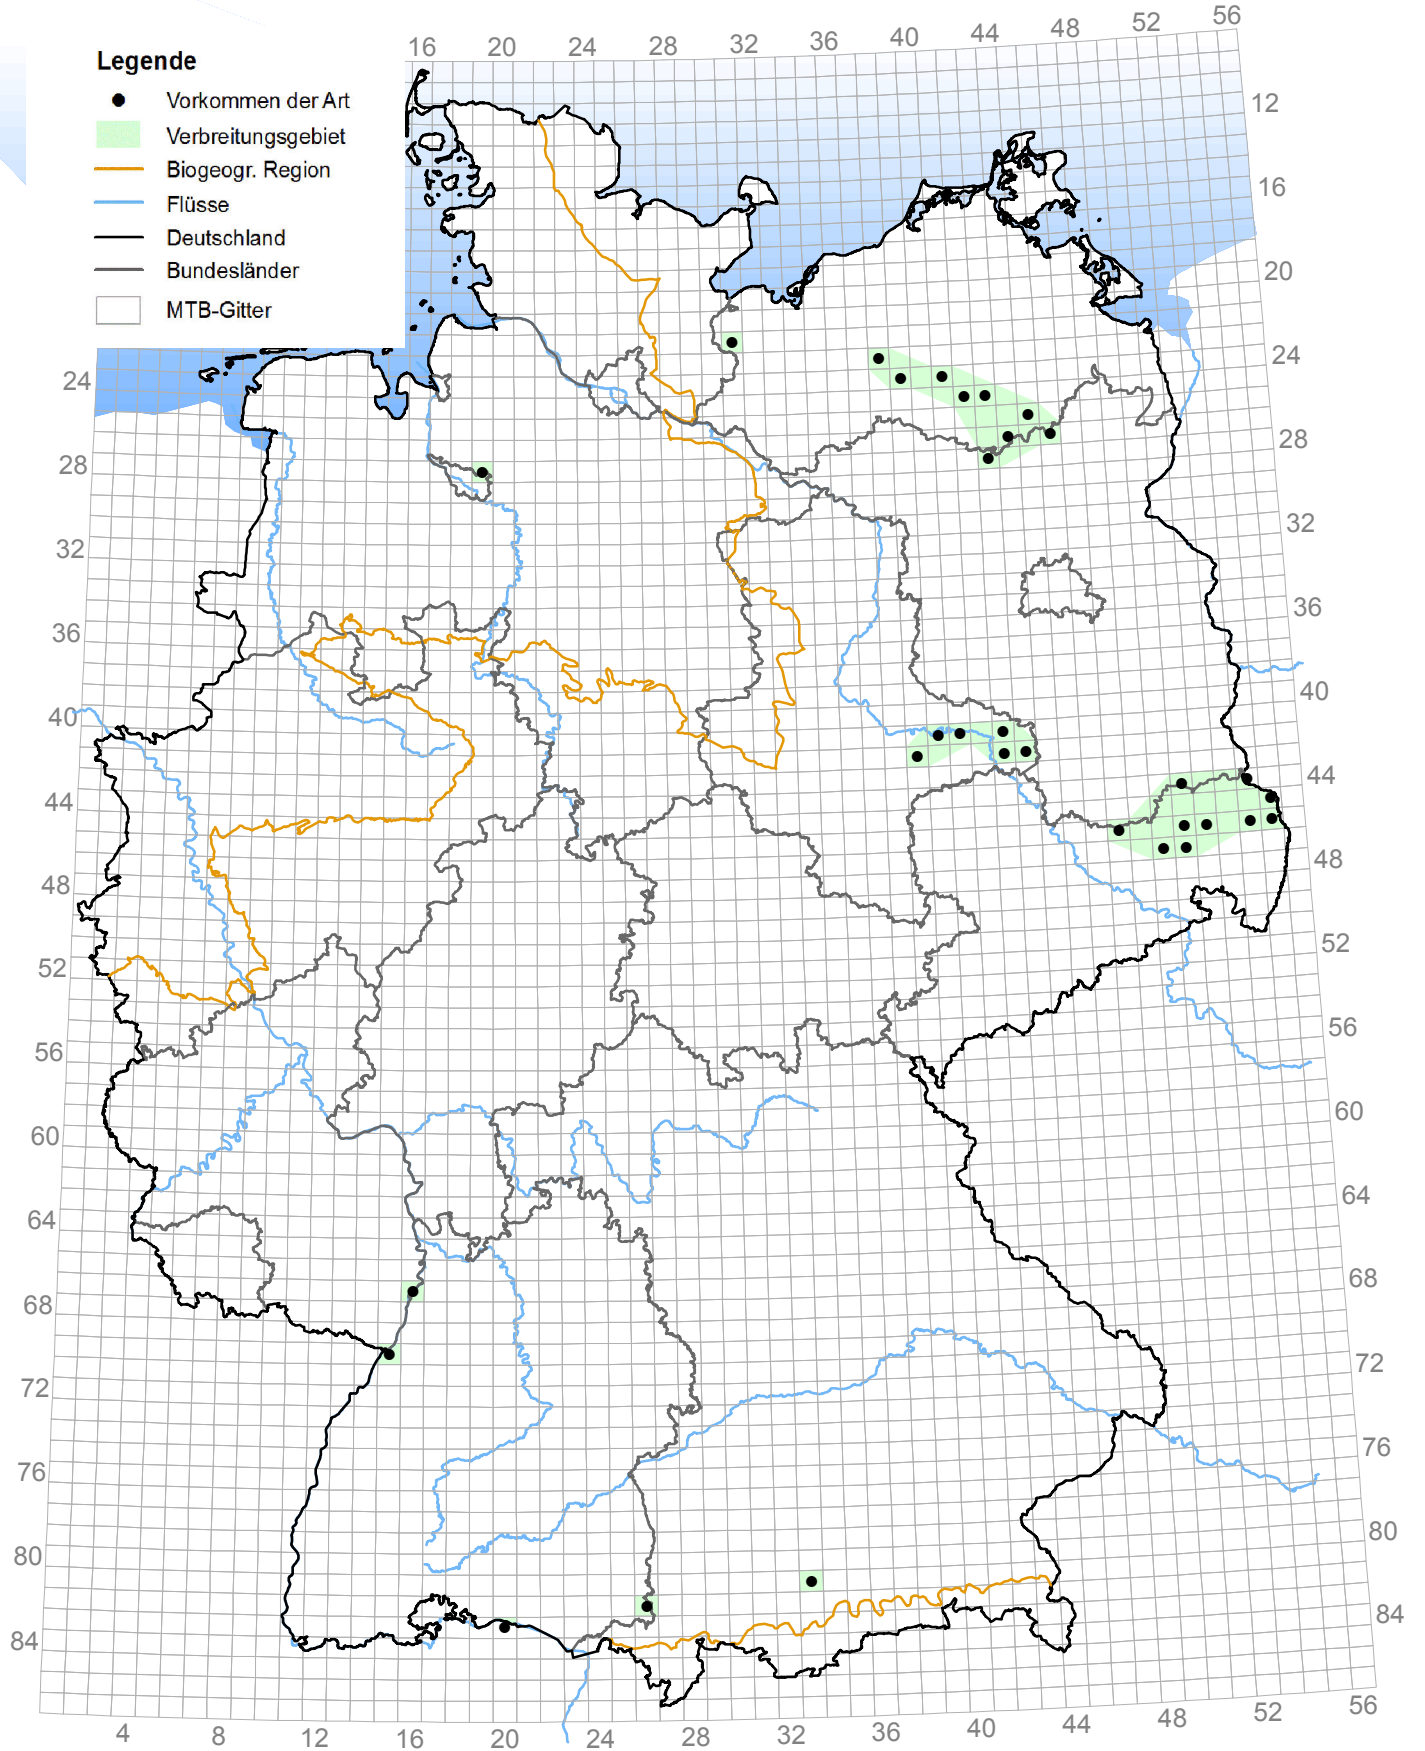

1088 *Cerambyx cerdo* (Heldbock)

1086 *Cucujus cinnaberinus* (Scharlachkäfer)

1081 *Dytiscus latissimus* (Breitrand)

1082 *Graphoderus bilineatus* (Schmalbindiger Breitflügel-Tauchkäfer)

1079 *Limoniscus violaceus* (Veilchenblauer Wurzelhalsschnellkäfer)

1083 *Lucanus cervus* (Hirschkäfer)

1084 *Osmoderma eremita* (Eremit, Juchtenkäfer)

1087 *Rosalia alpina* (Alpenbock)