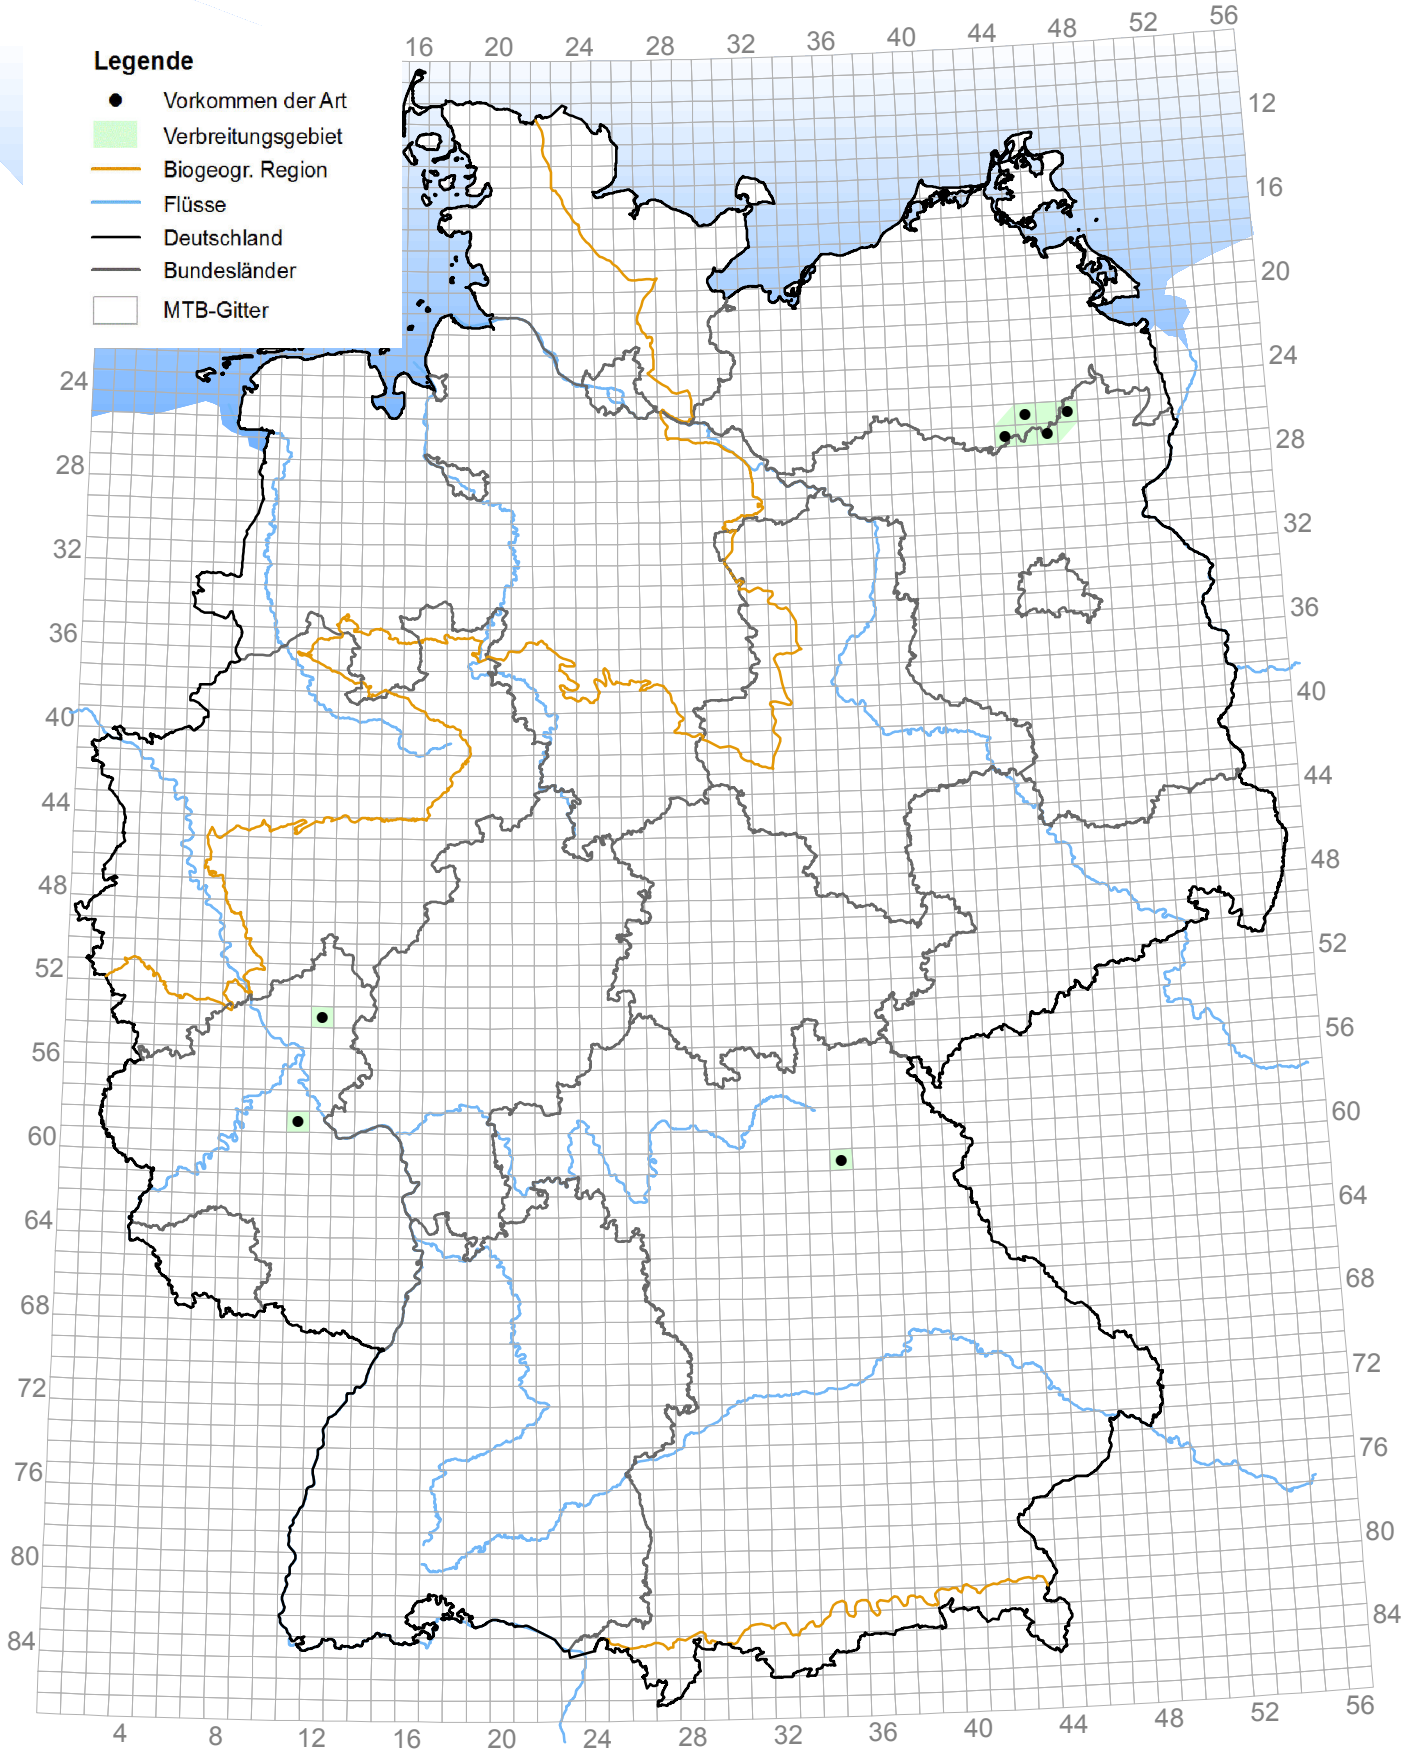

1088 *Cerambyx cerdo* (Heldbock)

1086 *Cucujus cinnaberinus* (Scharlachkäfer)

1081 *Dytiscus latissimus* (Breitrand)

1082 *Graphoderus bilineatus* (Schmalbindiger Breitflügel-Tauchkäfer)

1079 *Limoniscus violaceus* (Veilchenblauer Wurzelhalsschnellkäfer)

1083 *Lucanus cervus* (Hirschkäfer)

1084 *Osmoderma eremita* (Eremit, Juchtenkäfer)

1087 *Rosalia alpina* (Alpenbock)