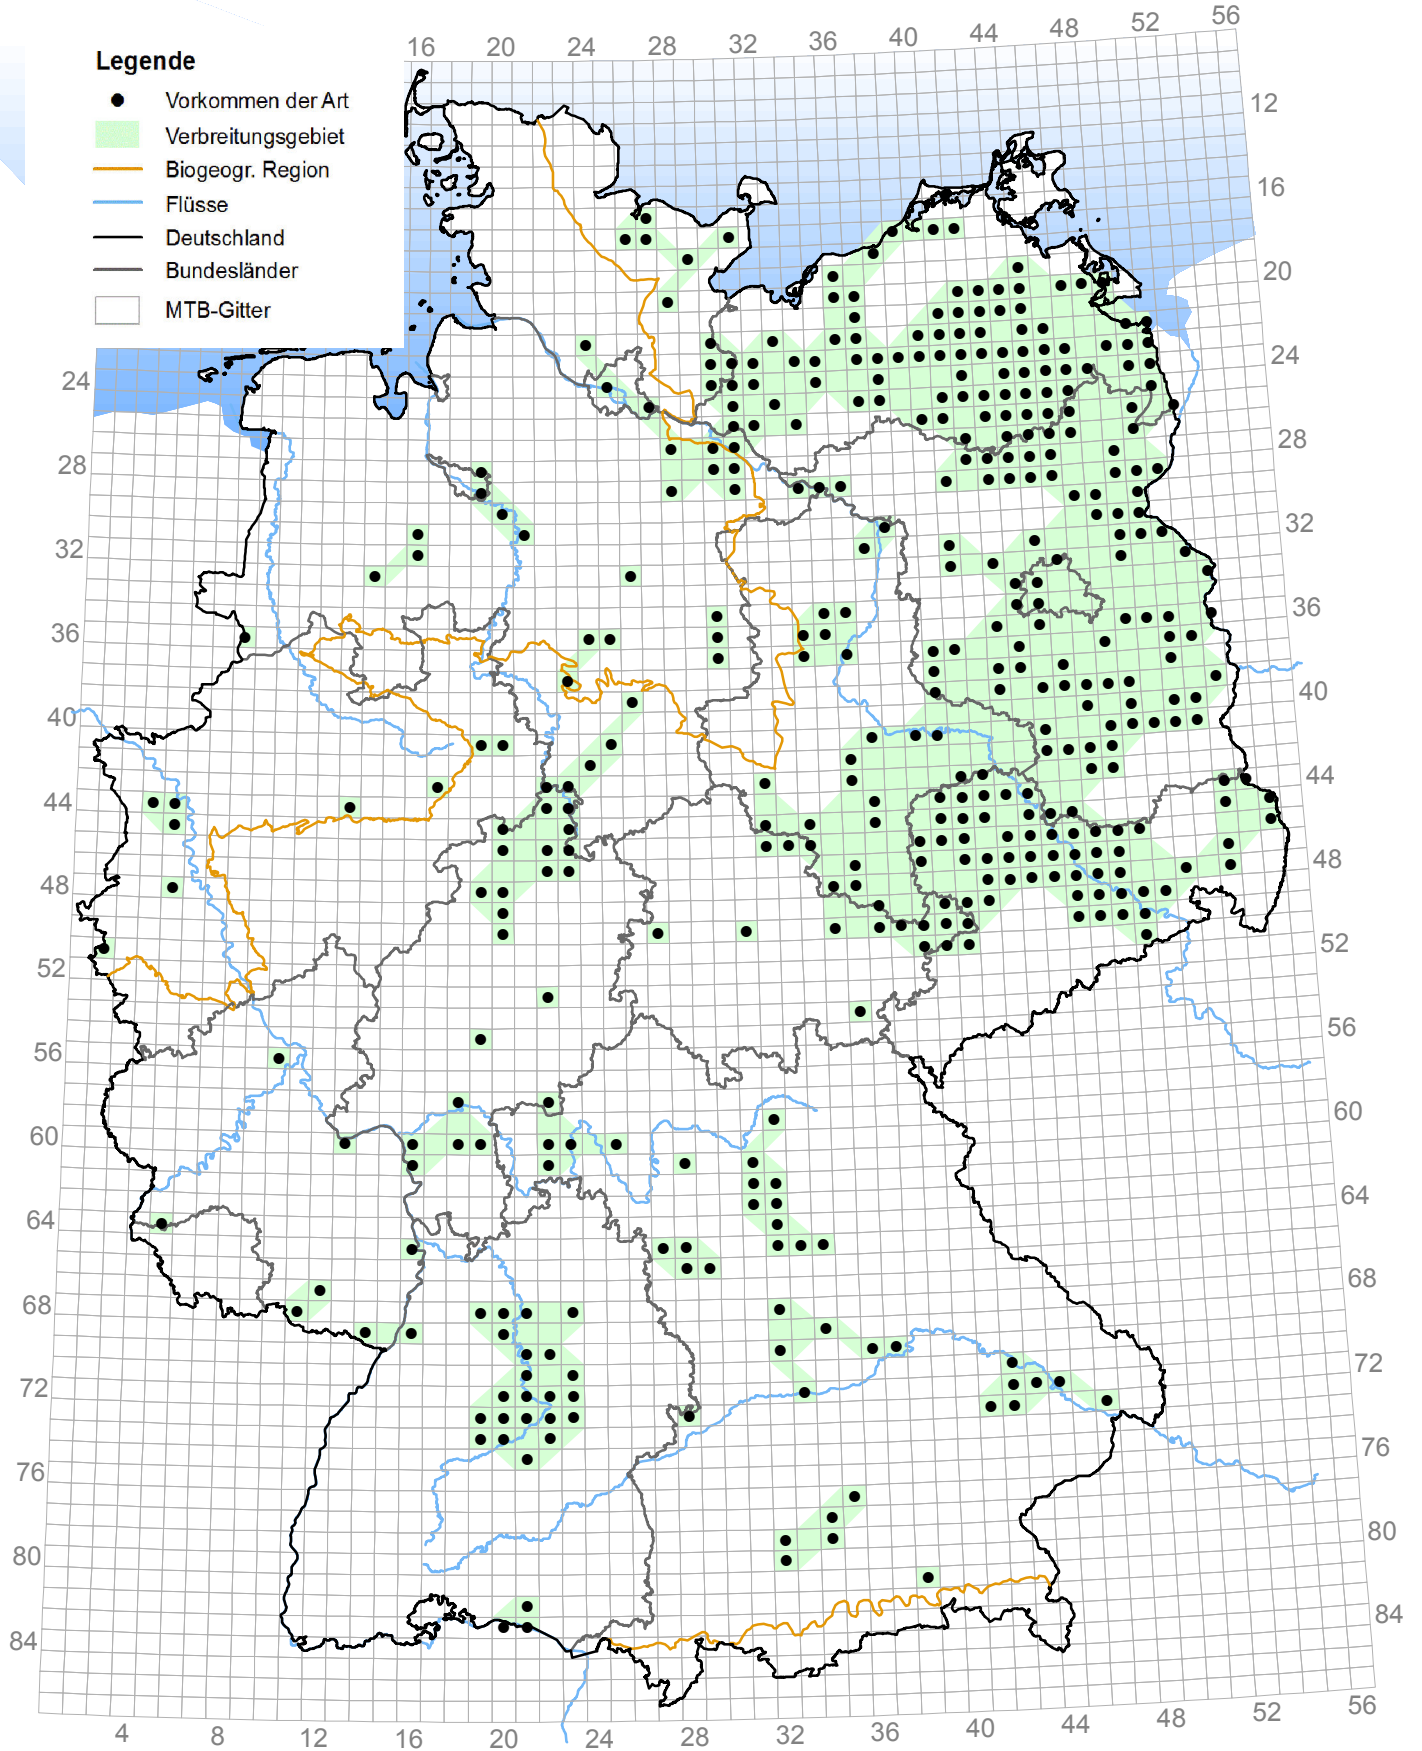

1088 *Cerambyx cerdo* (Heldbock)

1086 *Cucujus cinnaberinus* (Scharlachkäfer)

1081 *Dytiscus latissimus* (Breitrand)

1082 *Graphoderus bilineatus* (Schmalbindiger Breitflügel-Tauchkäfer)

1079 *Limoniscus violaceus* (Veilchenblauer Wurzelhalsschnellkäfer)

1083 *Lucanus cervus* (Hirschkäfer)

1084 *Osmoderma eremita* (Eremit, Juchtenkäfer)

1087 *Rosalia alpina* (Alpenbock)