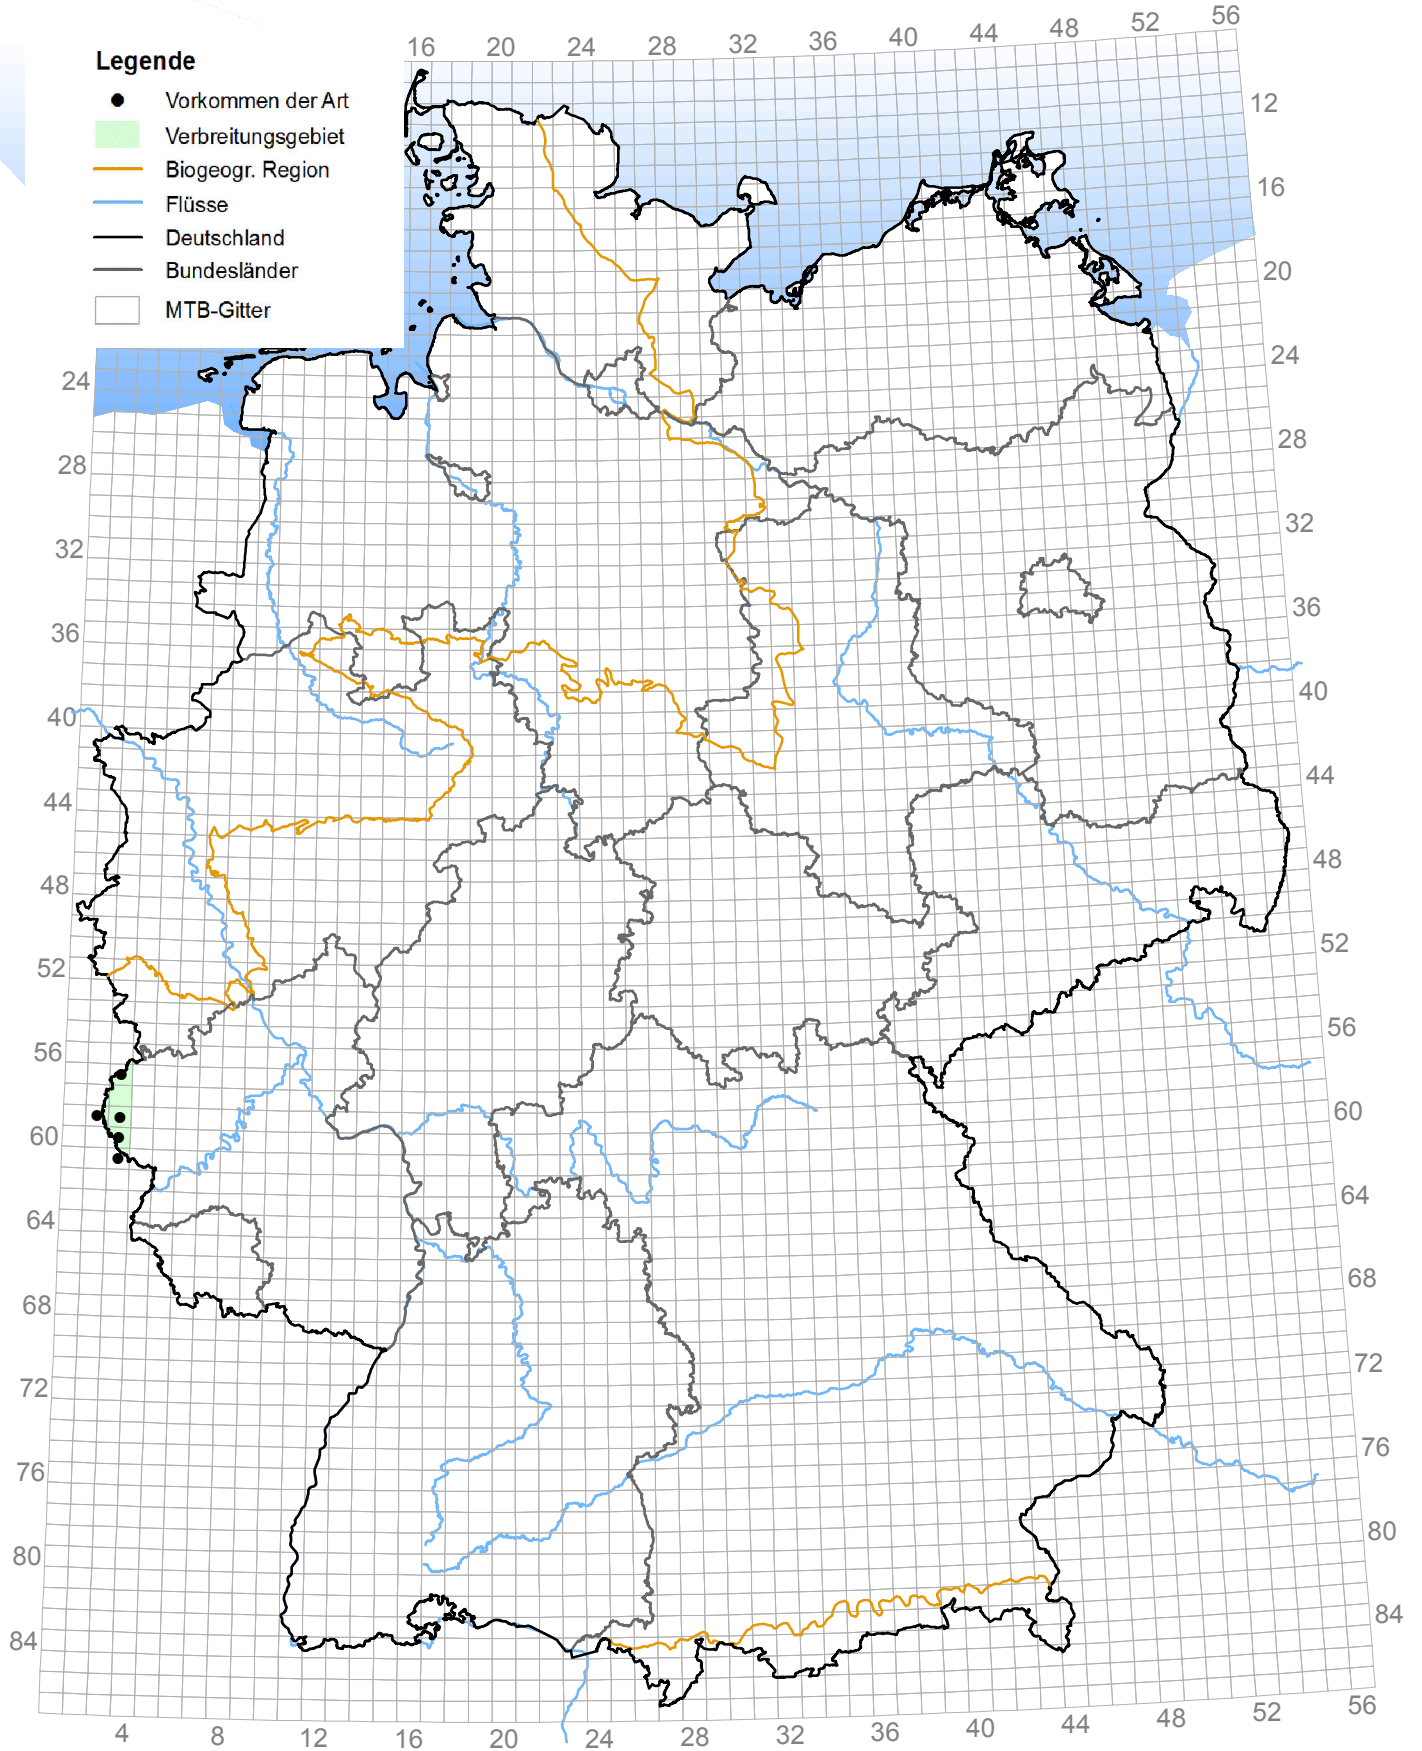

## 1048 *Aeshna viridis* (Grüne Mosaikjungfer)

1044 *Coenagrion mercuriale* (Helm-Azurjungfer)

4045 *Coenagrion ornatum* (Vogel-Azurjungfer)

6167 *Gomphus flavipes* (Asiatische Keiljungfer)

1038 *Leucorrhinia albifrons* (Östliche Moosjungfer)

1035 *Leucorrhinia caudalis* (Zierliche Moosjungfer)

1042 *Leucorrhinia pectoralis* (Große Moosjungfer)

1037 *Ophiogomphus cecilia* (Grüne Keiljungfer)

1041 *Oxygastra curtisii* (Gekielte Smaragdlibelle)

6182 *Sympecma paedisca* (Sibirische Winterlibelle)