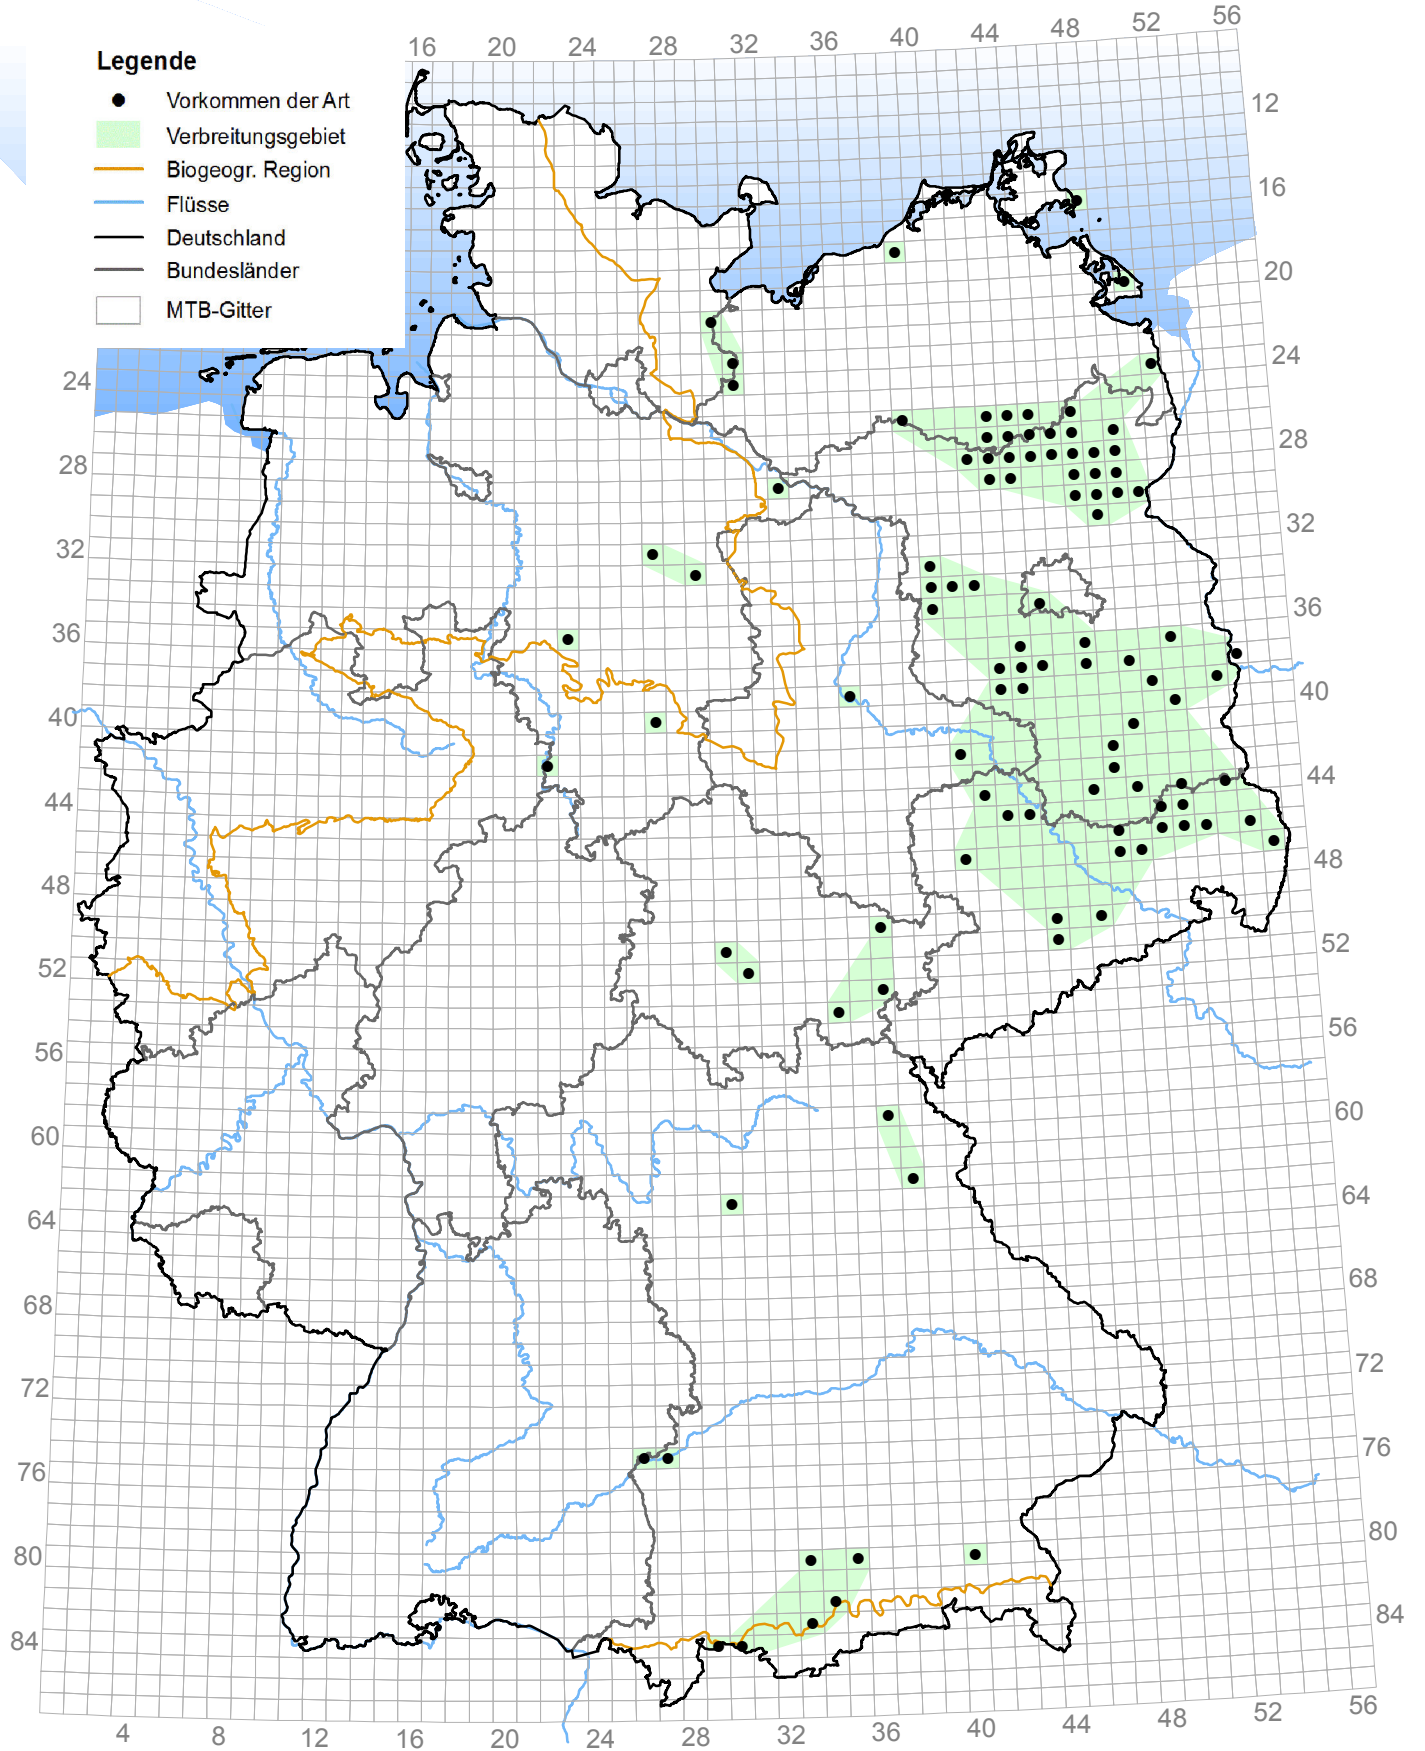

# Kombinierte Vorkommens- und Verbreitungskarte der Pflanzen- und Tierarten der FFH-Richtlinie

Stand: Dezember 2013

Berichtsjahr: 2013

## 1048 *Aeshna viridis* (Grüne Mosaikjungfer)

1044 *Coenagrion mercuriale* (Helm-Azurjungfer)

4045 *Coenagrion ornatum* (Vogel-Azurjungfer)

6167 *Gomphus flavipes* (Asiatische Keiljungfer)

1038 *Leucorrhinia albifrons* (Östliche Moosjungfer)

1035 *Leucorrhinia caudalis* (Zierliche Moosjungfer)

1042 *Leucorrhinia pectoralis* (Große Moosjungfer)

1037 *Ophiogomphus cecilia* (Grüne Keiljungfer)

1041 *Oxygastra curtisii* (Gekielte Smaragdlibelle)

6182 *Sympecma paedisca* (Sibirische Winterlibelle)