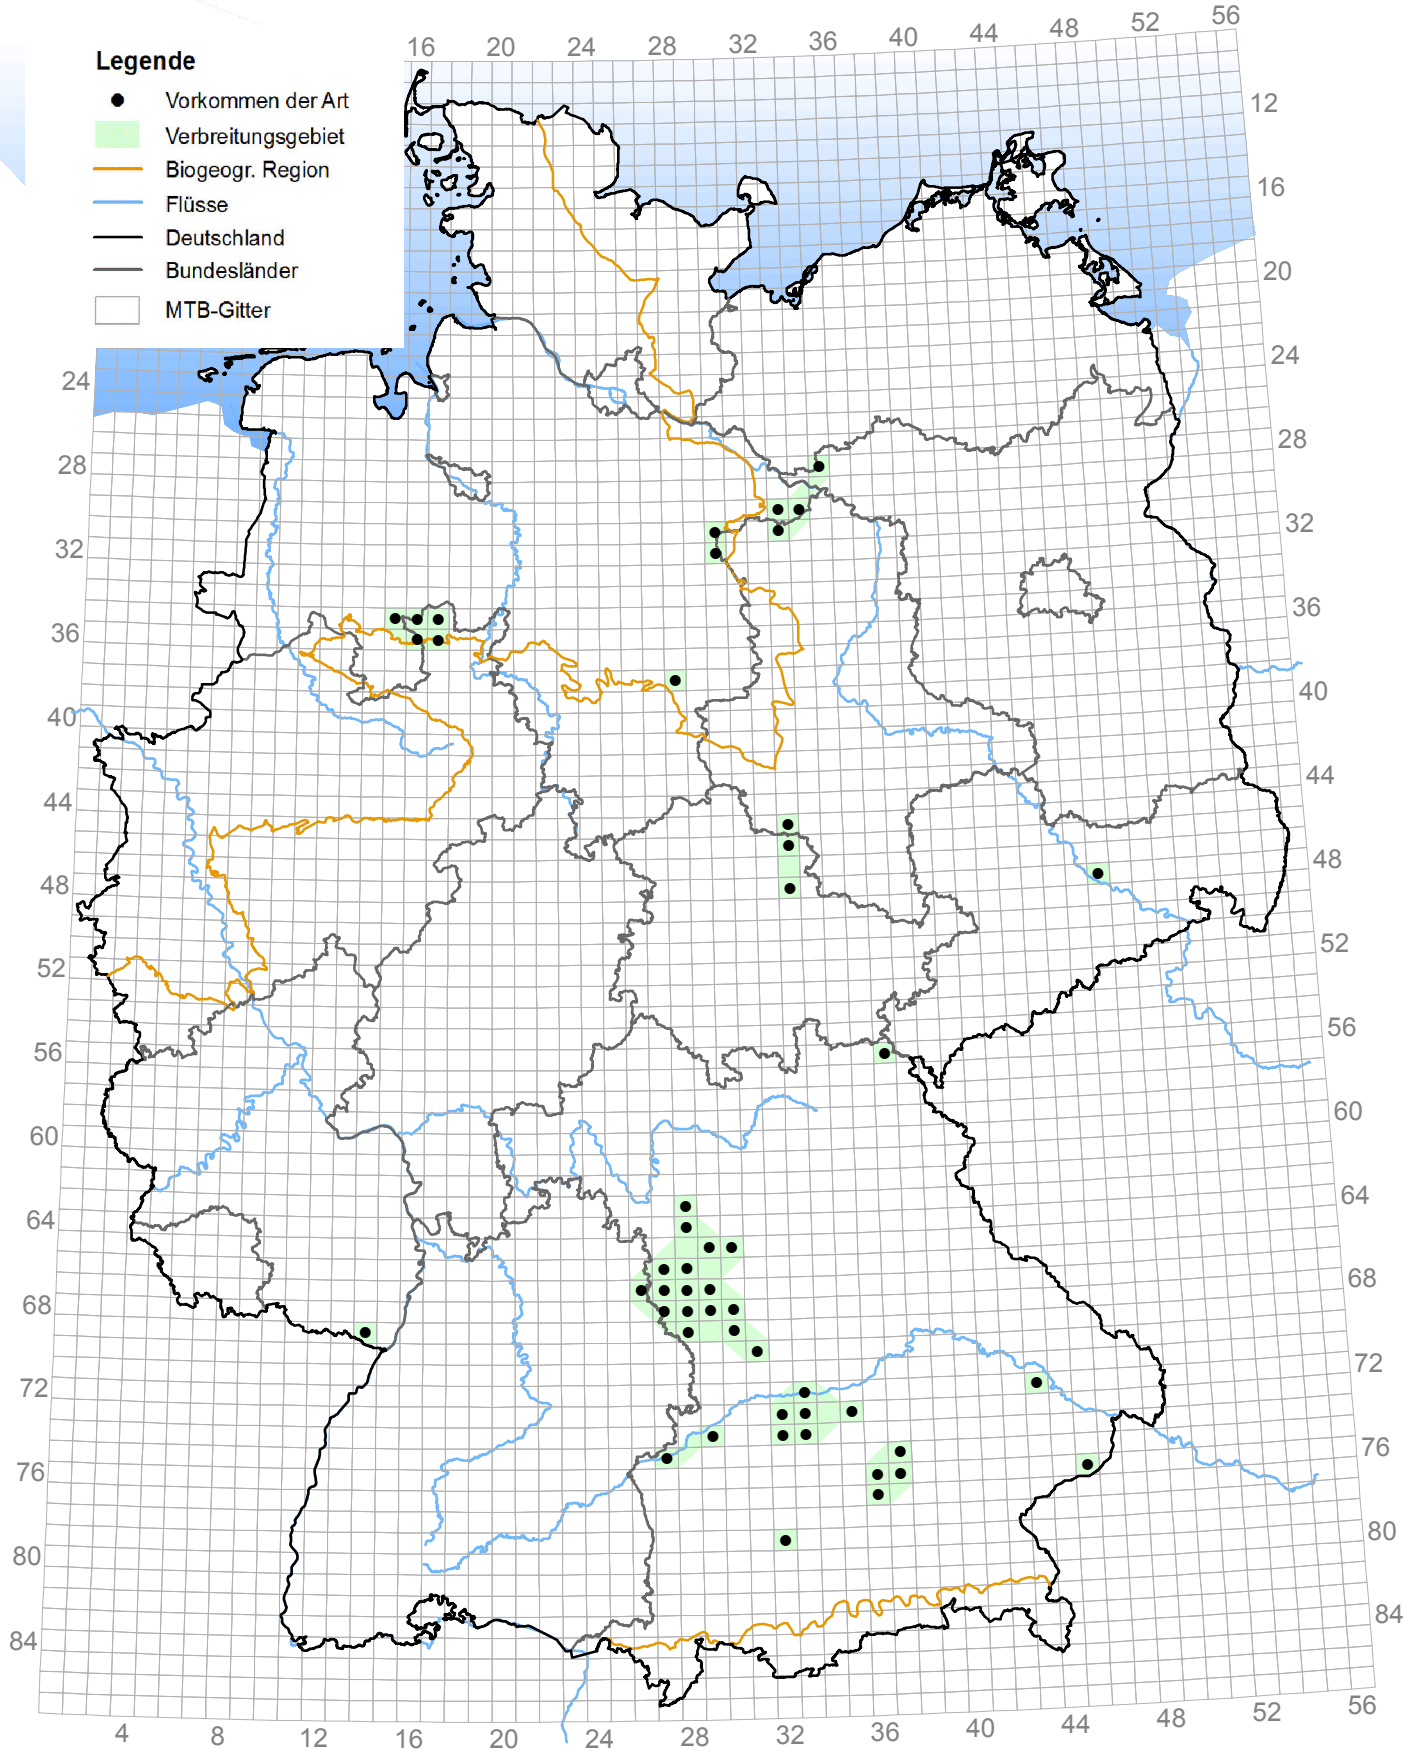

# Kombinierte Vorkommens- und Verbreitungskarte der Pflanzen- und Tierarten der FFH-Richtlinie

Stand: Dezember 2013

Berichtsjahr: 2013

## 1048 *Aeshna viridis* (Grüne Mosaikjungfer)

1044 *Coenagrion mercuriale* (Helm-Azurjungfer)

4045 *Coenagrion ornatum* (Vogel-Azurjungfer)

6167 *Gomphus flavipes* (Asiatische Keiljungfer)

1038 *Leucorrhinia albifrons* (Östliche Moosjungfer)

1035 *Leucorrhinia caudalis* (Zierliche Moosjungfer)

1042 *Leucorrhinia pectoralis* (Große Moosjungfer)

1037 *Ophiogomphus cecilia* (Grüne Keiljungfer)

1041 *Oxygastra curtisii* (Gekielte Smaragdlibelle)

6182 *Sympecma paedisca* (Sibirische Winterlibelle)