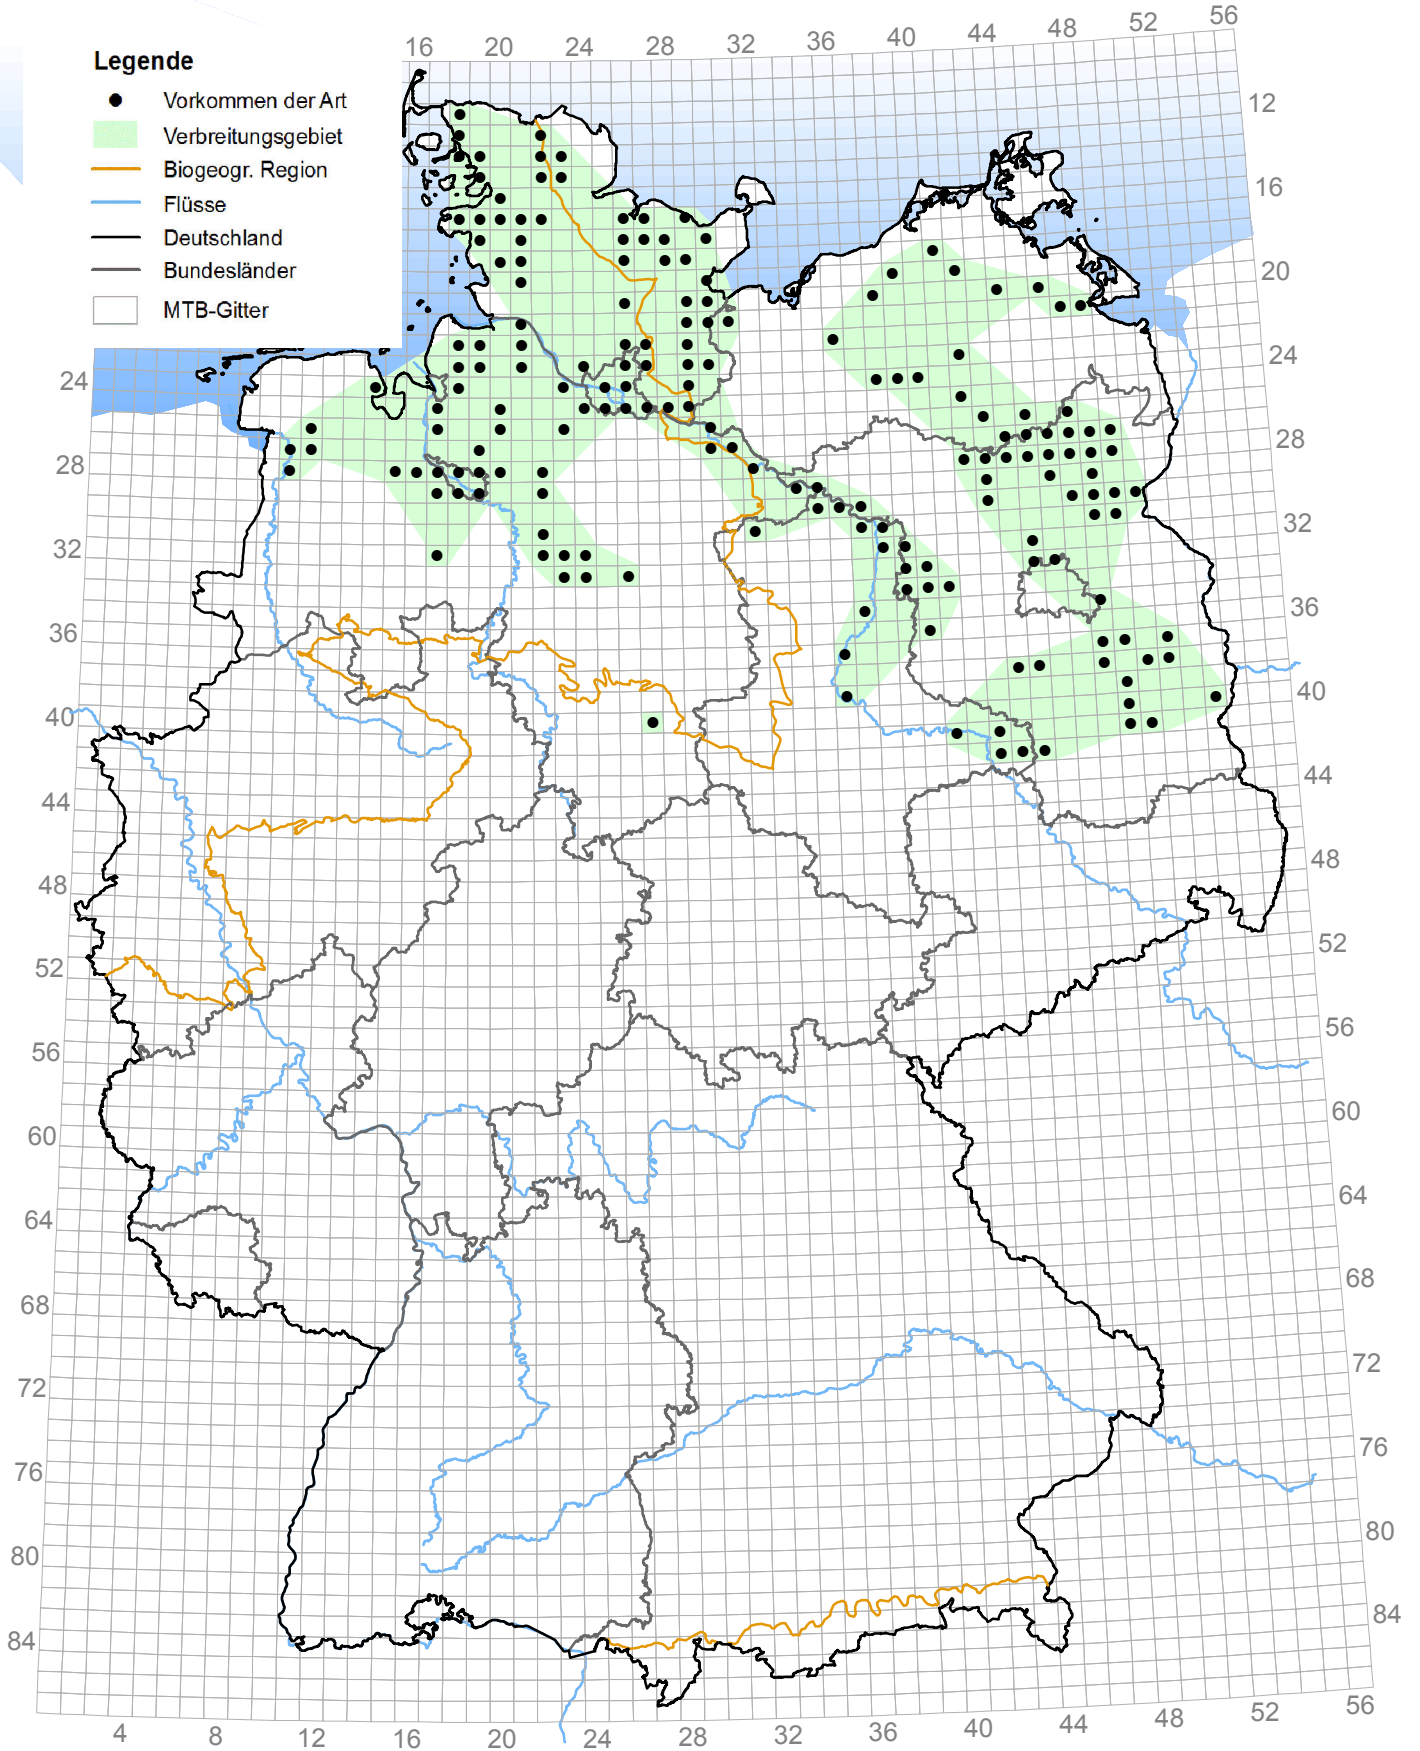

# Kombinierte Vorkommens- und Verbreitungskarte der Pflanzen- und Tierarten der FFH-Richtlinie

Stand: Dezember 2013

Berichtsjahr: 2013

## 1048 *Aeshna viridis* (Grüne Mosaikjungfer)

1044 *Coenagrion mercuriale* (Helm-Azurjungfer)

4045 *Coenagrion ornatum* (Vogel-Azurjungfer)

6167 *Gomphus flavipes* (Asiatische Keiljungfer)

1038 *Leucorrhinia albifrons* (Östliche Moosjungfer)

1035 *Leucorrhinia caudalis* (Zierliche Moosjungfer)

1042 *Leucorrhinia pectoralis* (Große Moosjungfer)

1037 *Ophiogomphus cecilia* (Grüne Keiljungfer)

1041 *Oxygastra curtisii* (Gekielte Smaragdlibelle)

6182 *Sympecma paedisca* (Sibirische Winterlibelle)