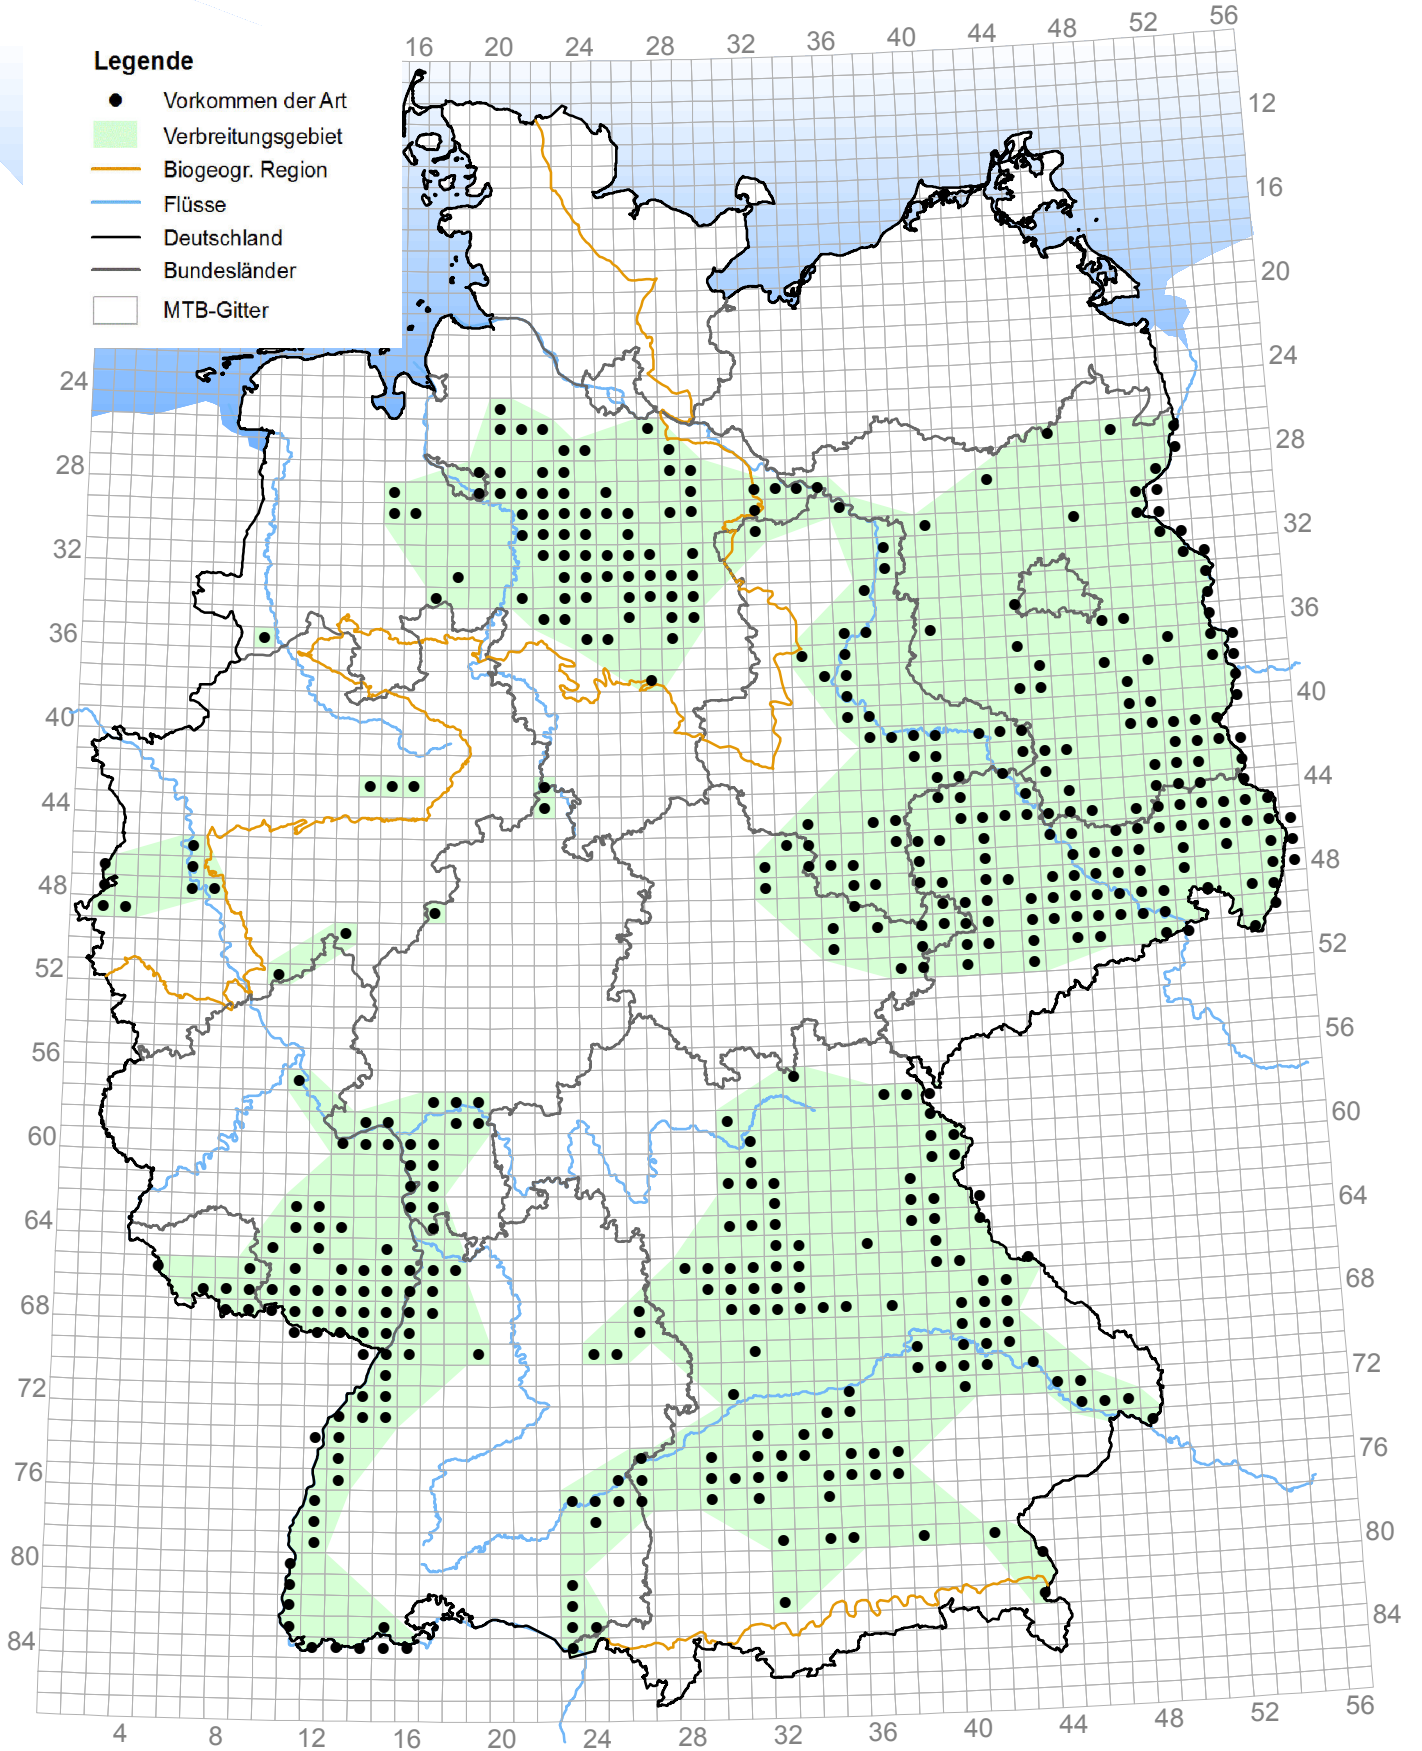

# Kombinierte Vorkommens- und Verbreitungskarte der Pflanzen- und Tierarten der FFH-Richtlinie

Stand: Dezember 2013

Berichtsjahr: 2013

## 1048 *Aeshna viridis* (Grüne Mosaikjungfer)

1044 *Coenagrion mercuriale* (Helm-Azurjungfer)

4045 *Coenagrion ornatum* (Vogel-Azurjungfer)

6167 *Gomphus flavipes* (Asiatische Keiljungfer)

1038 *Leucorrhinia albifrons* (Östliche Moosjungfer)

1035 *Leucorrhinia caudalis* (Zierliche Moosjungfer)

1042 *Leucorrhinia pectoralis* (Große Moosjungfer)

1037 *Ophiogomphus cecilia* (Grüne Keiljungfer)

1041 *Oxygastra curtisii* (Gekielte Smaragdlibelle)

6182 *Sympecma paedisca* (Sibirische Winterlibelle)