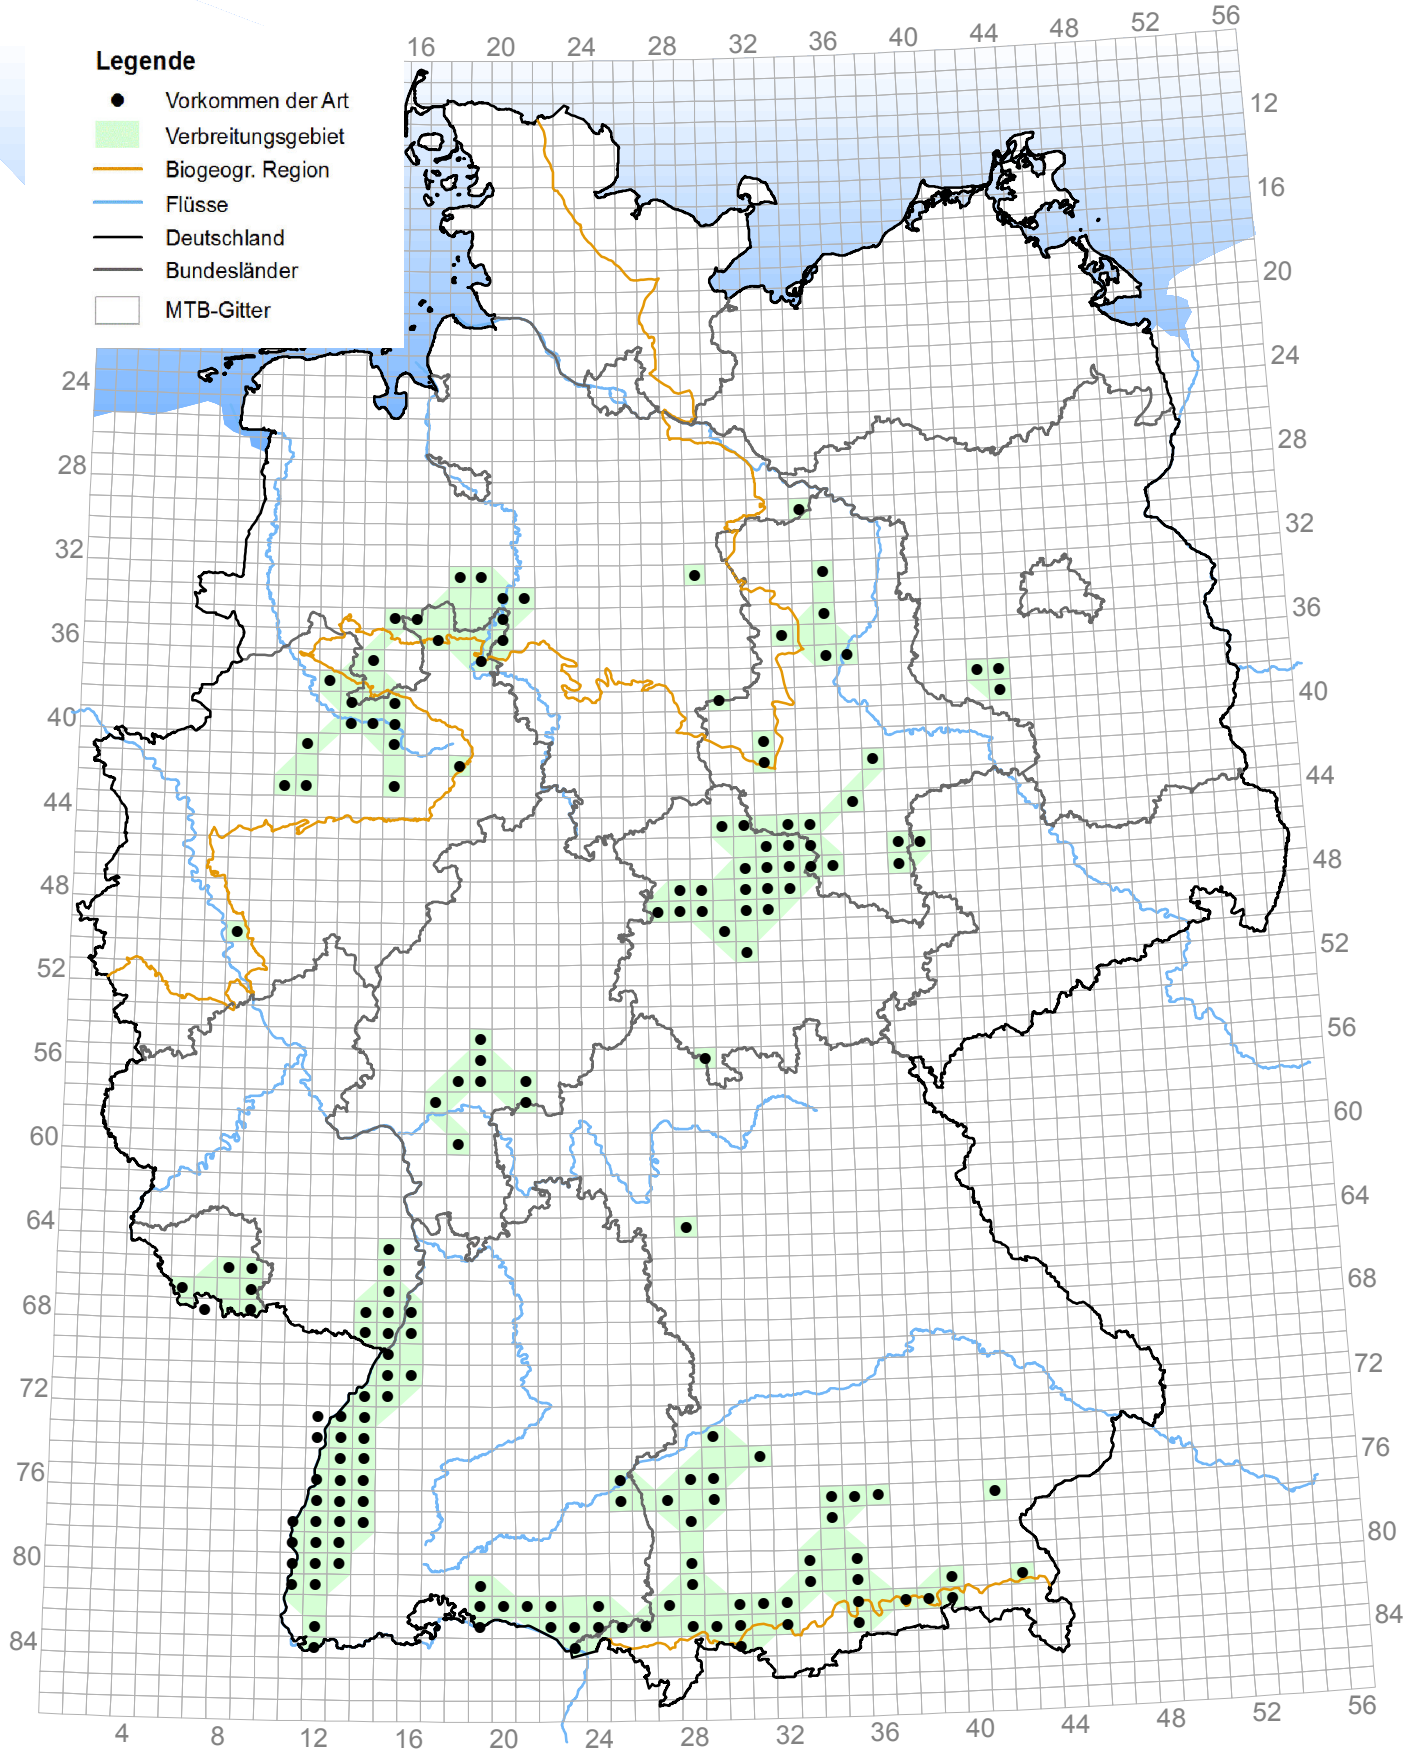

# Kombinierte Vorkommens- und Verbreitungskarte der Pflanzen- und Tierarten der FFH-Richtlinie

Stand: Dezember 2013

Berichtsjahr: 2013

## 1048 *Aeshna viridis* (Grüne Mosaikjungfer)

1044 *Coenagrion mercuriale* (Helm-Azurjungfer)

4045 *Coenagrion ornatum* (Vogel-Azurjungfer)

6167 *Gomphus flavipes* (Asiatische Keiljungfer)

1038 *Leucorrhinia albifrons* (Östliche Moosjungfer)

1035 *Leucorrhinia caudalis* (Zierliche Moosjungfer)

1042 *Leucorrhinia pectoralis* (Große Moosjungfer)

1037 *Ophiogomphus cecilia* (Grüne Keiljungfer)

1041 *Oxygastra curtisii* (Gekielte Smaragdlibelle)

6182 *Sympecma paedisca* (Sibirische Winterlibelle)