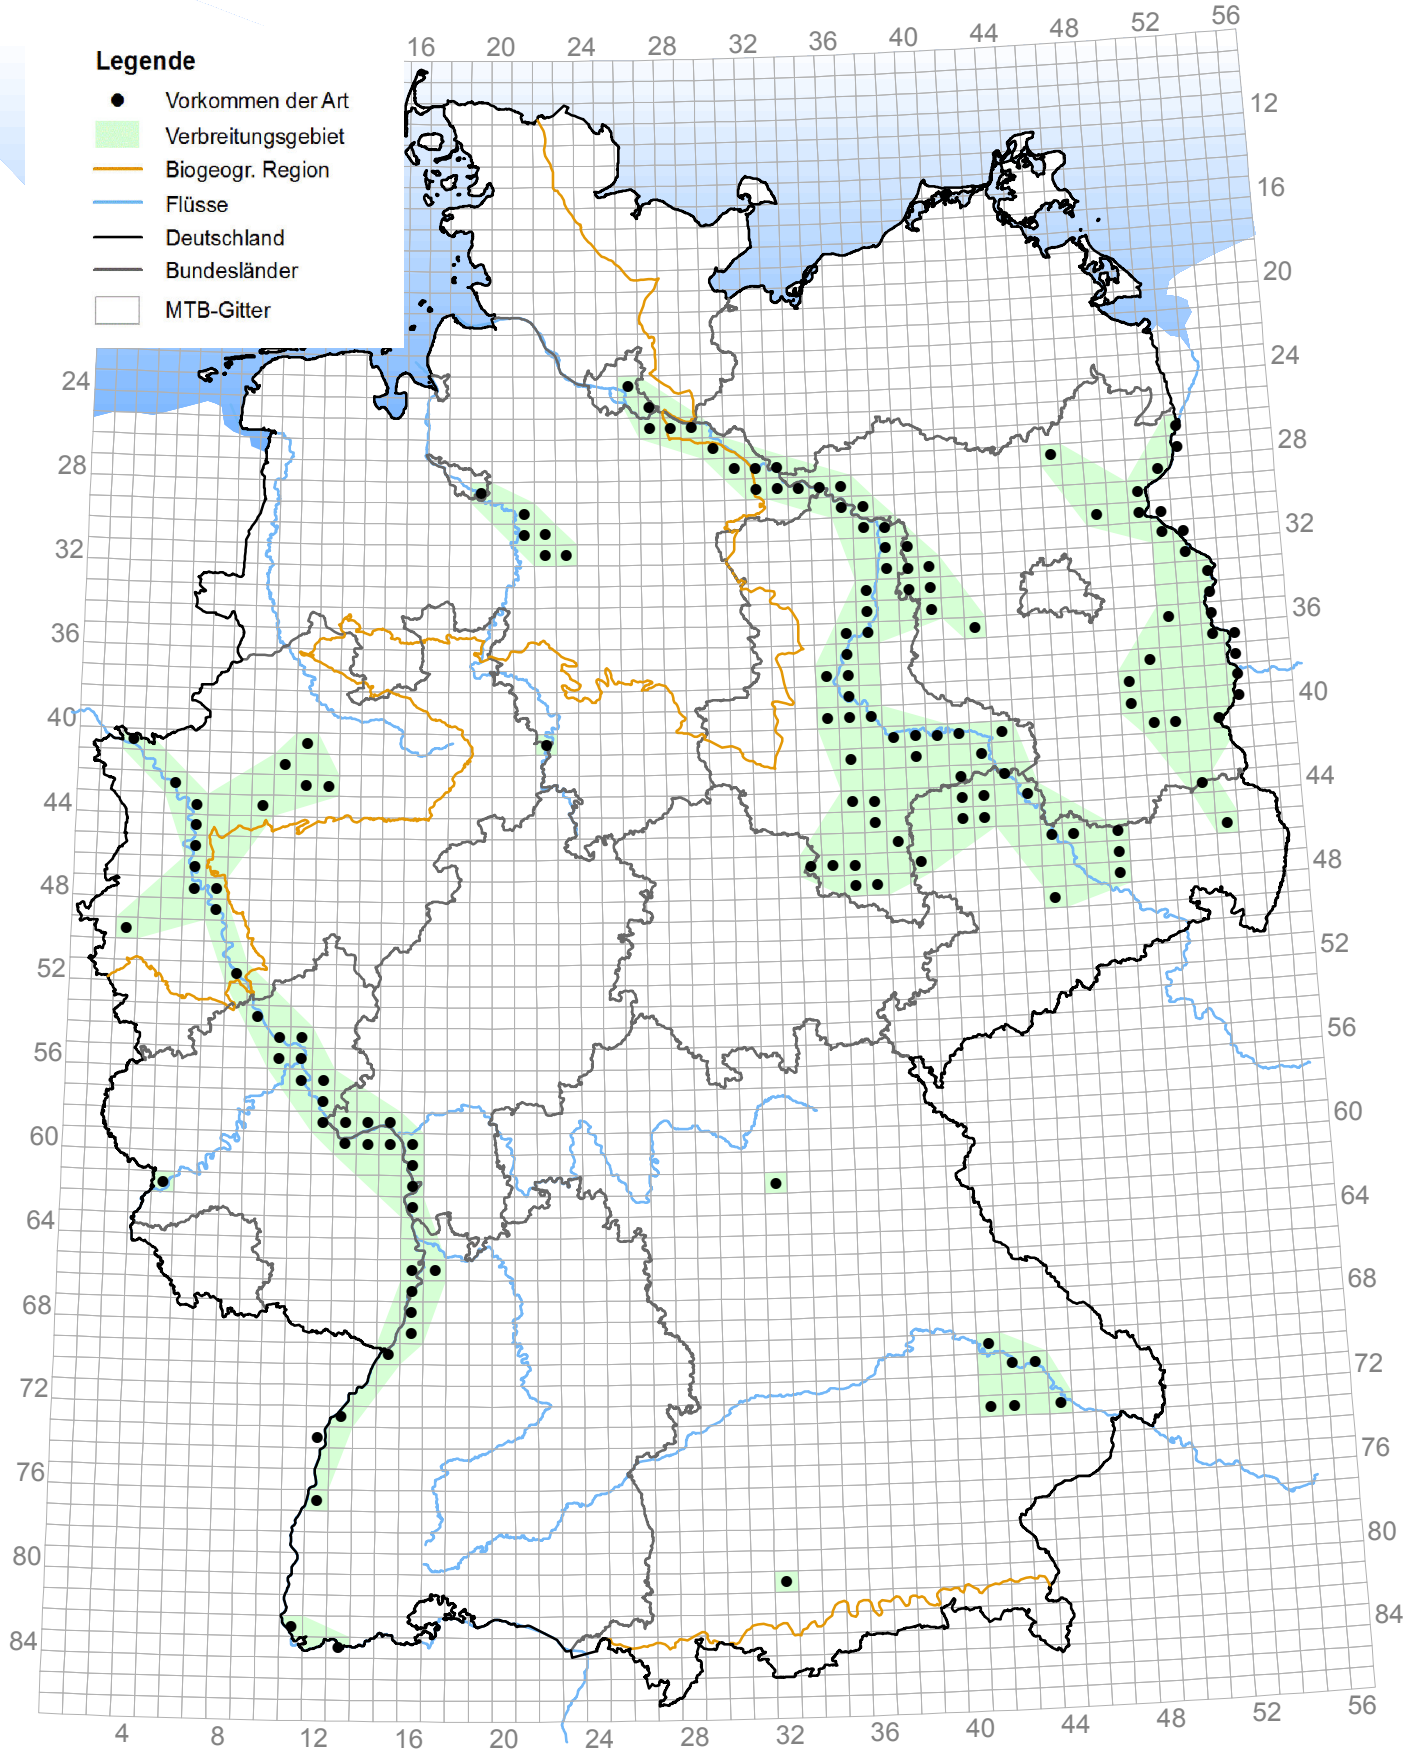

# Kombinierte Vorkommens- und Verbreitungskarte der Pflanzen- und Tierarten der FFH-Richtlinie

Stand: Dezember 2013

Berichtsjahr: 2013

## 1048 *Aeshna viridis* (Grüne Mosaikjungfer)

1044 *Coenagrion mercuriale* (Helm-Azurjungfer)

4045 *Coenagrion ornatum* (Vogel-Azurjungfer)

6167 *Gomphus flavipes* (Asiatische Keiljungfer)

1038 *Leucorrhinia albifrons* (Östliche Moosjungfer)

1035 *Leucorrhinia caudalis* (Zierliche Moosjungfer)

1042 *Leucorrhinia pectoralis* (Große Moosjungfer)

1037 *Ophiogomphus cecilia* (Grüne Keiljungfer)

1041 *Oxygastra curtisii* (Gekielte Smaragdlibelle)

6182 *Sympecma paedisca* (Sibirische Winterlibelle)