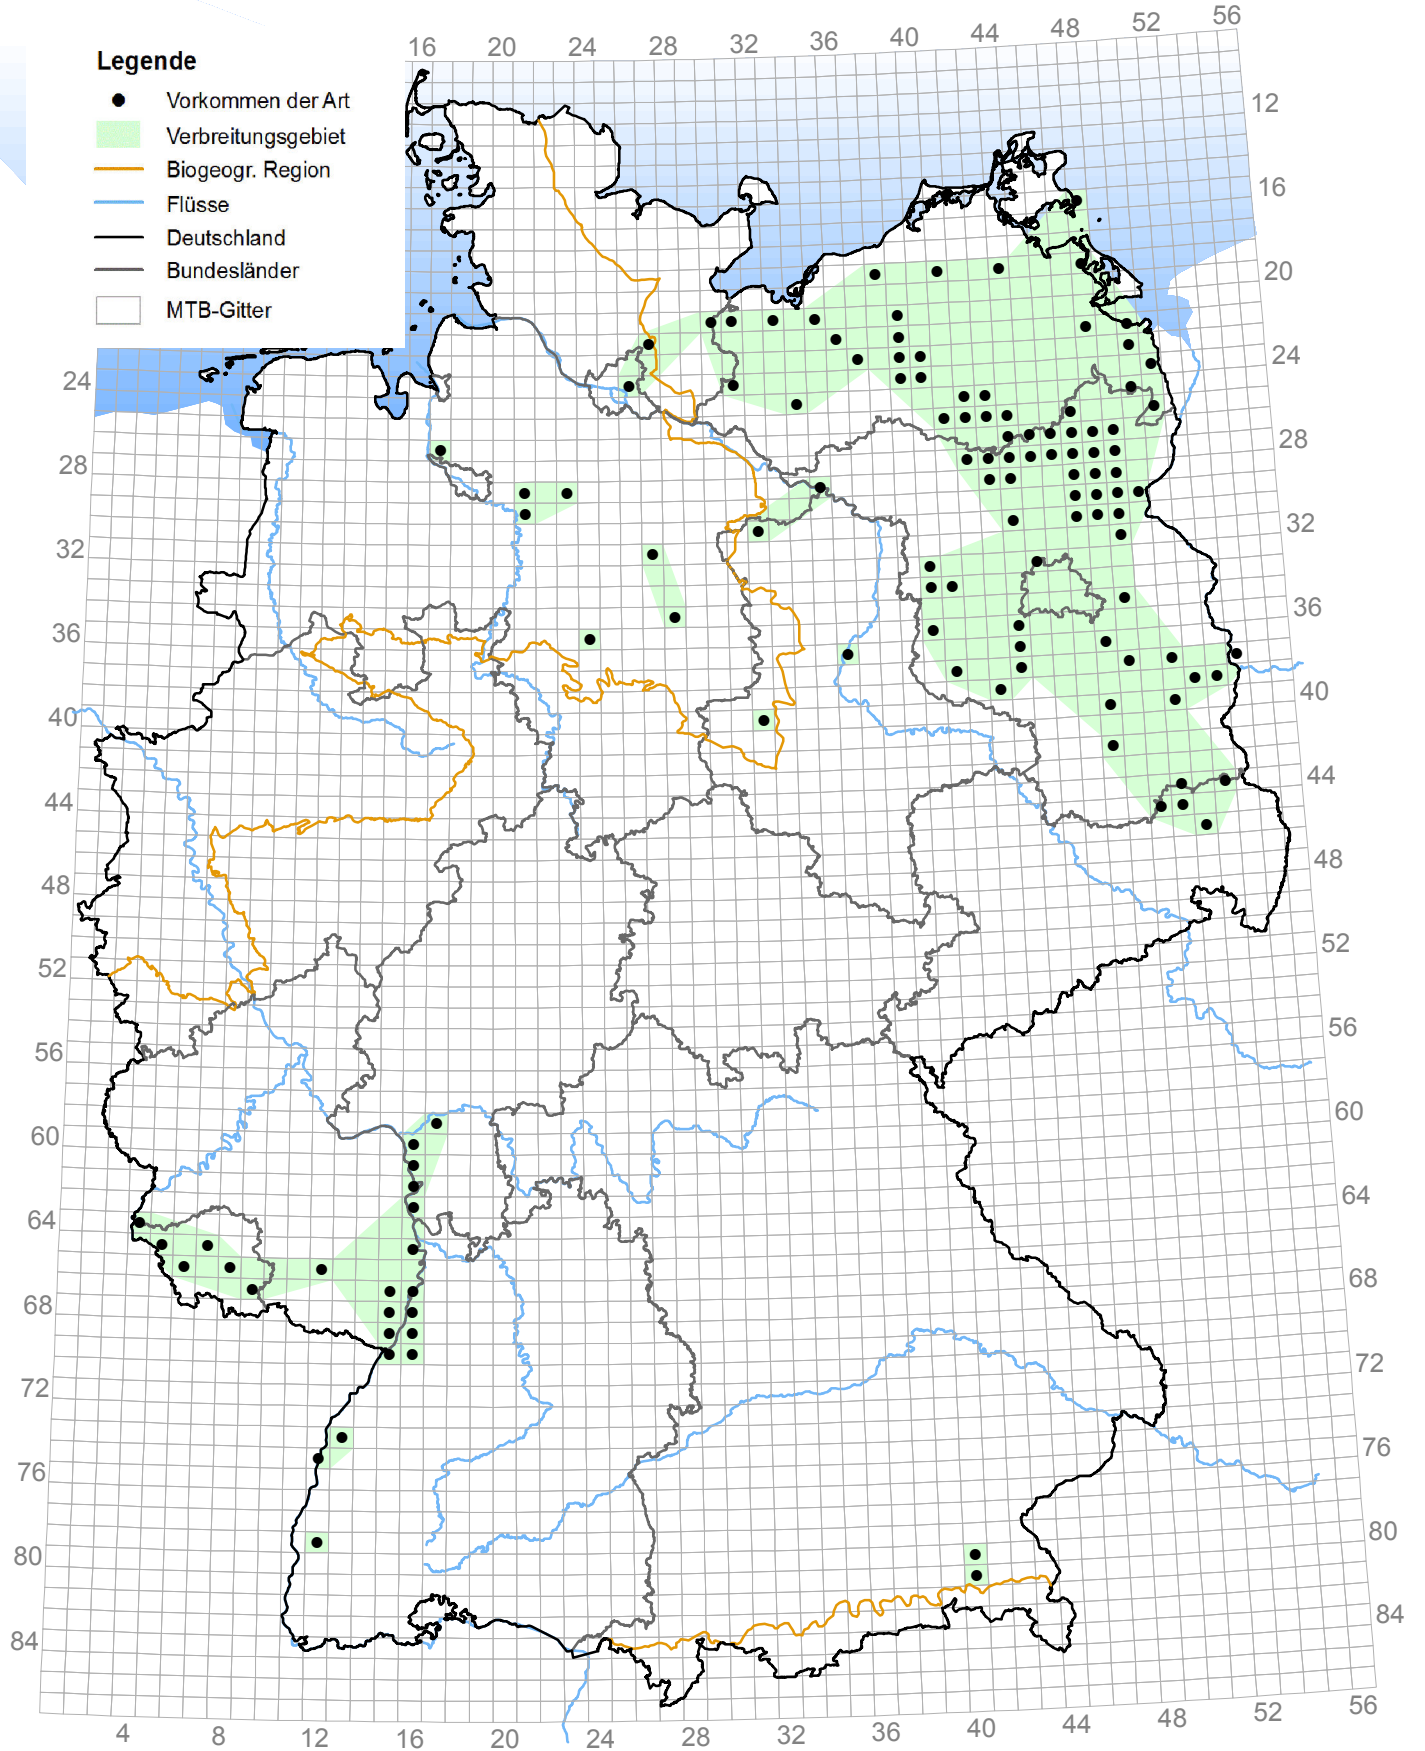

# Kombinierte Vorkommens- und Verbreitungskarte der Pflanzen- und Tierarten der FFH-Richtlinie

Stand: Dezember 2013

Berichtsjahr: 2013

## 1048 *Aeshna viridis* (Grüne Mosaikjungfer)

1044 *Coenagrion mercuriale* (Helm-Azurjungfer)

4045 *Coenagrion ornatum* (Vogel-Azurjungfer)

6167 *Gomphus flavipes* (Asiatische Keiljungfer)

1038 *Leucorrhinia albifrons* (Östliche Moosjungfer)

1035 *Leucorrhinia caudalis* (Zierliche Moosjungfer)

1042 *Leucorrhinia pectoralis* (Große Moosjungfer)

1037 *Ophiogomphus cecilia* (Grüne Keiljungfer)

1041 *Oxygastra curtisii* (Gekielte Smaragdlibelle)

6182 *Sympecma paedisca* (Sibirische Winterlibelle)