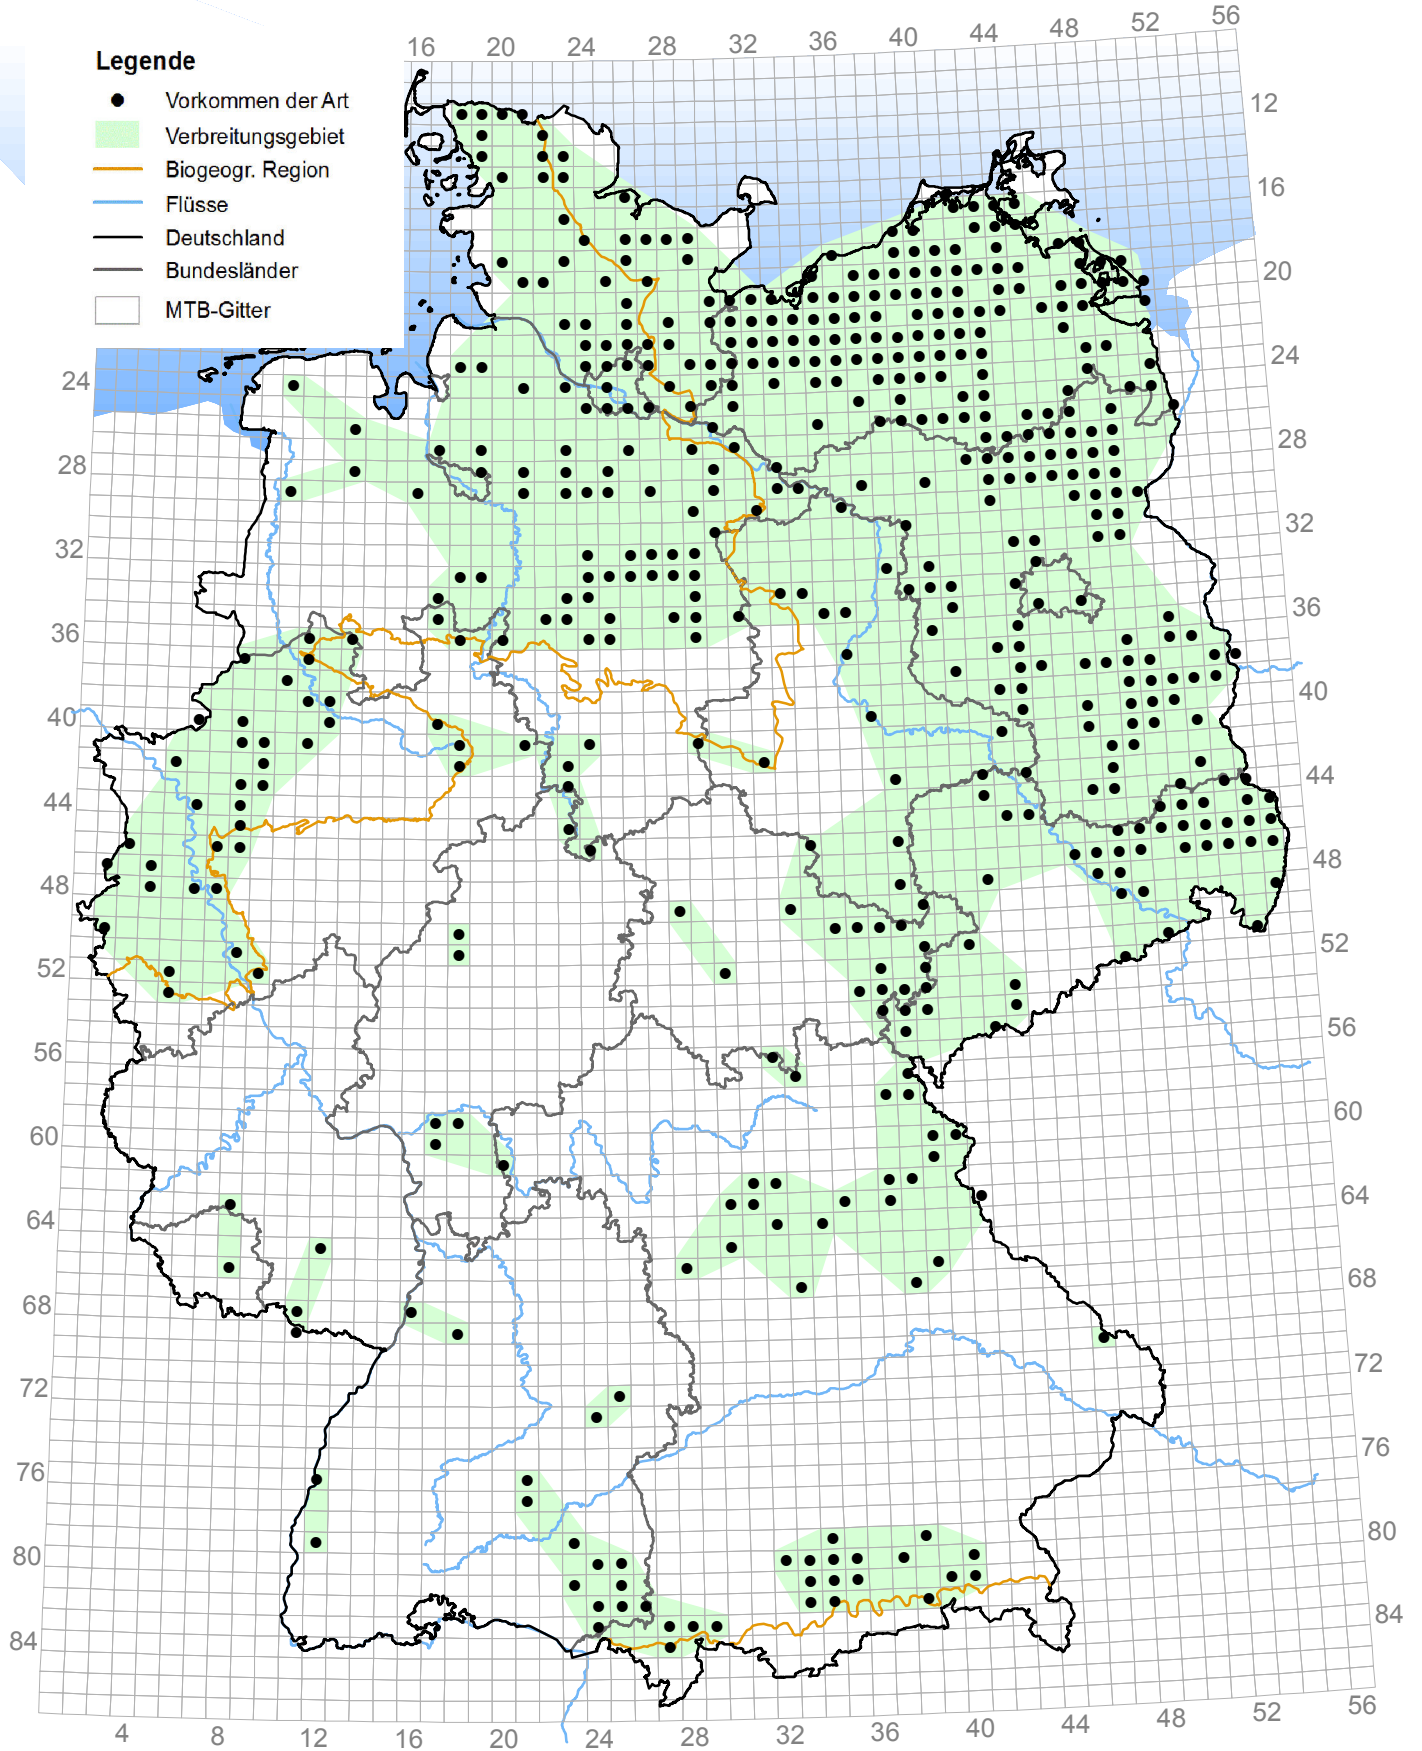

# Kombinierte Vorkommens- und Verbreitungskarte der Pflanzen- und Tierarten der FFH-Richtlinie

Stand: Dezember 2013

Berichtsjahr: 2013

## 1048 *Aeshna viridis* (Grüne Mosaikjungfer)

1044 *Coenagrion mercuriale* (Helm-Azurjungfer)

4045 *Coenagrion ornatum* (Vogel-Azurjungfer)

6167 *Gomphus flavipes* (Asiatische Keiljungfer)

1038 *Leucorrhinia albifrons* (Östliche Moosjungfer)

1035 *Leucorrhinia caudalis* (Zierliche Moosjungfer)

1042 *Leucorrhinia pectoralis* (Große Moosjungfer)

1037 *Ophiogomphus cecilia* (Grüne Keiljungfer)

1041 *Oxygastra curtisii* (Gekielte Smaragdlibelle)

6182 *Sympecma paedisca* (Sibirische Winterlibelle)