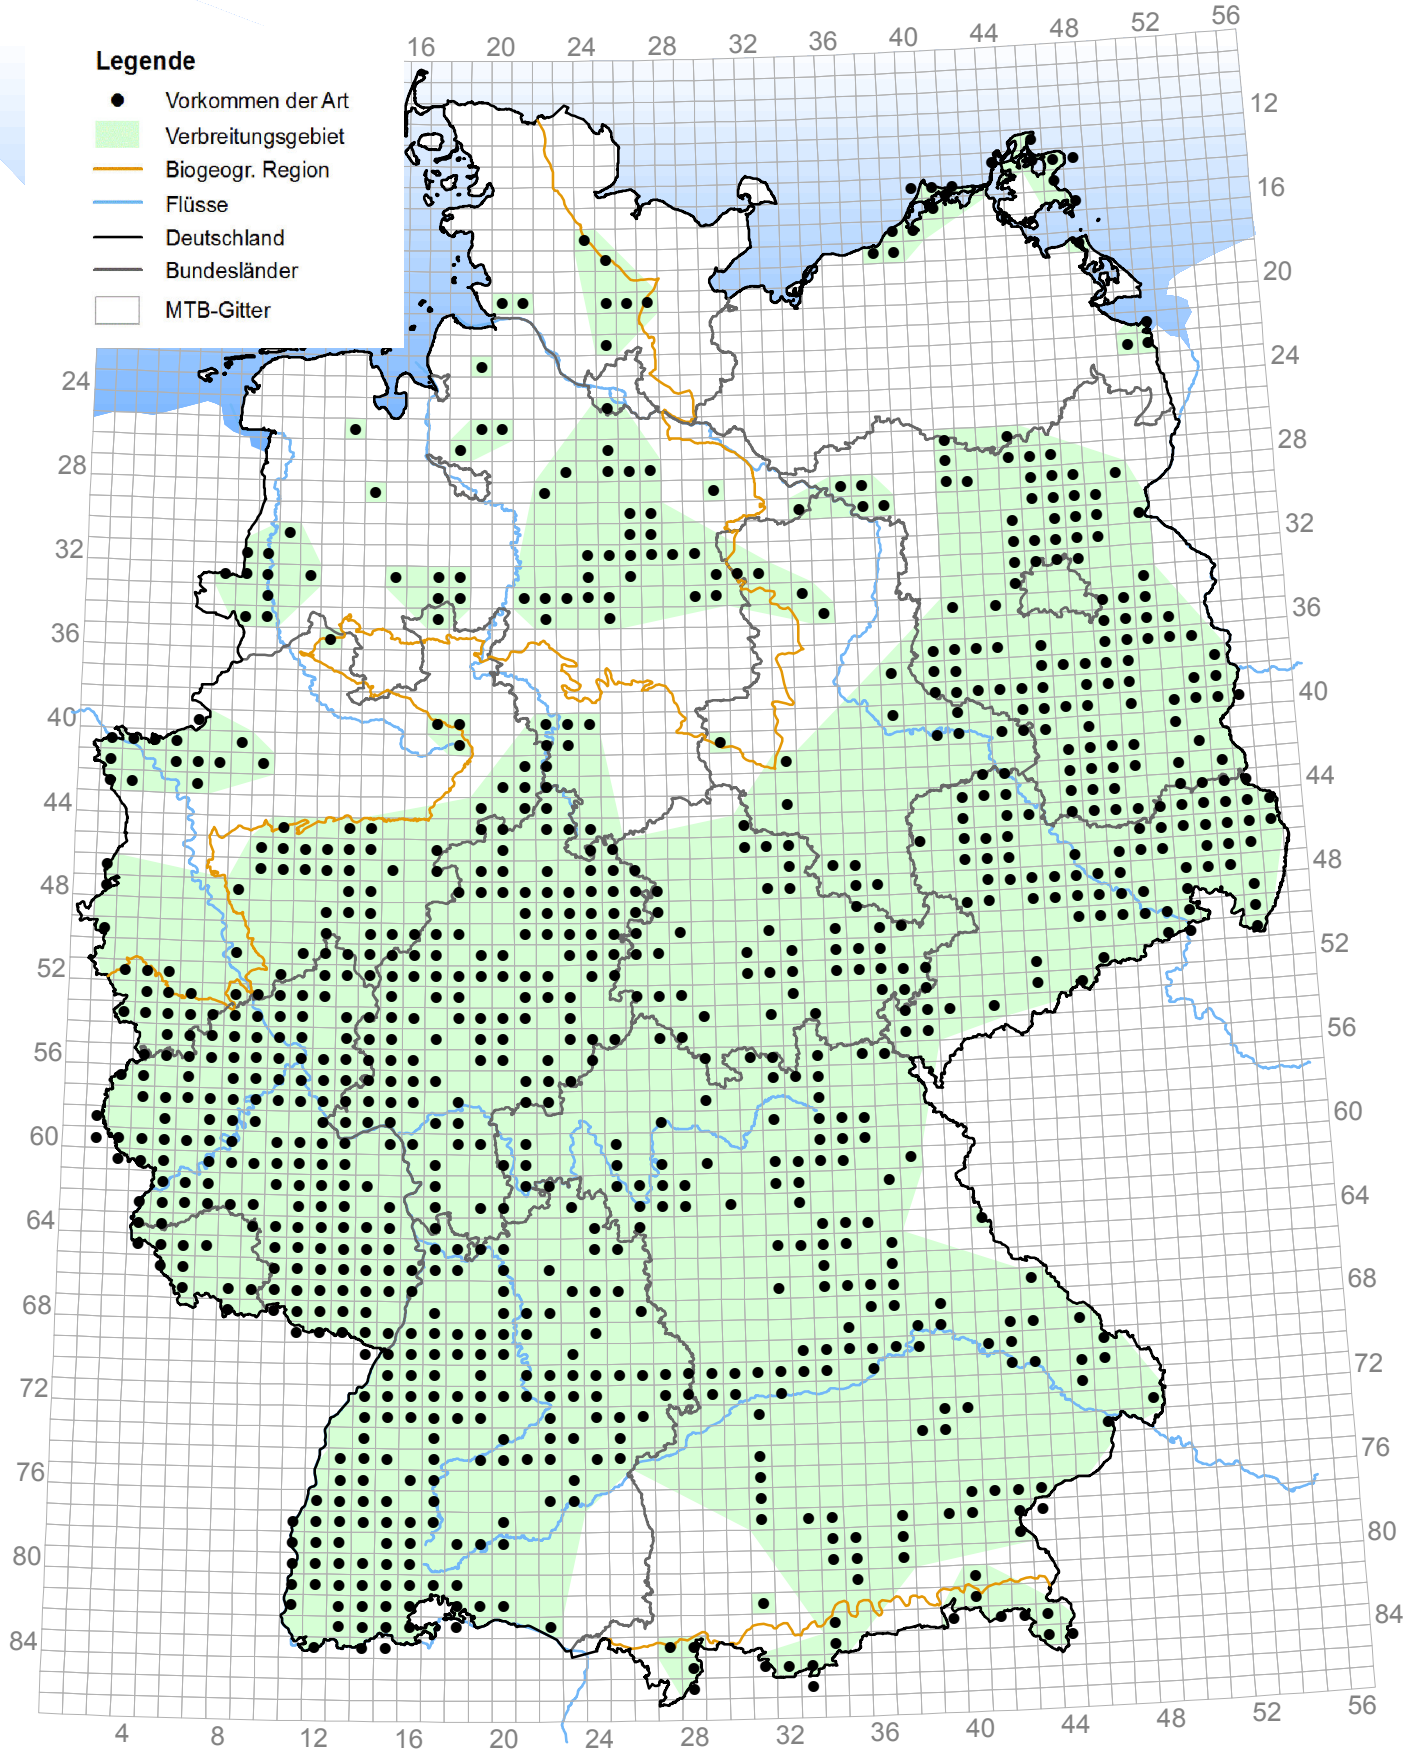

1283 *Coronella austriaca* (Schlingnatter)

1261 *Lacerta agilis* (Zauneidechse)

5179 *Lacerta bilineata* (Westl. Smaragdeidechse)

Kombinierte Vorkommens- und Verbreitungskarte der Pflanzen- und Tierarten der FFH-Richtlinie

Stand: Dezember 2013

Berichtsjahr: 2013

1292 *Natrix tessellata* (Würfelnatter)

1256 *Podarcis muralis* (Mauereidechse)