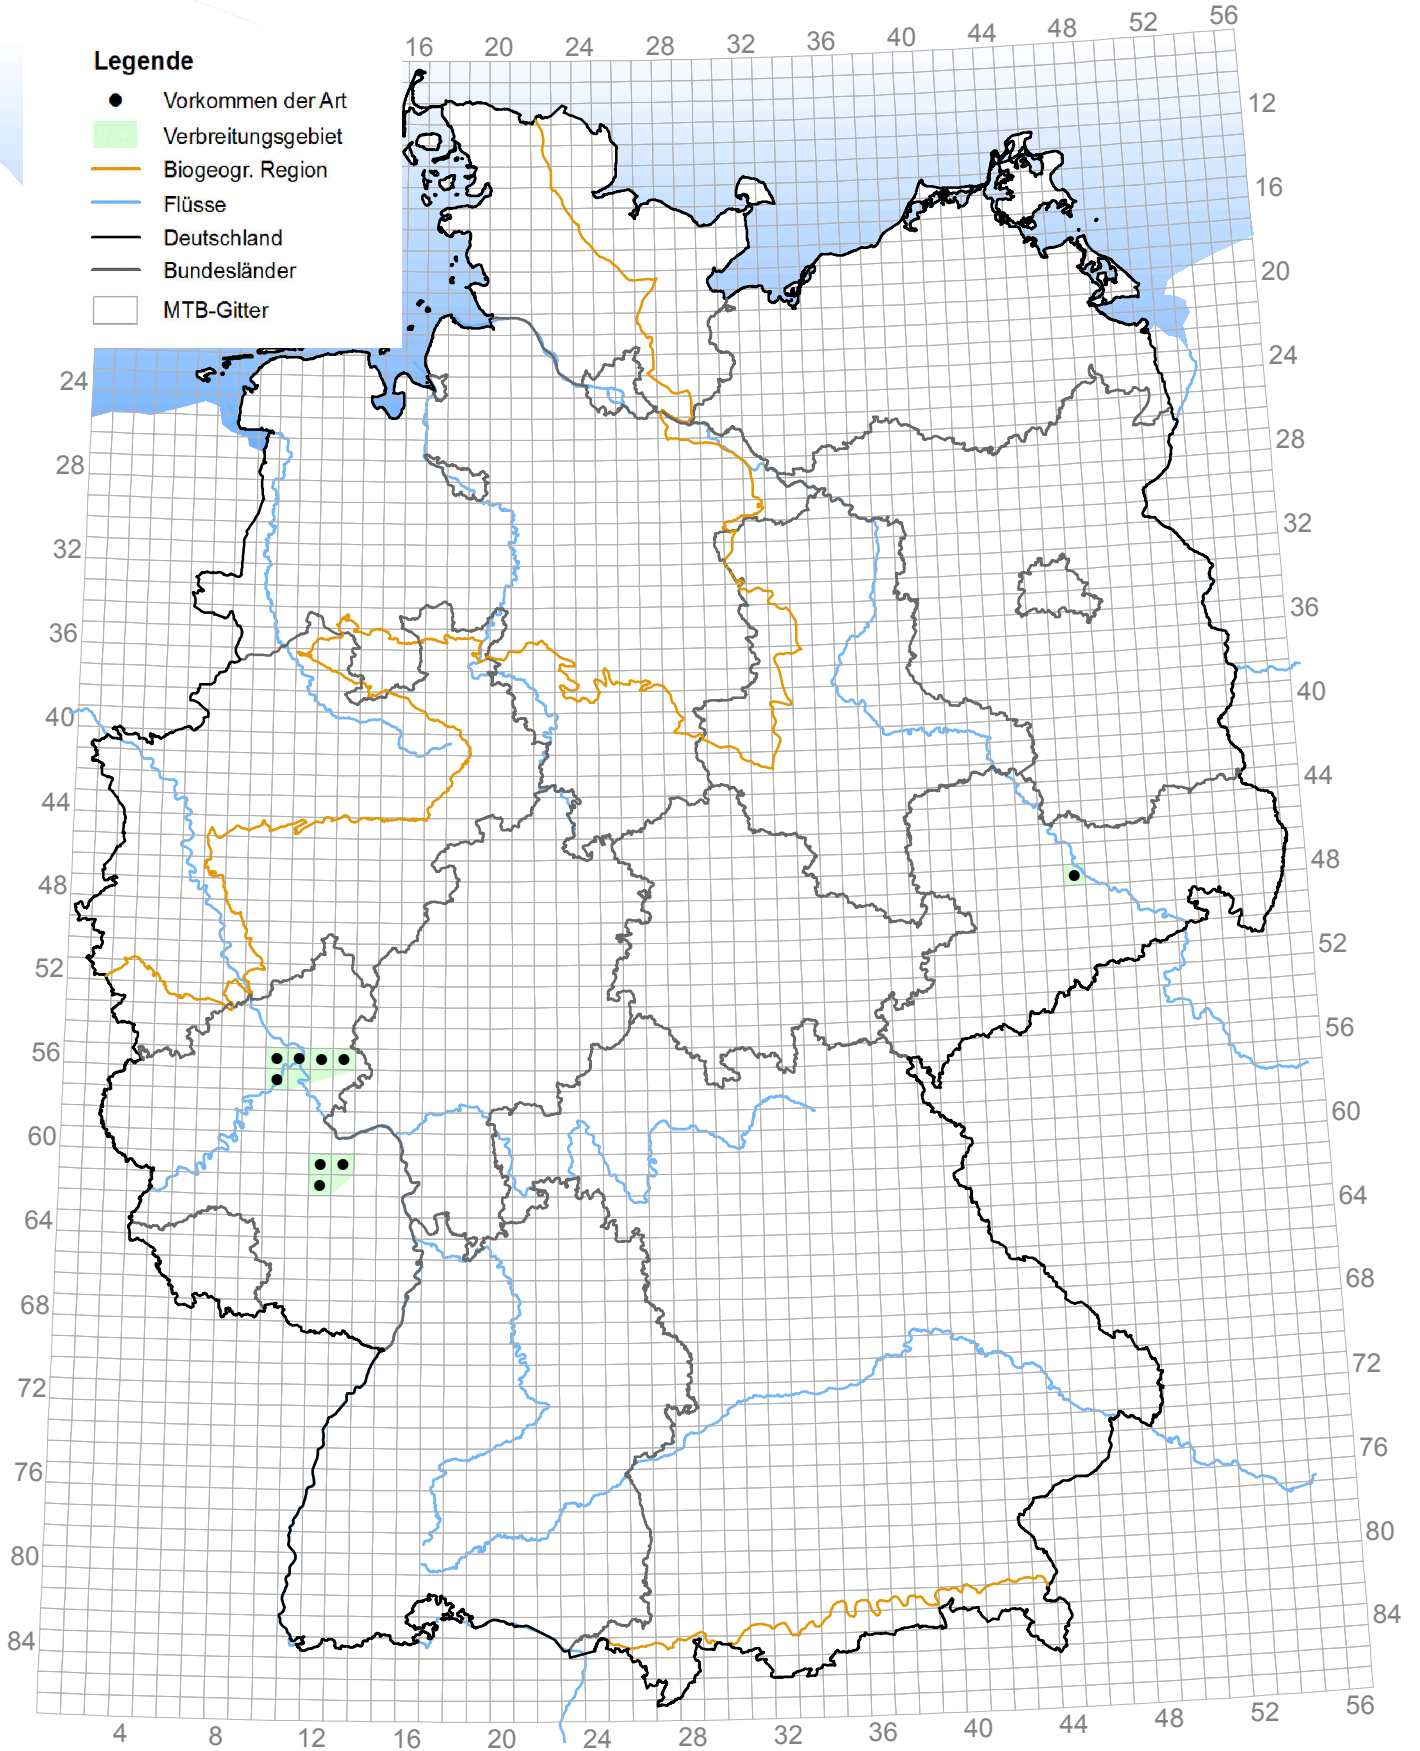

1283 *Coronella austriaca* (Schlingnatter)

1261 *Lacerta agilis* (Zauneidechse)

5179 *Lacerta bilineata* (Westl. Smaragdeidechse)

Kombinierte Vorkommens- und Verbreitungskarte der Pflanzen- und Tierarten der FFH-Richtlinie

Stand: Dezember 2013

Berichtsjahr: 2013

1292 *Natrix tessellata* (Würfelnatter)

1256 *Podarcis muralis* (Mauereidechse)