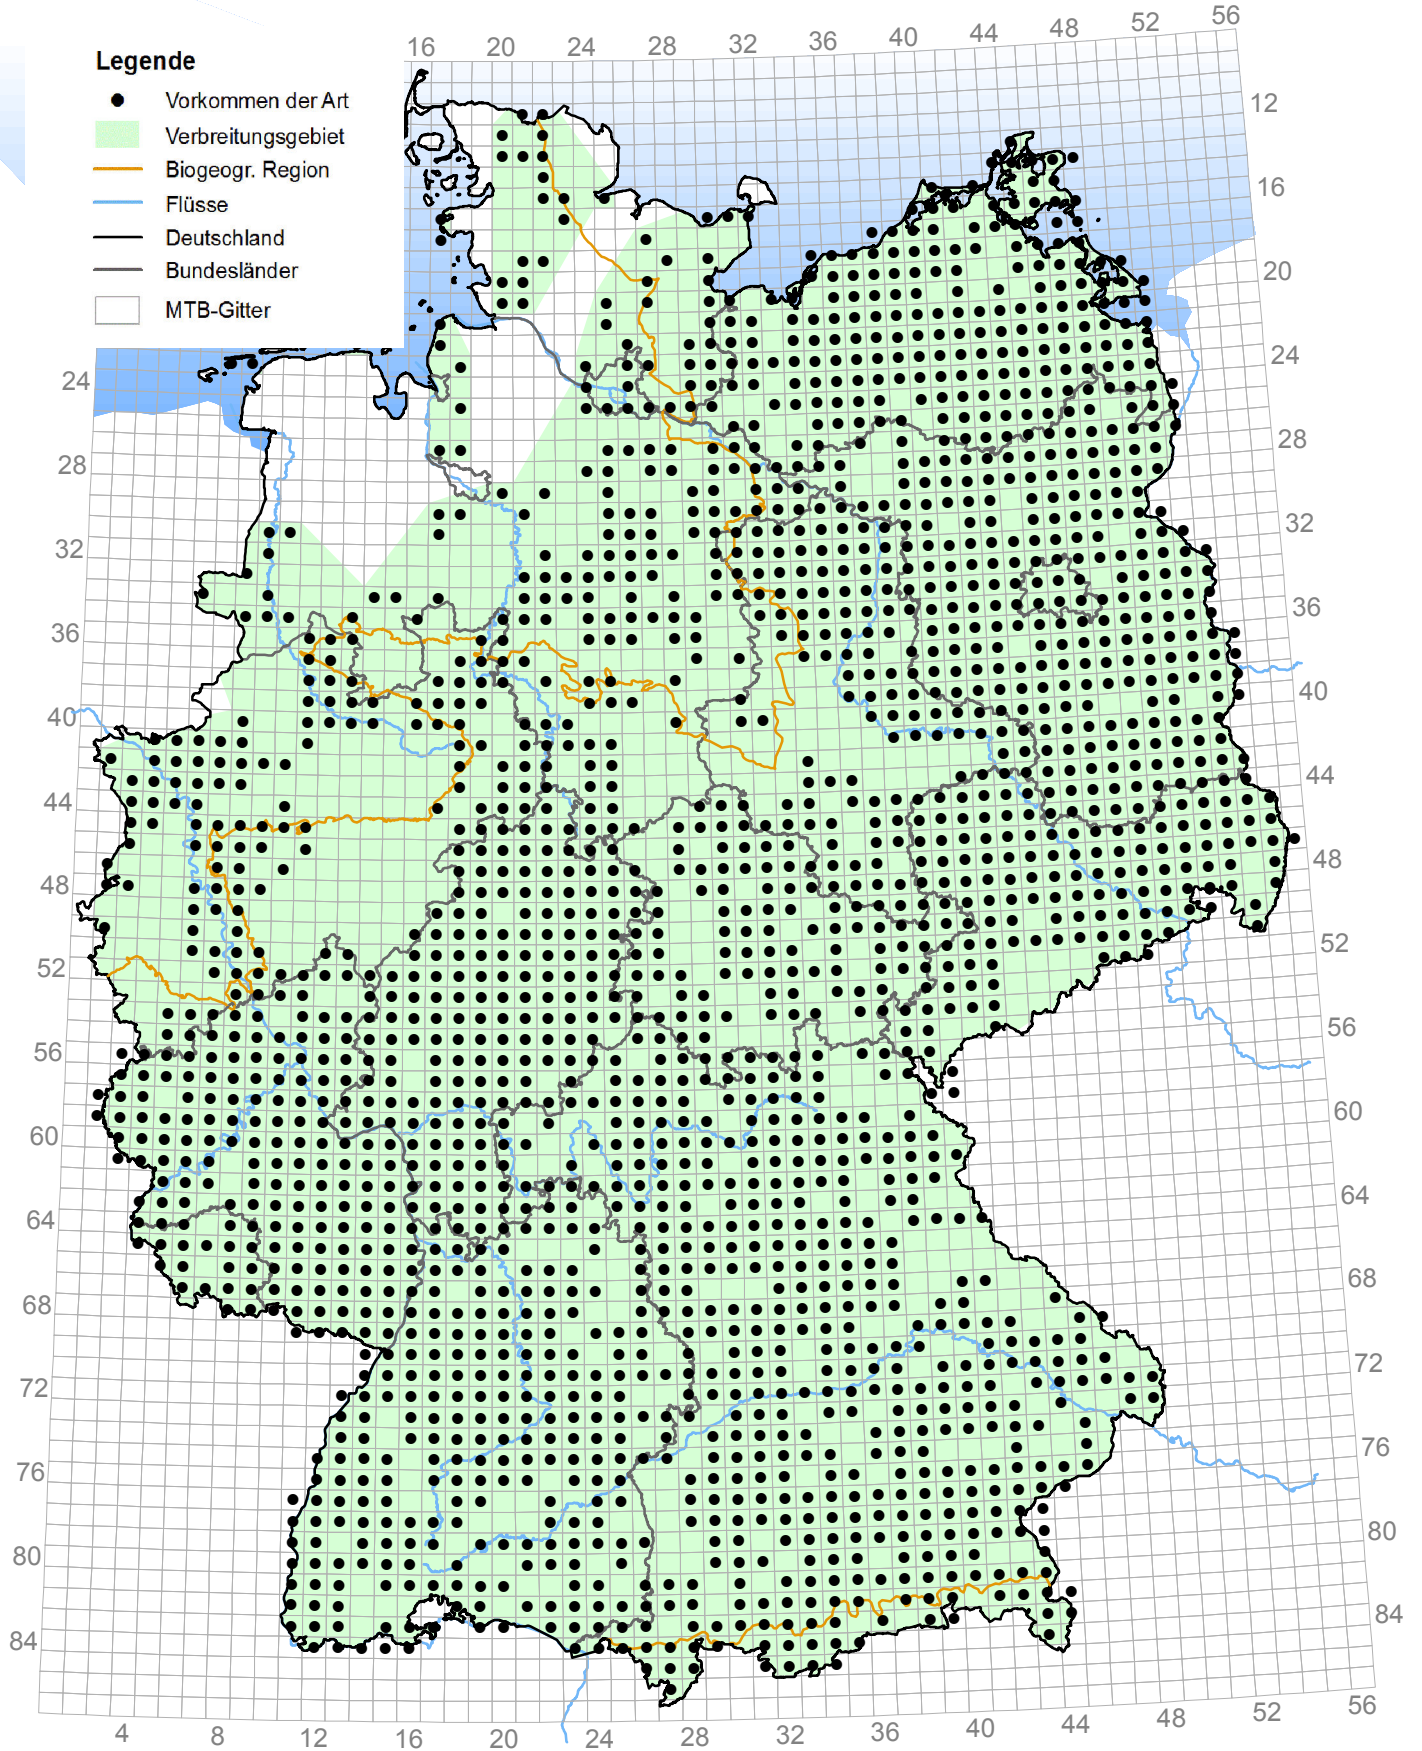

1283 *Coronella austriaca* (Schlingnatter)

1261 *Lacerta agilis* (Zauneidechse)

5179 *Lacerta bilineata* (Westl. Smaragdeidechse)

Kombinierte Vorkommens- und Verbreitungskarte der Pflanzen- und Tierarten der FFH-Richtlinie

Stand: Dezember 2013

Berichtsjahr: 2013

1292 *Natrix tessellata* (Würfelnatter)

1256 *Podarcis muralis* (Mauereidechse)