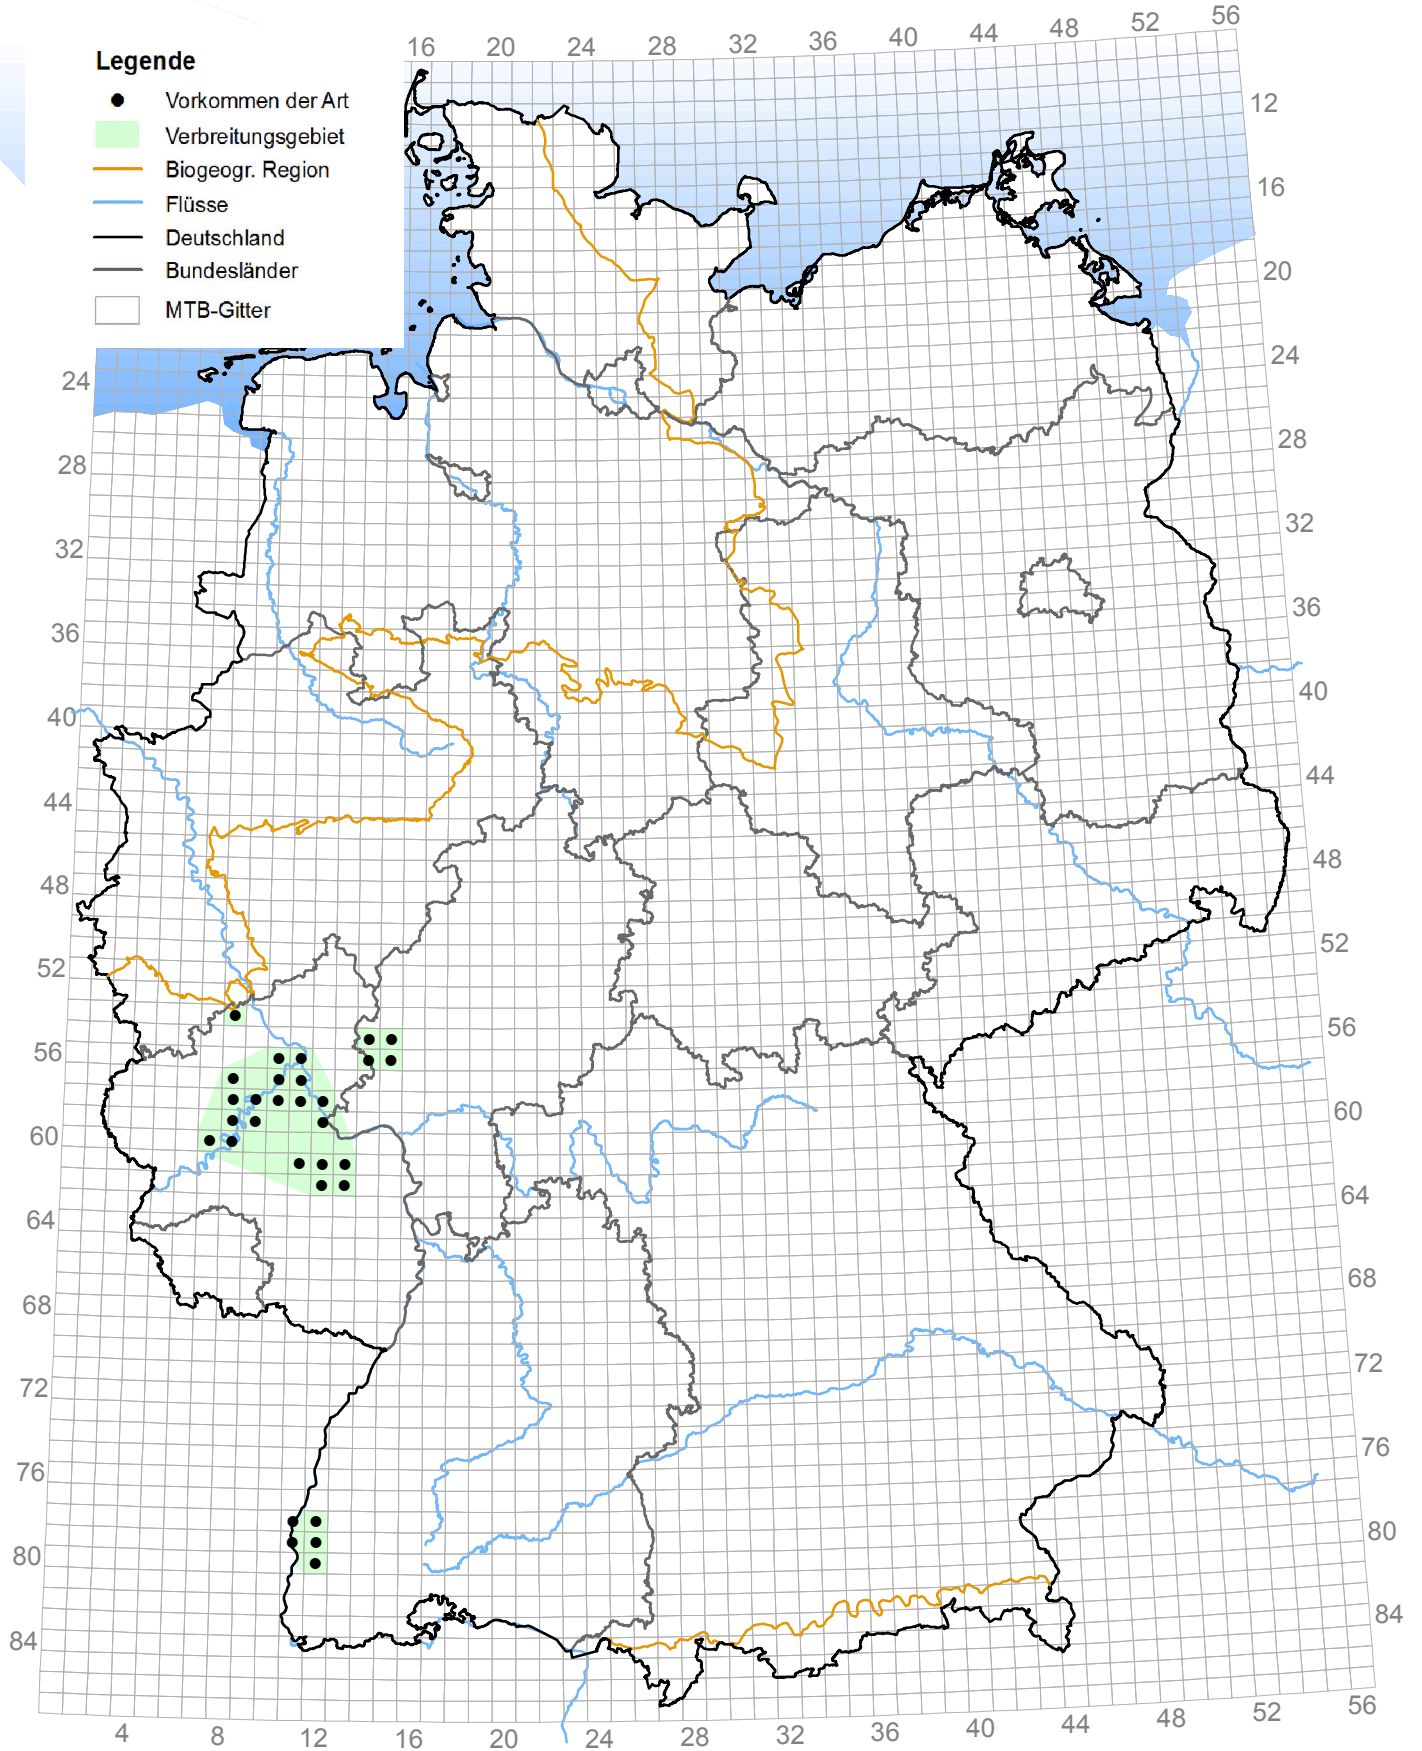

1283 *Coronella austriaca* (Schlingnatter)

1261 *Lacerta agilis* (Zauneidechse)

5179 *Lacerta bilineata* (Westl. Smaragdeidechse)

Kombinierte Vorkommens- und Verbreitungskarte der Pflanzen- und Tierarten der FFH-Richtlinie

Stand: Dezember 2013

Berichtsjahr: 2013

1292 *Natrix tessellata* (Würfelnatter)

1256 *Podarcis muralis* (Mauereidechse)