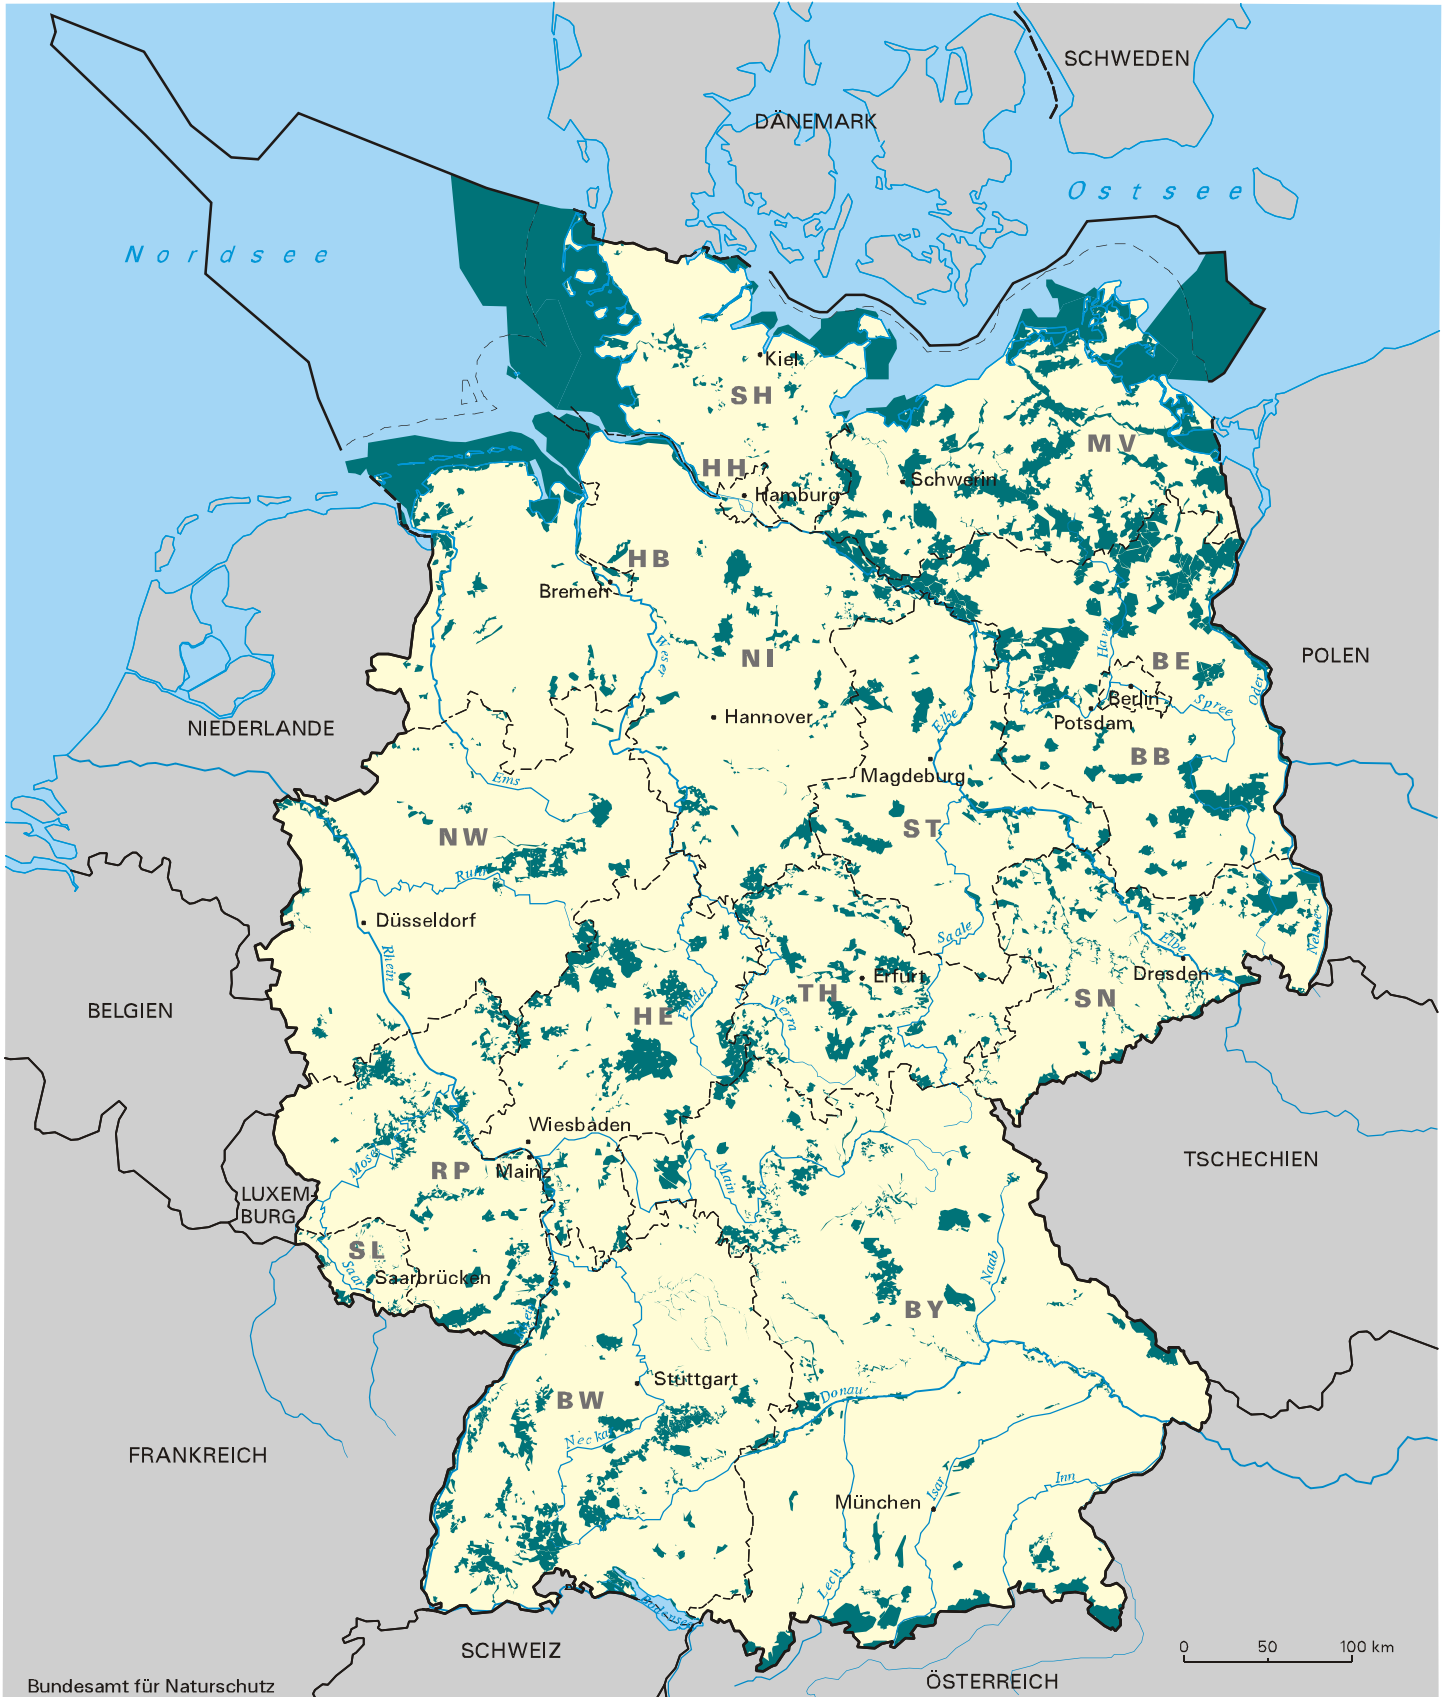

Europäische Vogelschutzgebiete in Deutschland

Stand 2011

Bundesamt für Naturschutz

- Europäisches Vogelschutzgebiet
- Außengrenze der Ausschließlichen Wirtschaftszone
- - - - 12-Seemeilenzone incl. Tiefwasserreede

Quellen: Bundesamt für Naturschutz (BfN), 2011
digitale Abgrenzungen aus den offiziellen
Meldeunterlagen der Bundesländer