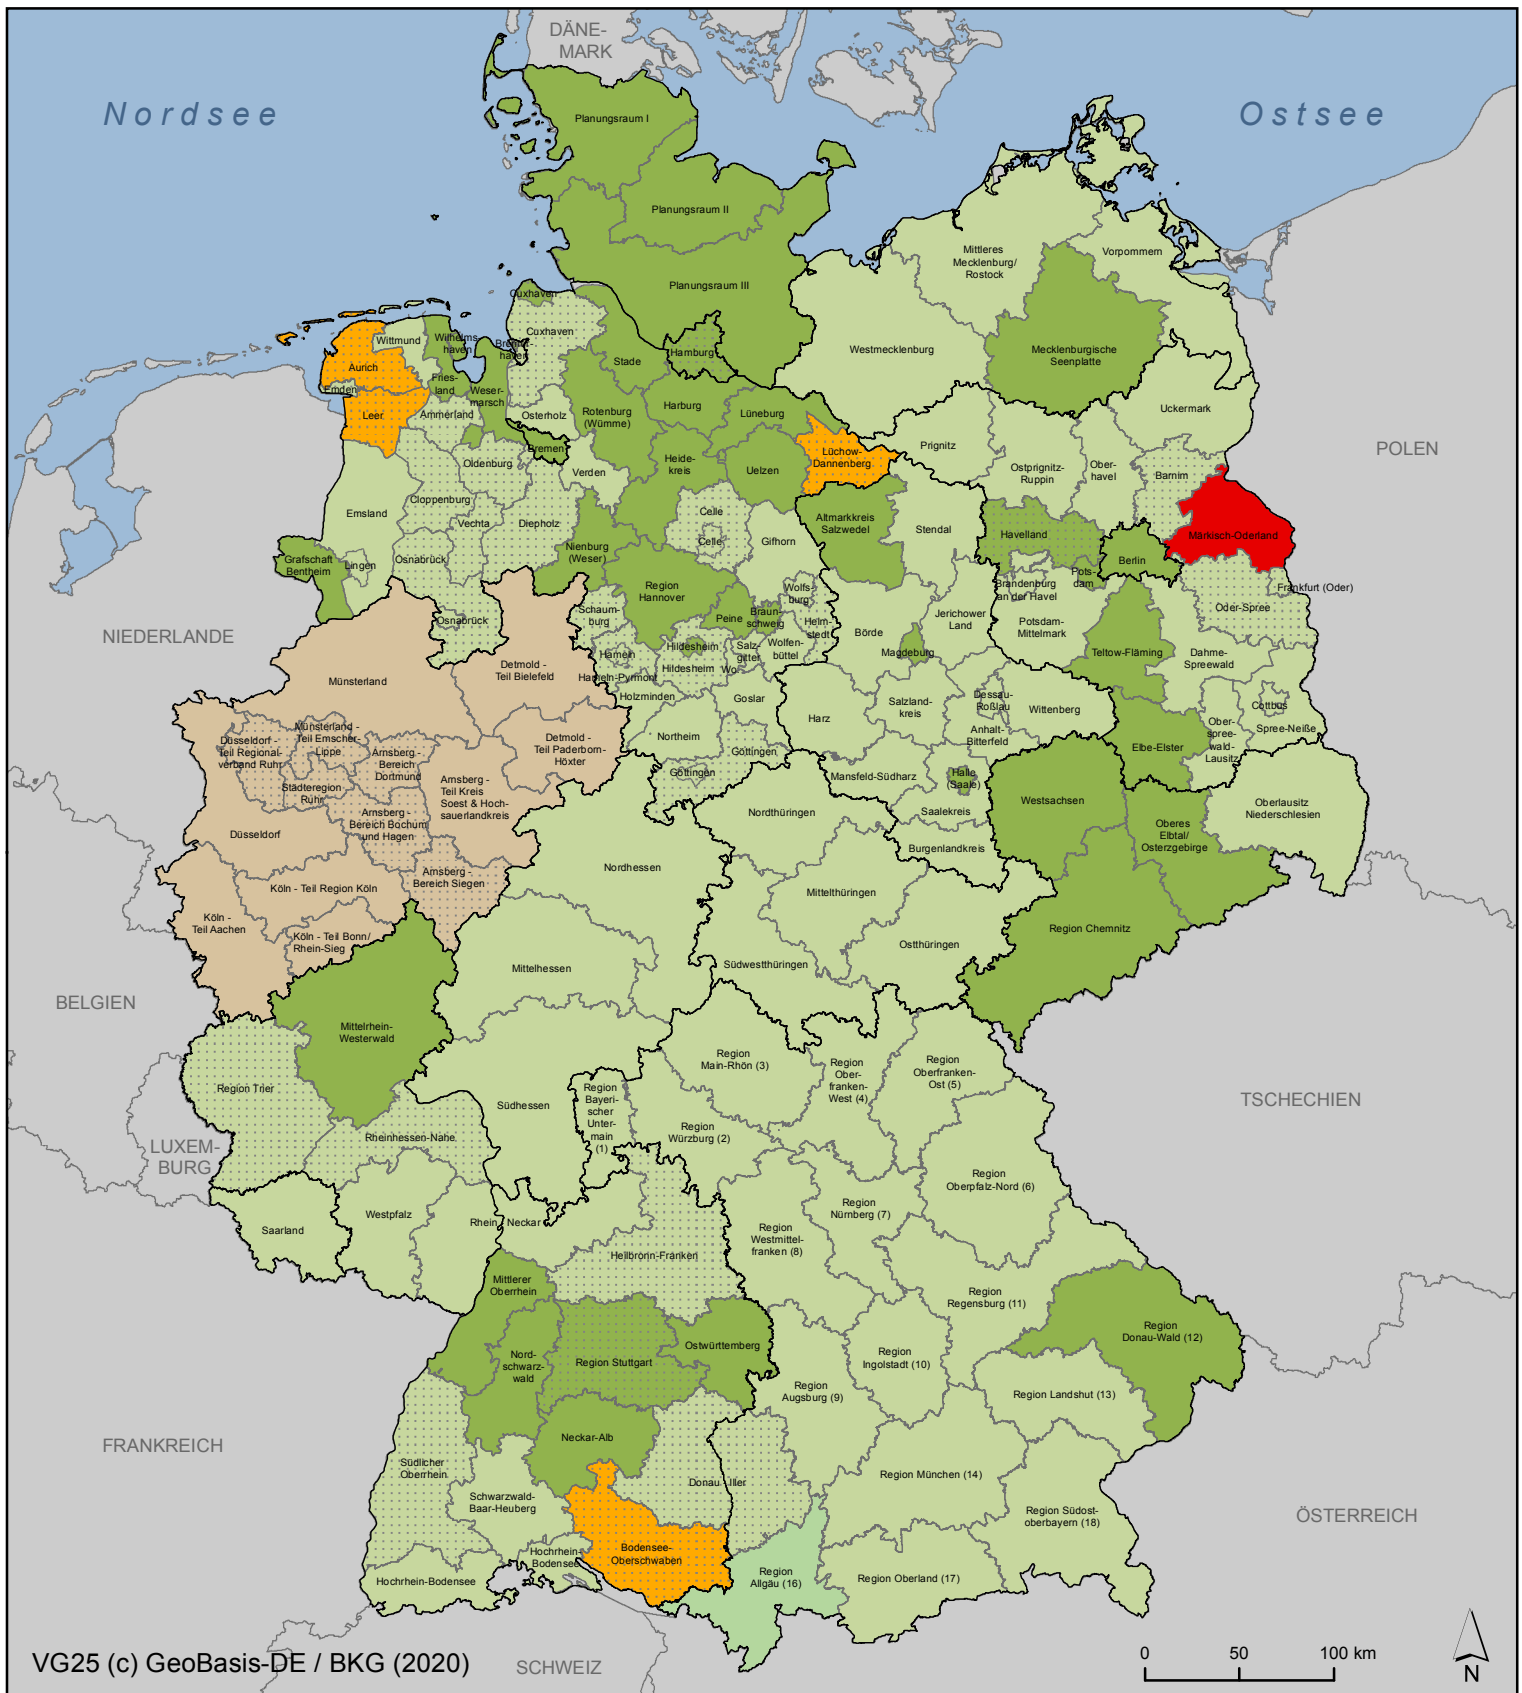

# Landschaftsrahmenpläne (LRPs) in Deutschland Stand 31.01.2021

VG25 (c) GeoBasis-DE / BKG (2020)

## Legende

- Name der Planregion
- in Bearbeitung
- Keine Planung
- Erstaufstellung
- keine Angabe zum Planstand
- LRP Planstand vor 2010
- LRP Planstand ab 2010
- RP Planstand ab 2010

## Ergänzenden Informationen

In Berlin, Bremen, Hamburg und dem Saarland wurden die Landschaftsprogramme zugrunde gelegt.

In Bayern, Hessen, Nordrhein-Westfalen, Rheinland-Pfalz und Sachsen liegt eine Primärintegration vor, d.h. die LRP sind direkter Bestandteil von Raumordnungsplänen. In Hessen sind seit 2010 keine LRP mehr vorgesehen. Es werden soweit vorhanden die Informationen zu den letzten LRP angegeben.

Für Nordrhein-Westfalen liegen nur Informationen zu den Regionalplänen (RP) vor. Donau-Iller sowie Rhein-Neckar sind bundeslandgrenzen-überschreitende Planregionen.