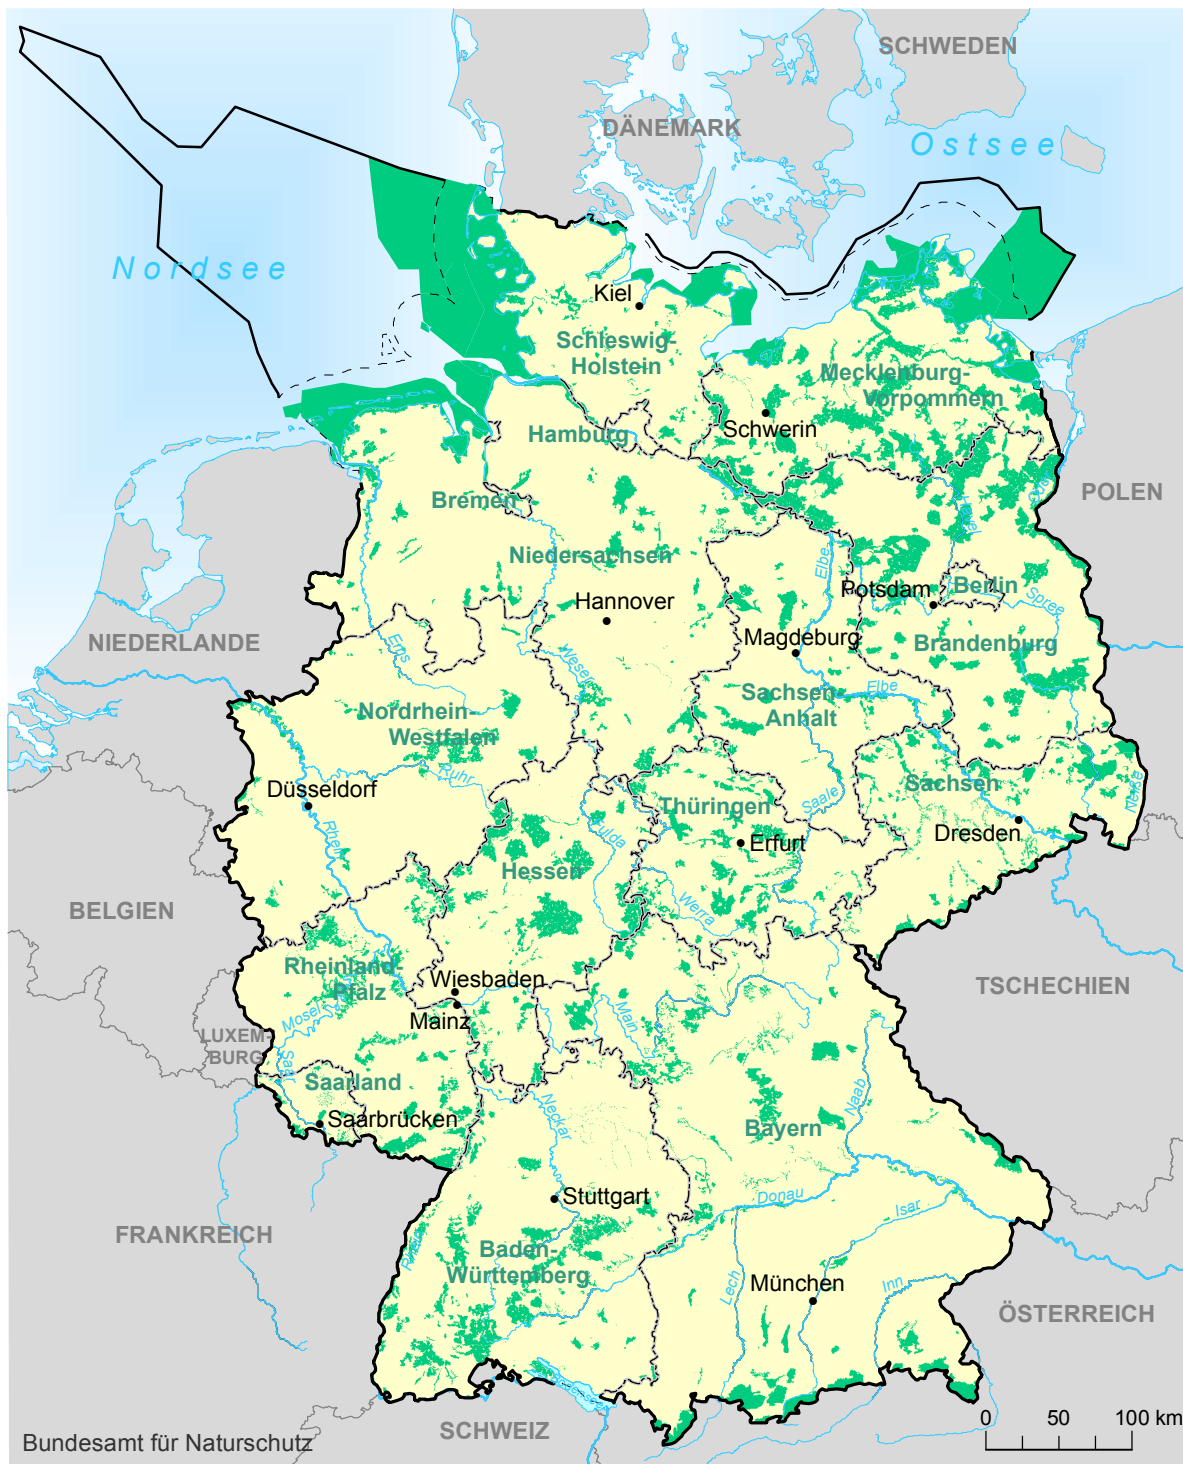

Europäische Vogelschutzgebiete in Deutschland

Stand 2019

-  Europäische Vogelschutzgebiete
-  12-Seemeilen-Zone inkl. Tiefwasserreede
-  Außengrenze der Ausschließlichen Wirtschaftszone

Datenquellen:
Bundesamt für Naturschutz (BfN) 2020
(digitale Abgrenzungen aus den offiziellen Meldeunterlagen der Bundesländer)

Geobasisdaten: © GeoBasis - DE / BKG 2019
Datenlizenz Deutschland - Namensnennung - Version 2.0
(www.govdata.de/dl-de/by-2-0)

EuroGlobalMap: © EuroGeographics