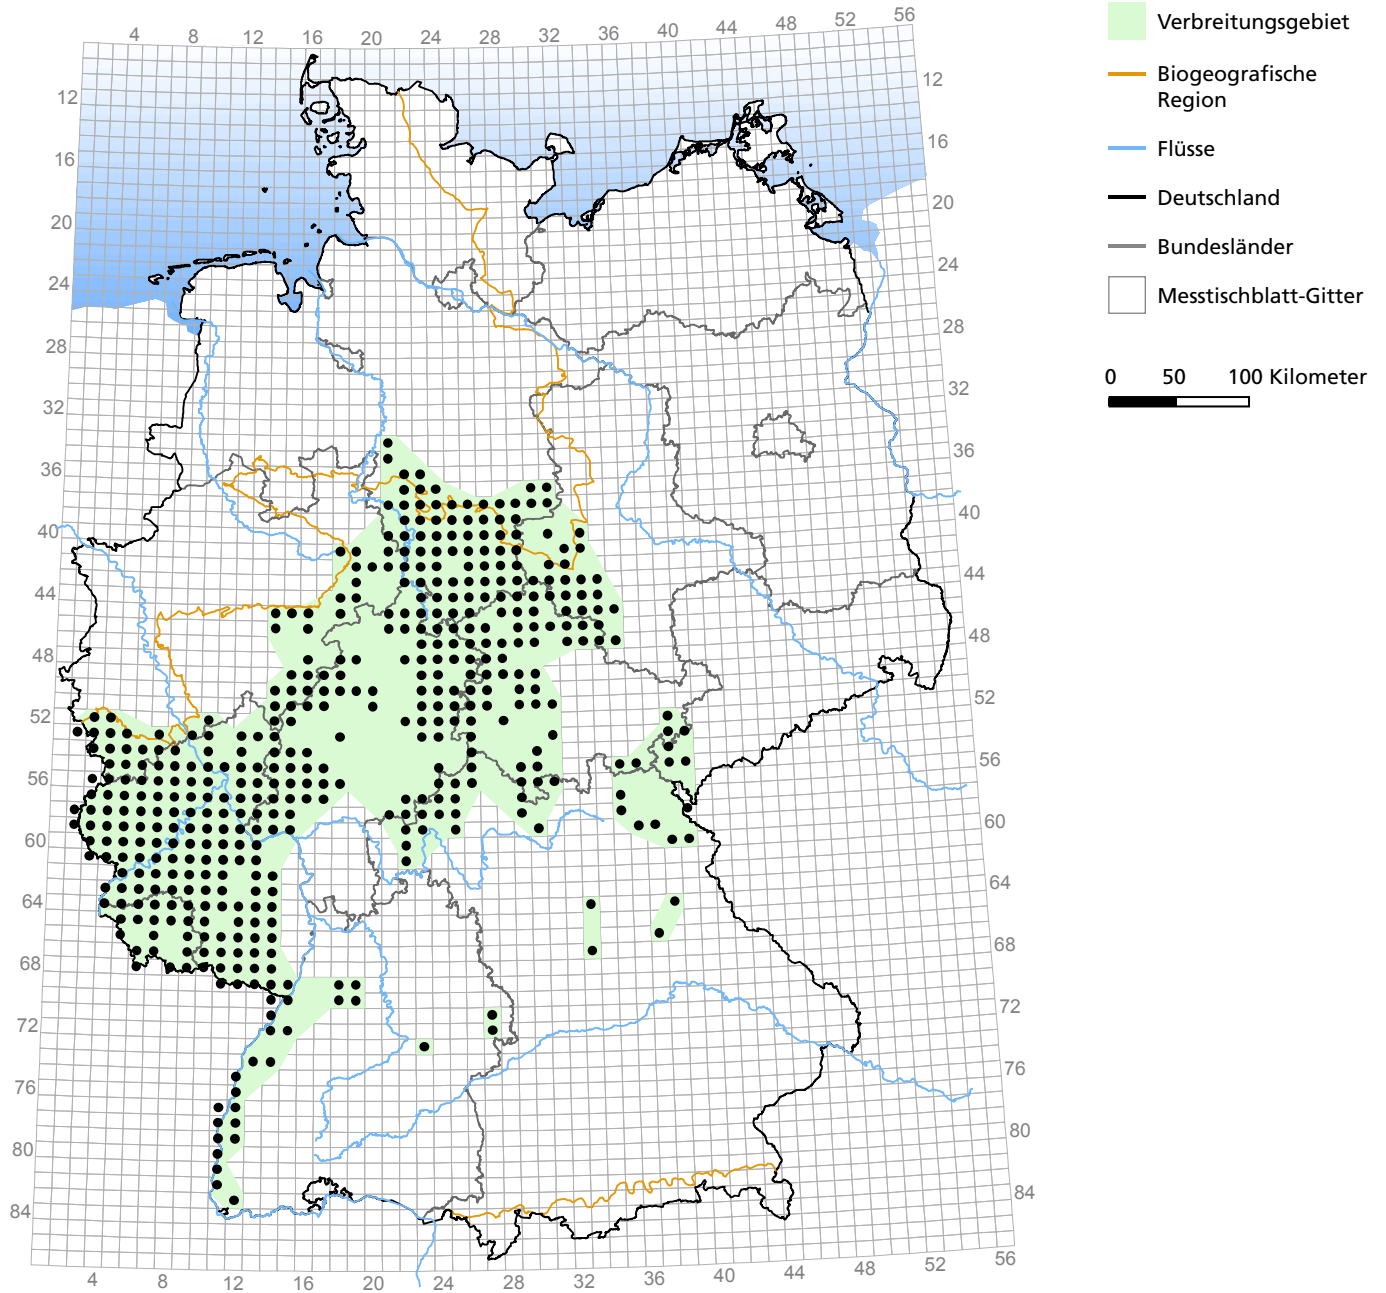

Verbreitung der Wildkatze in Deutschland

1363 *Felis silvestris* (Wildkatze)

Berichtsjahr: 2013

Quellen: BMUB/BfN 2013a, nach Daten der Länder und des Bundes; BfN 2014; Darstellung verändert
Geobasisdaten: © Geobasis-DE/BKG 2011

Stand der Daten: 12.2013